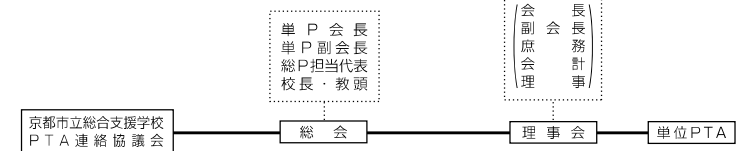

③各校種のPTA連絡協議会の組織図（令和5年度現在）

京都市立幼稚園PTA連絡協議会の組織図

京都市小学校PTA連絡協議会の組織図

京都市立中学校PTA連絡協議会の組織図

京都市立高等学校PTA連絡協議会の組織図

京都市立総合支援学校PTA連絡協議会の組織図

◎京都市PTA連絡協議会の会則について

会則につきましては、ホームページにおいて記載をしております。
「京都市PTA」で検索していただくと、市P連のホームページをご覧いただけます。
URL:<https://kyoto-pta.com/organization/>