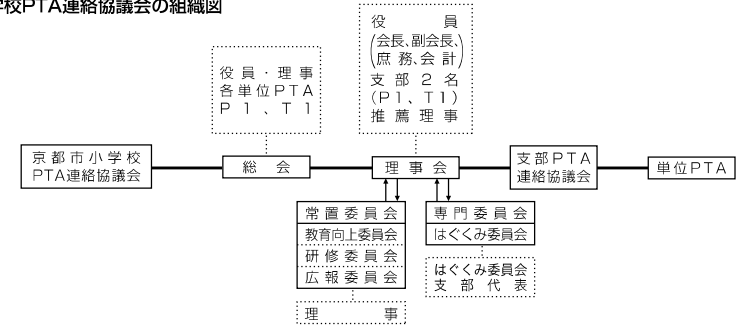

京都市小学校PTA連絡協議会の組織図