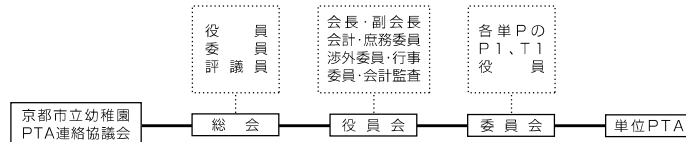

③各校種のPTA連絡協議会の組織図（令和5年度現在）

京都市立幼稚園PTA連絡協議会の組織図