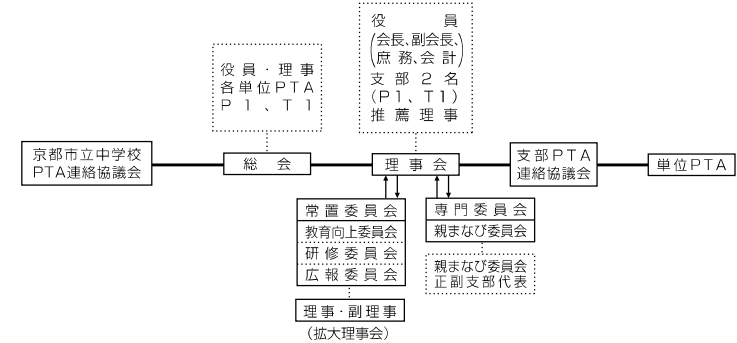

③各校種のPTA連絡協議会の組織図（令和5年度現在）

京都市立幼稚園PTA連絡協議会の組織図

京都市小学校PTA連絡協議会の組織図

京都市立中学校PTA連絡協議会の組織図

京都市立高等学校PTA連絡協議会の組織図

京都市立総合支援学校PTA連絡協議会の組織図

◎京都市PTA連絡協議会の会則について

会則につきましては、ホームページにおいて記載をしております。
「京都市PTA」で検索していただくと、市P連のホームページをご覧いただけます。
URL:<https://kyoto-pta.com/organization/>