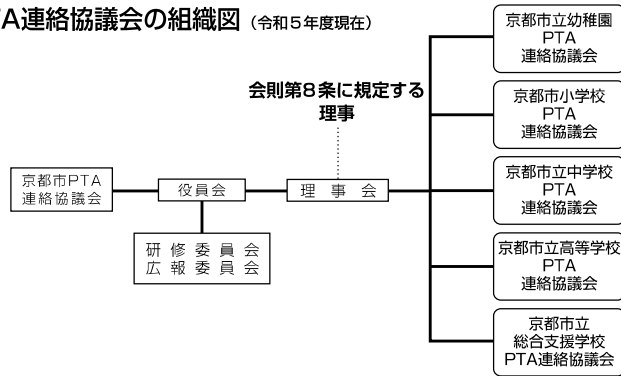

①京都市PTA連絡協議会と全国PTA組織との関係図（令和5年度現在）

京都市PTA連絡協議会（以下 市P連）は、下の図のように、5つのPTA連絡協議会で構成されています。また、小中学校のPTAの近畿ブロックの組織及び全国規模の組織として、それぞれ近畿ブロックPTA協議会・公益社団法人日本PTA全国協議会が存在し、幼稚園・高等学校・総合支援学校においても図のような相関関係で組織が存在します。

②京都市PTA連絡協議会の組織図（令和5年度現在）