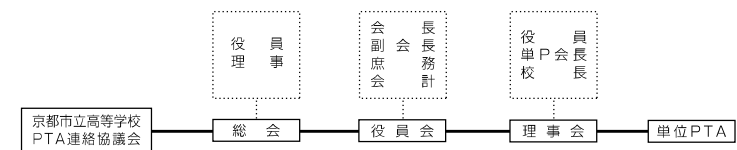

③各校種のPTA連絡協議会の組織図（令和5年度現在）

京都市立幼稚園PTA連絡協議会の組織図

京都市小学校PTA連絡協議会の組織図

京都市立中学校PTA連絡協議会の組織図

京都市立高等学校PTA連絡協議会の組織図

京都市立総合支援学校PTA連絡協議会の組織図

◎京都市PTA連絡協議会の会則について

会則につきましては、ホームページにおいて記載をしております。
「京都市PTA」で検索していただくと、市P連のホームページをご覧いただけます。
URL:<https://kyoto-pta.com/organization/>