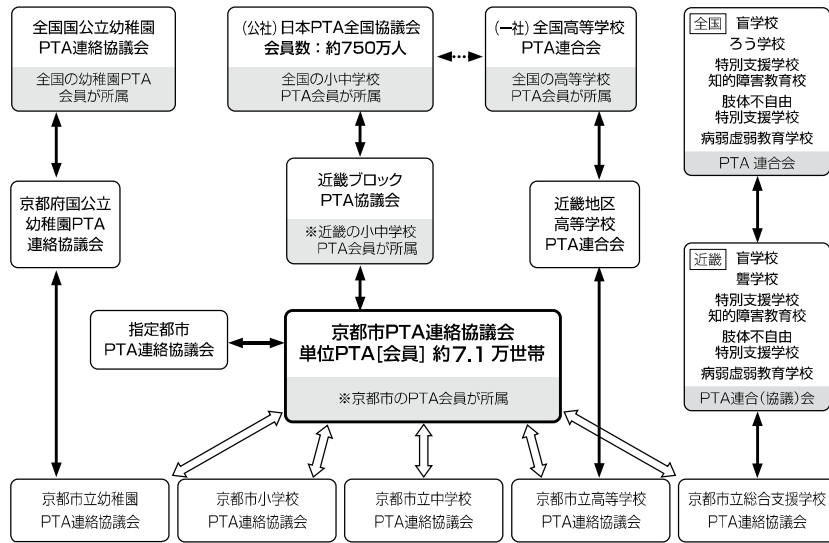

①京都市PTA連絡協議会と全国PTA組織との関係図（令和5年度現在）

京都市PTA連絡協議会（以下 市P連）は、下の図のように、5つのPTA連絡協議会で構成されています。また、小中学校のPTAの近畿ブロックの組織及び全国規模の組織として、それぞれ近畿ブロックPTA協議会・公益社団法人日本PTA全国協議会が存在し、幼稚園・高等学校・総合支援学校においても図のような相関関係で組織が存在します。

②京都市PTA連絡協議会の組織図（令和5年度現在）