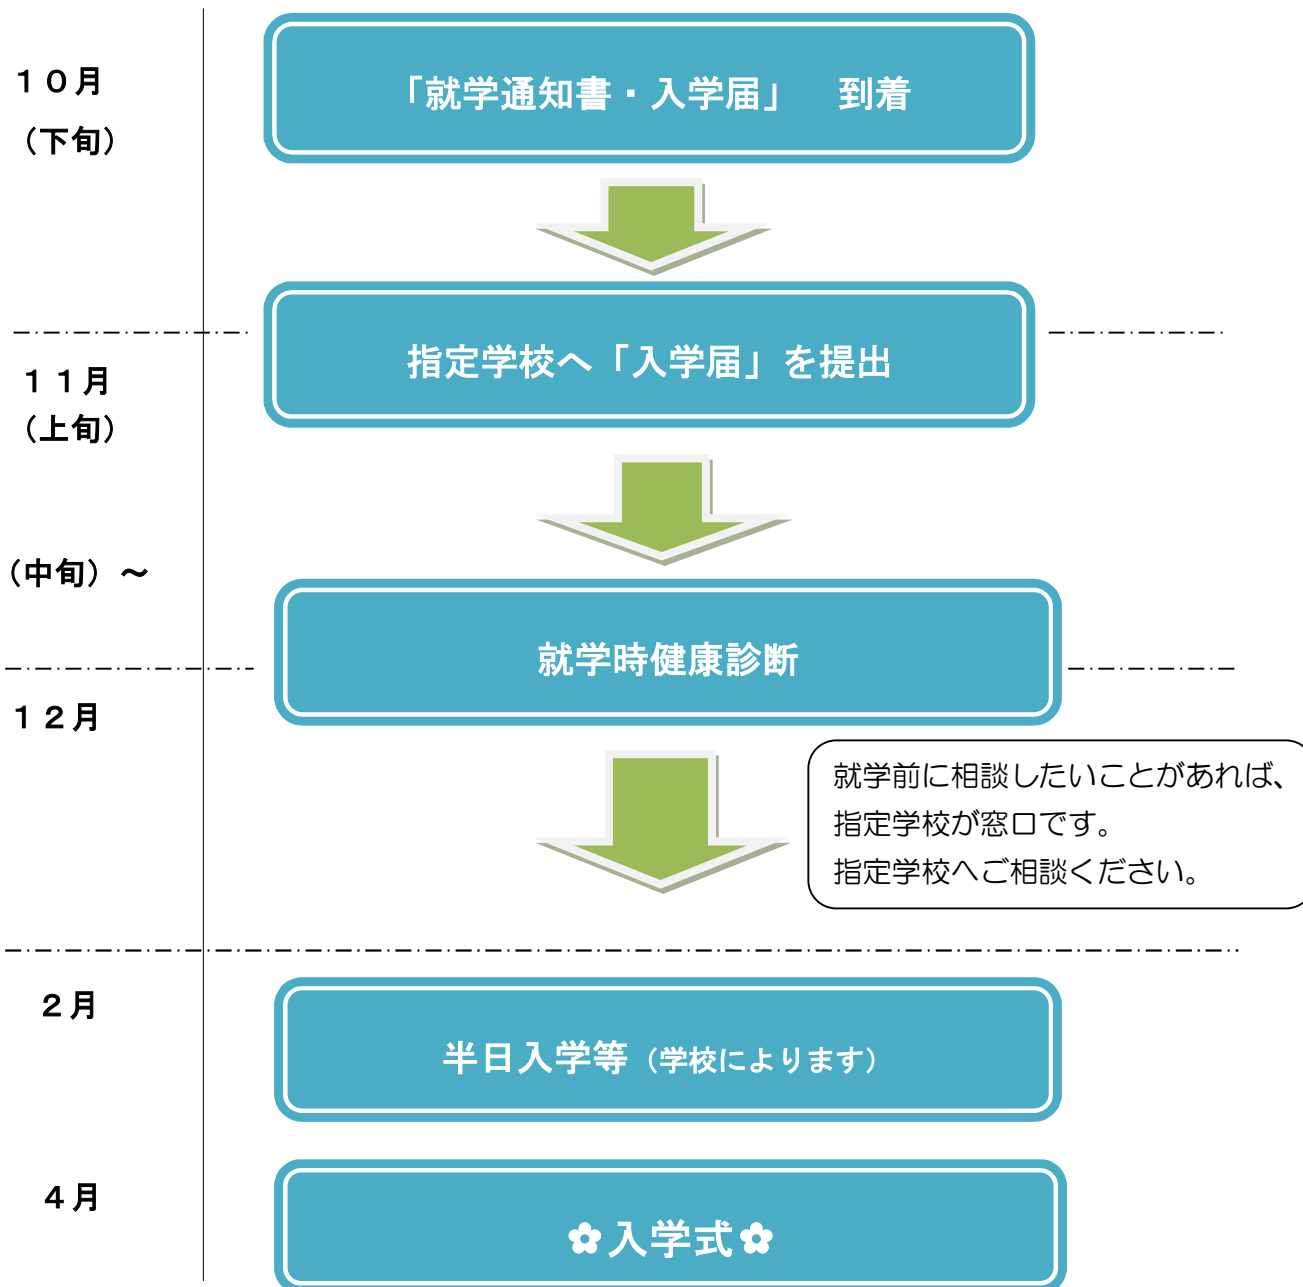

新小学1年生 入学までの流れ

※日程は目安です。

以下の方も、所定の手続きが必要です。

- 入学までに京都市内から転出される予定の方
- 私立小学校等へ進学される方
- やむを得ない理由で、通学区域外就学を希望される方

◎指定学校へ申し出てください。