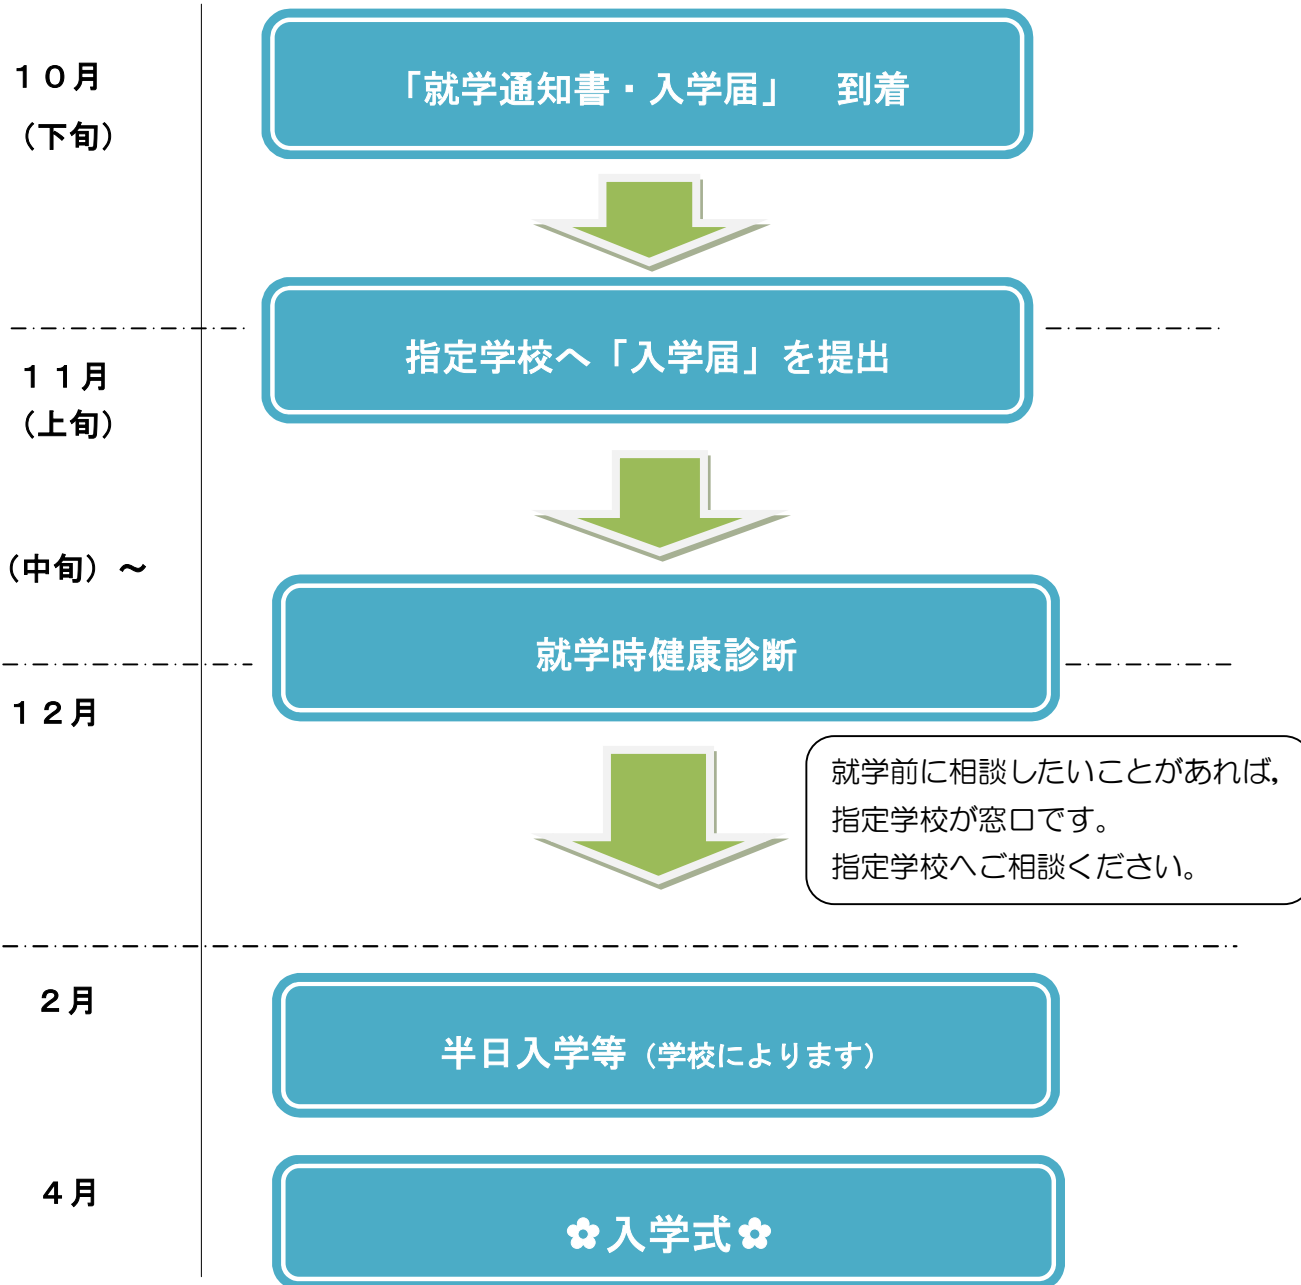

新小学1年生 入学までの流れ

※日程は目安です。

- 以下の方も、所定の手続きが必要です。
- 入学までに京都市内から転出される予定の方
 - 国立・私立小学校等へ進学される方
 - やむを得ない理由で、通学区域外就学を希望される方

◎指定学校へ申し出てください。

就学前に相談したいことがあれば、指定学校が窓口です。指定学校へご相談ください。