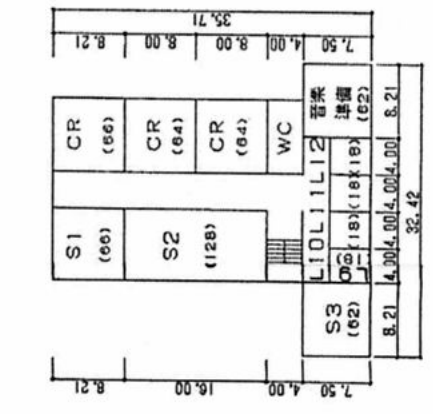

音楽高等学校  
 1/600  
 縮尺  
 0 5 10 20 30m

(平成 17年度)

3階

2階

1階

① 3階 (一部屋上階)

① 2階

① 1階

凡例 普通教室 …… CR  
 便所 …… WC

(平成 17 年度)

平面図  
縮尺 1/500  
0 5 10 20 30 m  
学校名 音楽高等学校

4階

① 4階  
(一部屋上階)