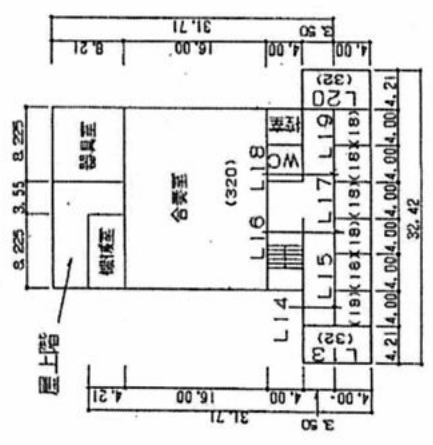

音楽高等学校  
 1/600  
 縮尺  
 0 5 10 20 30m

(平成 17年度)

3階

2階

1階

① 3階 (一部屋上階)

① 2階

① 1階

凡例 普通教室 …… CR  
 便所 …… WC

(平成 17 年度)

平面図  
縮尺 1/500  
0 5 10 20 30 m  
学校名 音楽高等学校

4階

① 4階  
(一部屋上階)