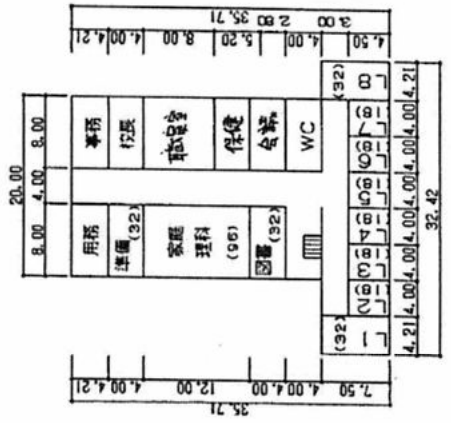

音楽高等学校  
 1/600  
 縮尺  
 0 5 10 20 30m

(平成 17年度)

3階

2階

1階

① 3階 (一部屋上階)

① 2階

① 1階

凡例 普通教室 …… CR  
 便所 …… WC

(平成 17 年度)

平面図  
縮尺 1/500  
0 5 10 20 30 m  
学校名 音楽高等学校

4階

① 4階  
(一部屋上階)