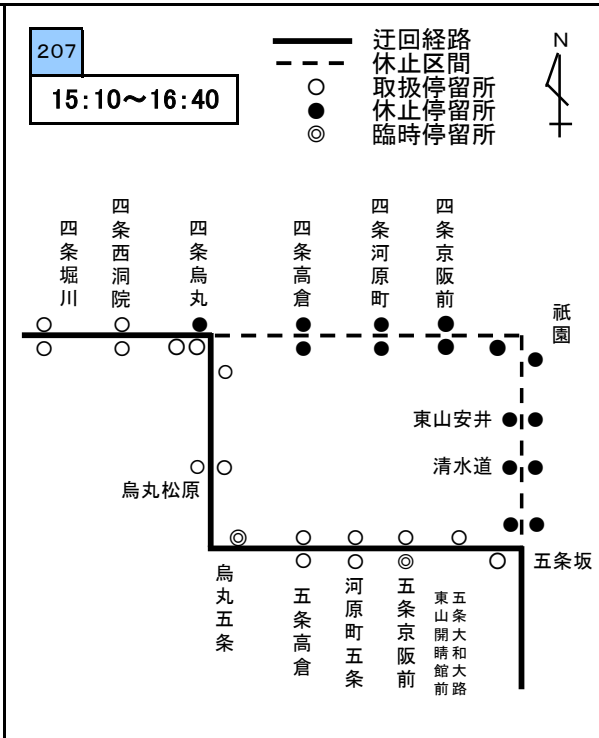

還幸祭の経路変更図

令和8年7月24日(金) 15時10分～終発まで(経路変更予定時間)

- 関係系統：
- | | | | | | | | | | | | | |
|----|-----|-----|-----|------------|----|----|-----|----|----|----|----|----|
| 3 | 5 | 8 | 10 | 11 | 12 | 13 | 特13 | 15 | 26 | 27 | 29 | 31 |
| 32 | 37 | 43 | 46 | 46
三条京阪 | 50 | 51 | 52 | 55 | 59 | 65 | 80 | 86 |
| 91 | 106 | 201 | 203 | 207 | | | | | | | | |

24日還幸祭(四条通規制時)

24日還幸祭(四條通規制時)

24日還幸祭(四條通規制時)

24日還幸祭(四条通規制時)

24日還幸祭(四條通規制時)

24日還幸祭(四条通規制時)