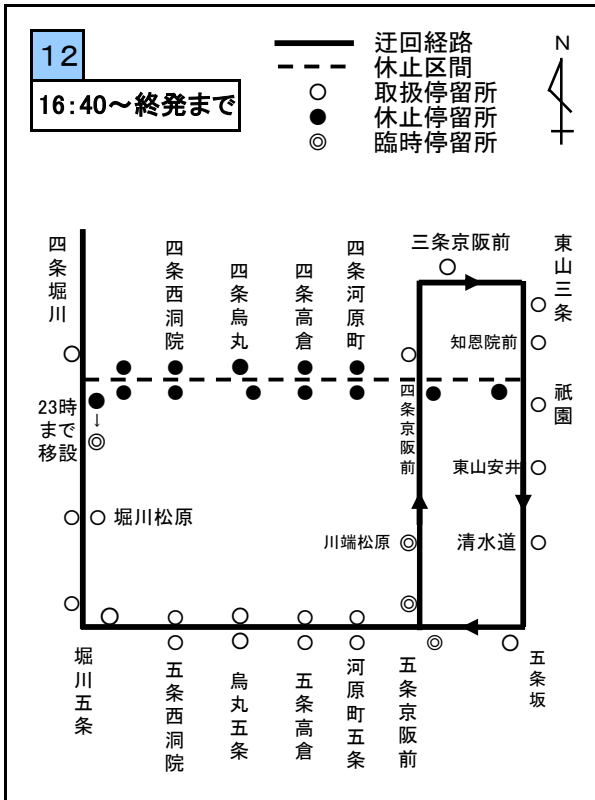

還幸祭の経路変更図

令和8年7月24日(金) 15時10分～終発まで(経路変更予定時間)

- 関係系統：
- | | | | | | | | | | | | | |
|----|-----|-----|-----|------------|----|----|-----|----|----|----|----|----|
| 3 | 5 | 8 | 10 | 11 | 12 | 13 | 特13 | 15 | 26 | 27 | 29 | 31 |
| 32 | 37 | 43 | 46 | 46
三条京阪 | 50 | 51 | 52 | 55 | 59 | 65 | 80 | 86 |
| 91 | 106 | 201 | 203 | 207 | | | | | | | | |

24日還幸祭(四条通規制時)

24日還幸祭(四條通規制時)

24日還幸祭(四條通規制時)

24日還幸祭(四条通規制時)

24日還幸祭(四條通規制時)

24日還幸祭(四条通規制時)