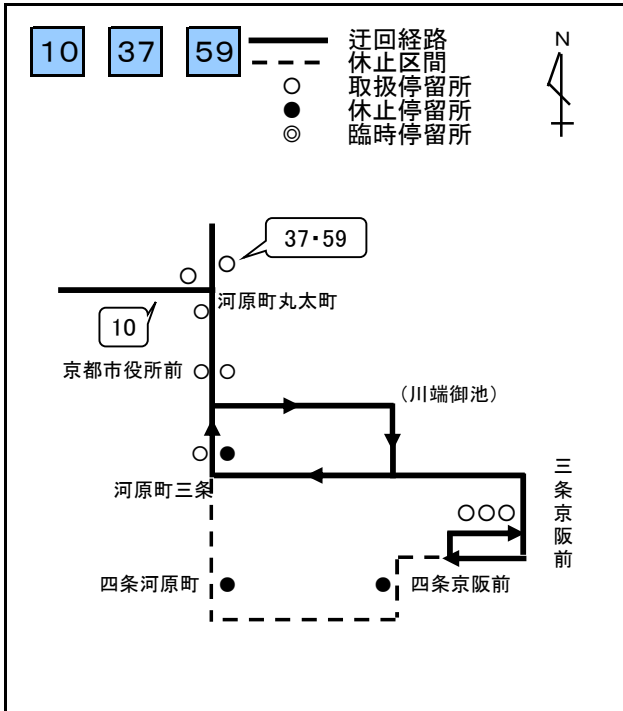

還幸祭の経路変更図

令和8年7月24日(金) 15時10分～終発まで(経路変更予定時間)

- 関係系統：
- | | | | | | | | | | | | | |
|----|-----|-----|-----|------------|----|----|-----|----|----|----|----|----|
| 3 | 5 | 8 | 10 | 11 | 12 | 13 | 特13 | 15 | 26 | 27 | 29 | 31 |
| 32 | 37 | 43 | 46 | 46
三条京阪 | 50 | 51 | 52 | 55 | 59 | 65 | 80 | 86 |
| 91 | 106 | 201 | 203 | 207 | | | | | | | | |

24日還幸祭(四条通規制時)

24日還幸祭(四條通規制時)

24日還幸祭(四條通規制時)

24日還幸祭(四条通規制時)

24日還幸祭(四條通規制時)

24日還幸祭(四条通規制時)