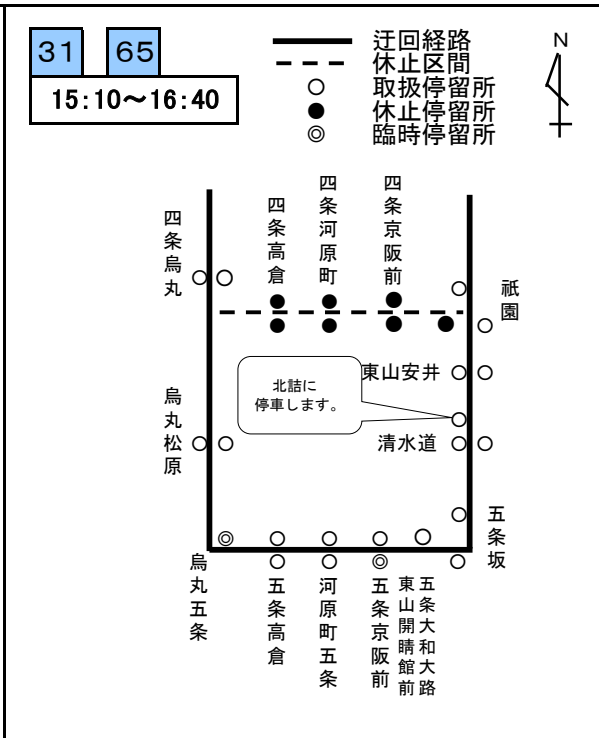

還幸祭の経路変更図

令和8年7月24日(金) 15時10分～終発まで(経路変更予定時間)

- 関係系統：
- | | | | | | | | | | | | | |
|----|-----|-----|-----|------------|----|----|-----|----|----|----|----|----|
| 3 | 5 | 8 | 10 | 11 | 12 | 13 | 特13 | 15 | 26 | 27 | 29 | 31 |
| 32 | 37 | 43 | 46 | 46
三条京阪 | 50 | 51 | 52 | 55 | 59 | 65 | 80 | 86 |
| 91 | 106 | 201 | 203 | 207 | | | | | | | | |

24日還幸祭(四条通規制時)

24日還幸祭(四條通規制時)

24日還幸祭(四條通規制時)

24日還幸祭(四条通規制時)

24日還幸祭(四條通規制時)

24日還幸祭(四条通規制時)