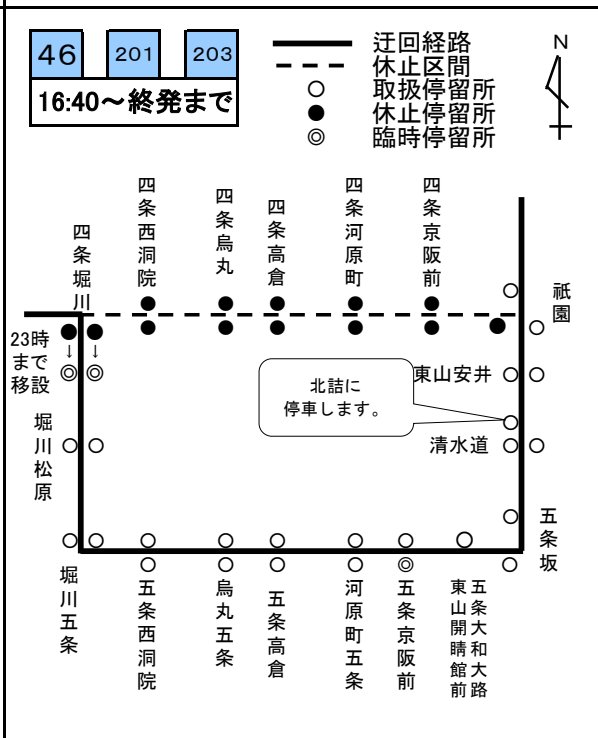

還幸祭の経路変更図

令和8年7月24日(金) 15時10分～終発まで(経路変更予定時間)

- 関係系統：
- | | | | | | | | | | | | | |
|----|-----|-----|-----|------------|----|----|-----|----|----|----|----|----|
| 3 | 5 | 8 | 10 | 11 | 12 | 13 | 特13 | 15 | 26 | 27 | 29 | 31 |
| 32 | 37 | 43 | 46 | 46
三条京阪 | 50 | 51 | 52 | 55 | 59 | 65 | 80 | 86 |
| 91 | 106 | 201 | 203 | 207 | | | | | | | | |

24日還幸祭(四条通規制時)

24日還幸祭(四條通規制時)

24日還幸祭(四條通規制時)

24日還幸祭(四条通規制時)

24日還幸祭(四條通規制時)

24日還幸祭(四条通規制時)