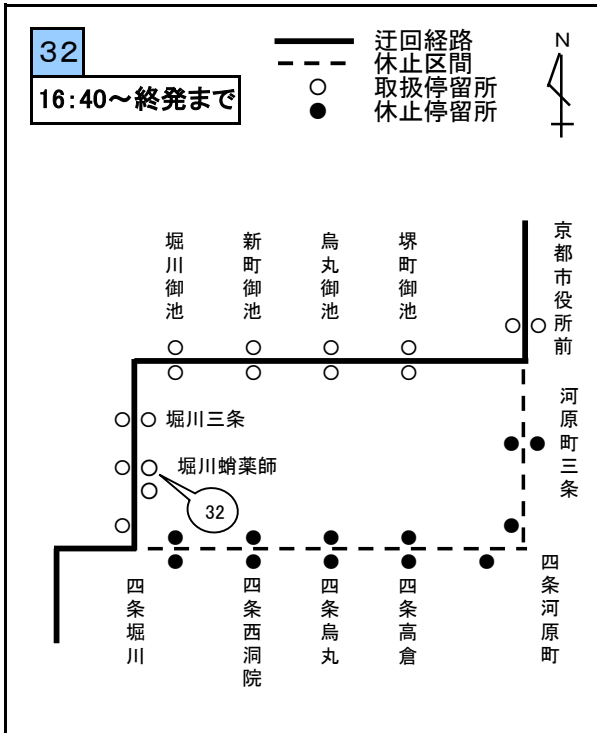

還幸祭の経路変更図

令和8年7月24日(金) 15時10分～終発まで(経路変更予定時間)

- 関係系統：
- | | | | | | | | | | | | | |
|----|-----|-----|-----|------------|----|----|-----|----|----|----|----|----|
| 3 | 5 | 8 | 10 | 11 | 12 | 13 | 特13 | 15 | 26 | 27 | 29 | 31 |
| 32 | 37 | 43 | 46 | 46
三条京阪 | 50 | 51 | 52 | 55 | 59 | 65 | 80 | 86 |
| 91 | 106 | 201 | 203 | 207 | | | | | | | | |

24日還幸祭(四条通規制時)

24日還幸祭(四條通規制時)

24日還幸祭(四條通規制時)

24日還幸祭(四条通規制時)

24日還幸祭(四條通規制時)

24日還幸祭(四条通規制時)