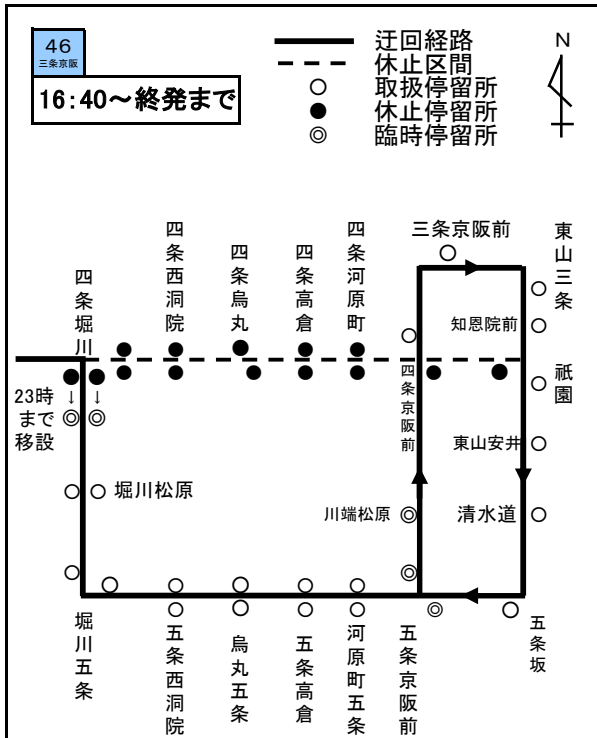

還幸祭の経路変更図

令和8年7月24日(金) 15時10分～終発まで(経路変更予定時間)

- 関係系統：
- | | | | | | | | | | | | | |
|----|-----|-----|-----|------------|----|----|-----|----|----|----|----|----|
| 3 | 5 | 8 | 10 | 11 | 12 | 13 | 特13 | 15 | 26 | 27 | 29 | 31 |
| 32 | 37 | 43 | 46 | 46
三条京阪 | 50 | 51 | 52 | 55 | 59 | 65 | 80 | 86 |
| 91 | 106 | 201 | 203 | 207 | | | | | | | | |

24日還幸祭(四条通規制時)

24日還幸祭(四條通規制時)

24日還幸祭(四條通規制時)

24日還幸祭(四条通規制時)

24日還幸祭(四條通規制時)

24日還幸祭(四条通規制時)