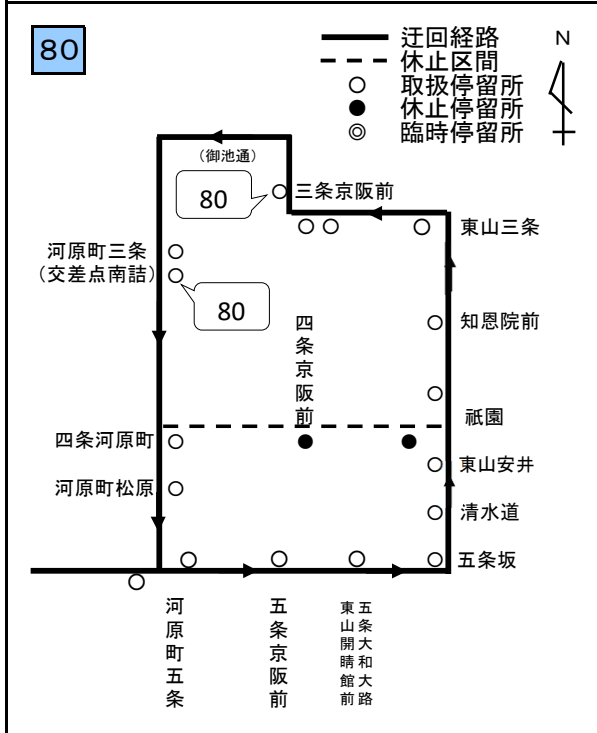

還幸祭の経路変更図

令和8年7月24日(金) 15時10分～終発まで(経路変更予定時間)

- 関係系統：
- | | | | | | | | | | | | | |
|----|-----|-----|-----|------------|----|----|-----|----|----|----|----|----|
| 3 | 5 | 8 | 10 | 11 | 12 | 13 | 特13 | 15 | 26 | 27 | 29 | 31 |
| 32 | 37 | 43 | 46 | 46
三条京阪 | 50 | 51 | 52 | 55 | 59 | 65 | 80 | 86 |
| 91 | 106 | 201 | 203 | 207 | | | | | | | | |

24日還幸祭(四条通規制時)

24日還幸祭(四條通規制時)

24日還幸祭(四條通規制時)

24日還幸祭(四条通規制時)

24日還幸祭(四條通規制時)

24日還幸祭(四条通規制時)