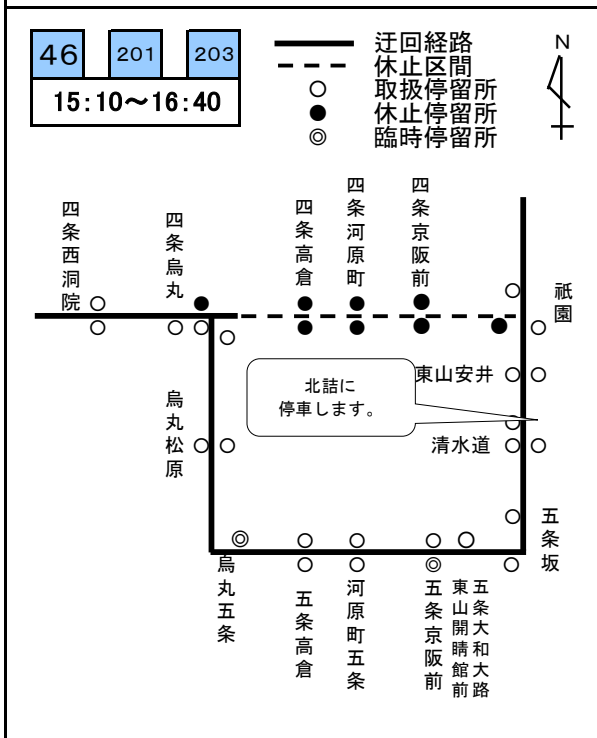

還幸祭の経路変更図

令和8年7月24日(金) 15時10分～終発まで(経路変更予定時間)

- 関係系統：
- | | | | | | | | | | | | | |
|----|-----|-----|-----|------------|----|----|-----|----|----|----|----|----|
| 3 | 5 | 8 | 10 | 11 | 12 | 13 | 特13 | 15 | 26 | 27 | 29 | 31 |
| 32 | 37 | 43 | 46 | 46
三条京阪 | 50 | 51 | 52 | 55 | 59 | 65 | 80 | 86 |
| 91 | 106 | 201 | 203 | 207 | | | | | | | | |

24日還幸祭(四条通規制時)

24日還幸祭(四條通規制時)

24日還幸祭(四條通規制時)

24日還幸祭(四条通規制時)

24日還幸祭(四條通規制時)

24日還幸祭(四条通規制時)