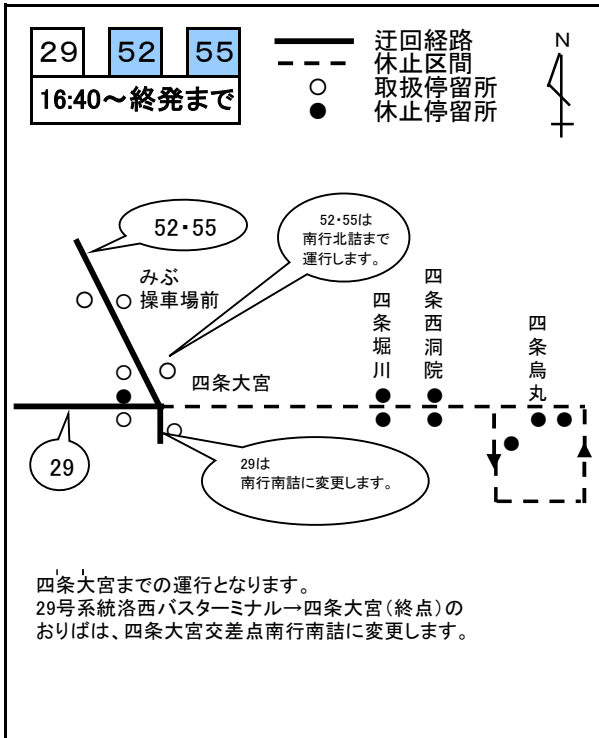

還幸祭の経路変更図

令和8年7月24日(金) 15時10分～終発まで(経路変更予定時間)

- 関係系統：
- | | | | | | | | | | | | | |
|----|-----|-----|-----|------------|----|----|-----|----|----|----|----|----|
| 3 | 5 | 8 | 10 | 11 | 12 | 13 | 特13 | 15 | 26 | 27 | 29 | 31 |
| 32 | 37 | 43 | 46 | 46
三条京阪 | 50 | 51 | 52 | 55 | 59 | 65 | 80 | 86 |
| 91 | 106 | 201 | 203 | 207 | | | | | | | | |

24日還幸祭(四条通規制時)

24日還幸祭(四條通規制時)

24日還幸祭(四條通規制時)

24日還幸祭(四条通規制時)

24日還幸祭(四條通規制時)

24日還幸祭(四条通規制時)