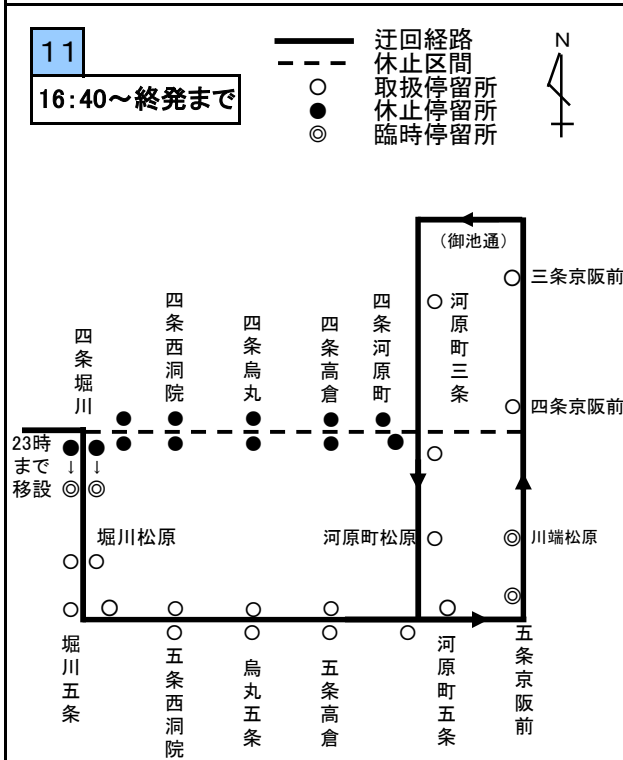

還幸祭の経路変更図

令和8年7月24日(金) 15時10分～終発まで(経路変更予定時間)

- 関係系統：
- | | | | | | | | | | | | | |
|----|-----|-----|-----|------------|----|----|-----|----|----|----|----|----|
| 3 | 5 | 8 | 10 | 11 | 12 | 13 | 特13 | 15 | 26 | 27 | 29 | 31 |
| 32 | 37 | 43 | 46 | 46
三条京阪 | 50 | 51 | 52 | 55 | 59 | 65 | 80 | 86 |
| 91 | 106 | 201 | 203 | 207 | | | | | | | | |

24日還幸祭(四条通規制時)

24日還幸祭(四條通規制時)

24日還幸祭(四條通規制時)

24日還幸祭(四条通規制時)

24日還幸祭(四條通規制時)

24日還幸祭(四条通規制時)