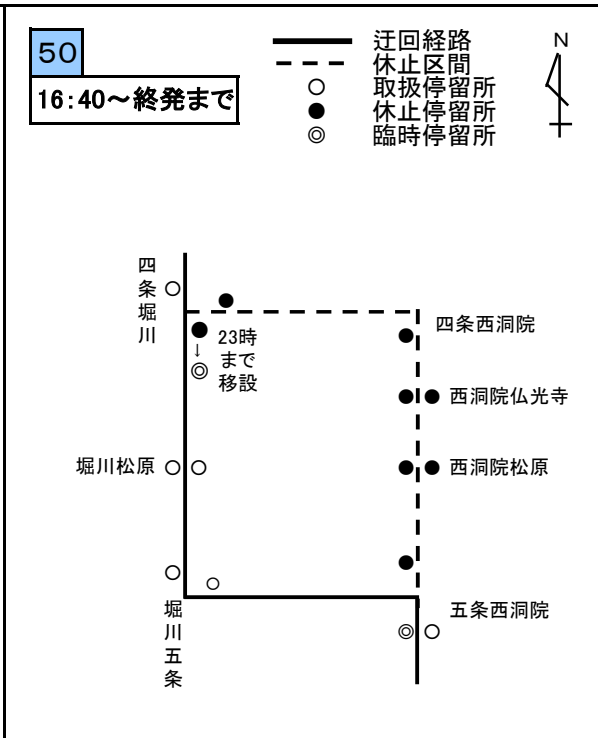

還幸祭の経路変更図

令和8年7月24日(金) 15時10分～終発まで(経路変更予定時間)

- 関係系統：
- | | | | | | | | | | | | | |
|----|-----|-----|-----|------------|----|----|-----|----|----|----|----|----|
| 3 | 5 | 8 | 10 | 11 | 12 | 13 | 特13 | 15 | 26 | 27 | 29 | 31 |
| 32 | 37 | 43 | 46 | 46
三条京阪 | 50 | 51 | 52 | 55 | 59 | 65 | 80 | 86 |
| 91 | 106 | 201 | 203 | 207 | | | | | | | | |

24日還幸祭(四条通規制時)

24日還幸祭(四條通規制時)

24日還幸祭(四條通規制時)

24日還幸祭(四条通規制時)

24日還幸祭(四條通規制時)

24日還幸祭(四条通規制時)