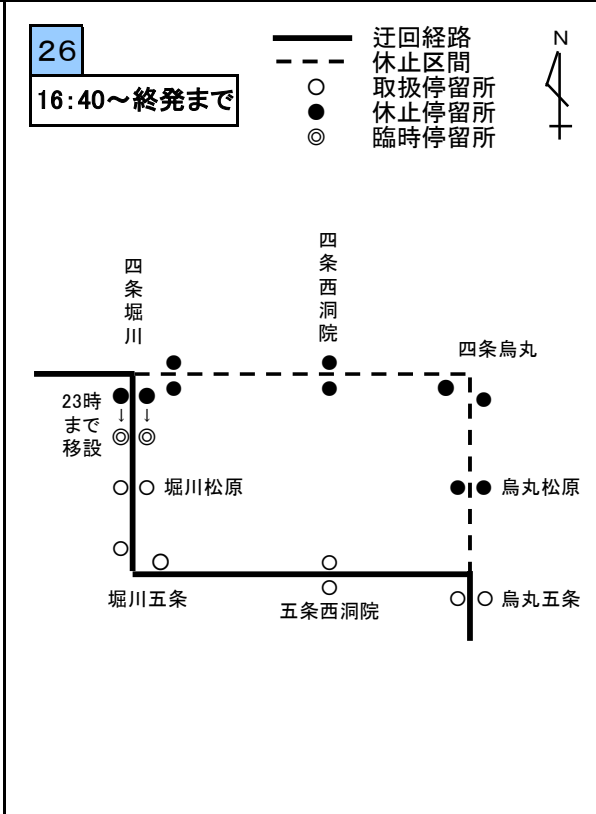

還幸祭の経路変更図

令和8年7月24日(金) 15時10分～終発まで(経路変更予定時間)

- 関係系統：
- | | | | | | | | | | | | | |
|----|-----|-----|-----|------------|----|----|-----|----|----|----|----|----|
| 3 | 5 | 8 | 10 | 11 | 12 | 13 | 特13 | 15 | 26 | 27 | 29 | 31 |
| 32 | 37 | 43 | 46 | 46
三条京阪 | 50 | 51 | 52 | 55 | 59 | 65 | 80 | 86 |
| 91 | 106 | 201 | 203 | 207 | | | | | | | | |

24日還幸祭(四条通規制時)

24日還幸祭(四條通規制時)

24日還幸祭(四條通規制時)

24日還幸祭(四条通規制時)

24日還幸祭(四條通規制時)

24日還幸祭(四条通規制時)