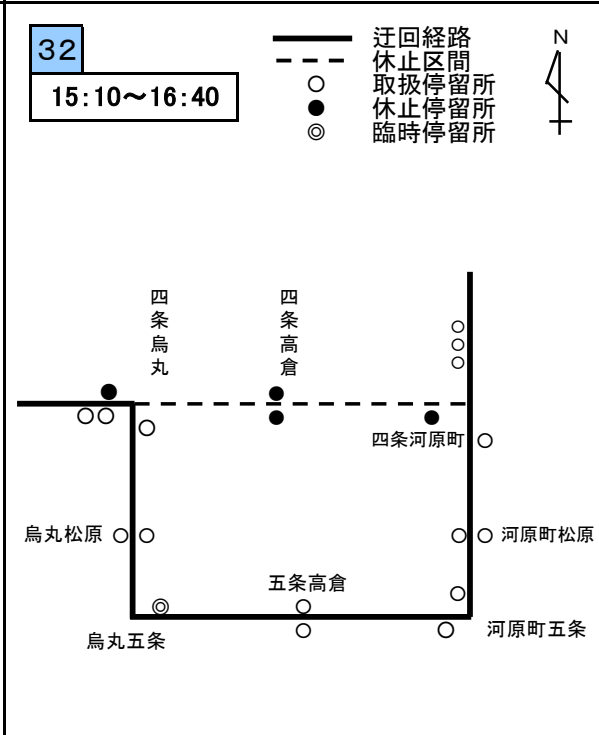

還幸祭の経路変更図

令和8年7月24日(金) 15時10分～終発まで(経路変更予定時間)

- 関係系統：
- | | | | | | | | | | | | | |
|----|-----|-----|-----|------------|----|----|-----|----|----|----|----|----|
| 3 | 5 | 8 | 10 | 11 | 12 | 13 | 特13 | 15 | 26 | 27 | 29 | 31 |
| 32 | 37 | 43 | 46 | 46
三条京阪 | 50 | 51 | 52 | 55 | 59 | 65 | 80 | 86 |
| 91 | 106 | 201 | 203 | 207 | | | | | | | | |

24日還幸祭(四条通規制時)

24日還幸祭(四條通規制時)

24日還幸祭(四條通規制時)

24日還幸祭(四条通規制時)

24日還幸祭(四條通規制時)

24日還幸祭(四条通規制時)