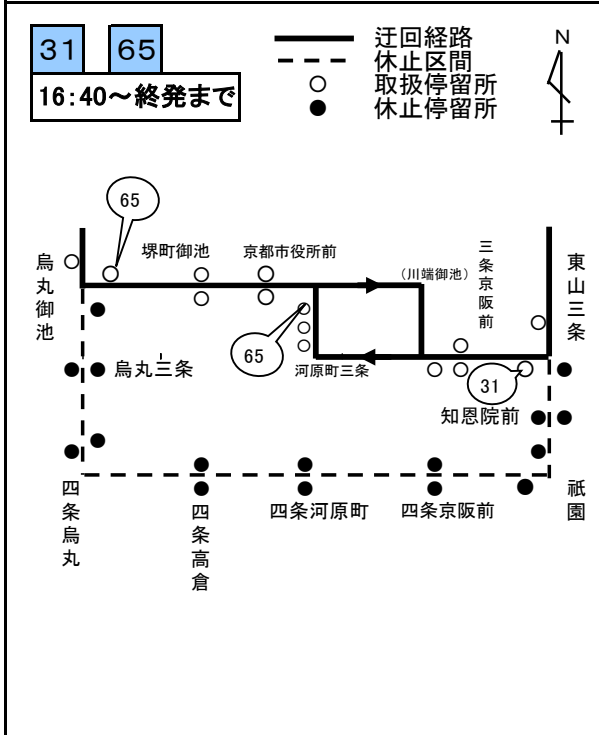

還幸祭の経路変更図

令和8年7月24日(金) 15時10分～終発まで(経路変更予定時間)

- 関係系統：
- | | | | | | | | | | | | | |
|----|-----|-----|-----|------------|----|----|-----|----|----|----|----|----|
| 3 | 5 | 8 | 10 | 11 | 12 | 13 | 特13 | 15 | 26 | 27 | 29 | 31 |
| 32 | 37 | 43 | 46 | 46
三条京阪 | 50 | 51 | 52 | 55 | 59 | 65 | 80 | 86 |
| 91 | 106 | 201 | 203 | 207 | | | | | | | | |

24日還幸祭(四条通規制時)

24日還幸祭(四條通規制時)

24日還幸祭(四條通規制時)

24日還幸祭(四条通規制時)

24日還幸祭(四條通規制時)

24日還幸祭(四条通規制時)