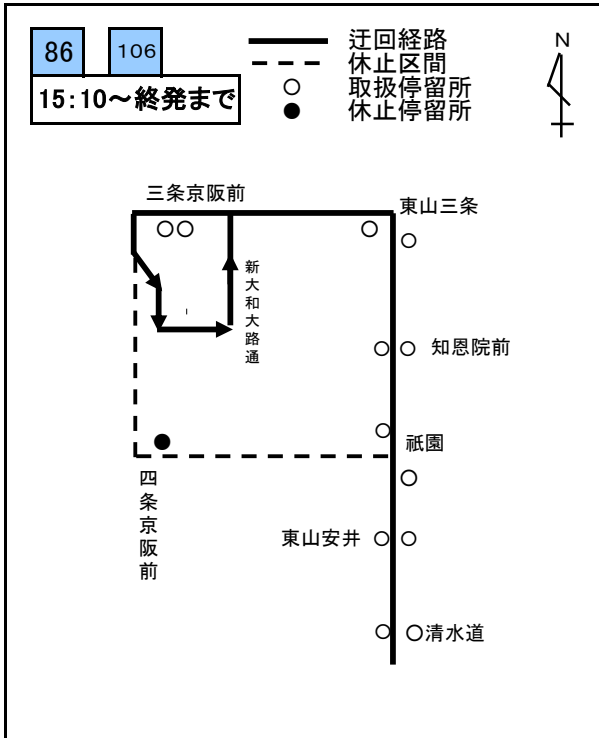

還幸祭の経路変更図

令和8年7月24日(金) 15時10分～終発まで(経路変更予定時間)

- 関係系統：
- | | | | | | | | | | | | | |
|----|-----|-----|-----|------------|----|----|-----|----|----|----|----|----|
| 3 | 5 | 8 | 10 | 11 | 12 | 13 | 特13 | 15 | 26 | 27 | 29 | 31 |
| 32 | 37 | 43 | 46 | 46
三条京阪 | 50 | 51 | 52 | 55 | 59 | 65 | 80 | 86 |
| 91 | 106 | 201 | 203 | 207 | | | | | | | | |

24日還幸祭(四条通規制時)

24日還幸祭(四條通規制時)

24日還幸祭(四條通規制時)

24日還幸祭(四条通規制時)

24日還幸祭(四條通規制時)

24日還幸祭(四条通規制時)