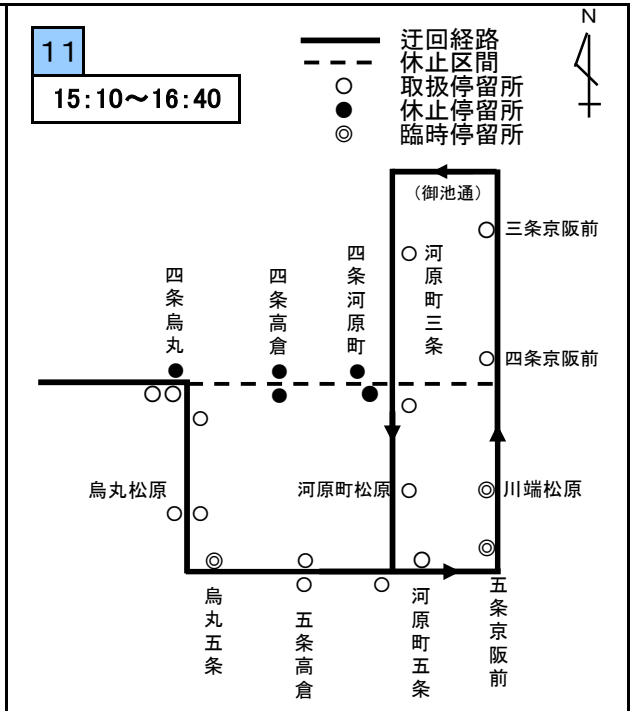

還幸祭の経路変更図

令和8年7月24日(金) 15時10分～終発まで(経路変更予定時間)

- 関係系統：
- | | | | | | | | | | | | | |
|----|-----|-----|-----|------------|----|----|-----|----|----|----|----|----|
| 3 | 5 | 8 | 10 | 11 | 12 | 13 | 特13 | 15 | 26 | 27 | 29 | 31 |
| 32 | 37 | 43 | 46 | 46
三条京阪 | 50 | 51 | 52 | 55 | 59 | 65 | 80 | 86 |
| 91 | 106 | 201 | 203 | 207 | | | | | | | | |

24日還幸祭(四条通規制時)

24日還幸祭(四條通規制時)

24日還幸祭(四條通規制時)

24日還幸祭(四条通規制時)

24日還幸祭(四條通規制時)

24日還幸祭(四条通規制時)