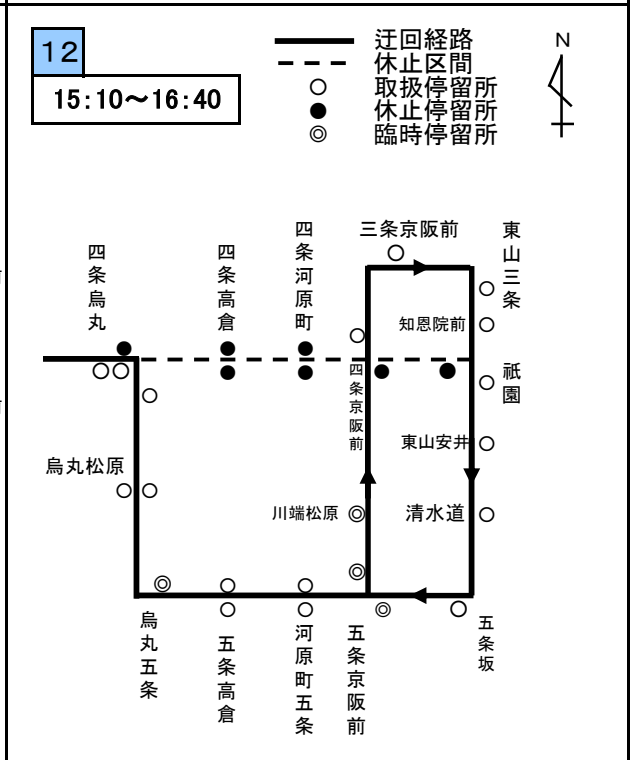

還幸祭の経路変更図

令和8年7月24日(金) 15時10分～終発まで(経路変更予定時間)

- 関係系統：
- | | | | | | | | | | | | | |
|----|-----|-----|-----|------------|----|----|-----|----|----|----|----|----|
| 3 | 5 | 8 | 10 | 11 | 12 | 13 | 特13 | 15 | 26 | 27 | 29 | 31 |
| 32 | 37 | 43 | 46 | 46
三条京阪 | 50 | 51 | 52 | 55 | 59 | 65 | 80 | 86 |
| 91 | 106 | 201 | 203 | 207 | | | | | | | | |

24日還幸祭(四条通規制時)

24日還幸祭(四條通規制時)

24日還幸祭(四條通規制時)

24日還幸祭(四条通規制時)

24日還幸祭(四條通規制時)

24日還幸祭(四条通規制時)