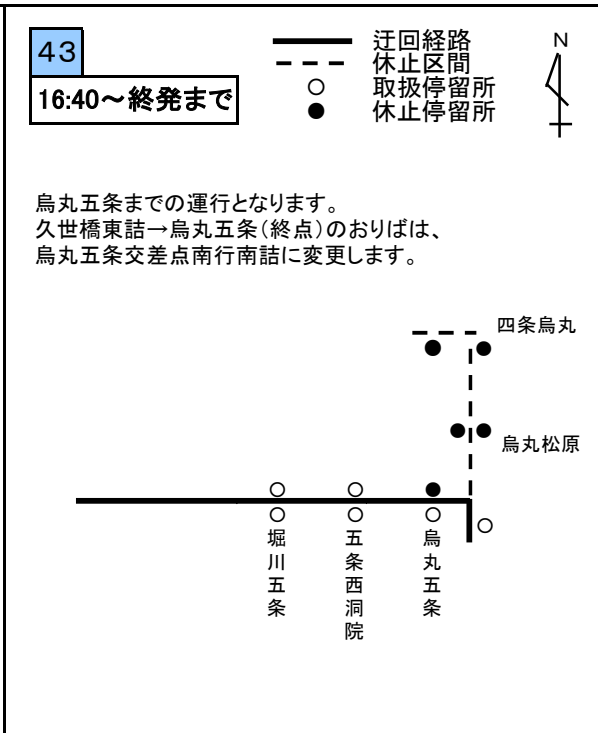

還幸祭の経路変更図

令和8年7月24日(金) 15時10分～終発まで(経路変更予定時間)

- 関係系統：
- | | | | | | | | | | | | | |
|----|-----|-----|-----|------------|----|----|-----|----|----|----|----|----|
| 3 | 5 | 8 | 10 | 11 | 12 | 13 | 特13 | 15 | 26 | 27 | 29 | 31 |
| 32 | 37 | 43 | 46 | 46
三条京阪 | 50 | 51 | 52 | 55 | 59 | 65 | 80 | 86 |
| 91 | 106 | 201 | 203 | 207 | | | | | | | | |

24日還幸祭(四条通規制時)

24日還幸祭(四條通規制時)

24日還幸祭(四條通規制時)

24日還幸祭(四条通規制時)

24日還幸祭(四條通規制時)

24日還幸祭(四条通規制時)