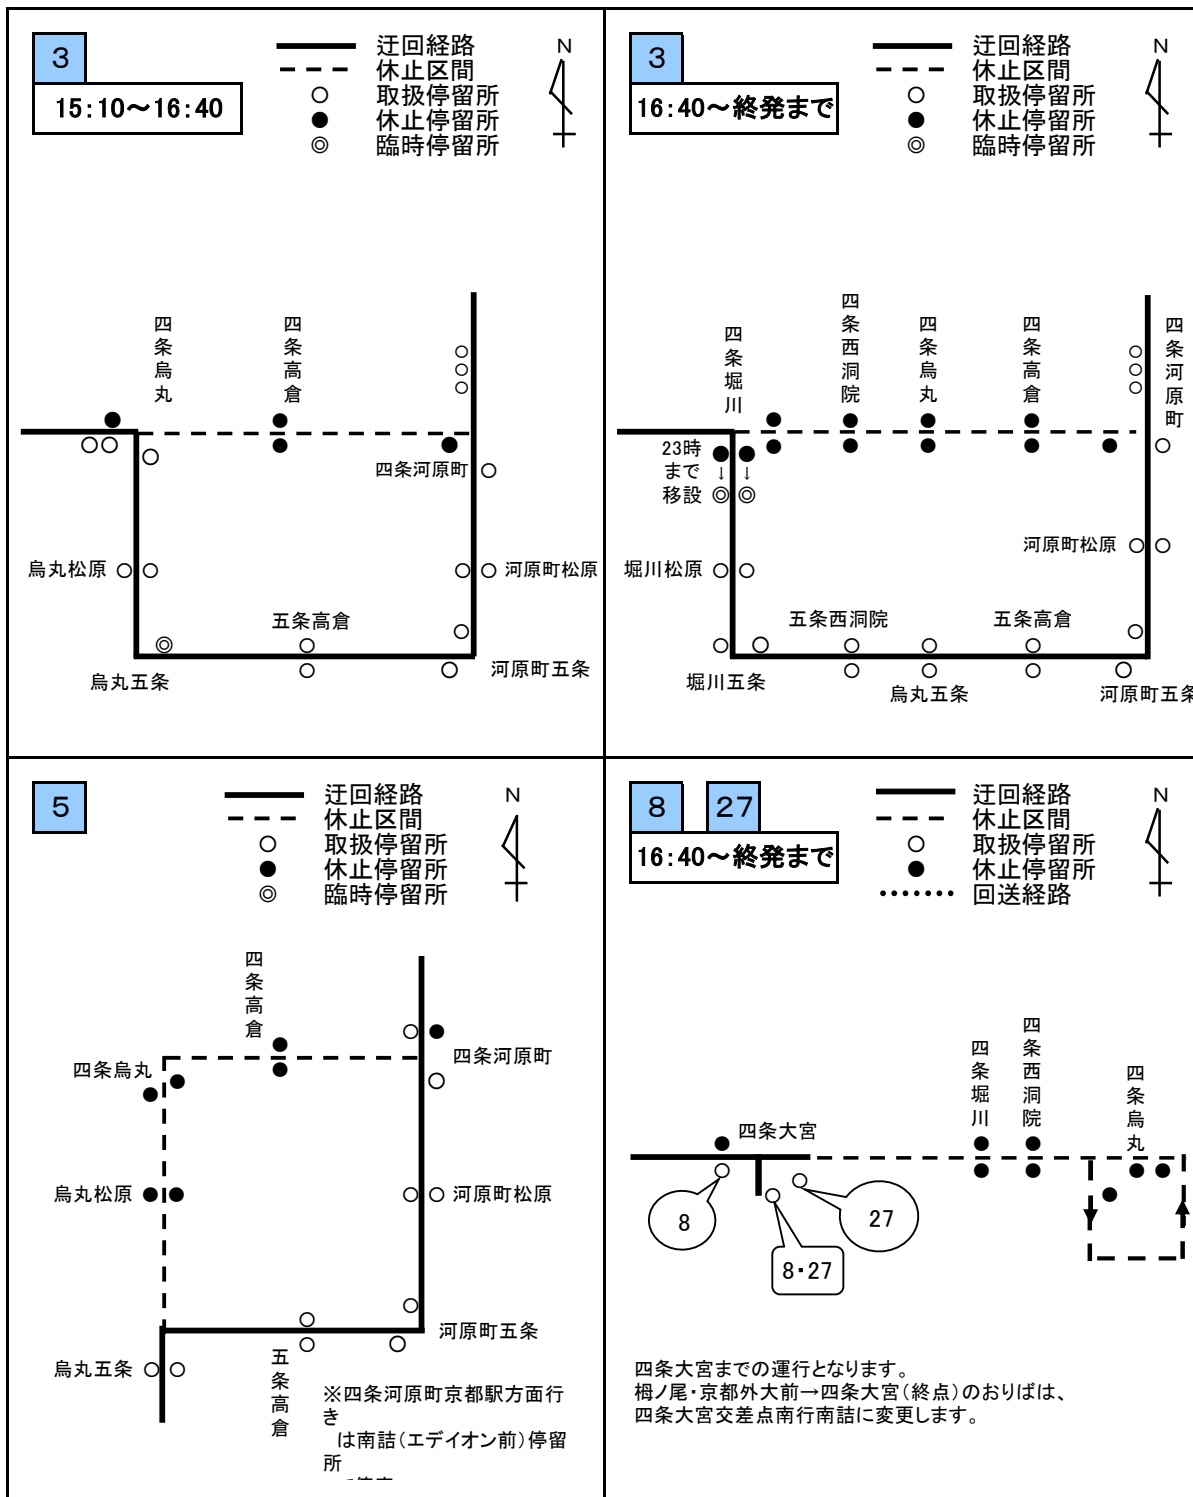

還幸祭の経路変更図

令和8年7月24日(金) 15時10分～終発まで(経路変更予定時間)

- 関係系統：
- | | | | | | | | | | | | | |
|----|-----|-----|-----|------------|----|----|-----|----|----|----|----|----|
| 3 | 5 | 8 | 10 | 11 | 12 | 13 | 特13 | 15 | 26 | 27 | 29 | 31 |
| 32 | 37 | 43 | 46 | 46
三条京阪 | 50 | 51 | 52 | 55 | 59 | 65 | 80 | 86 |
| 91 | 106 | 201 | 203 | 207 | | | | | | | | |

24日還幸祭(四条通規制時)

24日還幸祭(四條通規制時)

24日還幸祭(四條通規制時)

24日還幸祭(四条通規制時)

24日還幸祭(四條通規制時)

24日還幸祭(四条通規制時)