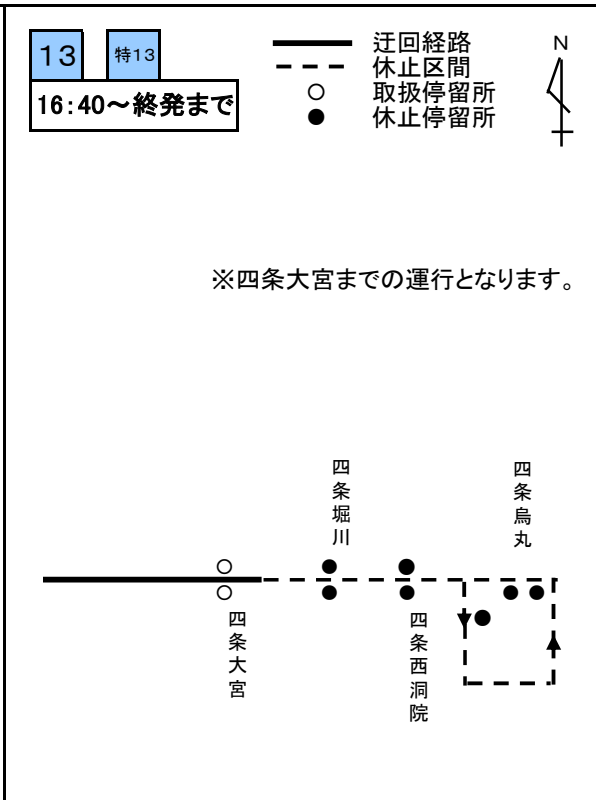

還幸祭の経路変更図

令和8年7月24日(金) 15時10分～終発まで(経路変更予定時間)

- 関係系統：
- | | | | | | | | | | | | | |
|----|-----|-----|-----|------------|----|----|-----|----|----|----|----|----|
| 3 | 5 | 8 | 10 | 11 | 12 | 13 | 特13 | 15 | 26 | 27 | 29 | 31 |
| 32 | 37 | 43 | 46 | 46
三条京阪 | 50 | 51 | 52 | 55 | 59 | 65 | 80 | 86 |
| 91 | 106 | 201 | 203 | 207 | | | | | | | | |

24日還幸祭(四条通規制時)

24日還幸祭(四條通規制時)

24日還幸祭(四條通規制時)

24日還幸祭(四条通規制時)

24日還幸祭(四條通規制時)

24日還幸祭(四条通規制時)