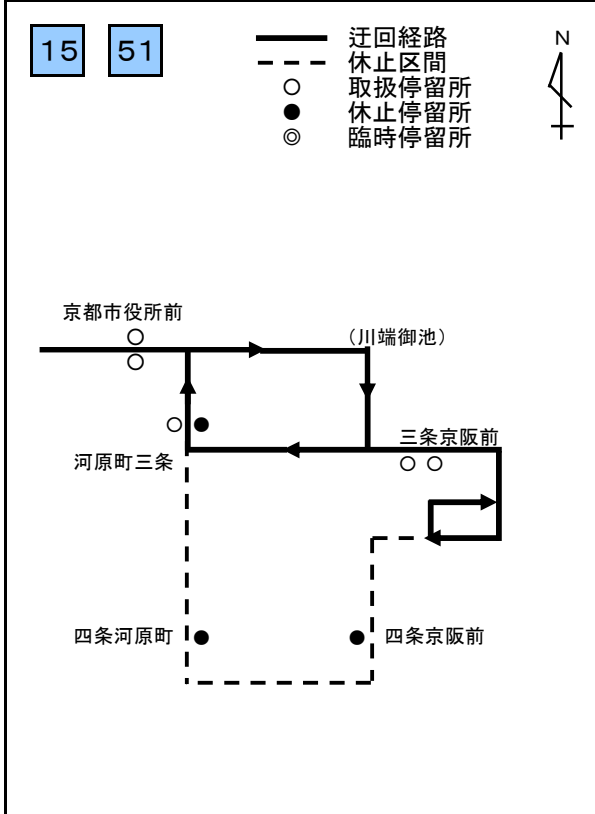

還幸祭の経路変更図

令和8年7月24日(金) 15時10分～終発まで(経路変更予定時間)

- 関係系統：
- | | | | | | | | | | | | | |
|----|-----|-----|-----|------------|----|----|-----|----|----|----|----|----|
| 3 | 5 | 8 | 10 | 11 | 12 | 13 | 特13 | 15 | 26 | 27 | 29 | 31 |
| 32 | 37 | 43 | 46 | 46
三条京阪 | 50 | 51 | 52 | 55 | 59 | 65 | 80 | 86 |
| 91 | 106 | 201 | 203 | 207 | | | | | | | | |

24日還幸祭(四条通規制時)

24日還幸祭(四條通規制時)

24日還幸祭(四條通規制時)

24日還幸祭(四条通規制時)

24日還幸祭(四條通規制時)

24日還幸祭(四条通規制時)