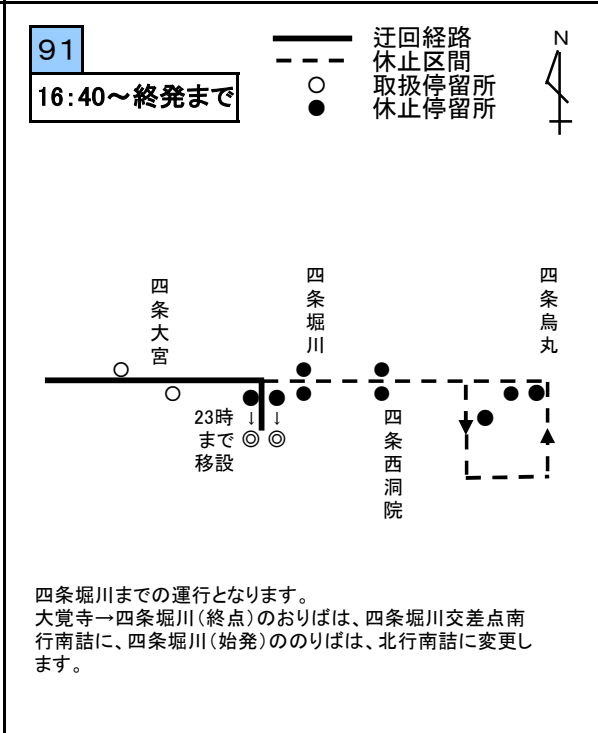

還幸祭の経路変更図

令和8年7月24日(金) 15時10分～終発まで(経路変更予定時間)

- 関係系統：
- | | | | | | | | | | | | | |
|----|-----|-----|-----|------------|----|----|-----|----|----|----|----|----|
| 3 | 5 | 8 | 10 | 11 | 12 | 13 | 特13 | 15 | 26 | 27 | 29 | 31 |
| 32 | 37 | 43 | 46 | 46
三条京阪 | 50 | 51 | 52 | 55 | 59 | 65 | 80 | 86 |
| 91 | 106 | 201 | 203 | 207 | | | | | | | | |

24日還幸祭(四条通規制時)

24日還幸祭(四條通規制時)

24日還幸祭(四條通規制時)

24日還幸祭(四条通規制時)

24日還幸祭(四條通規制時)

24日還幸祭(四条通規制時)