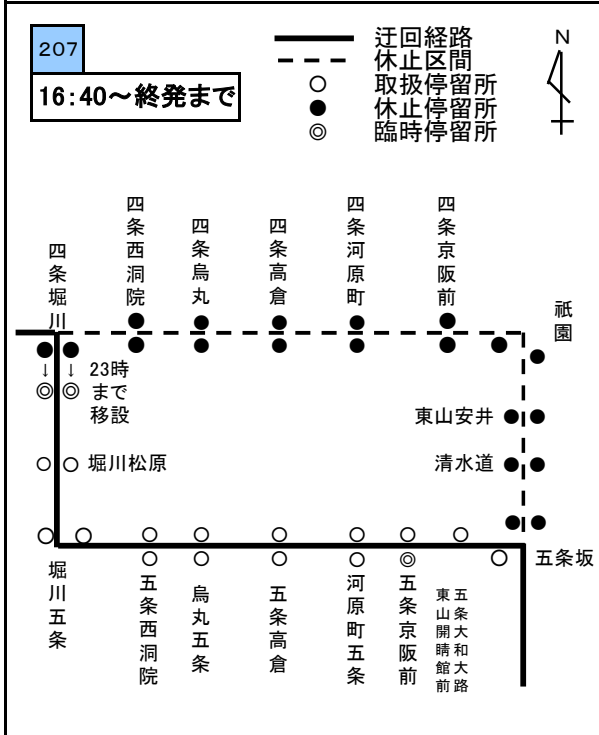

還幸祭の経路変更図

令和8年7月24日(金) 15時10分～終発まで(経路変更予定時間)

- 関係系統：
- | | | | | | | | | | | | | |
|----|-----|-----|-----|------------|----|----|-----|----|----|----|----|----|
| 3 | 5 | 8 | 10 | 11 | 12 | 13 | 特13 | 15 | 26 | 27 | 29 | 31 |
| 32 | 37 | 43 | 46 | 46
三条京阪 | 50 | 51 | 52 | 55 | 59 | 65 | 80 | 86 |
| 91 | 106 | 201 | 203 | 207 | | | | | | | | |

24日還幸祭(四条通規制時)

24日還幸祭(四條通規制時)

24日還幸祭(四條通規制時)

24日還幸祭(四条通規制時)

24日還幸祭(四條通規制時)

24日還幸祭(四条通規制時)