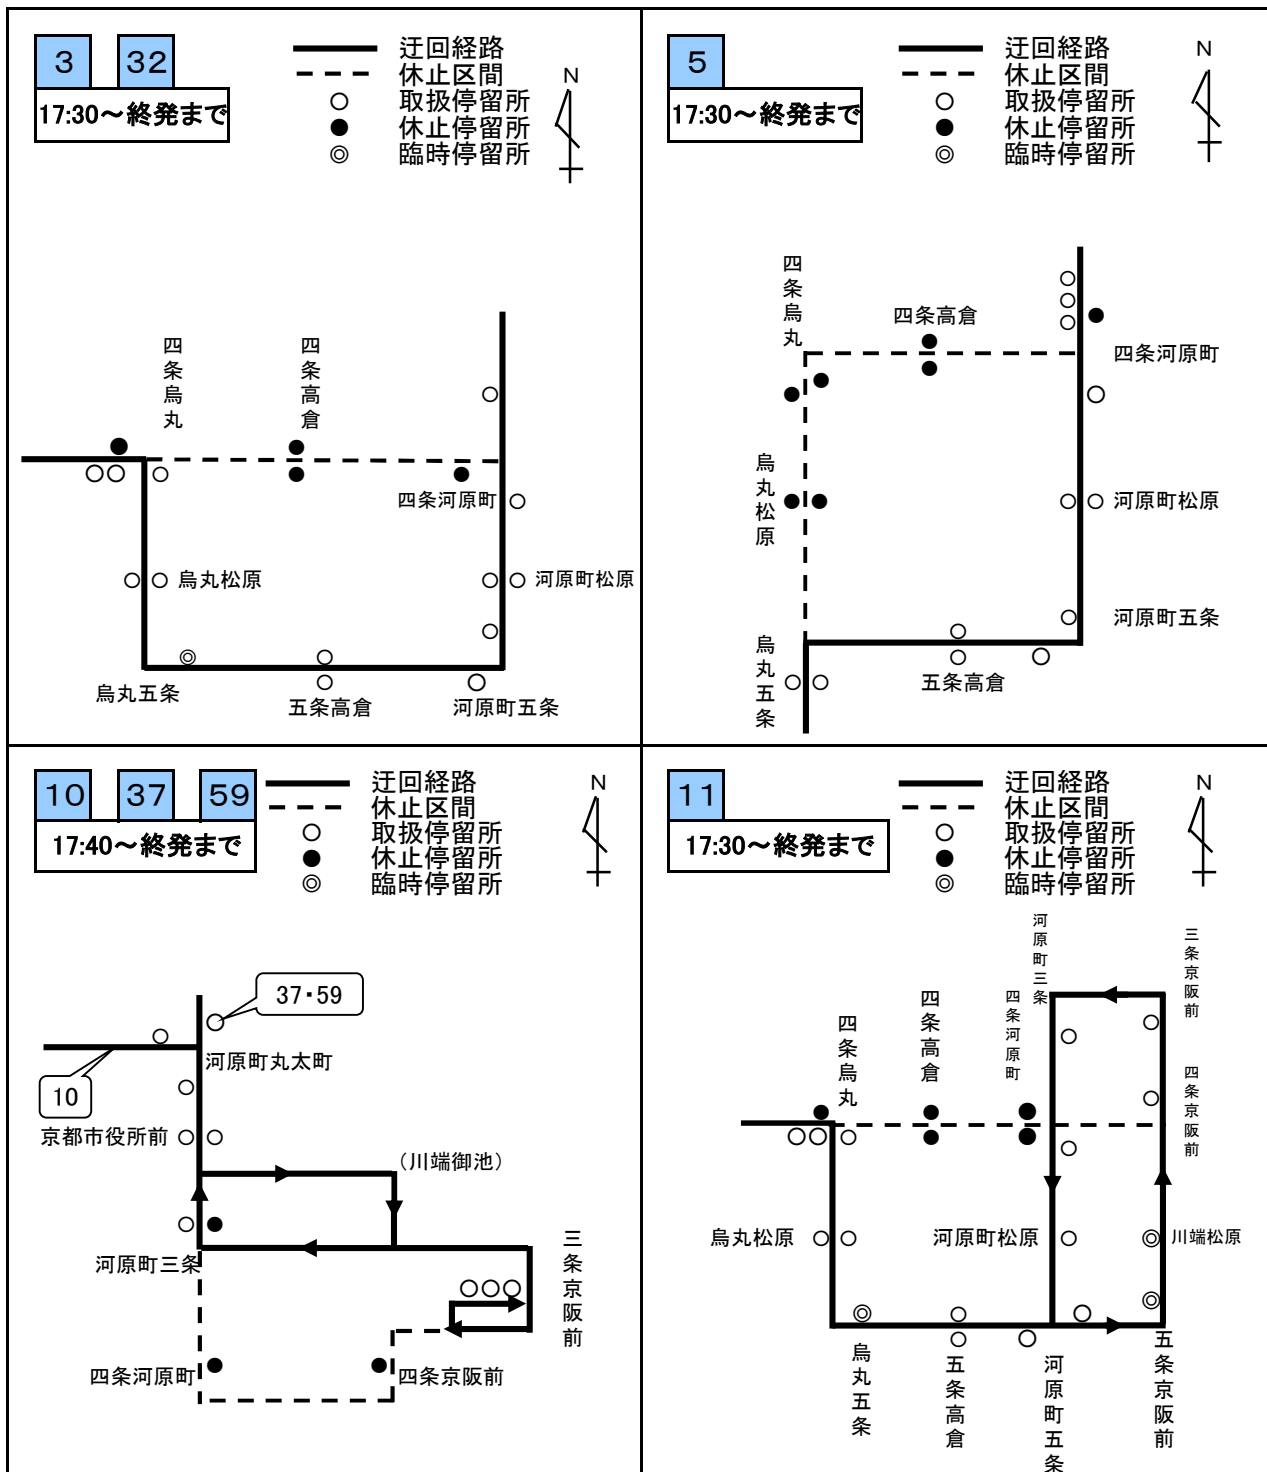

神幸祭の経路変更図

令和8年7月17日(金) 17時30分～19時00分まで(経路変更予定時間)

関係系統： 12 31 46 65 201 202 203 206

17日神幸祭(17時30分～19時00分)

神幸祭の経路変更図

令和8年7月17日(金) 19時00分～終発まで(経路変更予定時間)

関係系統： 12 31 46 46
三条京阪 65 201 203

17日神幸祭(19時00分～終発まで)

神幸祭の経路変更図

令和8年7月17日(金) 17時30分～終発まで(経路変更予定時間)

関係系統： 3 5 10 11 15 32 37 51 59 80 86 207

17日神幸祭(17時30分～終発まで)

17日神幸祭(17時30分～終発まで)