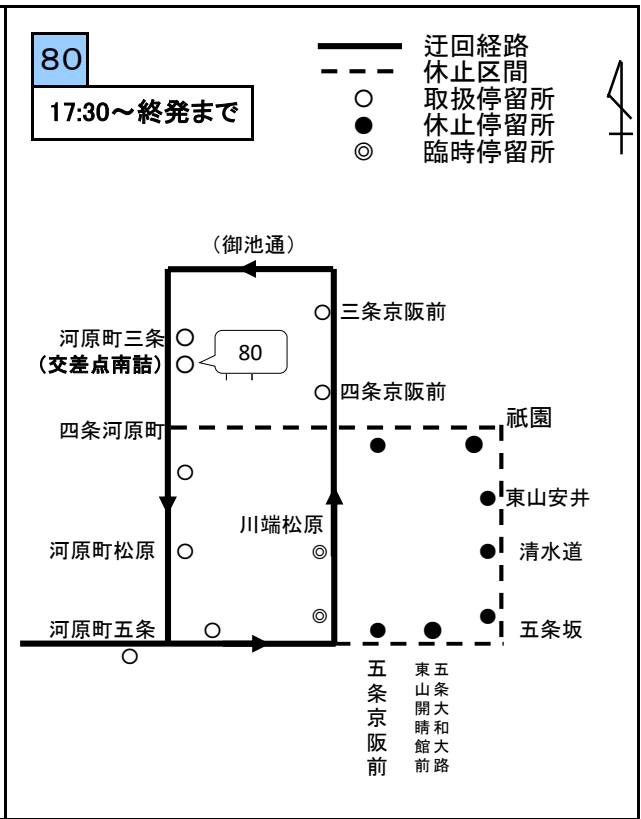

神幸祭の経路変更図

令和8年7月17日(金) 17時30分～19時00分まで(経路変更予定時間)

関係系統： 12 31 46 65 201 202 203 206

17日神幸祭(17時30分～19時00分)

神幸祭の経路変更図

令和8年7月17日(金) 19時00分～終発まで(経路変更予定時間)

関係系統： 12 31 46 46
三条京阪 65 201 203

17日神幸祭(19時00分～終発まで)

神幸祭の経路変更図

令和8年7月17日(金) 17時30分～終発まで(経路変更予定時間)

関係系統： 3 5 10 11 15 32 37 51 59 80 86 207

17日神幸祭(17時30分～終発まで)

17日神幸祭(17時30分～終発まで)