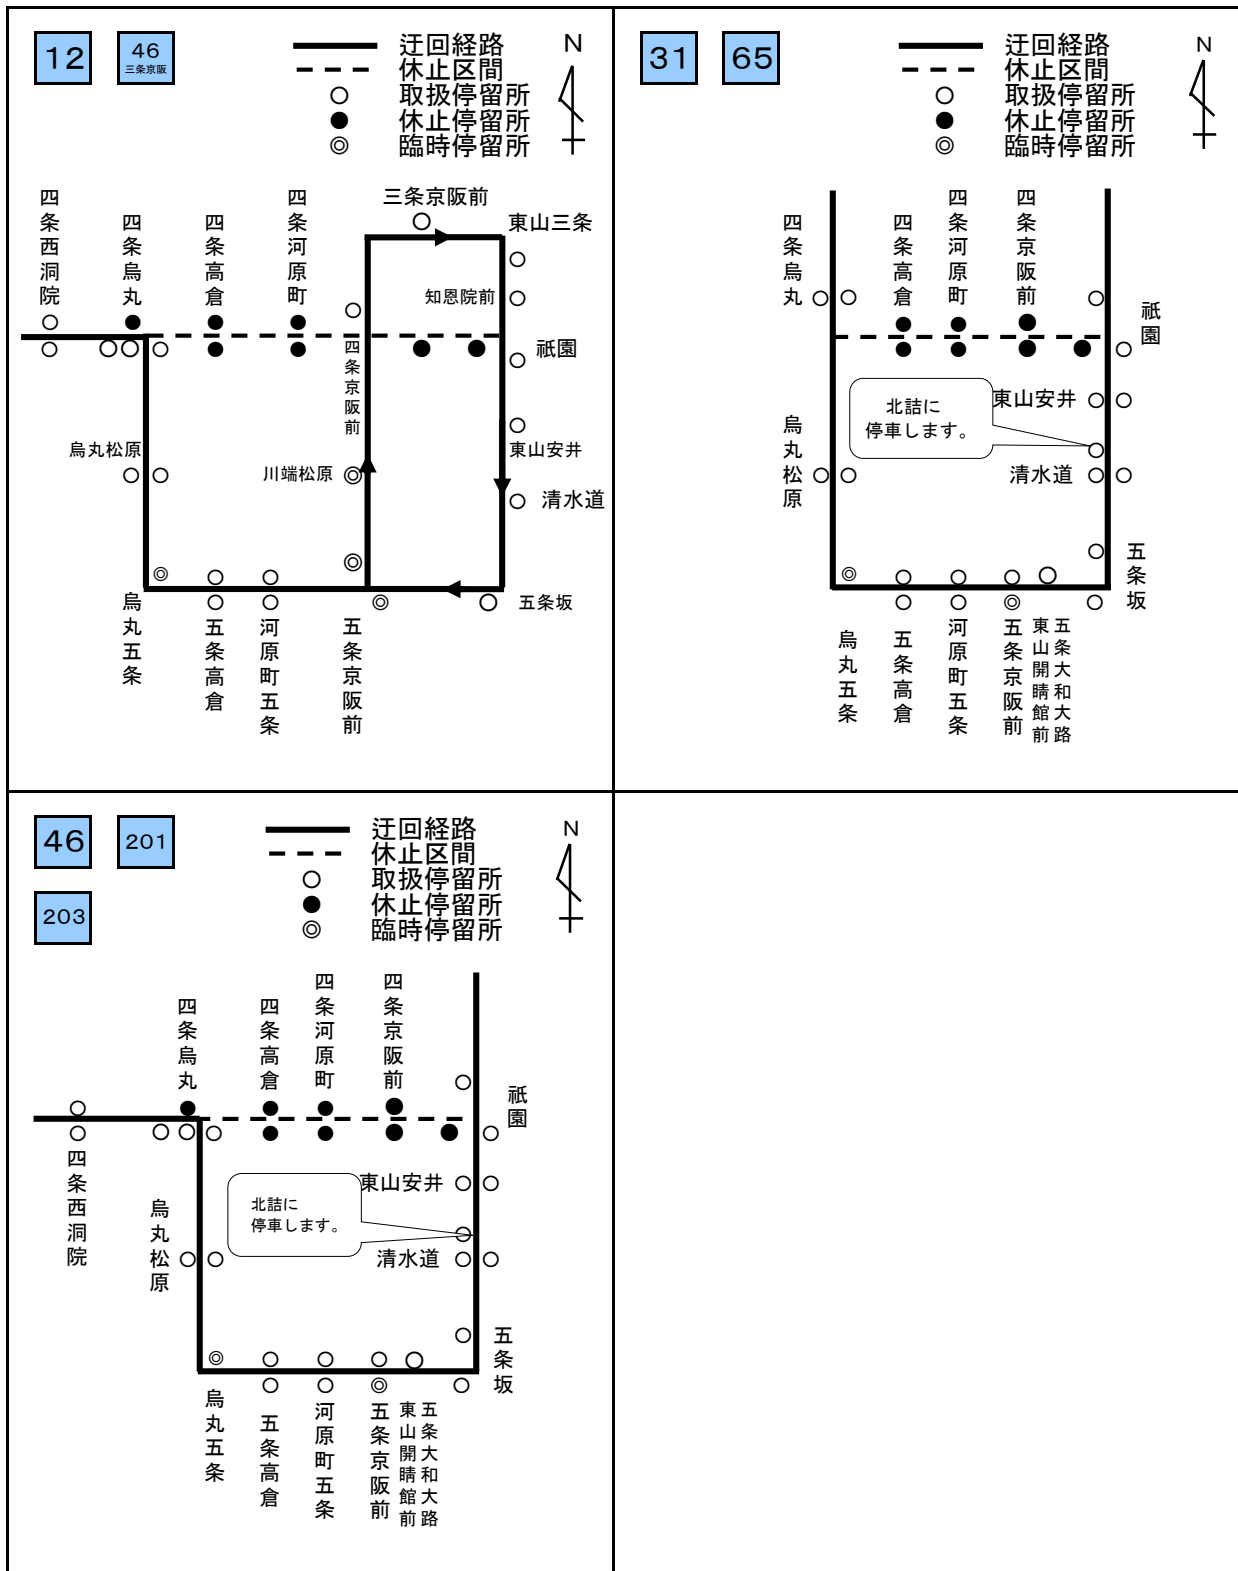

神幸祭の経路変更図

令和8年7月17日(金) 17時30分～19時00分まで(経路変更予定時間)

関係系統： 12 31 46 65 201 202 203 206

17日神幸祭(17時30分～19時00分)

神幸祭の経路変更図

令和8年7月17日(金) 19時00分～終発まで(経路変更予定時間)

関係系統： 12 31 46 46
三条京阪 65 201 203

17日神幸祭(19時00分～終発まで)

神幸祭の経路変更図

令和8年7月17日(金) 17時30分～終発まで(経路変更予定時間)

関係系統： 3 5 10 11 15 32 37 51 59 80 86 207

17日神幸祭(17時30分～終発まで)

17日神幸祭(17時30分～終発まで)