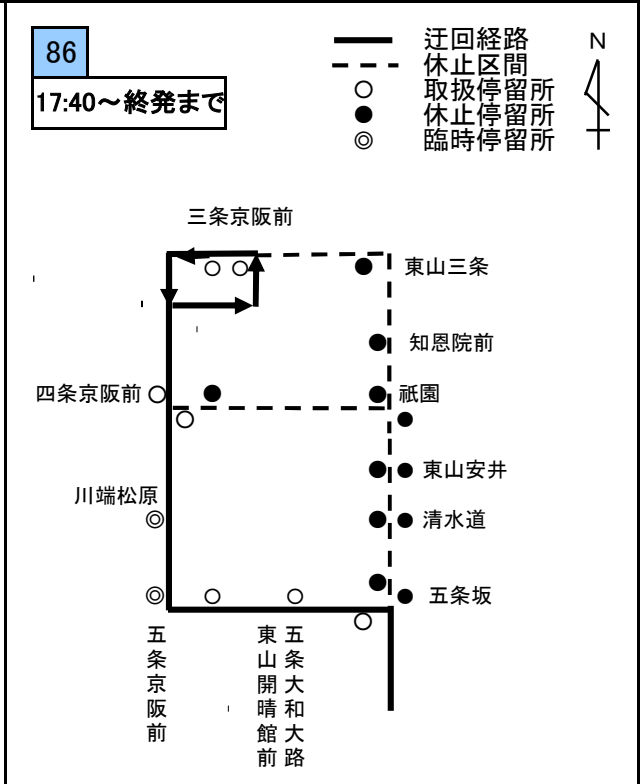

神幸祭の経路変更図

令和8年7月17日(金) 17時30分～19時00分まで(経路変更予定時間)

関係系統： 12 31 46 65 201 202 203 206

17日神幸祭(17時30分～19時00分)

神幸祭の経路変更図

令和8年7月17日(金) 19時00分～終発まで(経路変更予定時間)

関係系統： 12 31 46 46
三条京阪 65 201 203

17日神幸祭(19時00分～終発まで)

神幸祭の経路変更図

令和8年7月17日(金) 17時30分～終発まで(経路変更予定時間)

関係系統： 3 5 10 11 15 32 37 51 59 80 86 207

17日神幸祭(17時30分～終発まで)

17日神幸祭(17時30分～終発まで)