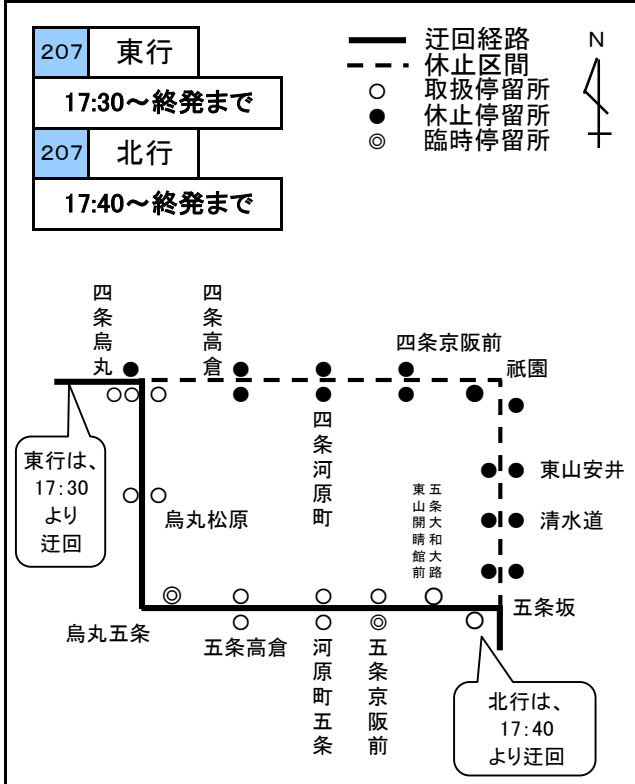

神幸祭の経路変更図

令和8年7月17日(金) 17時30分～19時00分まで(経路変更予定時間)

関係系統： 12 31 46 65 201 202 203 206

17日神幸祭(17時30分～19時00分)

神幸祭の経路変更図

令和8年7月17日(金) 19時00分～終発まで(経路変更予定時間)

関係系統： 12 31 46 46
三条京阪 65 201 203

17日神幸祭(19時00分～終発まで)

神幸祭の経路変更図

令和8年7月17日(金) 17時30分～終発まで(経路変更予定時間)

関係系統： 3 5 10 11 15 32 37 51 59 80 86 207

17日神幸祭(17時30分～終発まで)

17日神幸祭(17時30分～終発まで)