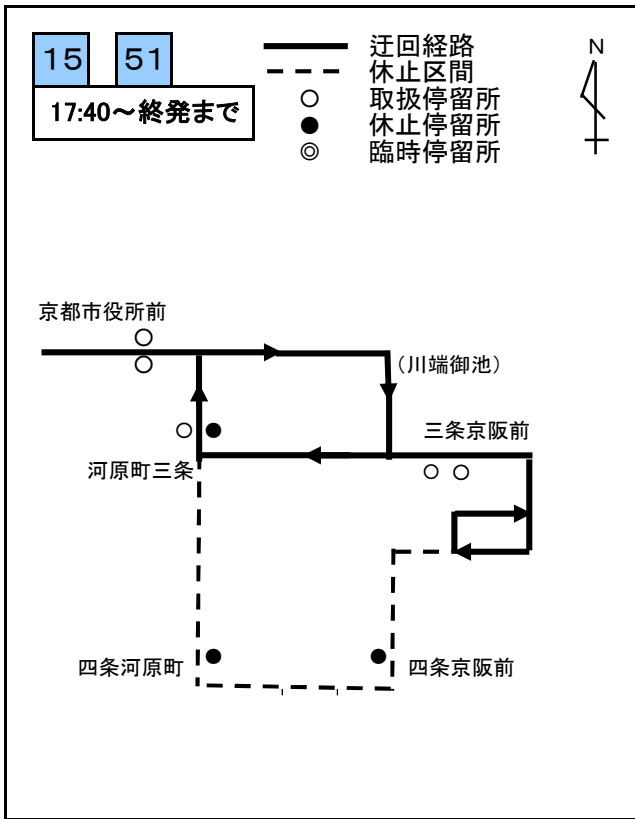

神幸祭の経路変更図

令和8年7月17日(金) 17時30分～19時00分まで(経路変更予定時間)

関係系統： 12 31 46 65 201 202 203 206

17日神幸祭(17時30分～19時00分)

神幸祭の経路変更図

令和8年7月17日(金) 19時00分～終発まで(経路変更予定時間)

関係系統： 12 31 46 46
三条京阪 65 201 203

17日神幸祭(19時00分～終発まで)

神幸祭の経路変更図

令和8年7月17日(金) 17時30分～終発まで(経路変更予定時間)

関係系統： 3 5 10 11 15 32 37 51 59 80 86 207

17日神幸祭(17時30分～終発まで)

17日神幸祭(17時30分～終発まで)