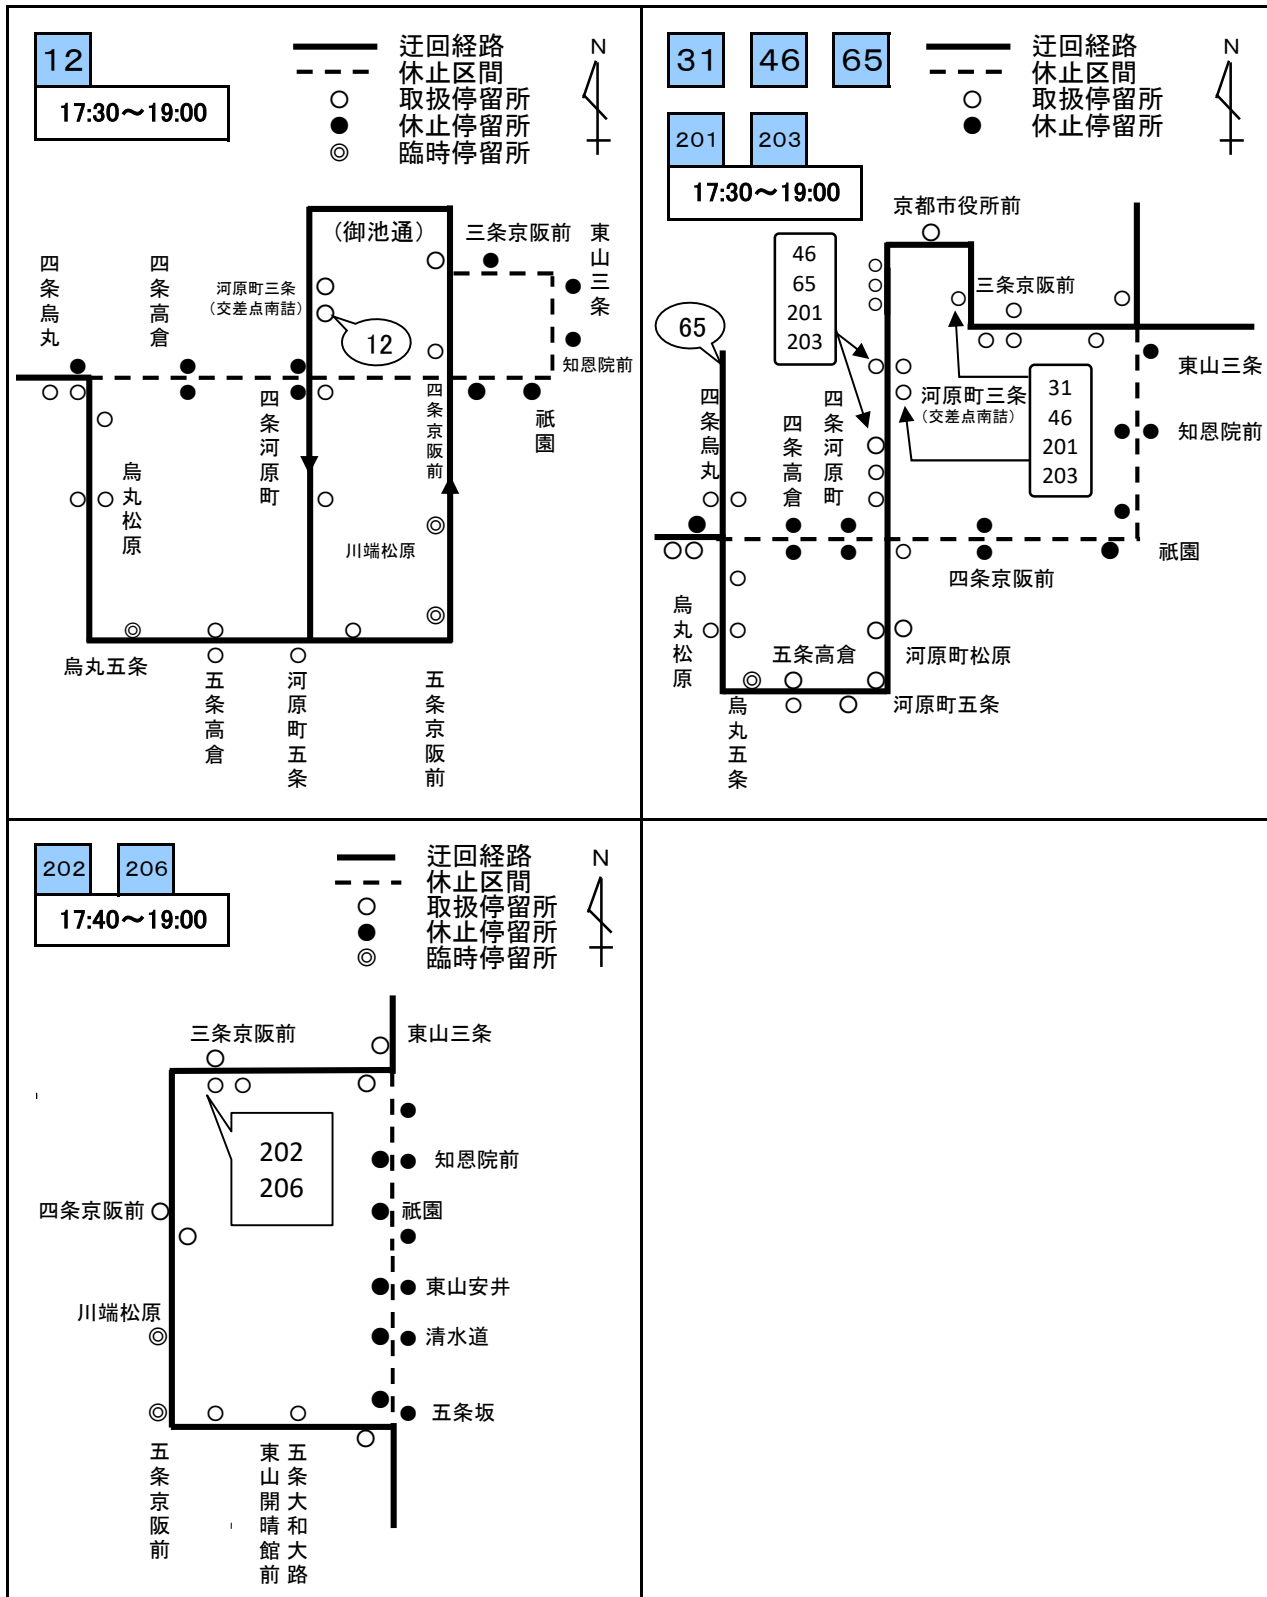

神幸祭の経路変更図

令和8年7月17日(金) 17時30分～19時00分まで(経路変更予定時間)

関係系統： 12 31 46 65 201 202 203 206

17日神幸祭(17時30分～19時00分)

神幸祭の経路変更図

令和8年7月17日(金) 19時00分～終発まで(経路変更予定時間)

関係系統： 12 31 46 46
三条京阪 65 201 203

17日神幸祭(19時00分～終発まで)

神幸祭の経路変更図

令和8年7月17日(金) 17時30分～終発まで(経路変更予定時間)

関係系統： 3 5 10 11 15 32 37 51 59 80 86 207

17日神幸祭(17時30分～終発まで)

17日神幸祭(17時30分～終発まで)