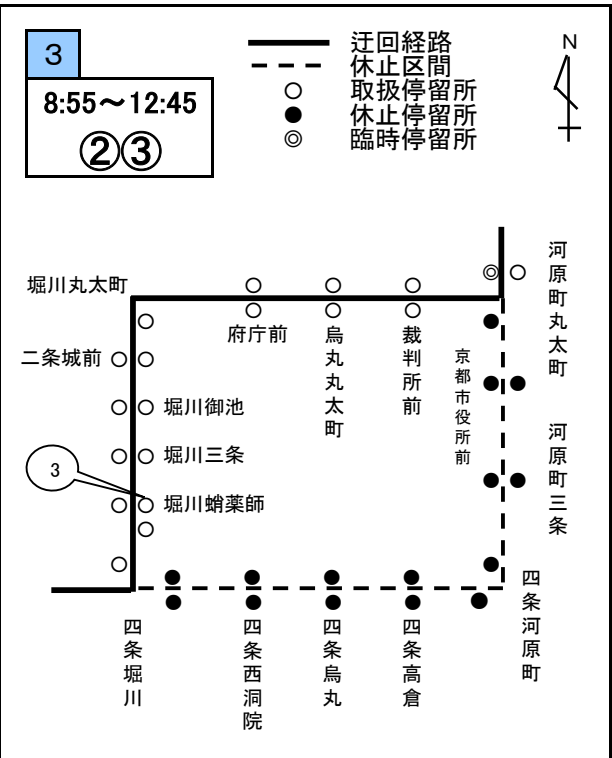

## 山鉾巡行時の経路変更図(前祭)

令和8年7月17日(金) 7時50分～14時10分までの間(経路変更予定時間)

区分	経路変更時間	対象となる交通規制区間
パターン①	7:50 ～ 8:55	四条通(堀川～木屋町)
パターン②	8:55 ～ 12:30	四条通(堀川～木屋町)、河原町通(四条～押小路)、御池通(木屋町～釜座)
パターン③	12:30 ～ 12:45	四条通(堀川～烏丸)、河原町通(四条～押小路)、御池通(木屋町～釜座)
パターン④	12:45 ～ 13:25	四条通(堀川～烏丸)、御池通(河原町～釜座)
パターン⑤	13:25 ～ 14:10	四条通(堀川～烏丸)

関係系統：

3	4	5	5 五条通	快速5	7	8	10	11	12	13	特13	15
26	27	29	31	32	37	43	46	50	51	52	55	59
65	80	91	201	203	205	207	みぶ 三条～四馬					

17日山鉾巡行

17日山鉾巡行

17日山鉾巡行