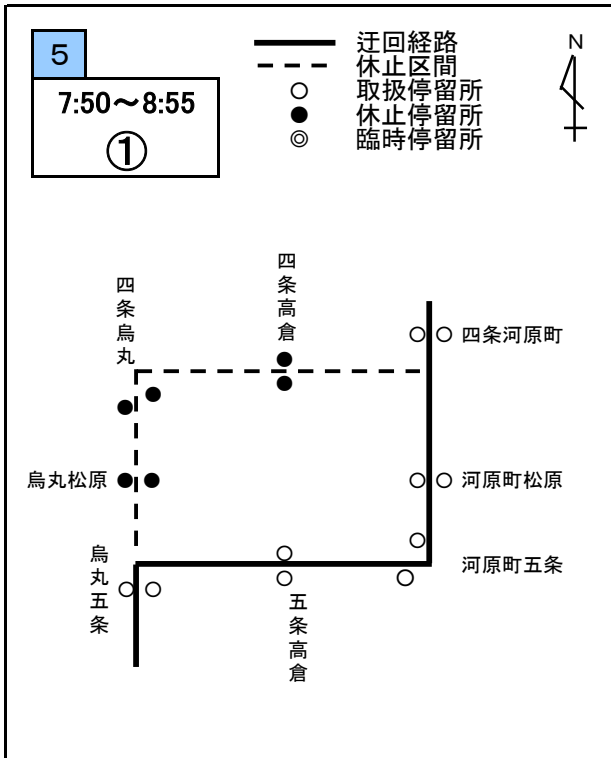

## 山鉾巡行時の経路変更図(前祭)

令和8年7月17日(金) 7時50分～14時10分までの間(経路変更予定時間)

区分	経路変更時間	対象となる交通規制区間
パターン①	7:50 ～ 8:55	四条通(堀川～木屋町)
パターン②	8:55 ～ 12:30	四条通(堀川～木屋町)、河原町通(四条～押小路)、御池通(木屋町～釜座)
パターン③	12:30 ～ 12:45	四条通(堀川～烏丸)、河原町通(四条～押小路)、御池通(木屋町～釜座)
パターン④	12:45 ～ 13:25	四条通(堀川～烏丸)、御池通(河原町～釜座)
パターン⑤	13:25 ～ 14:10	四条通(堀川～烏丸)

関係系統：

3	4	5	5 五条通	快速5	7	8	10	11	12	13	特13	15
26	27	29	31	32	37	43	46	50	51	52	55	59
65	80	91	201	203	205	207	みぶ 三条～四馬					

17日山鉾巡行

17日山鉾巡行

17日山鉾巡行