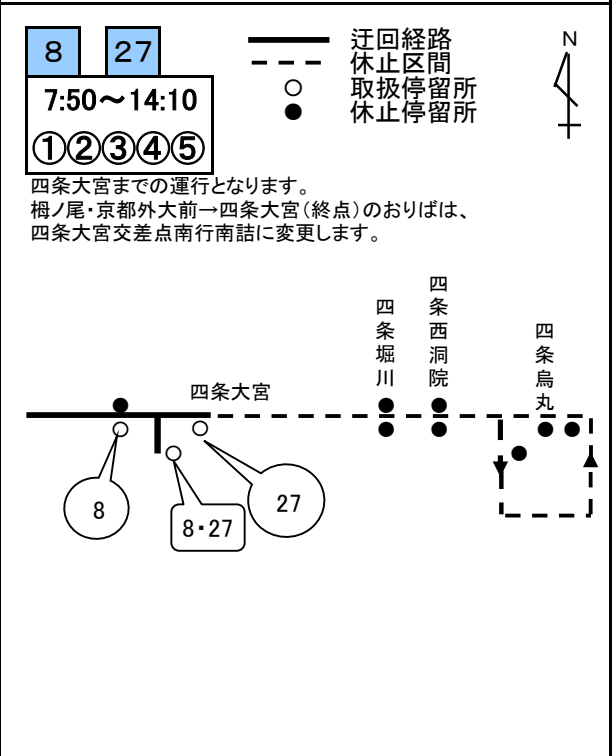

## 山鉾巡行時の経路変更図(前祭)

令和8年7月17日(金) 7時50分～14時10分までの間(経路変更予定時間)

区分	経路変更時間	対象となる交通規制区間
パターン①	7:50 ～ 8:55	四条通(堀川～木屋町)
パターン②	8:55 ～ 12:30	四条通(堀川～木屋町)、河原町通(四条～押小路)、御池通(木屋町～釜座)
パターン③	12:30 ～ 12:45	四条通(堀川～烏丸)、河原町通(四条～押小路)、御池通(木屋町～釜座)
パターン④	12:45 ～ 13:25	四条通(堀川～烏丸)、御池通(河原町～釜座)
パターン⑤	13:25 ～ 14:10	四条通(堀川～烏丸)

関係系統：

3	4	5	5 五条通	快速5	7	8	10	11	12	13	特13	15
26	27	29	31	32	37	43	46	50	51	52	55	59
65	80	91	201	203	205	207	みぶ 三条～四馬					

17日山鉾巡行

17日山鉾巡行

17日山鉾巡行