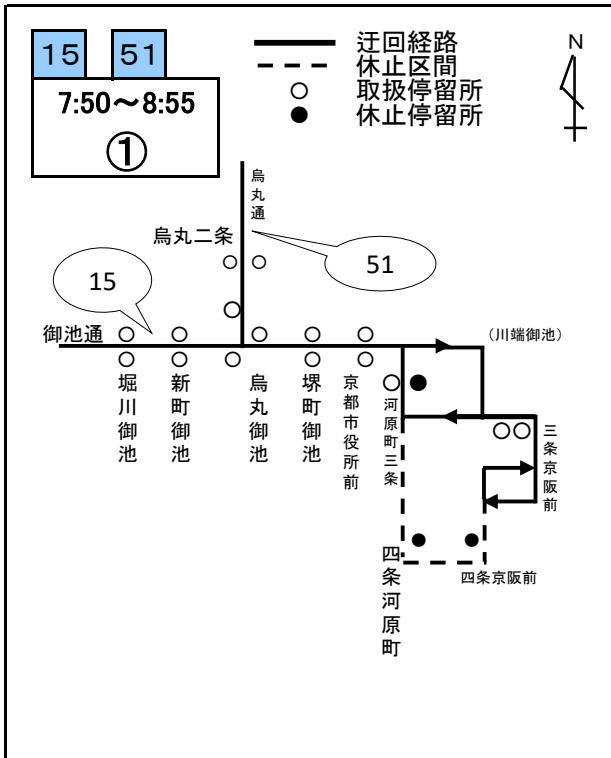

## 山鉾巡行時の経路変更図(前祭)

令和8年7月17日(金) 7時50分～14時10分までの間(経路変更予定時間)

区分	経路変更時間	対象となる交通規制区間
パターン①	7:50 ～ 8:55	四条通(堀川～木屋町)
パターン②	8:55 ～ 12:30	四条通(堀川～木屋町)、河原町通(四条～押小路)、御池通(木屋町～釜座)
パターン③	12:30 ～ 12:45	四条通(堀川～烏丸)、河原町通(四条～押小路)、御池通(木屋町～釜座)
パターン④	12:45 ～ 13:25	四条通(堀川～烏丸)、御池通(河原町～釜座)
パターン⑤	13:25 ～ 14:10	四条通(堀川～烏丸)

関係系統：

3	4	5	5 五条通	快速5	7	8	10	11	12	13	特13	15
26	27	29	31	32	37	43	46	50	51	52	55	59
65	80	91	201	203	205	207	みぶ 三条～四馬					

17日山鉾巡行

17日山鉾巡行

17日山鉾巡行