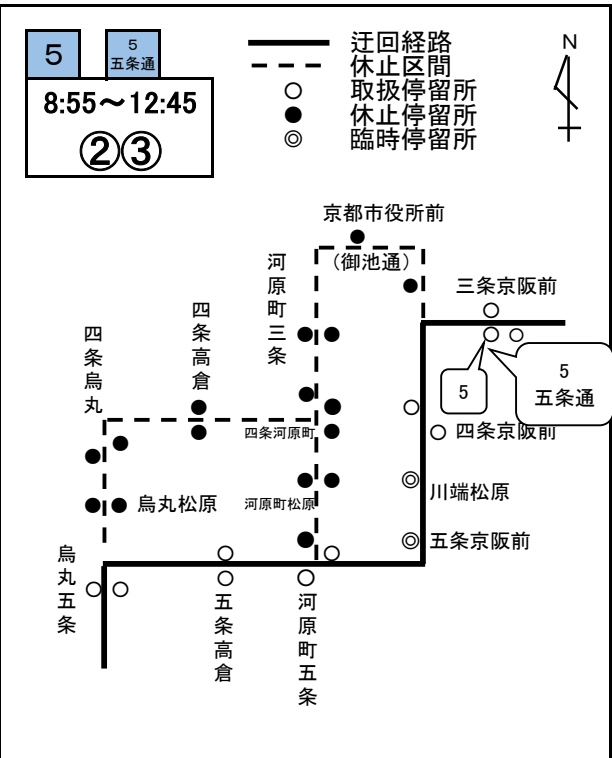

## 山鉾巡行時の経路変更図(前祭)

令和8年7月17日(金) 7時50分～14時10分までの間(経路変更予定時間)

区分	経路変更時間	対象となる交通規制区間
パターン①	7:50 ～ 8:55	四条通(堀川～木屋町)
パターン②	8:55 ～ 12:30	四条通(堀川～木屋町)、河原町通(四条～押小路)、御池通(木屋町～釜座)
パターン③	12:30 ～ 12:45	四条通(堀川～烏丸)、河原町通(四条～押小路)、御池通(木屋町～釜座)
パターン④	12:45 ～ 13:25	四条通(堀川～烏丸)、御池通(河原町～釜座)
パターン⑤	13:25 ～ 14:10	四条通(堀川～烏丸)

関係系統：

3	4	5	5 五条通	快速5	7	8	10	11	12	13	特13	15
26	27	29	31	32	37	43	46	50	51	52	55	59
65	80	91	201	203	205	207	みぶ 三条～四馬					

17日山鉾巡行

17日山鉾巡行

17日山鉾巡行