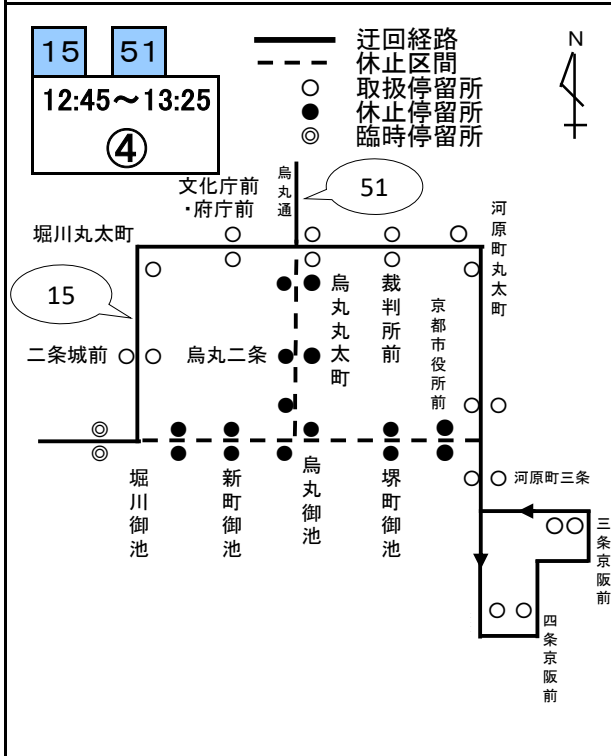

## 山鉾巡行時の経路変更図(前祭)

令和8年7月17日(金) 7時50分～14時10分までの間(経路変更予定時間)

区分	経路変更時間	対象となる交通規制区間
パターン①	7:50 ～ 8:55	四条通(堀川～木屋町)
パターン②	8:55 ～ 12:30	四条通(堀川～木屋町)、河原町通(四条～押小路)、御池通(木屋町～釜座)
パターン③	12:30 ～ 12:45	四条通(堀川～烏丸)、河原町通(四条～押小路)、御池通(木屋町～釜座)
パターン④	12:45 ～ 13:25	四条通(堀川～烏丸)、御池通(河原町～釜座)
パターン⑤	13:25 ～ 14:10	四条通(堀川～烏丸)

関係系統：

3	4	5	5 五条通	快速5	7	8	10	11	12	13	特13	15
26	27	29	31	32	37	43	46	50	51	52	55	59
65	80	91	201	203	205	207	みぶ 三条～四馬					

17日山鉾巡行

17日山鉾巡行

17日山鉾巡行