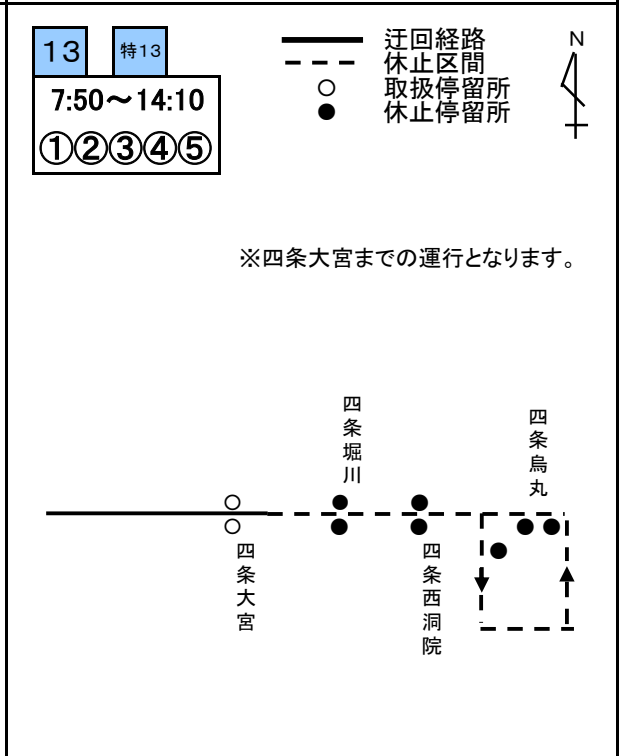

## 山鉾巡行時の経路変更図(前祭)

令和8年7月17日(金) 7時50分～14時10分までの間(経路変更予定時間)

区分	経路変更時間	対象となる交通規制区間
パターン①	7:50 ～ 8:55	四条通(堀川～木屋町)
パターン②	8:55 ～ 12:30	四条通(堀川～木屋町)、河原町通(四条～押小路)、御池通(木屋町～釜座)
パターン③	12:30 ～ 12:45	四条通(堀川～烏丸)、河原町通(四条～押小路)、御池通(木屋町～釜座)
パターン④	12:45 ～ 13:25	四条通(堀川～烏丸)、御池通(河原町～釜座)
パターン⑤	13:25 ～ 14:10	四条通(堀川～烏丸)

関係系統：

3	4	5	5 五条通	快速5	7	8	10	11	12	13	特13	15
26	27	29	31	32	37	43	46	50	51	52	55	59
65	80	91	201	203	205	207	みぶ 三条～四馬					

17日山鉾巡行

17日山鉾巡行

17日山鉾巡行