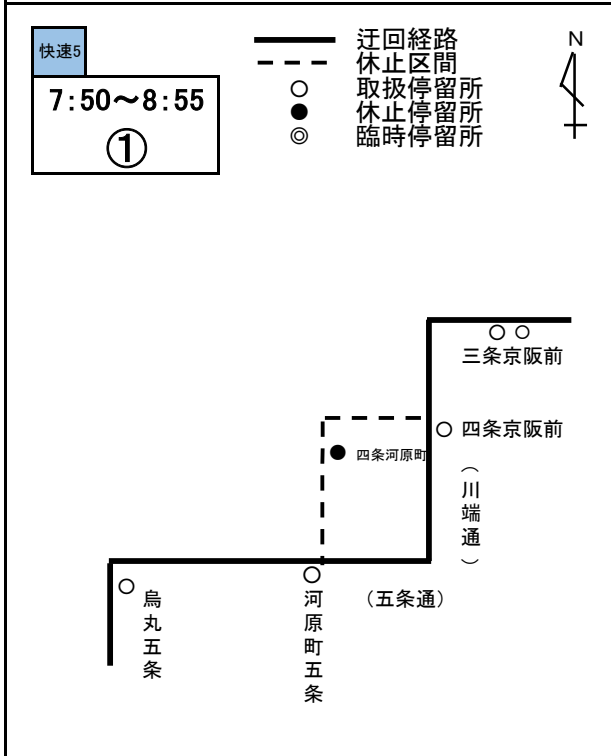

## 山鉾巡行時の経路変更図(前祭)

令和8年7月17日(金) 7時50分～14時10分までの間(経路変更予定時間)

区分	経路変更時間	対象となる交通規制区間
パターン①	7:50 ～ 8:55	四条通(堀川～木屋町)
パターン②	8:55 ～ 12:30	四条通(堀川～木屋町)、河原町通(四条～押小路)、御池通(木屋町～釜座)
パターン③	12:30 ～ 12:45	四条通(堀川～烏丸)、河原町通(四条～押小路)、御池通(木屋町～釜座)
パターン④	12:45 ～ 13:25	四条通(堀川～烏丸)、御池通(河原町～釜座)
パターン⑤	13:25 ～ 14:10	四条通(堀川～烏丸)

関係系統：

3	4	5	5 五条通	快速5	7	8	10	11	12	13	特13	15
26	27	29	31	32	37	43	46	50	51	52	55	59
65	80	91	201	203	205	207	みぶ 三条～四馬					

17日山鉾巡行

17日山鉾巡行

17日山鉾巡行