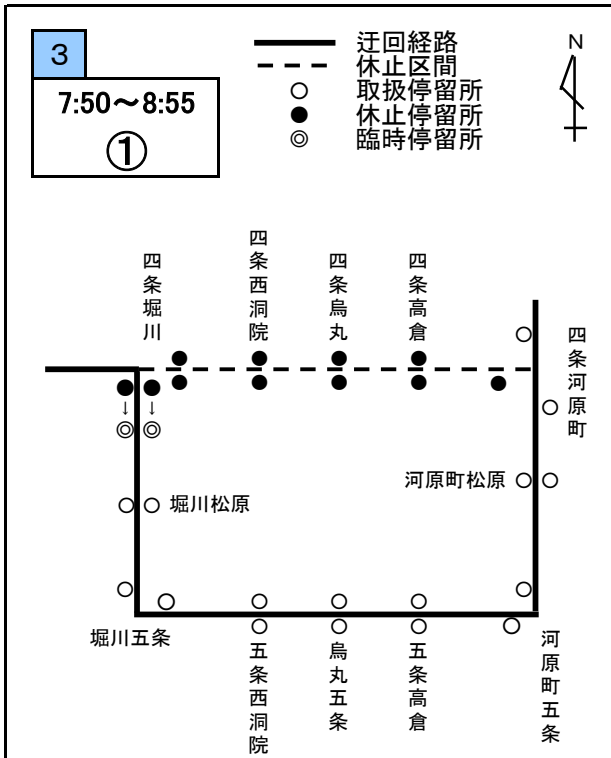

## 山鉾巡行時の経路変更図(前祭)

令和8年7月17日(金) 7時50分～14時10分までの間(経路変更予定時間)

区分	経路変更時間	対象となる交通規制区間
パターン①	7:50 ～ 8:55	四条通(堀川～木屋町)
パターン②	8:55 ～ 12:30	四条通(堀川～木屋町)、河原町通(四条～押小路)、御池通(木屋町～釜座)
パターン③	12:30 ～ 12:45	四条通(堀川～烏丸)、河原町通(四条～押小路)、御池通(木屋町～釜座)
パターン④	12:45 ～ 13:25	四条通(堀川～烏丸)、御池通(河原町～釜座)
パターン⑤	13:25 ～ 14:10	四条通(堀川～烏丸)

関係系統：

3	4	5	5 五条通	快速5	7	8	10	11	12	13	特13	15
26	27	29	31	32	37	43	46	50	51	52	55	59
65	80	91	201	203	205	207	みぶ 三条～四馬					

17日山鉾巡行

17日山鉾巡行

17日山鉾巡行