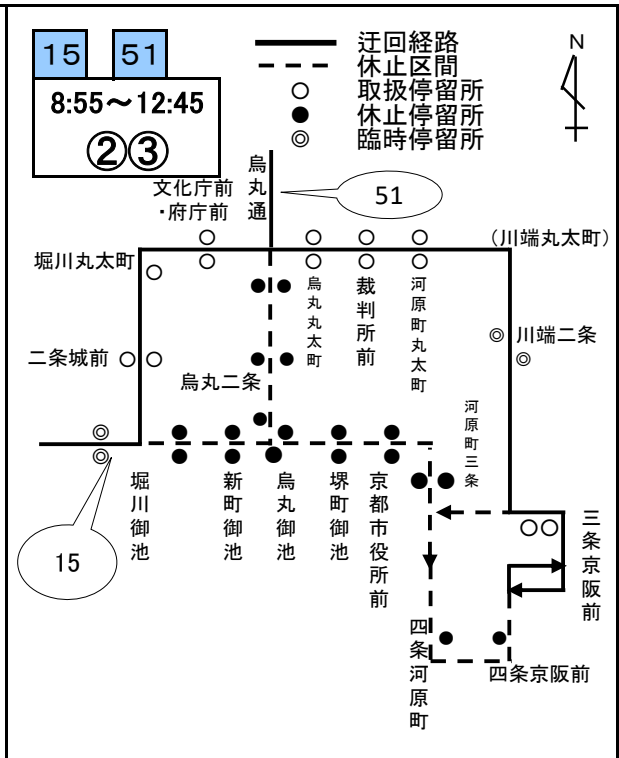

## 山鉾巡行時の経路変更図(前祭)

令和8年7月17日(金) 7時50分～14時10分までの間(経路変更予定時間)

区分	経路変更時間	対象となる交通規制区間
パターン①	7:50 ～ 8:55	四条通(堀川～木屋町)
パターン②	8:55 ～ 12:30	四条通(堀川～木屋町)、河原町通(四条～押小路)、御池通(木屋町～釜座)
パターン③	12:30 ～ 12:45	四条通(堀川～烏丸)、河原町通(四条～押小路)、御池通(木屋町～釜座)
パターン④	12:45 ～ 13:25	四条通(堀川～烏丸)、御池通(河原町～釜座)
パターン⑤	13:25 ～ 14:10	四条通(堀川～烏丸)

関係系統：

3	4	5	5 五条通	快速5	7	8	10	11	12	13	特13	15
26	27	29	31	32	37	43	46	50	51	52	55	59
65	80	91	201	203	205	207	みぶ 三条～四馬					

17日山鉾巡行

17日山鉾巡行

17日山鉾巡行