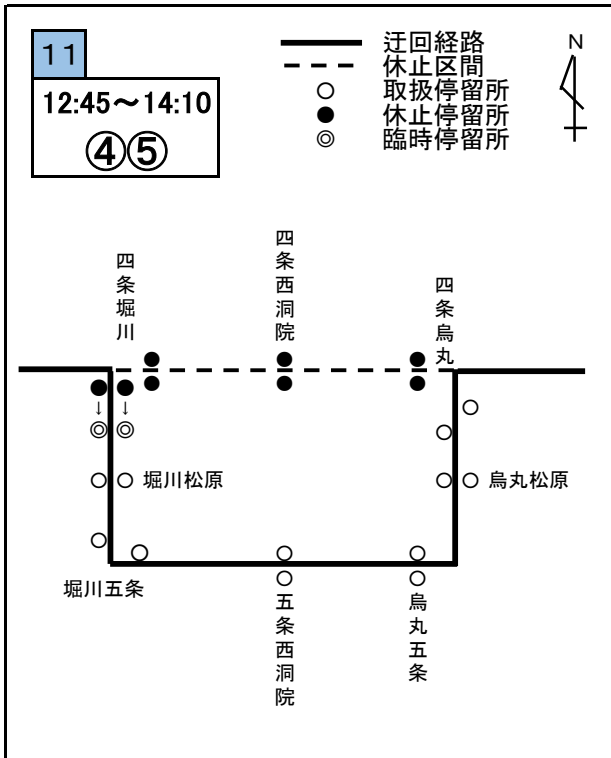

## 山鉾巡行時の経路変更図(前祭)

令和8年7月17日(金) 7時50分～14時10分までの間(経路変更予定時間)

区分	経路変更時間	対象となる交通規制区間
パターン①	7:50 ～ 8:55	四条通(堀川～木屋町)
パターン②	8:55 ～ 12:30	四条通(堀川～木屋町)、河原町通(四条～押小路)、御池通(木屋町～釜座)
パターン③	12:30 ～ 12:45	四条通(堀川～烏丸)、河原町通(四条～押小路)、御池通(木屋町～釜座)
パターン④	12:45 ～ 13:25	四条通(堀川～烏丸)、御池通(河原町～釜座)
パターン⑤	13:25 ～ 14:10	四条通(堀川～烏丸)

関係系統：

3	4	5	5 五条通	快速5	7	8	10	11	12	13	特13	15
26	27	29	31	32	37	43	46	50	51	52	55	59
65	80	91	201	203	205	207	みぶ 三条～四馬					

17日山鉾巡行

17日山鉾巡行

17日山鉾巡行