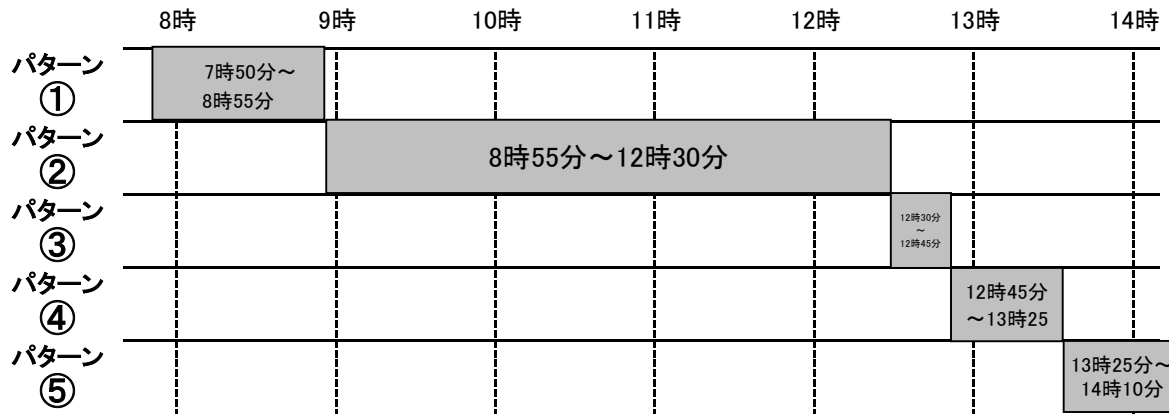

## 山鉾巡行時の経路変更図(前祭)

令和8年7月17日(金) 7時50分～14時10分までの間(経路変更予定時間)

区分	経路変更時間	対象となる交通規制区間
パターン①	7:50 ～ 8:55	四条通(堀川～木屋町)
パターン②	8:55 ～ 12:30	四条通(堀川～木屋町)、河原町通(四条～押小路)、御池通(木屋町～釜座)
パターン③	12:30 ～ 12:45	四条通(堀川～烏丸)、河原町通(四条～押小路)、御池通(木屋町～釜座)
パターン④	12:45 ～ 13:25	四条通(堀川～烏丸)、御池通(河原町～釜座)
パターン⑤	13:25 ～ 14:10	四条通(堀川～烏丸)

関係系統：

3	4	5	5 五条通	快速5	7	8	10	11	12	13	特13	15
26	27	29	31	32	37	43	46	50	51	52	55	59
65	80	91	201	203	205	207	みぶ 三条～四馬					

17日山鉾巡行

17日山鉾巡行

17日山鉾巡行