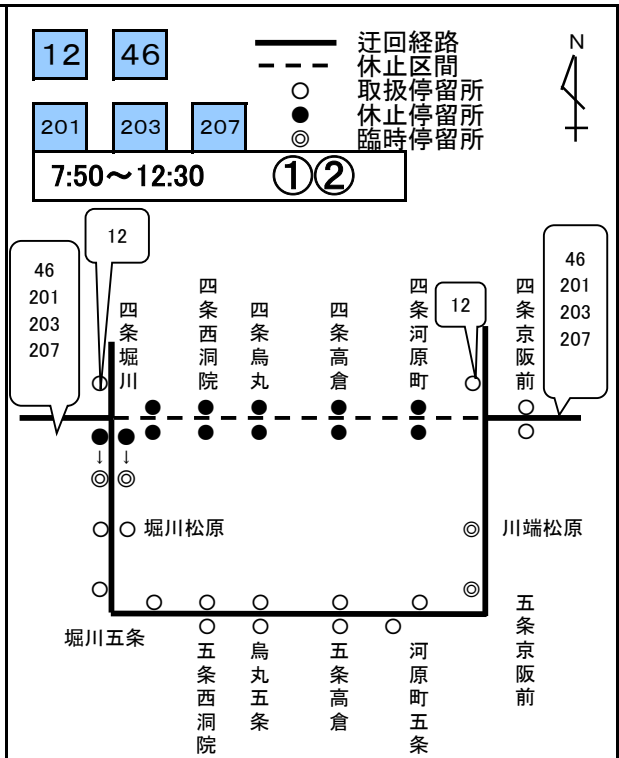

## 山鉾巡行時の経路変更図(前祭)

令和8年7月17日(金) 7時50分～14時10分までの間(経路変更予定時間)

区分	経路変更時間	対象となる交通規制区間
パターン①	7:50 ～ 8:55	四条通(堀川～木屋町)
パターン②	8:55 ～ 12:30	四条通(堀川～木屋町)、河原町通(四条～押小路)、御池通(木屋町～釜座)
パターン③	12:30 ～ 12:45	四条通(堀川～烏丸)、河原町通(四条～押小路)、御池通(木屋町～釜座)
パターン④	12:45 ～ 13:25	四条通(堀川～烏丸)、御池通(河原町～釜座)
パターン⑤	13:25 ～ 14:10	四条通(堀川～烏丸)

関係系統：

3	4	5	5 五条通	快速5	7	8	10	11	12	13	特13	15
26	27	29	31	32	37	43	46	50	51	52	55	59
65	80	91	201	203	205	207	みぶ 三条～四馬					

17日山鉾巡行

17日山鉾巡行

17日山鉾巡行