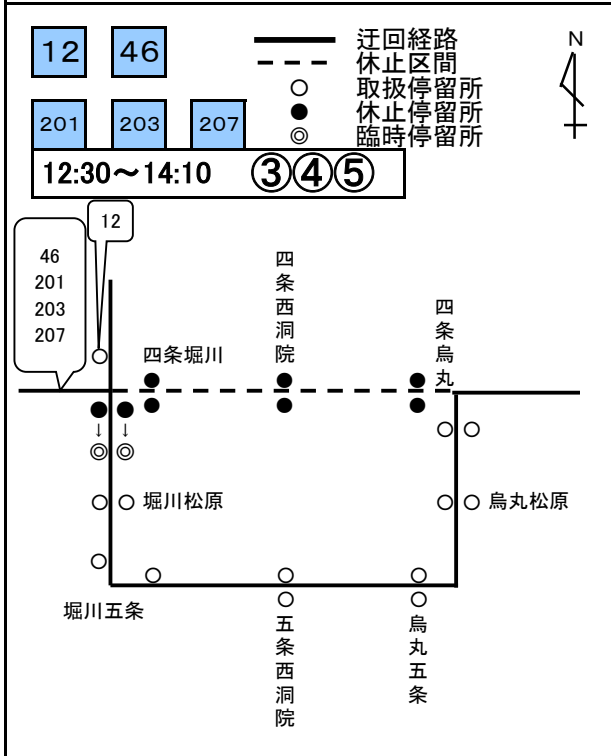

## 山鉾巡行時の経路変更図(前祭)

令和8年7月17日(金) 7時50分～14時10分までの間(経路変更予定時間)

区分	経路変更時間	対象となる交通規制区間
パターン①	7:50 ～ 8:55	四条通(堀川～木屋町)
パターン②	8:55 ～ 12:30	四条通(堀川～木屋町)、河原町通(四条～押小路)、御池通(木屋町～釜座)
パターン③	12:30 ～ 12:45	四条通(堀川～烏丸)、河原町通(四条～押小路)、御池通(木屋町～釜座)
パターン④	12:45 ～ 13:25	四条通(堀川～烏丸)、御池通(河原町～釜座)
パターン⑤	13:25 ～ 14:10	四条通(堀川～烏丸)

関係系統：

3	4	5	5 五条通	快速5	7	8	10	11	12	13	特13	15
26	27	29	31	32	37	43	46	50	51	52	55	59
65	80	91	201	203	205	207	みぶ 三条～四馬					

17日山鉾巡行

17日山鉾巡行

17日山鉾巡行