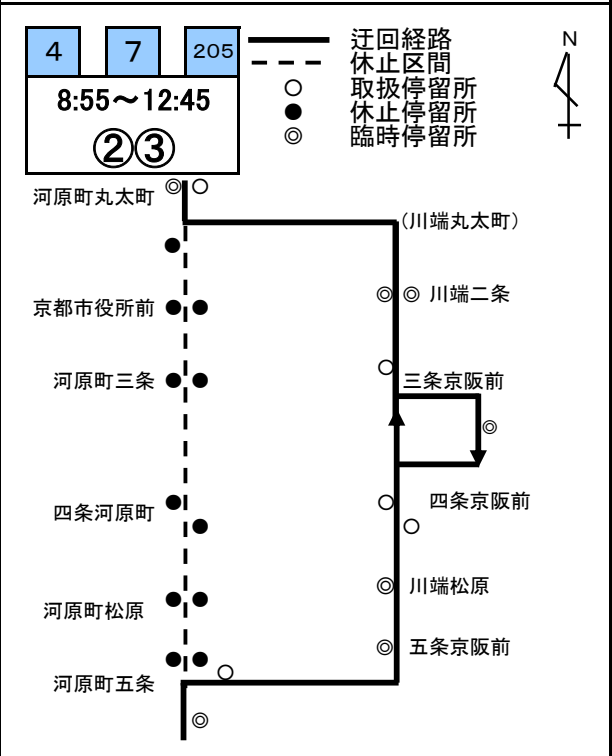

## 山鉾巡行時の経路変更図(前祭)

令和8年7月17日(金) 7時50分～14時10分までの間(経路変更予定時間)

区分	経路変更時間	対象となる交通規制区間
パターン①	7:50 ～ 8:55	四条通(堀川～木屋町)
パターン②	8:55 ～ 12:30	四条通(堀川～木屋町)、河原町通(四条～押小路)、御池通(木屋町～釜座)
パターン③	12:30 ～ 12:45	四条通(堀川～烏丸)、河原町通(四条～押小路)、御池通(木屋町～釜座)
パターン④	12:45 ～ 13:25	四条通(堀川～烏丸)、御池通(河原町～釜座)
パターン⑤	13:25 ～ 14:10	四条通(堀川～烏丸)

関係系統：

3	4	5	5 五条通	快速5	7	8	10	11	12	13	特13	15
26	27	29	31	32	37	43	46	50	51	52	55	59
65	80	91	201	203	205	207	みぶ 三条～四馬					

17日山鉾巡行

17日山鉾巡行

17日山鉾巡行