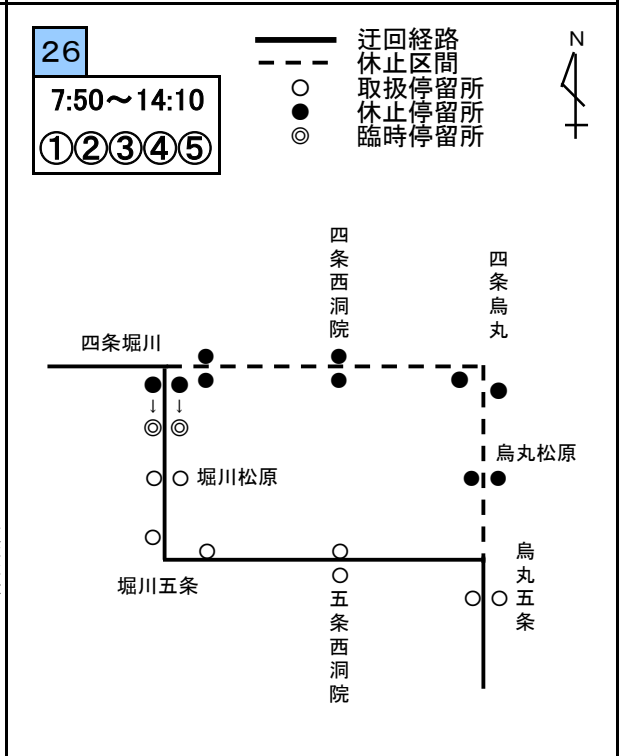

## 山鉾巡行時の経路変更図(前祭)

令和8年7月17日(金) 7時50分～14時10分までの間(経路変更予定時間)

区分	経路変更時間	対象となる交通規制区間
パターン①	7:50 ～ 8:55	四条通(堀川～木屋町)
パターン②	8:55 ～ 12:30	四条通(堀川～木屋町)、河原町通(四条～押小路)、御池通(木屋町～釜座)
パターン③	12:30 ～ 12:45	四条通(堀川～烏丸)、河原町通(四条～押小路)、御池通(木屋町～釜座)
パターン④	12:45 ～ 13:25	四条通(堀川～烏丸)、御池通(河原町～釜座)
パターン⑤	13:25 ～ 14:10	四条通(堀川～烏丸)

関係系統：

3	4	5	5 五条通	快速5	7	8	10	11	12	13	特13	15
26	27	29	31	32	37	43	46	50	51	52	55	59
65	80	91	201	203	205	207	みぶ 三条～四馬					

17日山鉾巡行

17日山鉾巡行

17日山鉾巡行