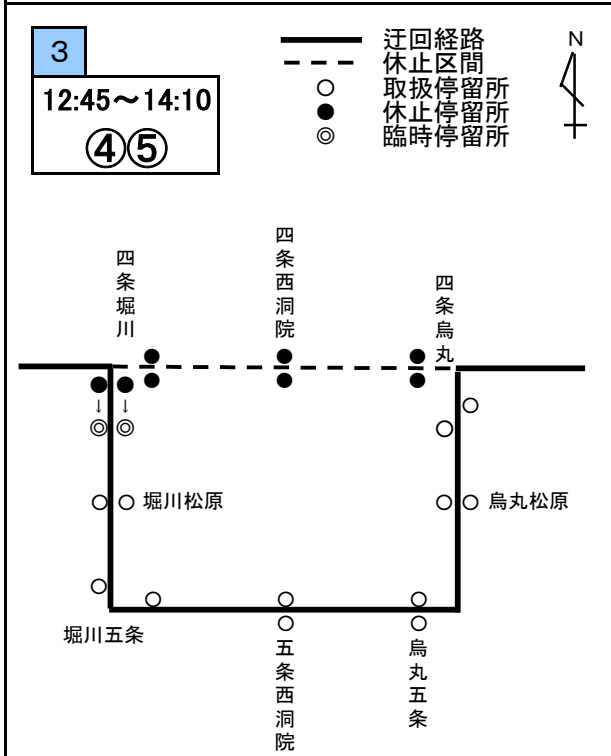

## 山鉾巡行時の経路変更図(前祭)

令和8年7月17日(金) 7時50分～14時10分までの間(経路変更予定時間)

区分	経路変更時間	対象となる交通規制区間
パターン①	7:50 ～ 8:55	四条通(堀川～木屋町)
パターン②	8:55 ～ 12:30	四条通(堀川～木屋町)、河原町通(四条～押小路)、御池通(木屋町～釜座)
パターン③	12:30 ～ 12:45	四条通(堀川～烏丸)、河原町通(四条～押小路)、御池通(木屋町～釜座)
パターン④	12:45 ～ 13:25	四条通(堀川～烏丸)、御池通(河原町～釜座)
パターン⑤	13:25 ～ 14:10	四条通(堀川～烏丸)

関係系統：

3	4	5	5 五条通	快速5	7	8	10	11	12	13	特13	15
26	27	29	31	32	37	43	46	50	51	52	55	59
65	80	91	201	203	205	207	みぶ 三条～四馬					

17日山鉾巡行

17日山鉾巡行

17日山鉾巡行