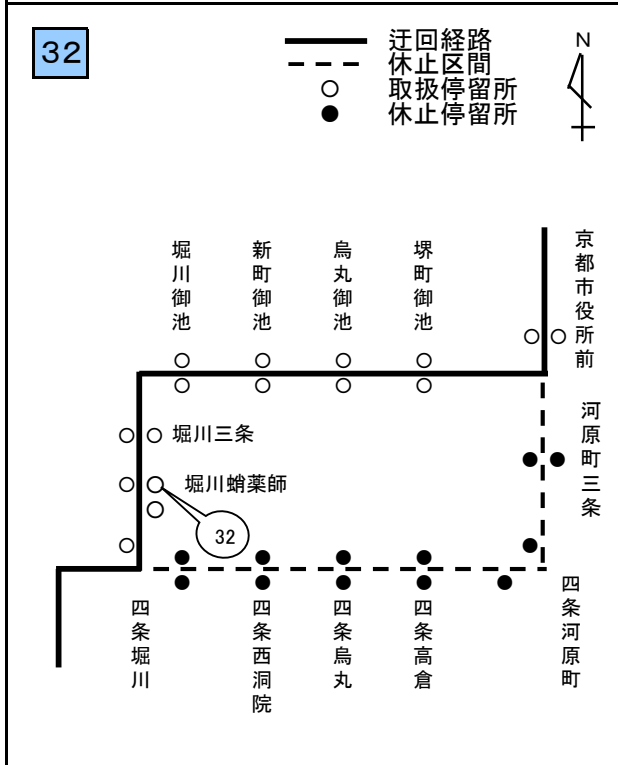

宵々山・宵山の経路変更図

令和8年7月15日(水)・16日(木) 17時00分～終発まで(経路変更予定時間)

関係系統：

3	5	8	10	11	12	13	特13	15	26	27	29
31	32	37	43	46	46 <small>三条京阪</small>	50	51	52	55	59	65
80	86	91	201	203	207						

207