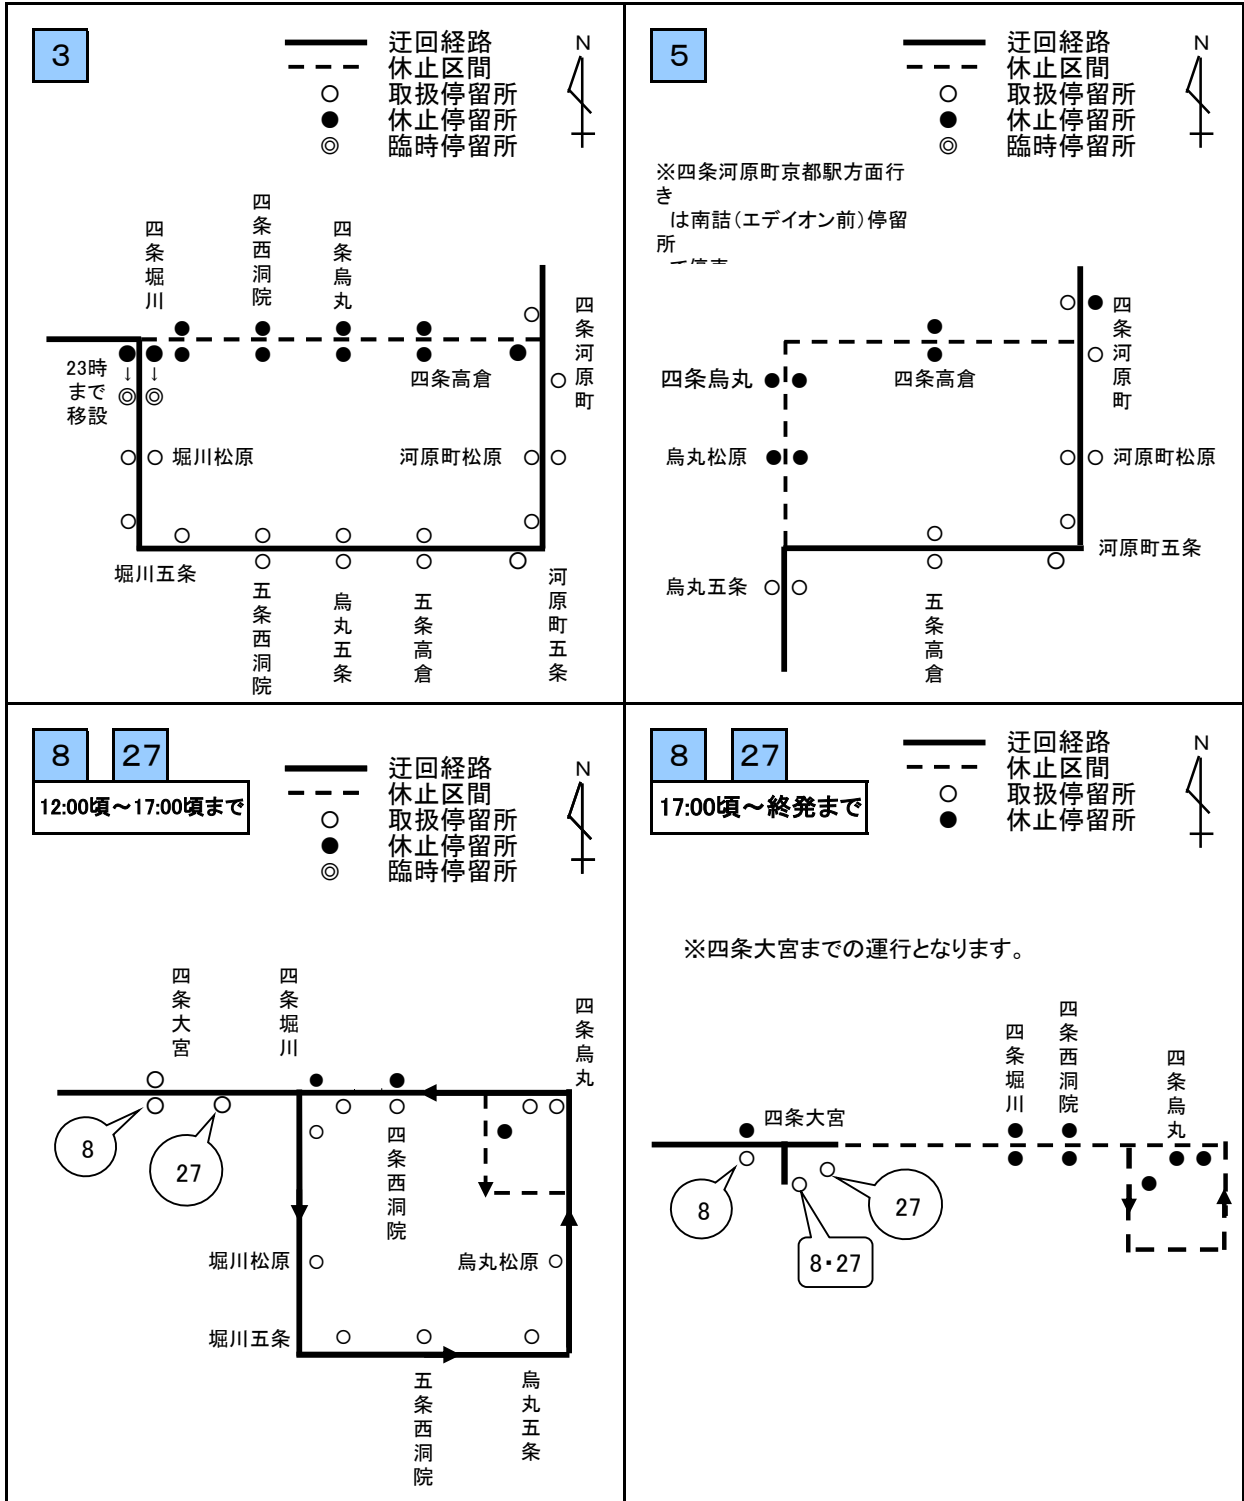

宵々山・宵山の経路変更図

令和8年7月15日(水)・16日(木) 17時00分～終発まで(経路変更予定時間)

関係系統：

3	5	8	10	11	12	13	特13	15	26	27	29
31	32	37	43	46	46 <small>三条京阪</small>	50	51	52	55	59	65
80	86	91	201	203	207						

207