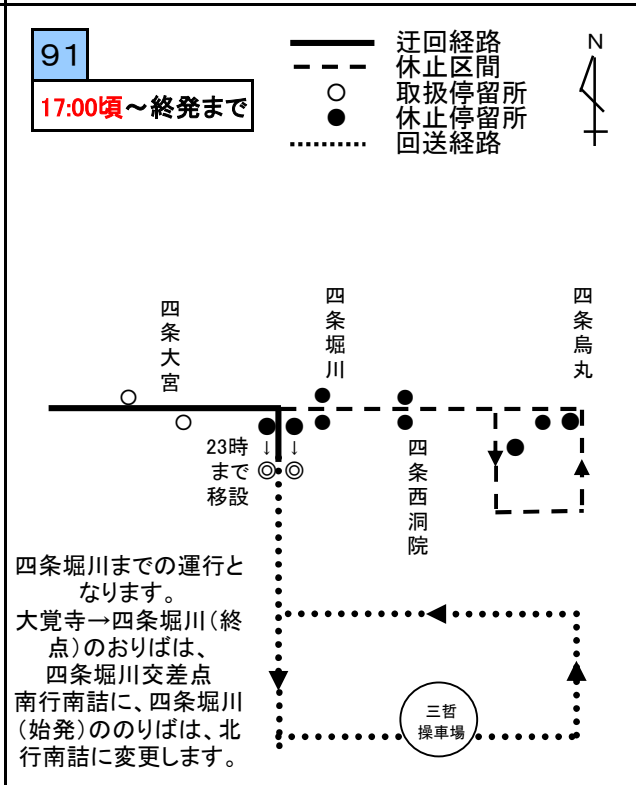

宵々山・宵山の経路変更図

令和8年7月15日(水)・16日(木) 17時00分～終発まで(経路変更予定時間)

関係系統：

3	5	8	10	11	12	13	特13	15	26	27	29
31	32	37	43	46	46 <small>三条京阪</small>	50	51	52	55	59	65
80	86	91	201	203	207						

207