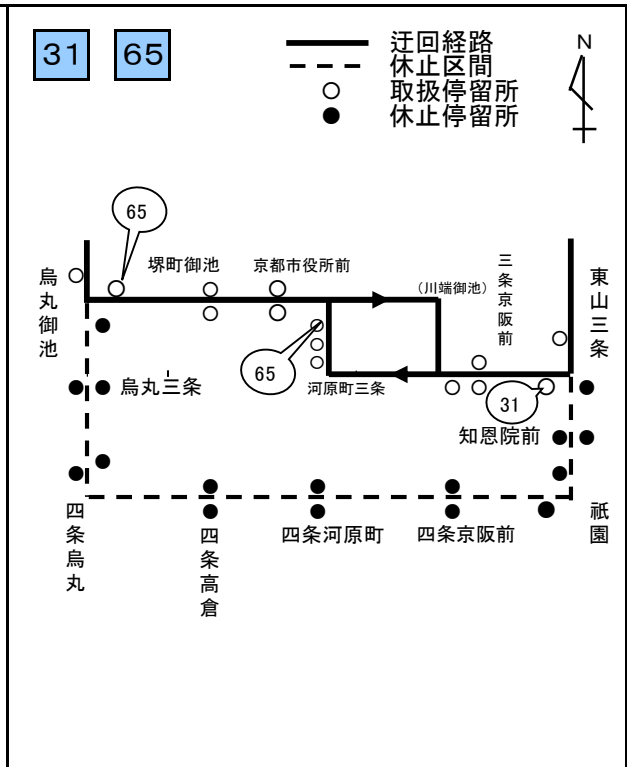

宵々山・宵山の経路変更図

令和8年7月15日(水)・16日(木) 17時00分～終発まで(経路変更予定時間)

関係系統：

3	5	8	10	11	12	13	特13	15	26	27	29
31	32	37	43	46	46 <small>三条京阪</small>	50	51	52	55	59	65
80	86	91	201	203	207						

207