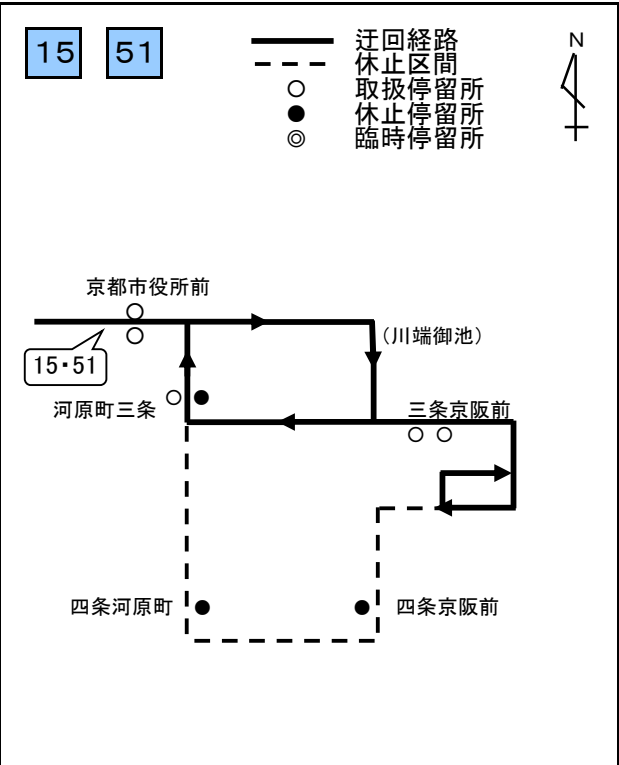

宵々山・宵山の経路変更図

令和8年7月15日(水)・16日(木) 17時00分～終発まで(経路変更予定時間)

関係系統：

3	5	8	10	11	12	13	特13	15	26	27	29
31	32	37	43	46	46 <small>三条京阪</small>	50	51	52	55	59	65
80	86	91	201	203	207						

207