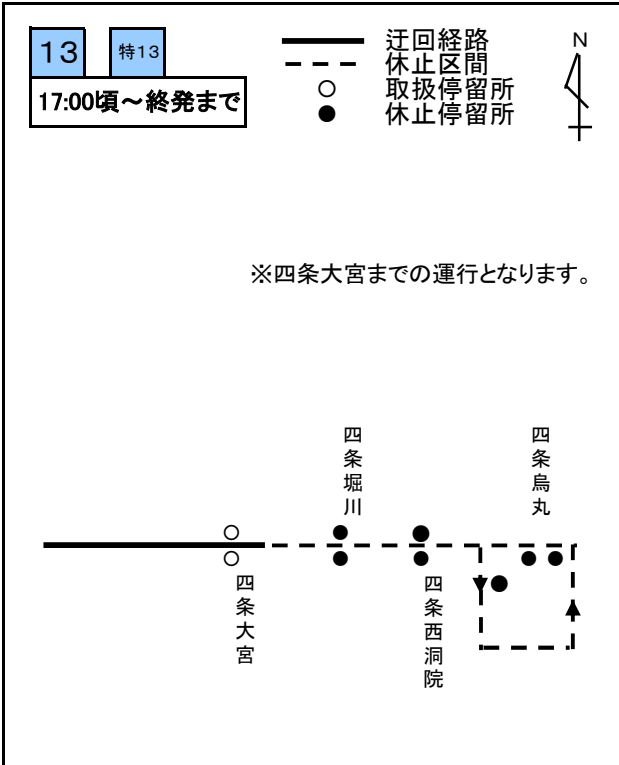

宵々山・宵山の経路変更図

令和8年7月15日(水)・16日(木) 17時00分～終発まで(経路変更予定時間)

関係系統：

3	5	8	10	11	12	13	特13	15	26	27	29
31	32	37	43	46	46 <small>三条京阪</small>	50	51	52	55	59	65
80	86	91	201	203	207						

207