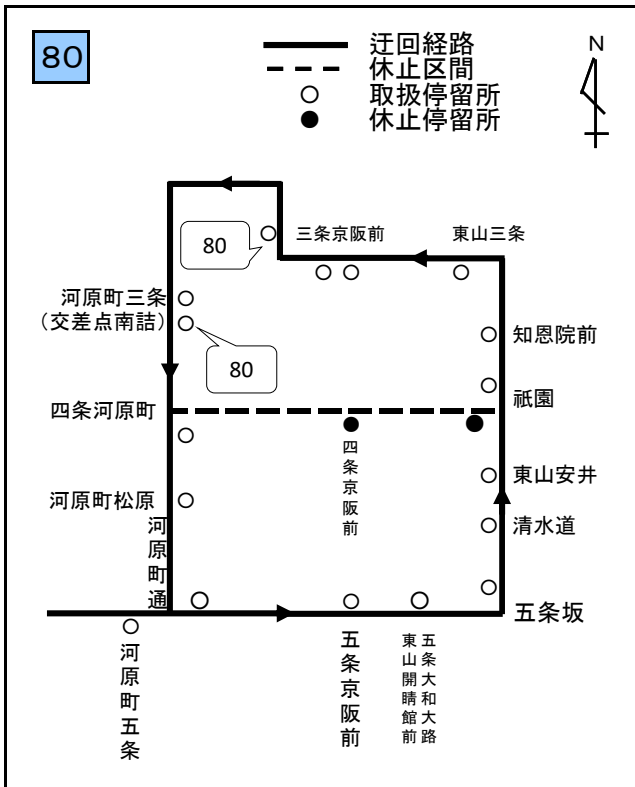

宵々山・宵山の経路変更図

令和8年7月15日(水)・16日(木) 17時00分～終発まで(経路変更予定時間)

関係系統：

3	5	8	10	11	12	13	特13	15	26	27	29
31	32	37	43	46	46 <small>三条京阪</small>	50	51	52	55	59	65
80	86	91	201	203	207						

207