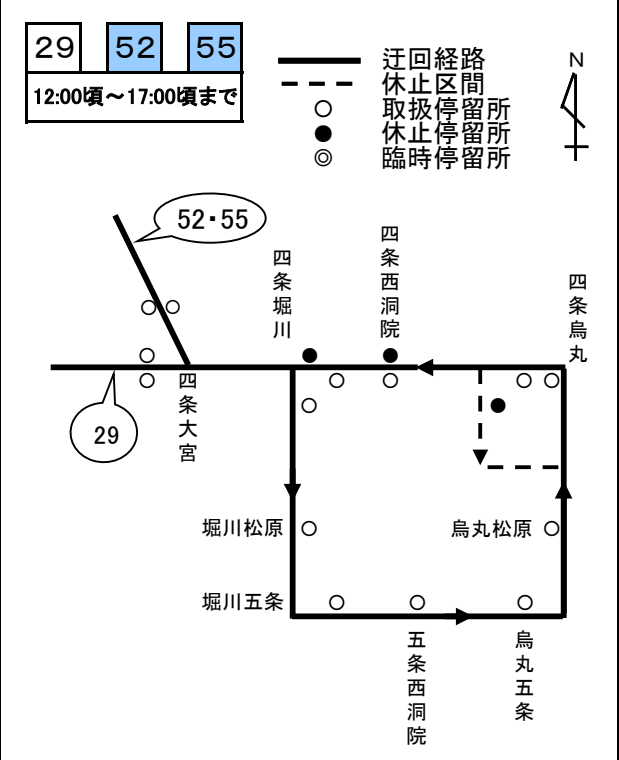

宵々山・宵山の経路変更図

令和8年7月15日(水)・16日(木) 17時00分～終発まで(経路変更予定時間)

関係系統：

3	5	8	10	11	12	13	特13	15	26	27	29
31	32	37	43	46	46 <small>三条京阪</small>	50	51	52	55	59	65
80	86	91	201	203	207						

207