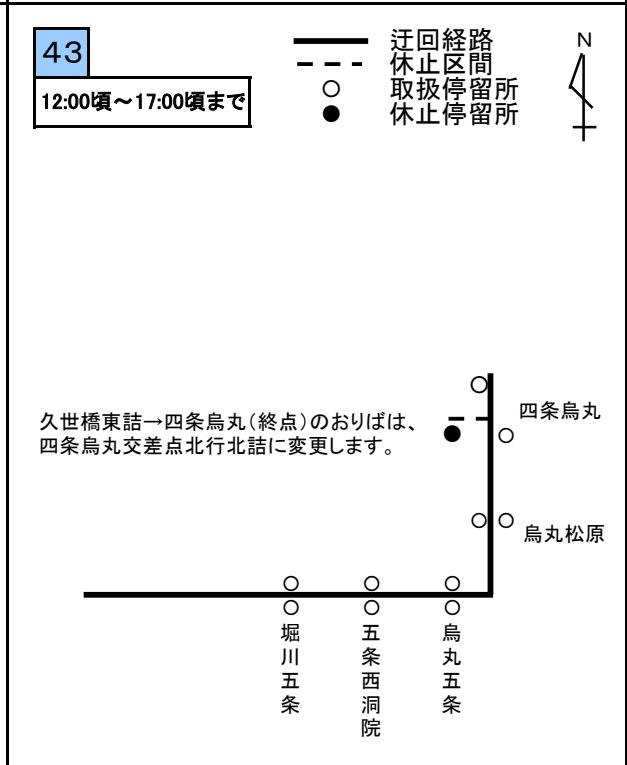

宵々山・宵山の経路変更図

令和8年7月15日(水)・16日(木) 17時00分～終発まで(経路変更予定時間)

関係系統：

3	5	8	10	11	12	13	特13	15	26	27	29
31	32	37	43	46	46 <small>三条京阪</small>	50	51	52	55	59	65
80	86	91	201	203	207						

207