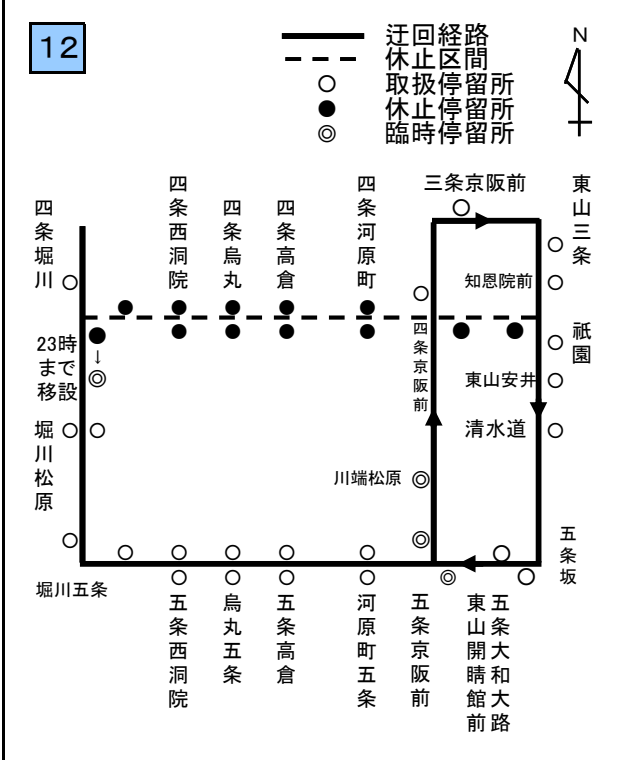

宵々山・宵山の経路変更図

令和8年7月15日(水)・16日(木) 17時00分～終発まで(経路変更予定時間)

関係系統：

3	5	8	10	11	12	13	特13	15	26	27	29
31	32	37	43	46	46 <small>三条京阪</small>	50	51	52	55	59	65
80	86	91	201	203	207						

207