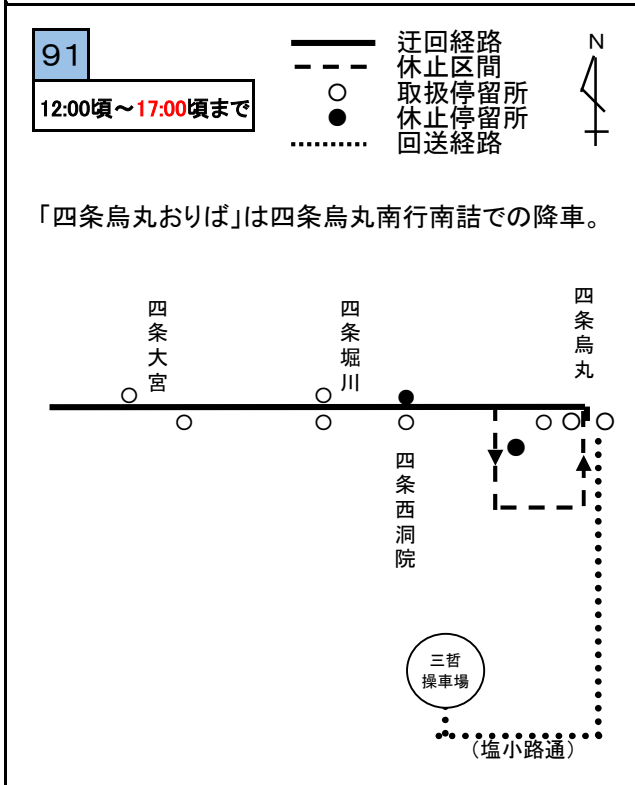

宵々山・宵山の経路変更図

令和8年7月15日(水)・16日(木) 17時00分～終発まで(経路変更予定時間)

関係系統：

3	5	8	10	11	12	13	特13	15	26	27	29
31	32	37	43	46	46 <small>三条京阪</small>	50	51	52	55	59	65
80	86	91	201	203	207						

207