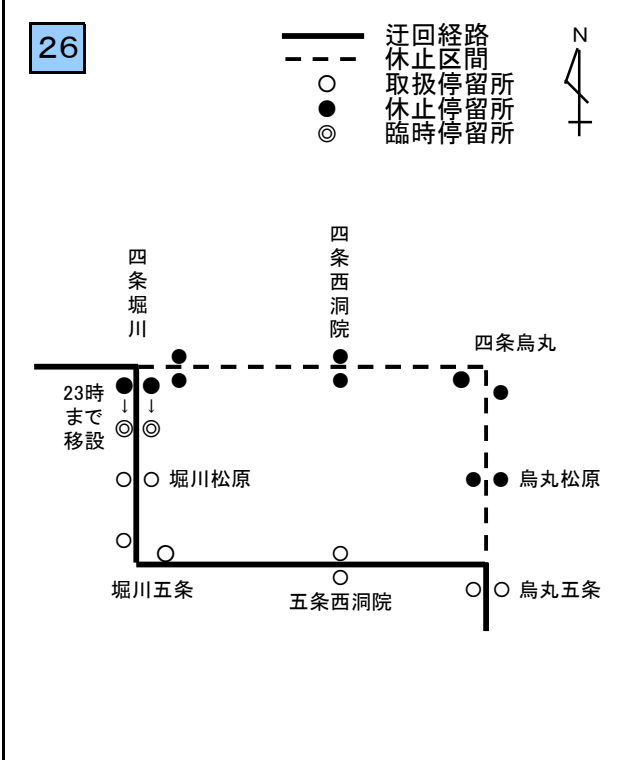

宵々山・宵山の経路変更図

令和8年7月15日(水)・16日(木) 17時00分～終発まで(経路変更予定時間)

関係系統：

3	5	8	10	11	12	13	特13	15	26	27	29
31	32	37	43	46	46 <small>三条京阪</small>	50	51	52	55	59	65
80	86	91	201	203	207						

207