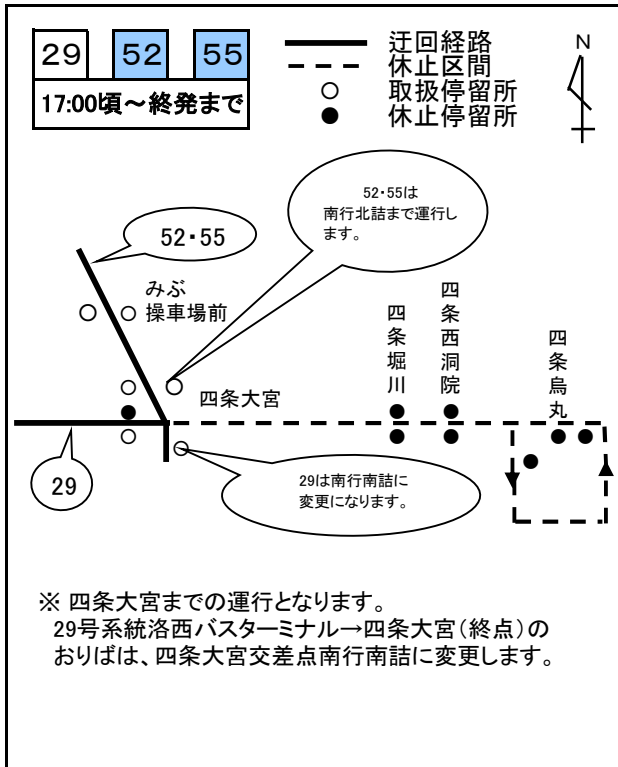

宵々山・宵山の経路変更図

令和8年7月15日(水)・16日(木) 17時00分～終発まで(経路変更予定時間)

関係系統：

3	5	8	10	11	12	13	特13	15	26	27	29
31	32	37	43	46	46 <small>三条京阪</small>	50	51	52	55	59	65
80	86	91	201	203	207						

207