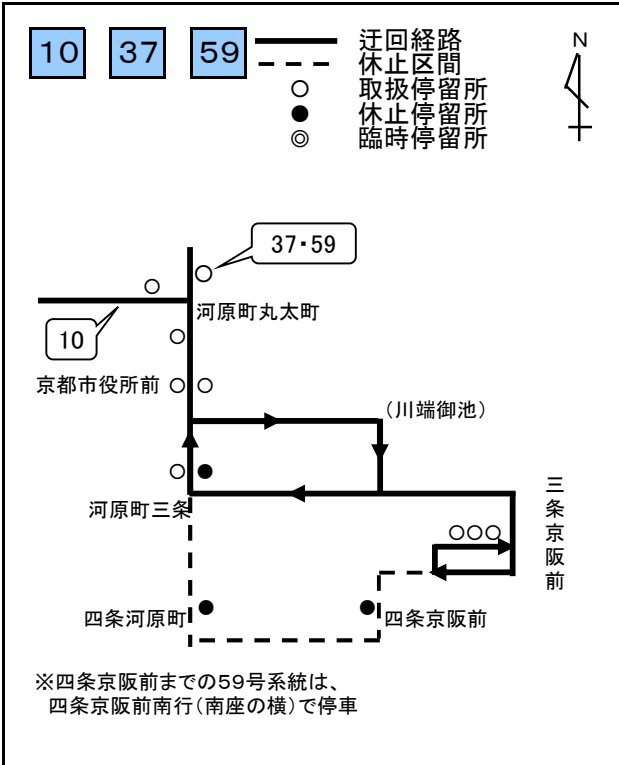

宵々山・宵山の経路変更図

令和8年7月15日(水)・16日(木) 17時00分～終発まで(経路変更予定時間)

関係系統：

3	5	8	10	11	12	13	特13	15	26	27	29
31	32	37	43	46	46 <small>三条京阪</small>	50	51	52	55	59	65
80	86	91	201	203	207						

207