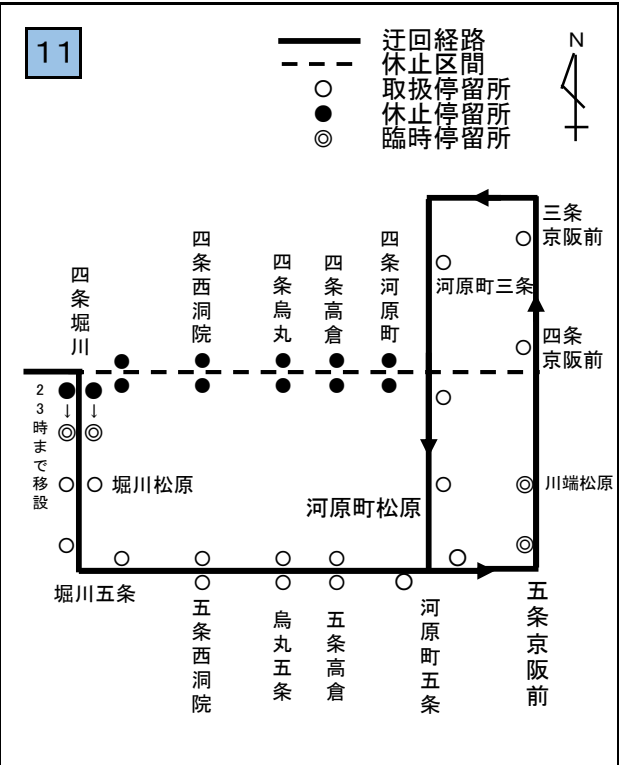

宵々山・宵山の経路変更図

令和8年7月15日(水)・16日(木) 17時00分～終発まで(経路変更予定時間)

関係系統：

3	5	8	10	11	12	13	特13	15	26	27	29
31	32	37	43	46	46 <small>三条京阪</small>	50	51	52	55	59	65
80	86	91	201	203	207						

207