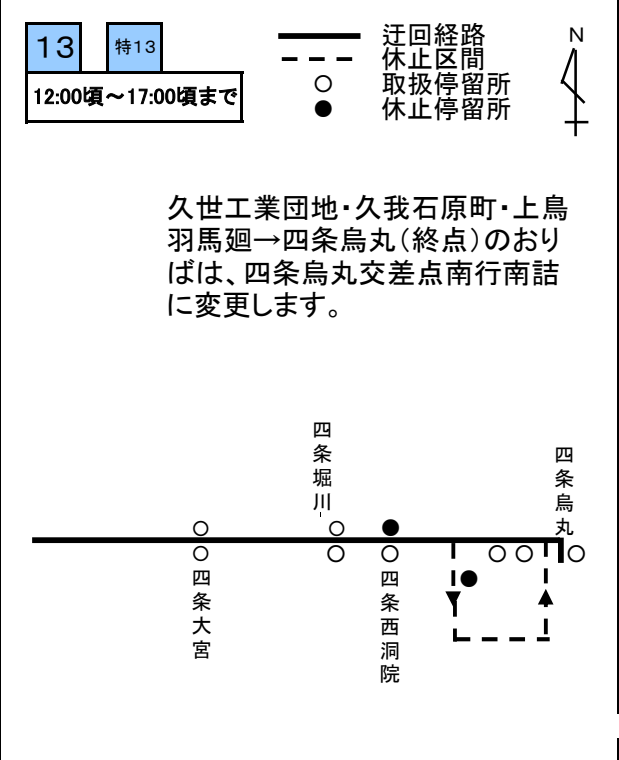

宵々山・宵山の経路変更図

令和8年7月15日(水)・16日(木) 17時00分～終発まで(経路変更予定時間)

関係系統：

3	5	8	10	11	12	13	特13	15	26	27	29
31	32	37	43	46	46 <small>三条京阪</small>	50	51	52	55	59	65
80	86	91	201	203	207						

207