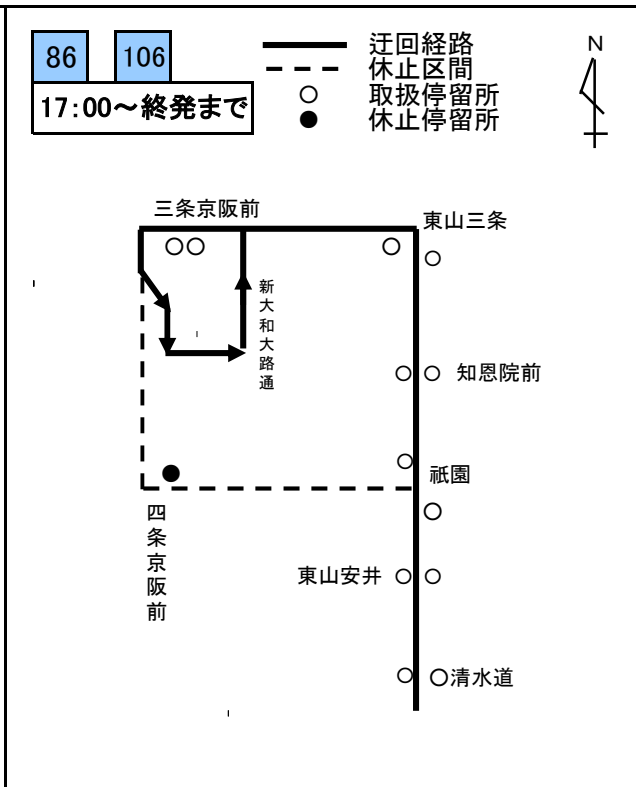

宵々山・宵山の経路変更図

令和8年7月15日(水)・16日(木) 17時00分～終発まで(経路変更予定時間)

関係系統：

3	5	8	10	11	12	13	特13	15	26	27	29
31	32	37	43	46	46 <small>三条京阪</small>	50	51	52	55	59	65
80	86	91	201	203	207						

207