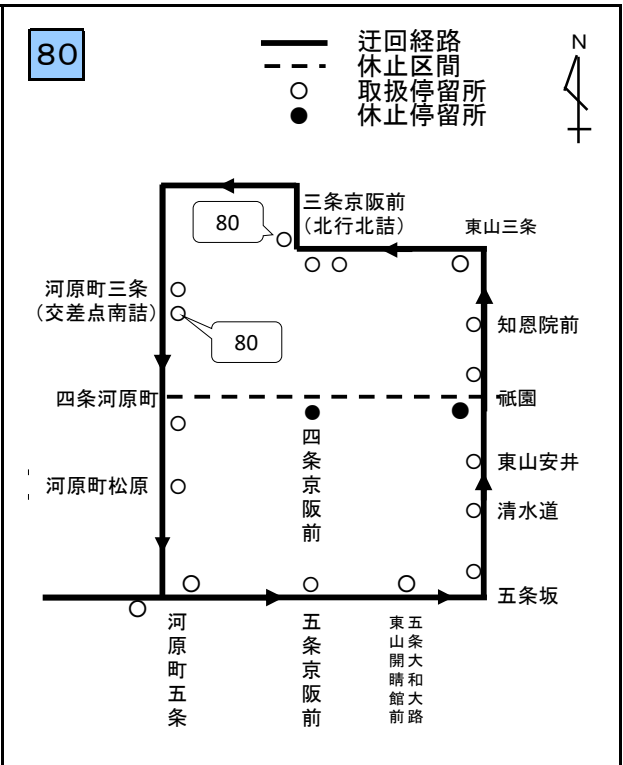

2 各系統毎の経路変更図

神輿洗式の経路変更図(四条通規制時)

令和8月10日(金) 18時40分～21時00分(経路変更予定時間)

関係系統： 10 11 12 15 31 37 46 51 59 65 80
201 203 207

10日神輿洗式(四条通規制時)