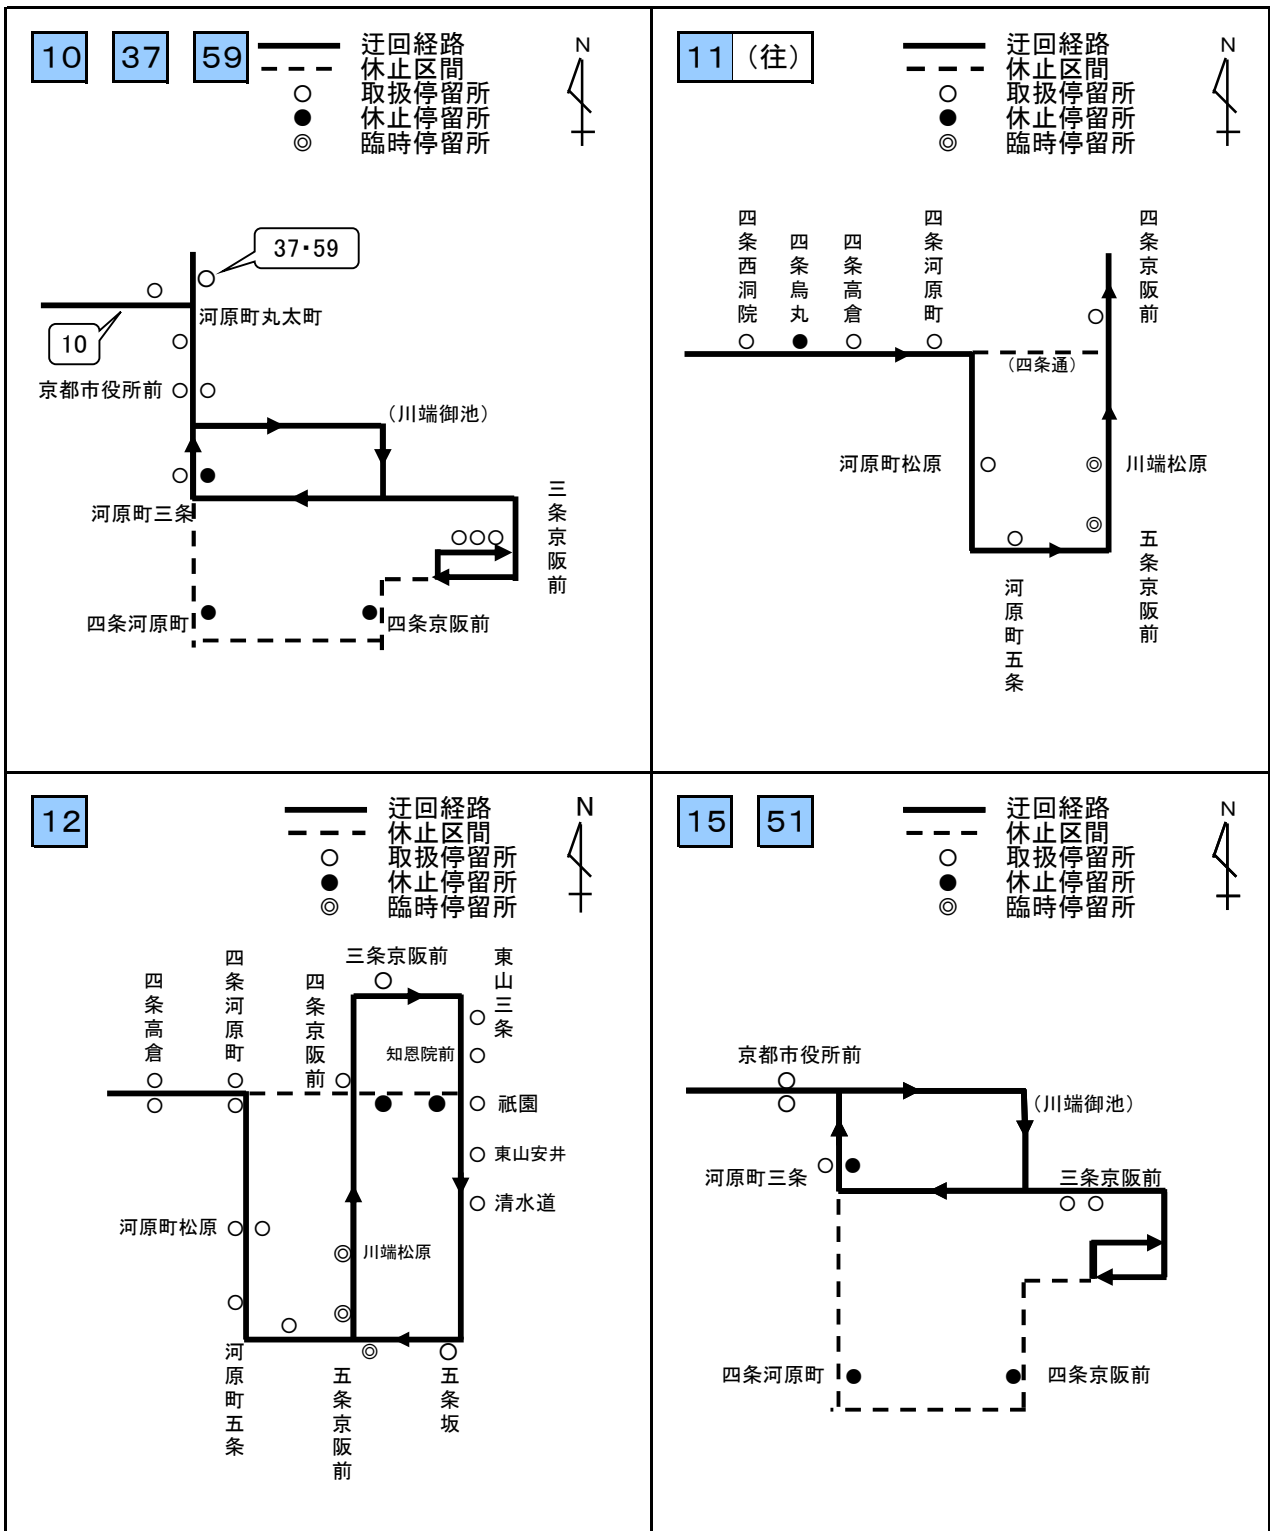

2 各系統毎の経路変更図

神輿洗式の経路変更図(四条通規制時)

令和8月10日(金) 18時40分～21時00分(経路変更予定時間)

関係系統： 10 11 12 15 31 37 46 51 59 65 80
201 203 207

10日神輿洗式(四条通規制時)