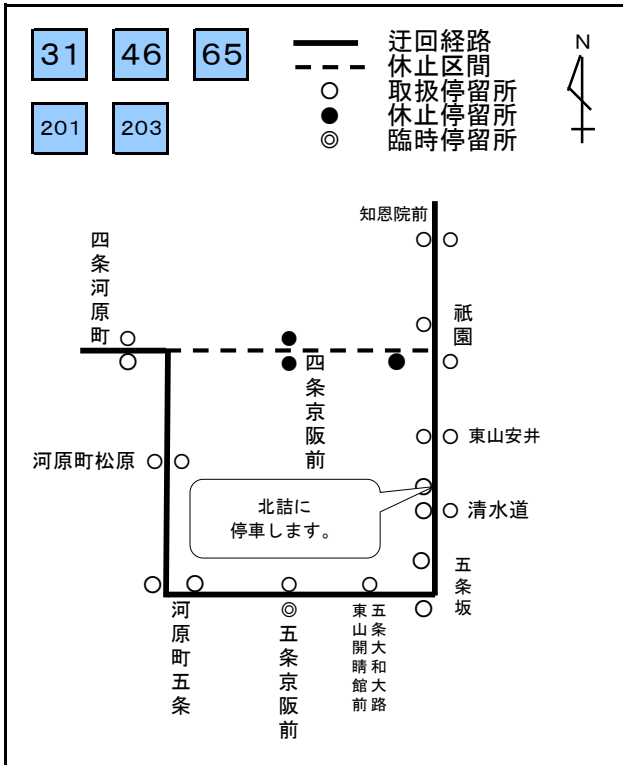

2 各系統毎の経路変更図

神輿洗式の経路変更図(四条通規制時)

令和8月10日(金) 18時40分～21時00分(経路変更予定時間)

関係系統： 10 11 12 15 31 37 46 51 59 65 80
201 203 207

10日神輿洗式(四条通規制時)