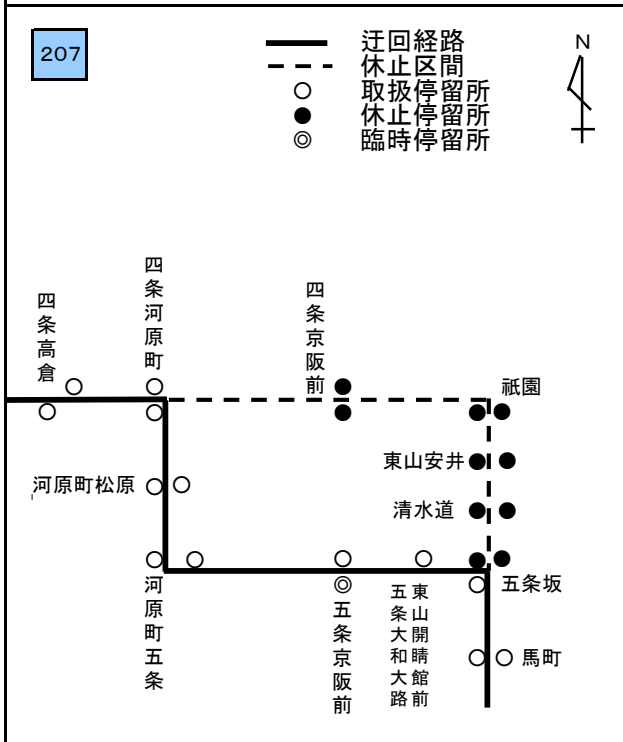

2 各系統毎の経路変更図

神輿洗式の経路変更図(四条通規制時)

令和8月10日(金) 18時40分～21時00分(経路変更予定時間)

関係系統： 10 11 12 15 31 37 46 51 59 65 80
201 203 207

10日神輿洗式(四条通規制時)