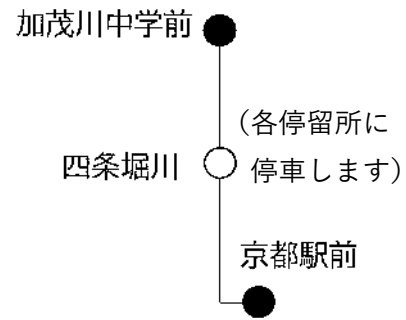

[9号系統(区間運行便)]

● 運行経路(各停留所に停車)

加茂川中学前(南行・始発)→北大路堀川→堀川今出川
→二条城前→四条堀川→西本願寺前→京都駅前

● 運行時間および回数

加茂川中学前発：16時台 2回 増発

<下鴨神社方面>

下鴨神社方面から、四条河原町経由で京都駅方面へ向かう205号系統を臨時増発します。

[205号系統(区間運行便)]

● 運行経路(各停留所に停車)

洛北高校前(南行・始発)→下鴨神社前→新葵橋→
京都市役所前→四条河原町→京都駅前