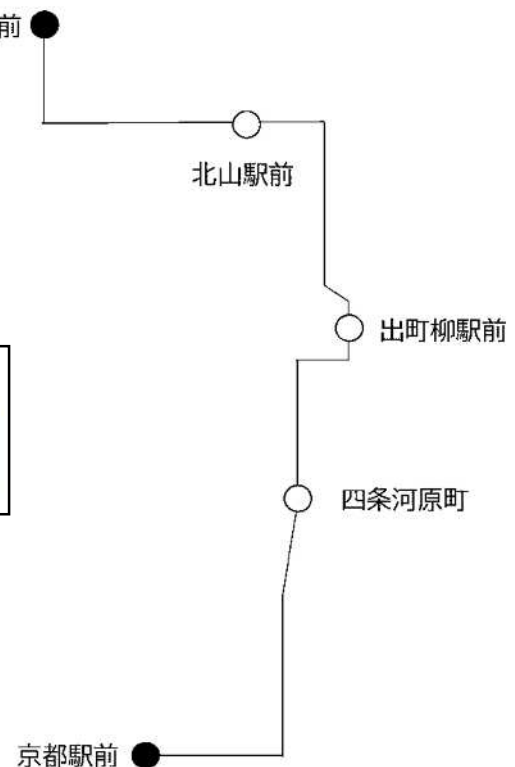

2 臨時快速バスの運行と既設系統の増便

< 上賀茂神社方面 >

上賀茂神社近くの加茂川中学前から、四条河原町経由で京都駅へ向かう臨時快速バスと、9号系統（堀川通・京都駅行き）の臨時増発を実施します。

[臨時（快速）系統]

- 運行経路(記載停留所のみ停車)
加茂川中学前(南行)→北山駅前→
出町柳駅前→ 四条河原町→京都駅前
- 運行時間および回数
加茂川中学前発：15時台～17時台
10回 臨時運行

(記載停留所にのみ停車します)

[9号系統(区間運行便)]

● 運行経路(各停留所に停車)

加茂川中学前(南行・始発)→北大路堀川→堀川今出川
→二条城前→四条堀川→西本願寺前→京都駅前

● 運行時間および回数

加茂川中学前発：16時台 2回 増発

<下鴨神社方面>

下鴨神社方面から、四条河原町経由で京都駅方面へ向かう205号系統を臨時増発します。

[205号系統(区間運行便)]

● 運行経路(各停留所に停車)

洛北高校前(南行・始発)→下鴨神社前→新葵橋→
京都市役所前→四条河原町→京都駅前

● 運行時間および回数

洛北高校前発：15時台 3回 増発

※ 上記以外の系統においても、お客様の御利用状況に応じて臨時便を運行します。

<お問合せ先>

● 京都市交通局自動車部運輸課

電話：075-863-5135