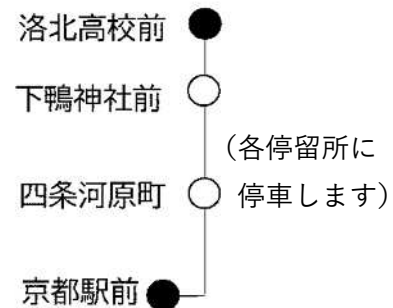

[9号系統(区間運行便)]

● 運行経路(各停留所に停車)

加茂川中学前(南行・始発)→北大路堀川→堀川今出川
→二条城前→四条堀川→西本願寺前→京都駅前

● 運行時間および回数

加茂川中学前発：16時台 2回 増発

<下鴨神社方面>

下鴨神社方面から、四条河原町経由で京都駅方面へ向かう205号系統を臨時増発します。

[205号系統(区間運行便)]

● 運行経路(各停留所に停車)

洛北高校前(南行・始発)→下鴨神社前→新葵橋→
京都市役所前→四条河原町→京都駅前

● 運行時間および回数

洛北高校前発：15時台 3回 増発

※ 上記以外の系統においても、お客様の御利用状況に応じて臨時便を運行します。

<お問合せ先>

● 京都市交通局自動車部運輸課

電話：075-863-5135