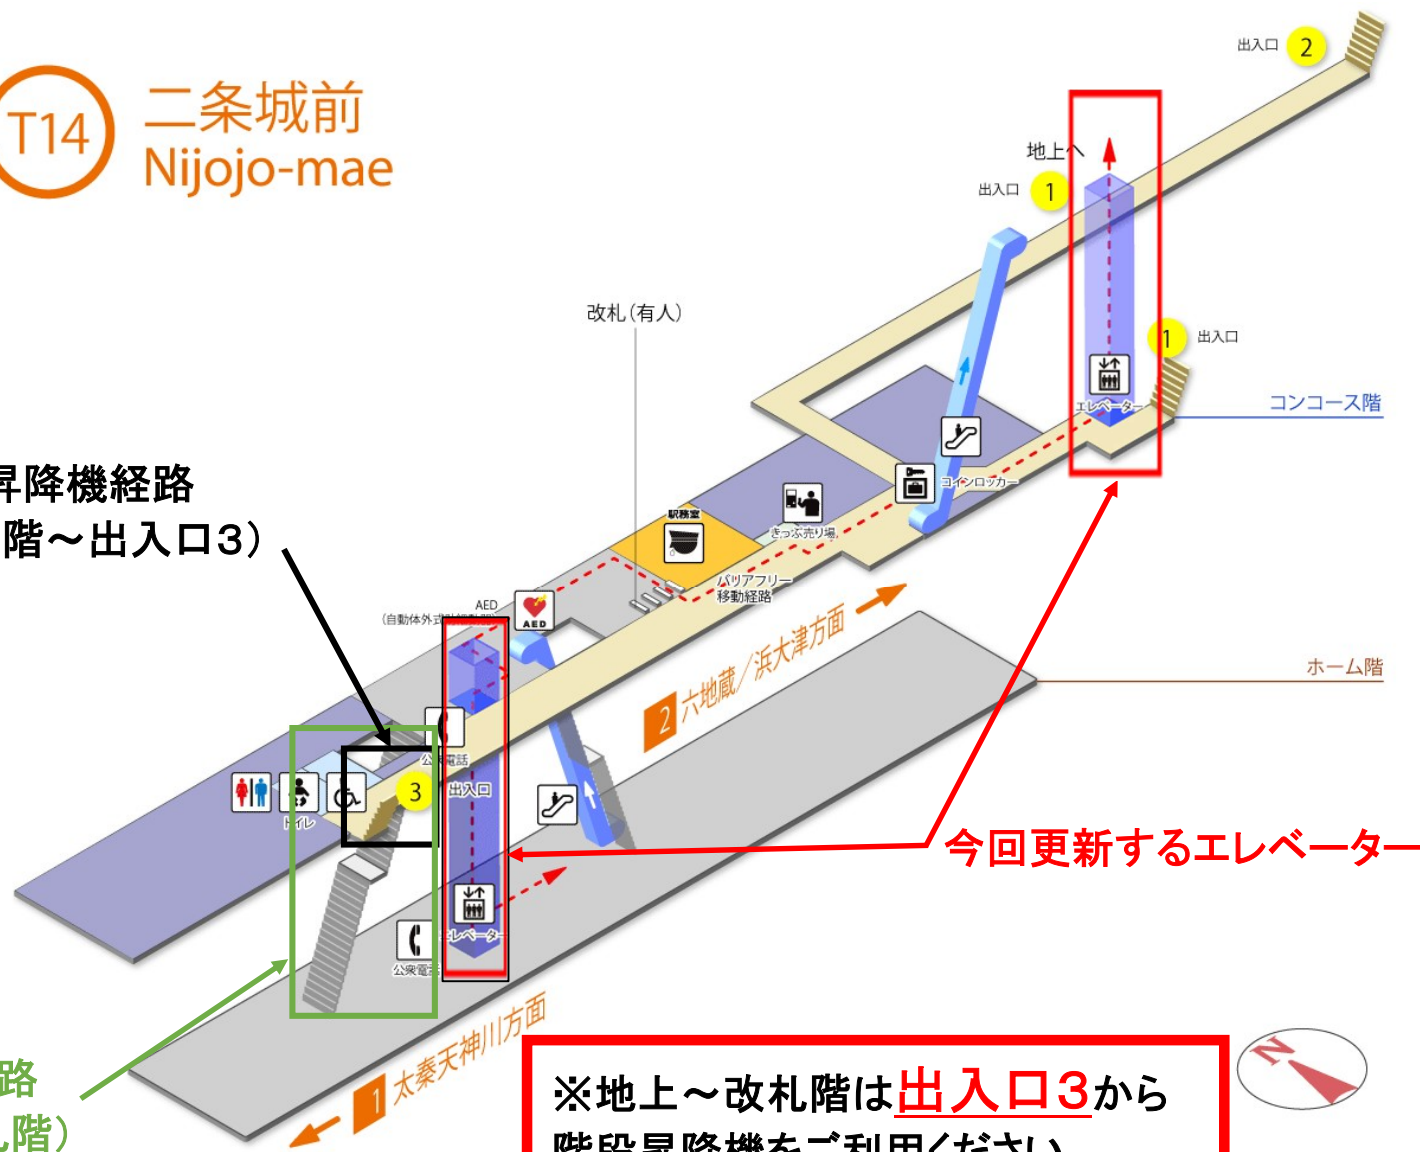

T14 二条城前
Nijojo-mae

階段昇降機経路
(改札階～出入口3)

階段昇降機経路
(ホーム～改札階)

今回更新するエレベーター

※地上～改札階は出入口3から
階段昇降機をご利用ください。