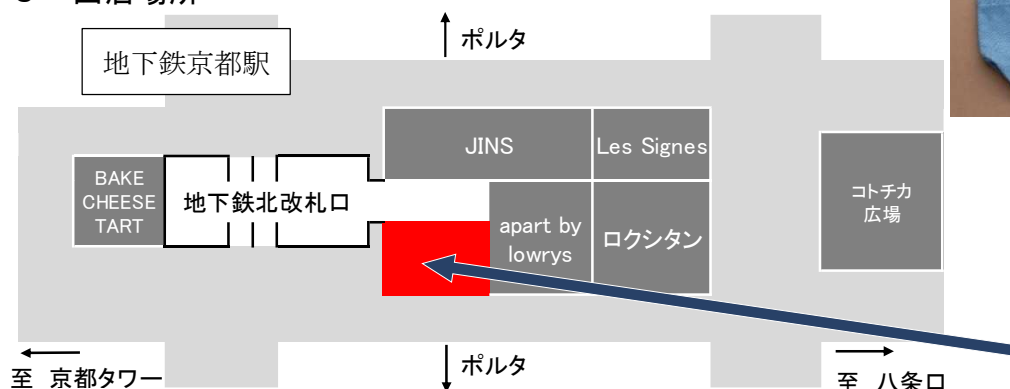

### 【取扱商品イメージ】

#### 2 オープン日

令和3年10月8日 (金)

営業時間：午前10時～午後9時

※新型コロナウイルス感染拡大防止のため、  
営業時間を変更させていただく場合がございます。

#### 3 出店場所