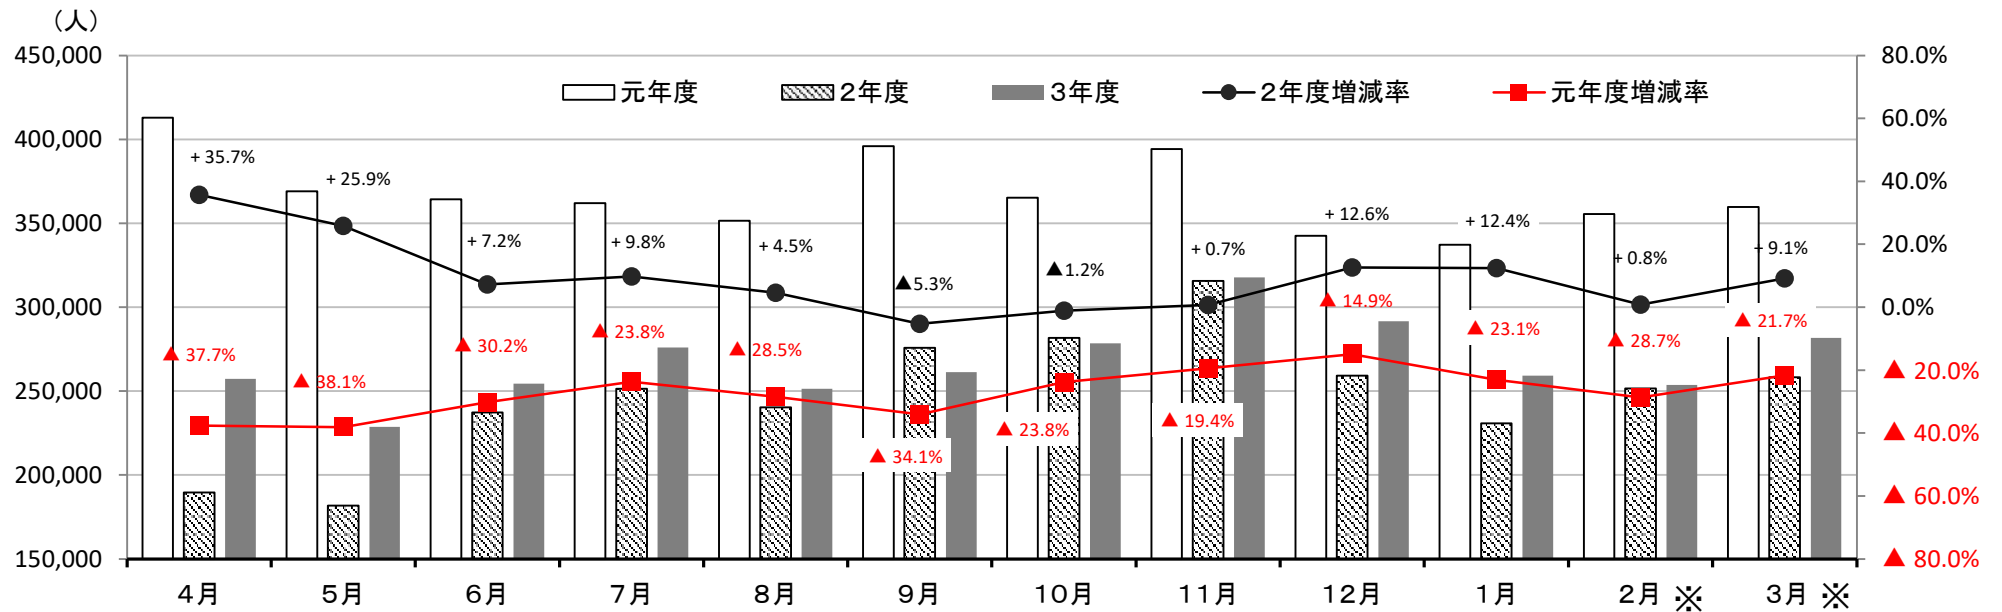

市バスの1日当たりのお客様数（令和3年度）速報値

（単位：千人）

	令和元年度	令和2年度	令和3年度				令和元年度	令和2年度	令和3年度		
				対元年度比	対2年度比					対元年度比	対2年度比
4月	413	190	257	△37.7%	+35.7%	12月	343	259	292	△14.9%	+12.6%
5月	369	182	229	△38.1%	+25.9%	1月	337	231	259	△23.1%	+12.4%
6月	364	237	254	△30.2%	+7.2%	2月	321	252	254	△21.0%	+0.8%
7月	362	251	276	△23.8%	+9.8%		356			△28.7%	
8月	351	240	251	△28.5%	+4.5%	3月	275	258	282	+2.6%	+9.1%
9月	396	276	261	△34.1%	△5.3%		360			△21.7%	
10月	365	282	278	△23.8%	△1.2%	年平均	357	248	268	△25.1%	+8.1%
11月	394	316	318	△19.4%	+0.7%						

※2月、3月の下段網掛けはH30年度の数値

※2月、3月はコロナの影響があったためH30年度との数値比較