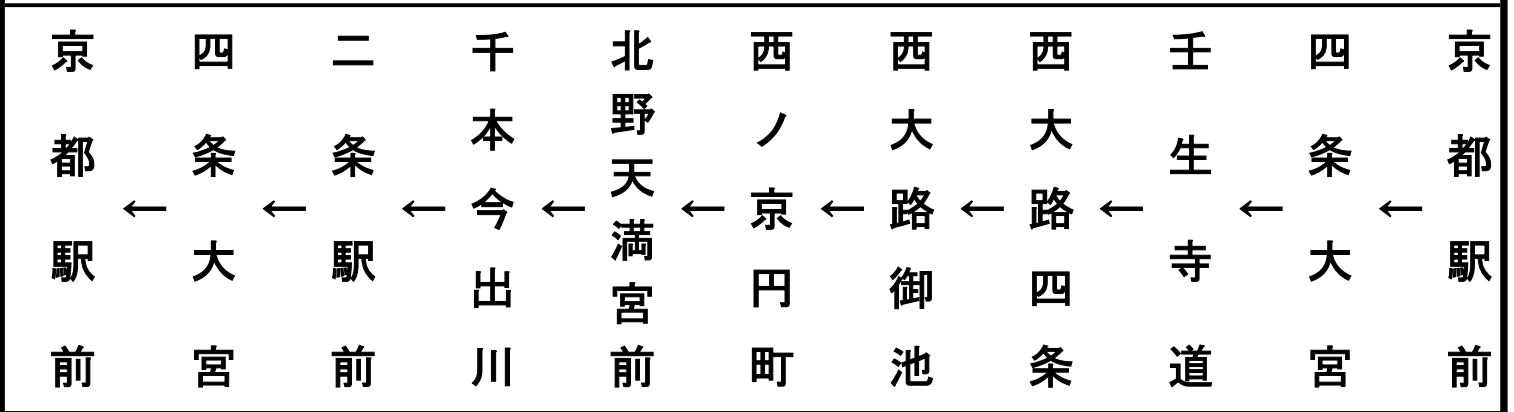

京都駅前(D1のりば)発

令和元年12月31日 実施

四条大宮 北野天満宮

Kitano-tenmangu Shrine Via Shijo Omiya

行き

初詣
終夜バス

時	運行時刻		
21		30	50
22	10	30	50
23	10	30	50
0	10	30	50
1	15	45	
2	15	45	
3	15	45	
4	15	45	
5	15		

御案内

※下記停留所以外、停まりませんのでご注意ください。

運行日

令和元年12月31日～令和2年1月1日