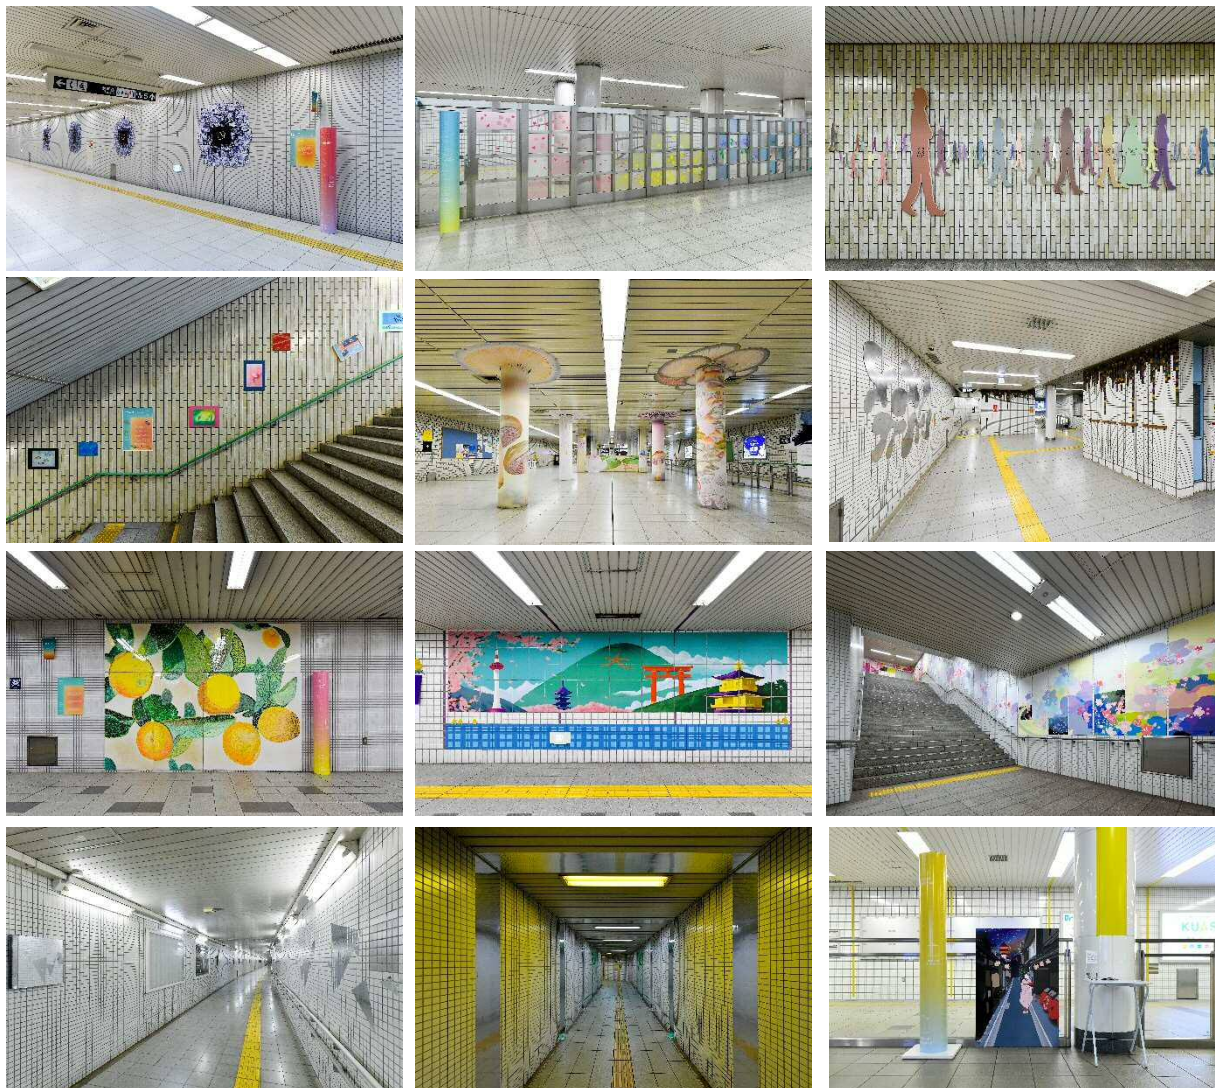

※50音順

【参考1】「KYOTO駅ナカアートプロジェクト2021」PRポスター及びトラフィカ京カード（デザイン：京都美術工芸大学制作）

【ポスターイメージ】

【トラフィカ京カードイメージ】

※9月10日から地下鉄各駅券売機にて発売予定

【参考2】昨年度実施した「駅ナカアートプロジェクト2020」の作品
(テーマ:「アートのあふれる駅」)

○駅ナカアート

○市バスアート