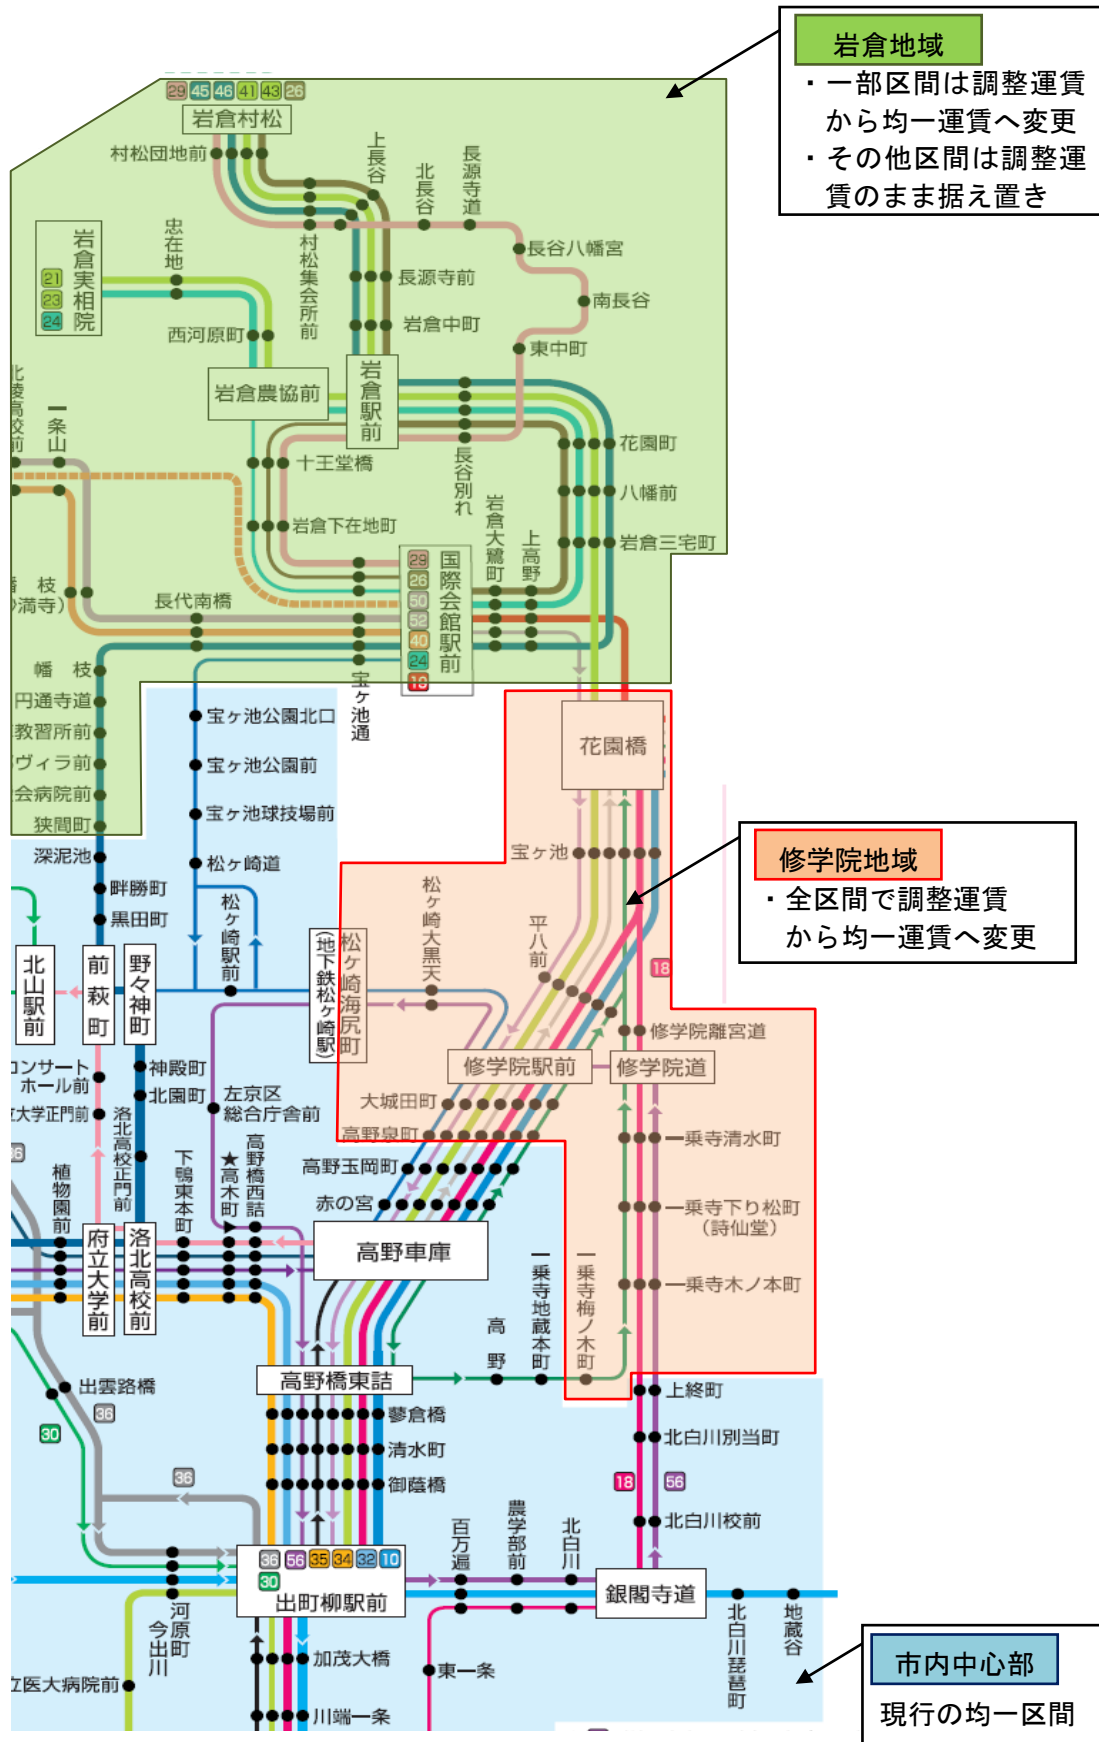

○ 京都バスの均一区間拡大地域図

○ 京都バスの主な普通運賃（新旧表）

【京都バス 岩倉線（四条河原町 ～ 岩倉実相院・岩倉村松）】

(現行運賃)

				岩倉村松			
				長源寺前 岩倉実相院		160	
				花園町・長谷別れ		160 160	
				岩倉三宅町		160 160 160	
				宝ヶ池・花園橋		160 160 160 170	
				修学院駅前・平八前		160 160 160 170 200	
				大城田町		160 160 160 160 210 240	
				高野玉岡町		160 160 160 160 160 210 240	
				赤の宮		160 160 160 160 160 210 240	
				河原町今出川 加茂大橋		230 230 230 230 230 260 290	
				河原町丸太町 川端丸太町		230 230 230 240 270 310 340	
				三条京阪前 河原町三条		230 240 270 290 290 340 360	
				四條河原町 四條京阪前		240 250 280 300 310 350 370	

(均一拡大後運賃)

				岩倉村松			
				長源寺前 岩倉実相院		160	
				花園町・長谷別れ		160 160	
				岩倉三宅町		160 160 160	
				宝ヶ池・花園橋		230 230 230	
				修学院駅前・平八前		230 230 230	
				大城田町		230 230 240	
				高野玉岡町		230 230 240	
				赤の宮		230 230 240	
				河原町今出川 加茂大橋		230 260 290	
				河原町丸太町 川端丸太町		270 310 340	
				三条京阪前 河原町三条		290 340 360	
				四條河原町 四條京阪前		310 350 370	

【京都バス 岩倉線（国際会館駅前 ～ 岩倉実相院・岩倉村松）】

(現行運賃)

			岩倉村松			
			長源寺前 岩倉実相院		160	
			花園町・長谷別れ		160 160	
			上高野・岩倉三宅町		160 160 160	
国際会館駅前			160 160		170 210	

(均一拡大後運賃)

			岩倉村松			
			長源寺前 岩倉実相院		160	
			花園町・長谷別れ		160 160	
			上高野・岩倉三宅町		160 160 160	
国際会館駅前			160 160		170 210	

※現行運賃と同様