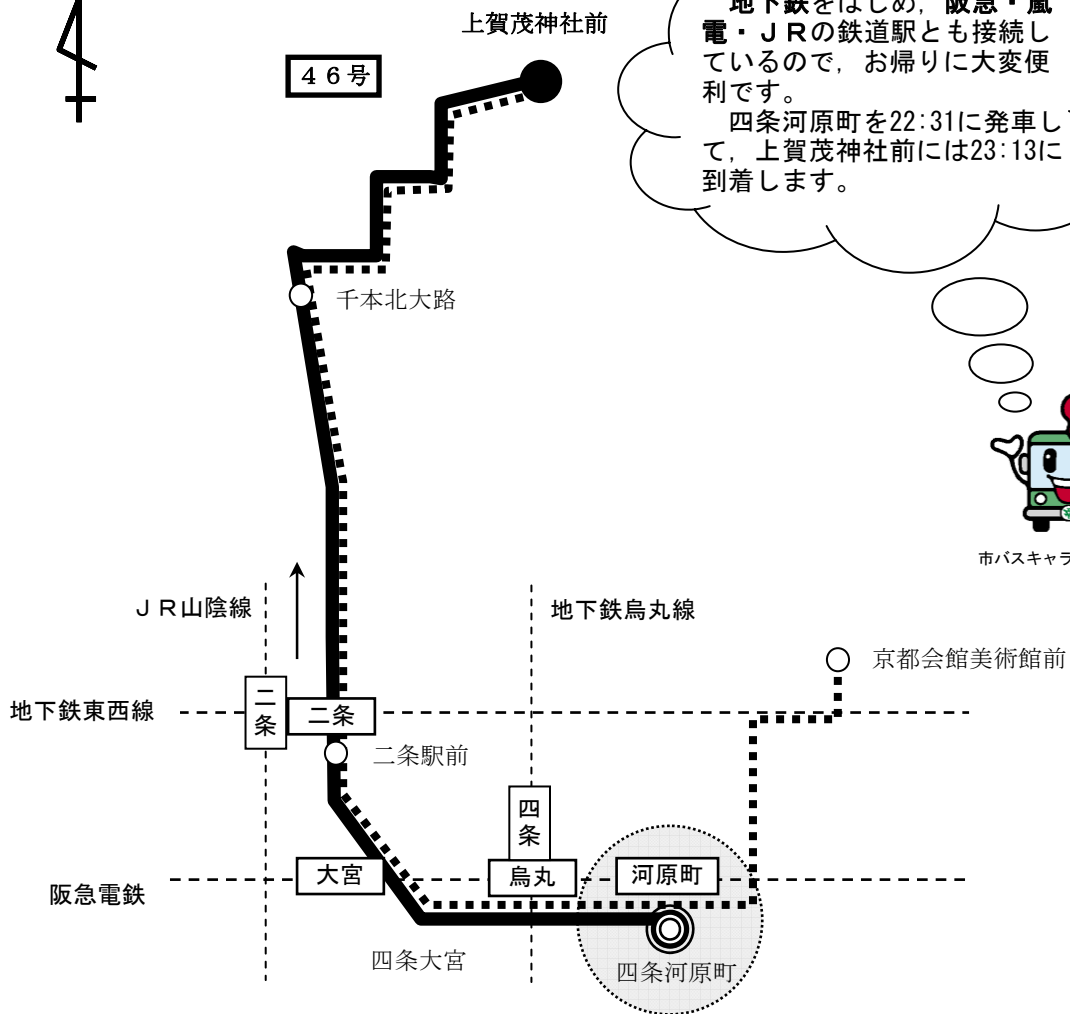

# 系 統 図

## 週末夜間の増便（46号系統）

地下鉄をはじめ、阪急・嵐電・JRの鉄道駅とも接続しているため、お帰りに大変便利です。  
 四条河原町を22:31に発車して、上賀茂神社前には23:13に到着します。

- ＜凡例＞
- 増便して運行する区間
  - ◎ 起点
  - 終点
  - ..... 通常の46号系統の経路

※ 主要停留所のみ記載