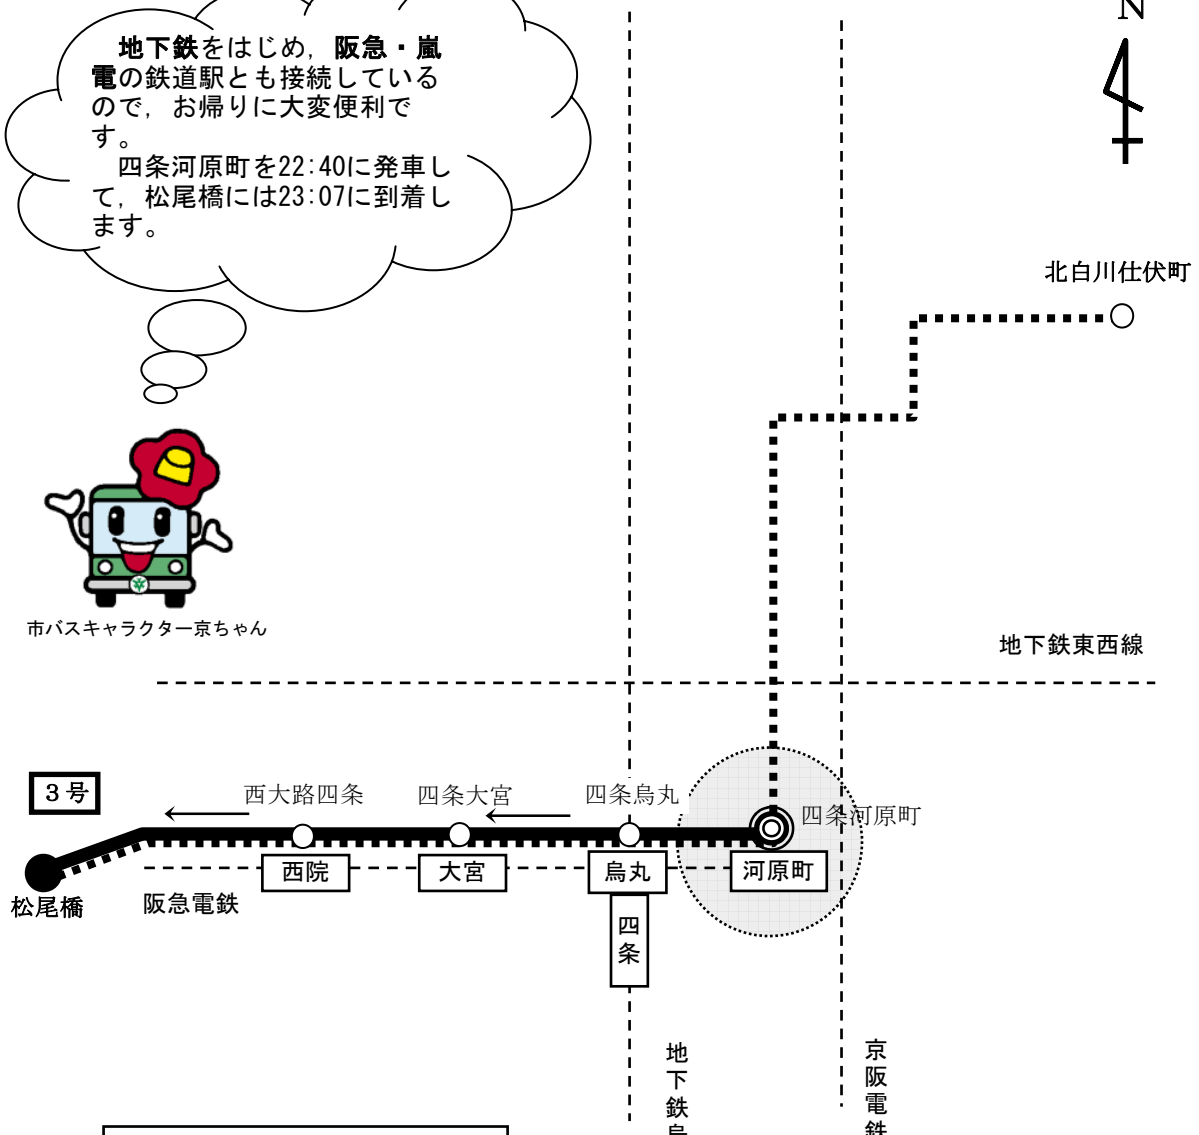

系統図

週末夜間の増便（3号系統）

地下鉄をはじめ、阪急・嵐電の鉄道駅とも接続している
ので、お帰りに大変便利です。
四条河原町を22:40に発車して、
松尾橋には23:07に到着します。

市バスキャラクター京ちゃん

- 《凡例》
- 増便して運行する区間
 - 起点
 - 終点
 - 通常の3号系統の経路

※ 主要停留所のみ記載