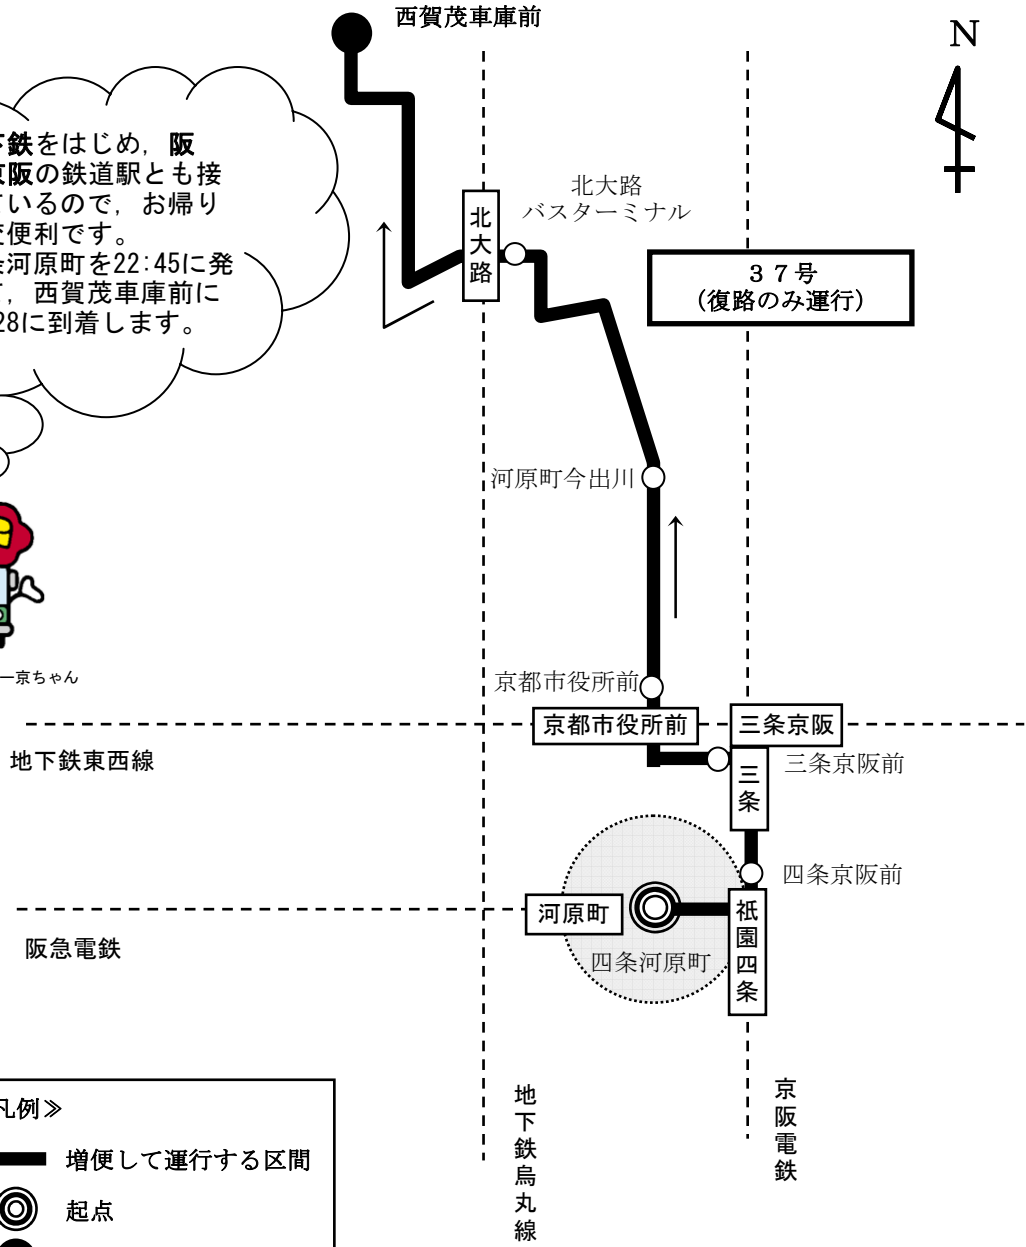

系統図

週末夜間の増便（37号系統）

地下鉄をはじめ、阪急・京阪の鉄道駅とも接続しているので、お帰りに大変便利です。
 四条河原町を22:45に発車して、西賀茂車庫前には23:28に到着します。

市バスキャラクター京ちゃん

- 《凡例》
- 増便して運行する区間
 - ◎ 起点
 - 終点

※ 主要停留所のみ記載