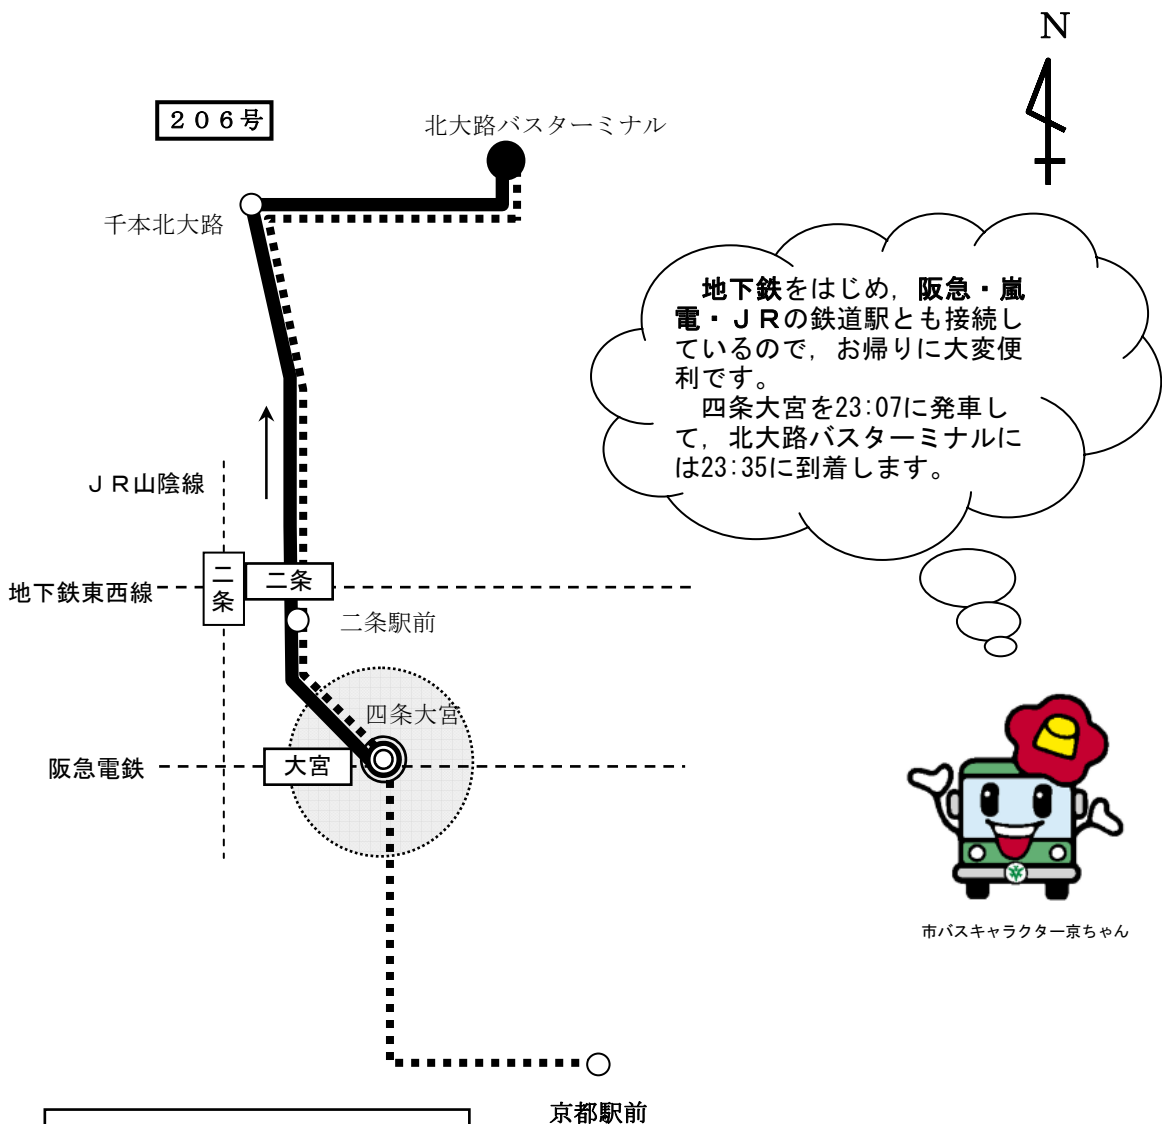

系 統 図

週末夜間の増便（206号系統）

《凡例》

- 増便して運行する区間
- ◎ 起点
- 終点
- ⋯⋯ 通常の206号系統の経路

※ 主要停留所のみ記載