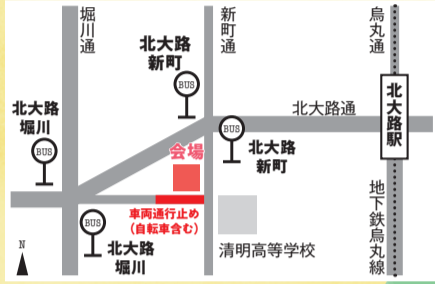

いきいき 北区 5月 2026 15

北区ホームページ <https://www.city.kyoto.lg.jp/kita/>

北区ニュースや地域のお祭り・イベント情報などをお届け!

友だち登録はこちら
京都市北区公式 LINE 友だち募集中!

※LINE アプリをお持ちでない方は、無料配信される iOS 用または Android 用アプリのダウンロードが必要です。

2026年
日時 **5月31日** 日
11時~14時

会場 北区役所および
北青少年活動センター

- 地下鉄 「北大路駅」から徒歩約10分
- 市バス・京都バス 「北大路新町」から徒歩約2分
「北大路堀川」から徒歩約4分

※駐車場はございません。お車での来場はご遠慮ください。
 ※駐輪場は、清明高等学校に設けます。
 ※公共交通機関をご利用ください。
 ※当日10時~15時30分頃まで、**区役所の南側道路(新町通~油小路通)**を車両通行止めとさせていただきます。
 ご迷惑をおかけしますが、ご理解とご協力をお願いいたします。

●当日の開催有無についてのお問合せは
 「 京都いつでもコール」まで
 (☎661-3755 8時~)
 ※おかけ間違いにご注意ください。

今年もキタキタ!

雨天決行
荒天中止

北区民ふれあいまつり 2026について詳しくはこちら

北区民

ふれあいまつり

入場無料

今年は

2026

北区役所と北青少年活動センターで開催!

会場内を巡る「区役所探検スタンプラリー」を実施!!

スタンプを集めて参加賞をゲットしよう!

※参加賞は数に限りがあります。

一部の模擬店では、洗って再利用できるリユース食器を導入します。当日は、リユース食器の返却にご協力をお願いいたします。

出展内容

有料ブースは現金のみの取扱いとなります