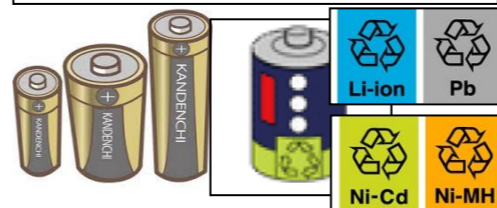

古着

一升瓶・ビール瓶

小型家電

牛乳パック

てんぷら油

水銀体温計・血圧計

ビデオテープ

(電池類) 充電式・
 リチウムイオン・
 ボタン電池・乾電池

(注)火災の原因となるため、燃やすごみには絶対に入れないで下さい。

蛍光管

ライター

(ガス有)
 インクカー
 トリッジ