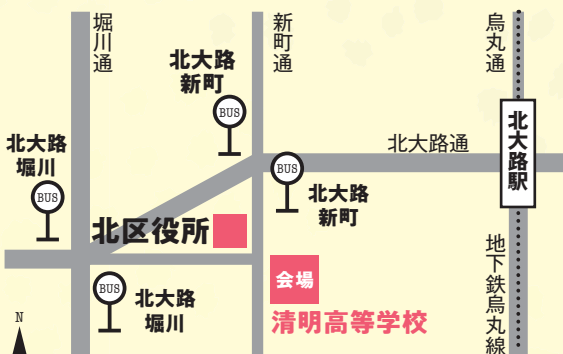

出展内容

※出展内容は変更する場合があります。

今年も華やかな舞台ステージ発表がたくさん！

地域の特産品の販売、模擬店、子どもが楽しめるゲーム・体験コーナー、北区の取組をご紹介します展示など！北区の魅力が満載！

ステージ

児童や学生をはじめ、区民の皆さんによるダンスや楽器演奏、パフォーマンス など

模擬店、物販、体験等ブース

- 1 学区や各種団体等による地域の特産品の販売、**模擬店**
- 2 子どもが楽しめる**ゲーム**や**体験**コーナー
- 3 **はたらく車**の展示・乗車体験（ミニ消防車、ごみ収集車等）
- 4 行政等による北区の取組を紹介する**展示・啓発・相談** など

子ども服や絵本をおゆずりします！

おゆずりするもの

- 子ども服（新生児～120cmまで）
※靴や帽子などの衣類小物も若干数ご用意しています。
- 絵本

アクセス

京都府立清明高等学校

- 地下鉄
「北大路駅」から徒歩7分
- 市バス・京都バス
「北大路新町」から徒歩2分 「北大路堀川」から徒歩4分
※駐車場はございません。お車でのご来場はご遠慮ください。
※駐輪場は、北区役所、清明高等学校に設けます。
※公共交通機関をご利用ください。

※当日の開催有無についてのお問合せは
「 京都いつでもコール」まで
(075-661-3755 午前8時から)
おかけ間違いにご注意ください。

北区民ふれあいまつり
2024について
詳しくはこちら

北区民の皆さんの
交流を深めよう！

この印刷物が
不要になれば
「雑がみ」として
古紙回収等へ！

主催：北区未来につながる区民会議・北区役所
後援：北区社会福祉協議会
協力：京都府立清明高等学校、公益社北ブライツホール ほか