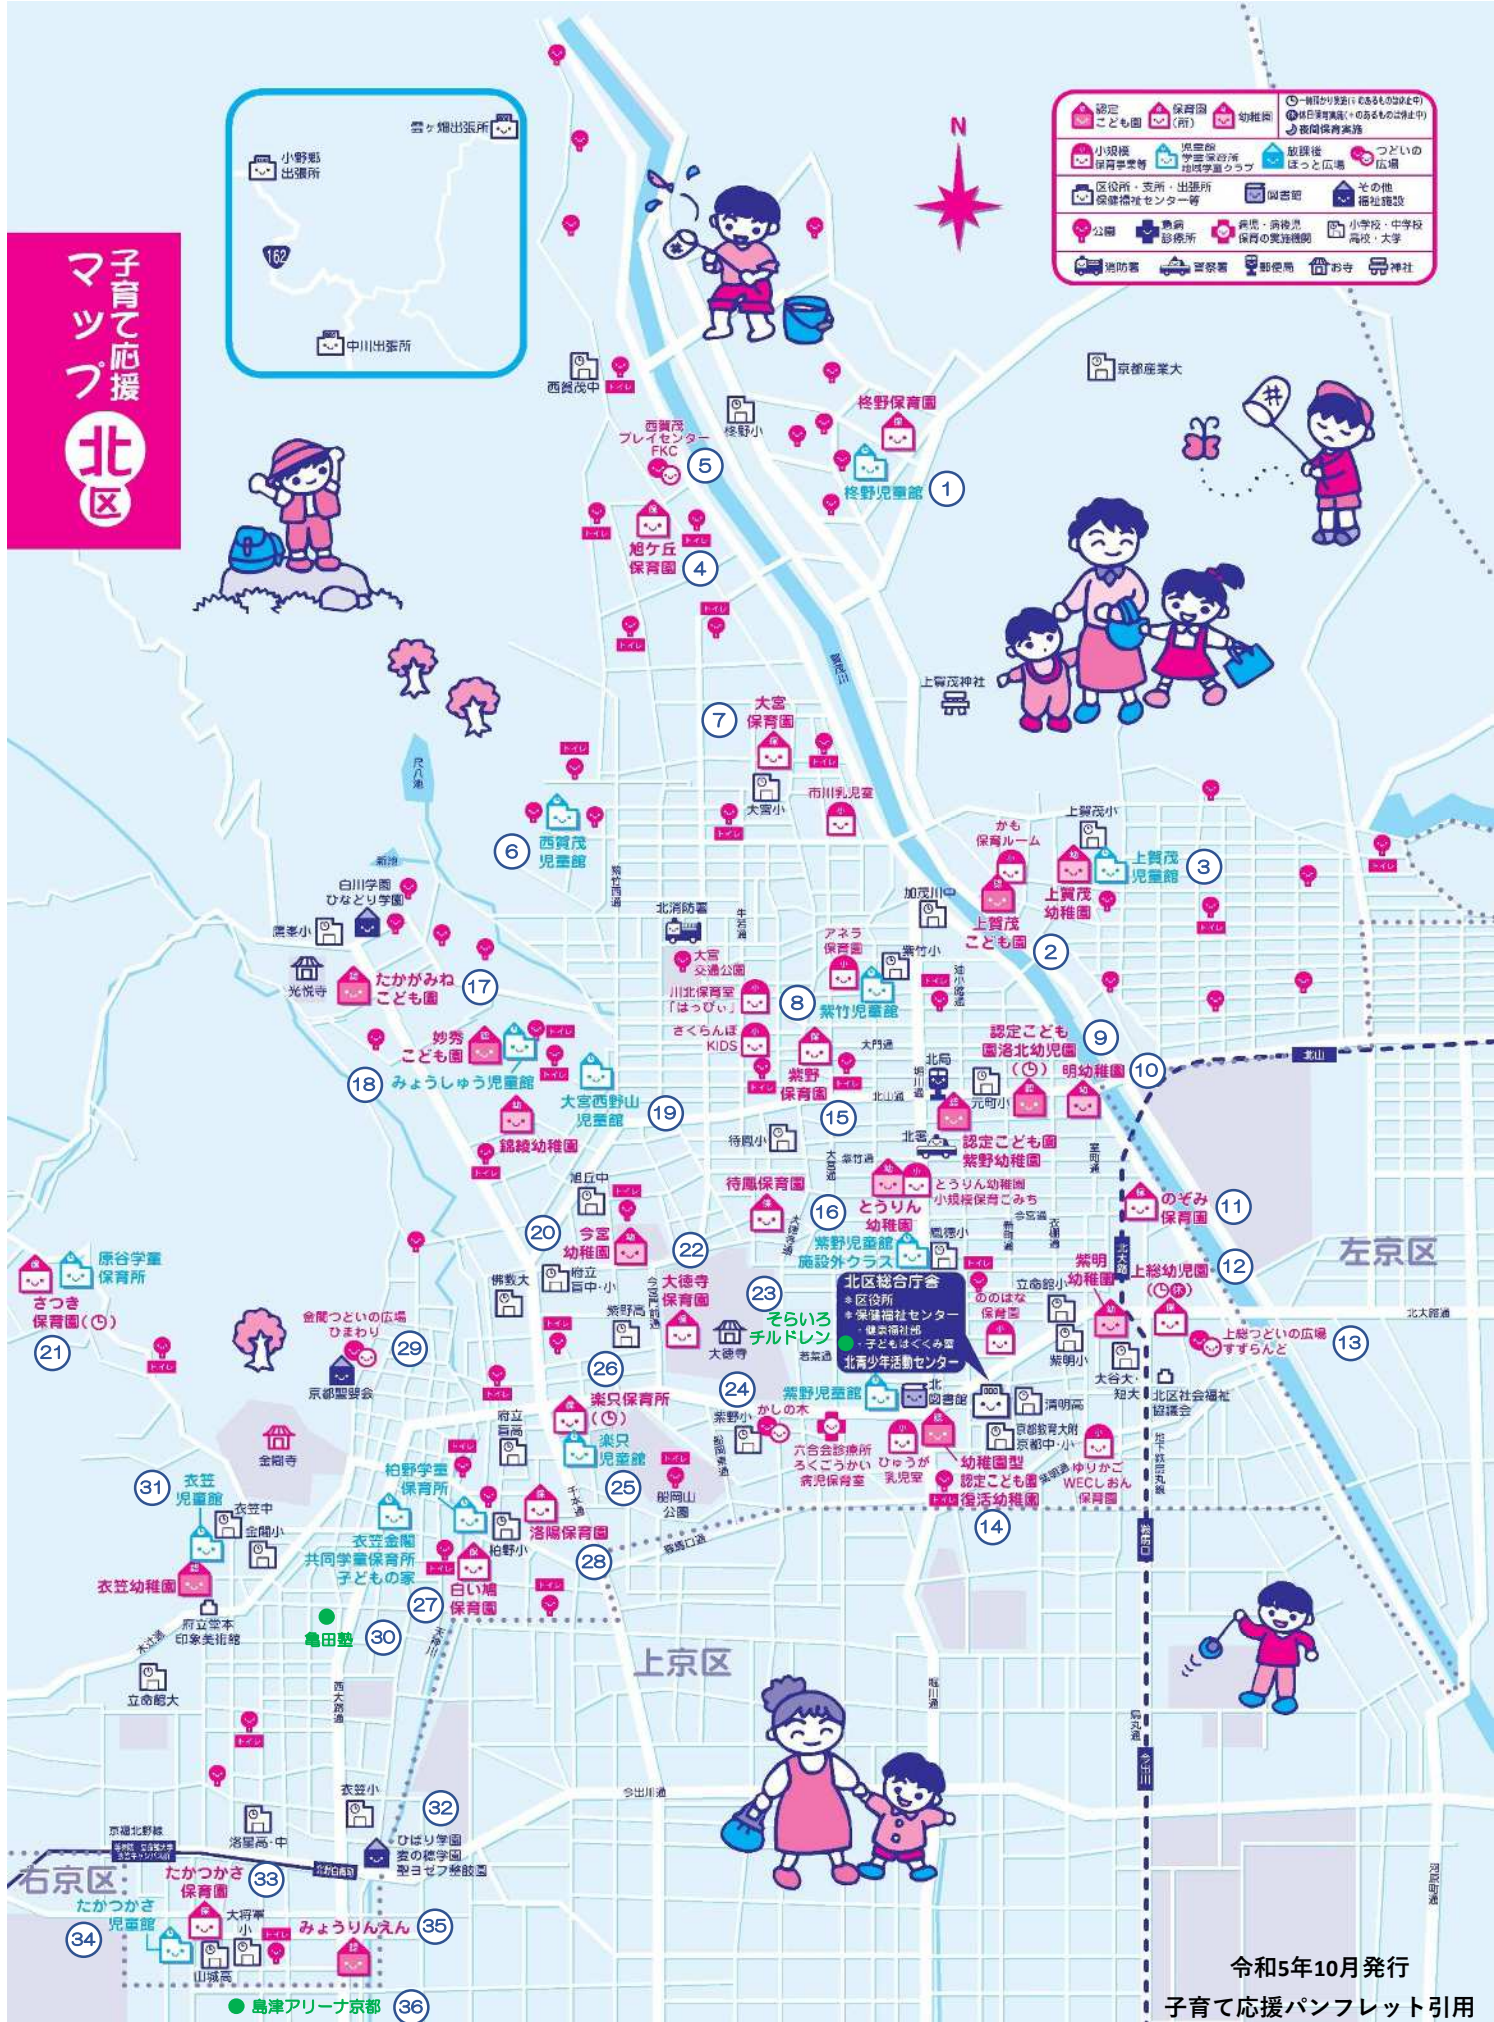

〇〇ってどんなところ？～乳幼児親子が遊びに行ける場所についてのご紹介～

- 保育園(所)・認定こども園・幼稚園
子育てに関する専門的な知識や経験、保育環境を生かして子育て中の家庭を応援する活動をしています。
保育園(所)や幼稚園に在籍していない乳幼児と保護者の方を対象に、園庭開放や遊びの体験、子育て相談なども行っています。
 - 児童館
18歳未満の子どもと保護者が利用できる施設です。開館時間は午前10時～午後6時30分で、開館時間内に自由に来館して遊べるほか、登録制の幼児クラブや季節行事など様々な事業を開催しています。
休館日は日祝日・年末年始ですが、館外行事等により閉館になる場合がありますので詳しくは各館へお問い合わせください。
 - 子育てサロン
地域の民生児童委員や社会福祉協議会役員あるいはボランティアが、学区の集会所や小学校、児童館の一室で開催されています。
ご近所の親子や先輩ママ、地域の方と出会えたり、情報交換の場になっています。
 - つどいの広場(京都市子育て支援活動いきいきセンター)
子育て中の親子(主に乳幼児を持つ親とその子)が気軽につどい、交流できる場を提供しています。子育てアドバイザーが常駐しています。
北区には4か所あります。開所時間は午前10時～午後4時で、休所日はそれぞれ異なります。詳しくは各施設へお問い合わせください。
- ※上記いずれの施設も、祝日はお休みですので、お出かけの際にはお気をつけください。**

子どもはぐくみ室ってどんなところ？

北区役所
保健福祉センター
子どもはぐくみ室

子育て相談担当 (TEL: 432-1454)

母子健康手帳の発行から出産後の赤ちゃん訪問、乳幼児健康診査など、妊娠期から18歳までの子どもや家庭に対して、切れ目のない支援を行っています。
また、子どもと家庭に関する相談について、必要に応じて支援や家庭訪問、他の機関への紹介などを行っています。
個人情報はお守りされますので、子どもに関するお困り事があれば、ご相談ください。

子育て応援
マップ
北区

認定こども園	保育園(所)	幼稚園	一時保育施設(0歳未満児対応)
小規模保育園	児童館	放課後ほっと広場	つどいの広場
区役所・支所・出張所	図書館	公民館	その他福祉施設
消防署	警察署	郵便局	お寺
小学校・中学校	高校・大学	病院・診療所	保健福祉センター等

北区総合庁舎
 ※区役所
 ※保健福祉センター
 ※児童館
 ※子どもはくみあそび
 ※青少年活動センター