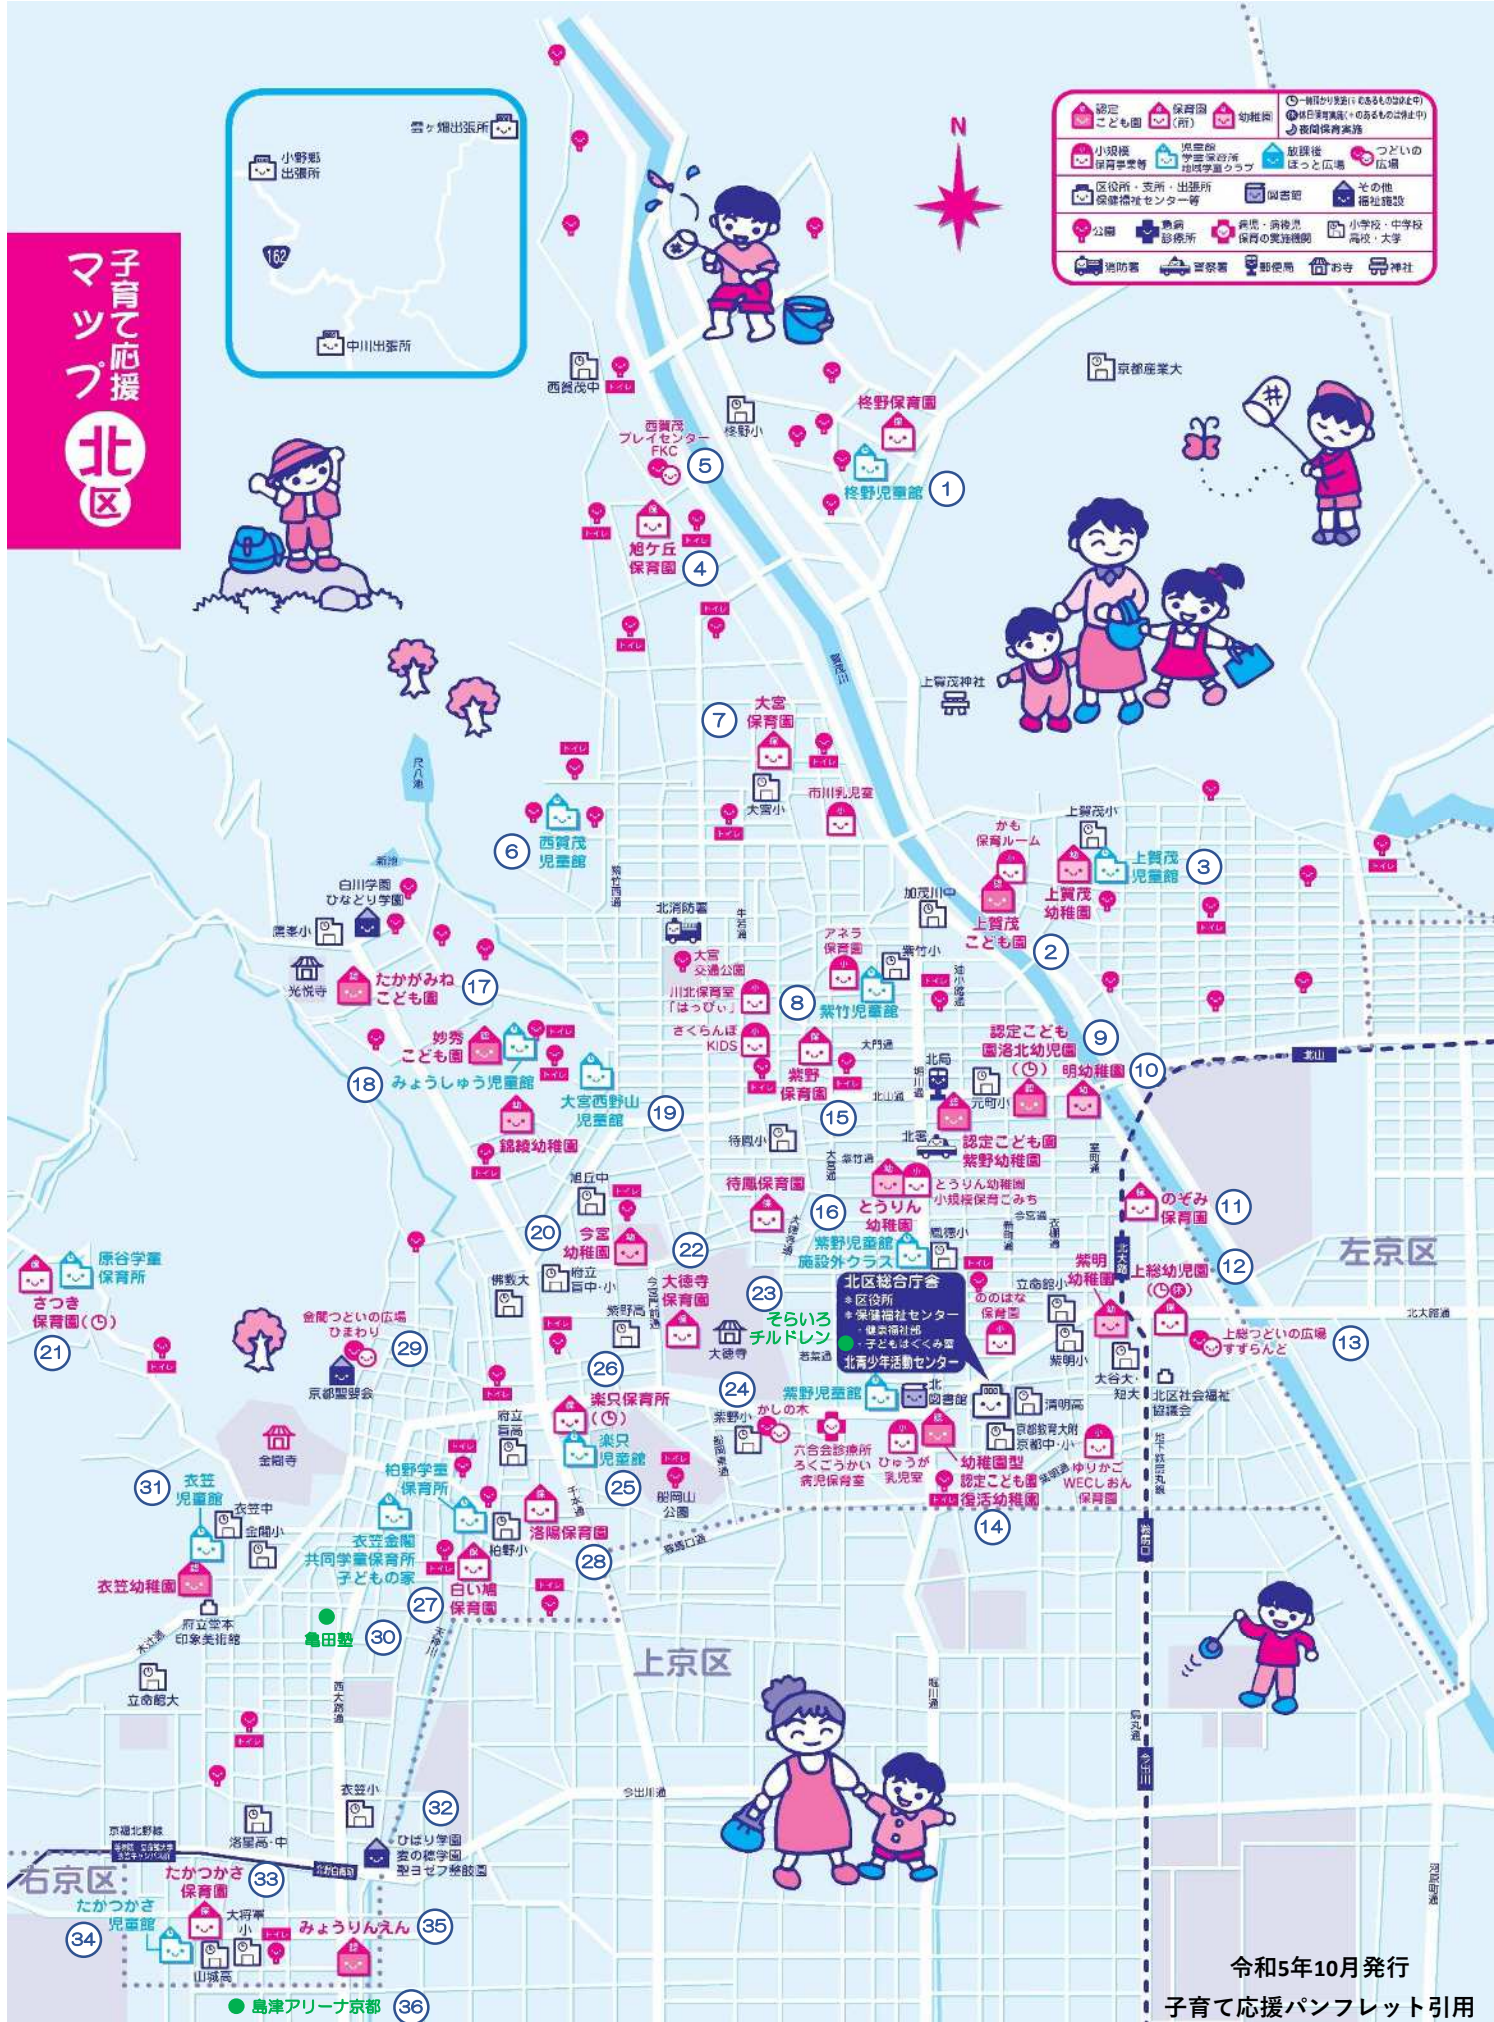

はぐく一もKYOTO

母子手帳アプリ「母子モ」のダウンロードはこちらから！
<https://www.mchh.jp/>

母子モ

〇〇ってどんなところ？～乳幼児親子が遊びに行ける場所についてのご紹介～

- 保育園(所)・認定こども園・幼稚園
 子育てに関する専門的な知識や経験、保育環境を生かして子育て中の家庭を応援する活動をしています。保育園(所)や幼稚園に在籍していない乳幼児と保護者の方を対象に、園庭開放や遊びの体験、子育て相談なども行っています。
 - 児童館
 18歳未満の子どもと保護者が利用できる施設です。開館時間は午前10時～午後6時30分で、開館時間内に自由に来館して遊べるほか、登録制の幼児クラブや季節行事など様々な事業を開催しています。休館日は日祝日・年末年始ですが、館外行事等により閉館になる場合がありますので詳しくは各館へお問い合わせください。
 - 子育てサロン
 地域の民生児童委員や社会福祉協議会役員あるいはボランティアが、学区の集会所や小学校、児童館の一室で開催されています。ご近所の親子や先輩ママ、地域の方と出会えたり、情報交換の場になっています。
 - つどいの広場(京都市子育て支援活動いきいきセンター)
 子育て中の親子(主に乳幼児を持つ親とその子)が気軽につどい、交流できる場を提供しています。子育てアドバイザーが常駐しています。北区には4か所あります。開所時間は午前10時～午後4時で、休所日はそれぞれ異なります。詳しくは各施設へお問い合わせください。
- ※上記いずれの施設も、祝日はお休みですので、お出かけの際にはお気をつけください。**

日・曜日	時間	タイトル	会場	対象年齢	連絡先	備考
10・17・24日(水)	13:00～15:00	子育てサロン 	㉓ひばり学園	乳幼児親子 (発達に不安のあるお子さん・医療的ケアが必要なお子さん)	ひばり学園 Tel.463-5617  ※来園時、保護者の方はマスクの着用をお願いします。 ※発熱等風邪症状がみられた場合、ご家族が通う施設が休園・休校・学級閉鎖等になった場合はご利用いただけません。	事前申込制 親子で一緒にあそび、おしゃべりしましょう。市全域、近隣市の方もどうぞ。 持ち物：水分補給やオムツなど
10・17日(水)	10:00～12:00	園庭開放	㉓たかつかさ保育園	未就園児親子	たかつかさ保育園 Tel.461-8253	好きなお時間に遊びに来てください。
25日(木)	10:15～11:00	ホールで遊ぼう会				小さなおさんも室内遊具でたっぷりあそべます。
16日(火)	10:30～11:30	大將軍学区子育てサロン 「ハッピークラブ」	㉔島津アリーナ京都 (府立体育館) 第10会議室	未就学児親子	 たかつかさ児童館 Tel.464-4304	自己紹介
16・23・30日(火)	10:40～11:30	ほっとみるく	㉔たかつかさ児童館	0～1歳頃の親子		☆16日「自己紹介、自由あそび」 ☆23日「戸板・滑り台あそび」 ☆30日「こいのぼり工作」
19・26日(金)	10:40～11:30	ピヨピヨ		1歳半以上の親子		☆19日「自己紹介、自由あそび」 ☆26日「こいのぼり工作」
17日(水)	10:30～11:30	衣笠ほっこり広場	ヤモリハウス (北区小松原北町)	未就学児親子		自己紹介
月・水・木曜日 (祝日はお休み)	10:30～12:00	遊びの広場	㉔たかつかさ児童館	乳幼児親子		滑り台・三輪車・ボールプールなどの遊具であそべます。 ※4/17(水)からです。
月～土曜日 (祝日はお休み)	12:00～13:00	ランチタイム				お弁当を温めてご飯を食べることができます。 定員5組(申込不要)
16・30日(火)	9:30～12:30	出張ひろば おひさまルーム 	㉔島津アリーナ京都 (府立体育館) 第10会議室	乳幼児親子	つどいの広場 おひさまルーム Tel.366-0909 HPはこちら 	駐輪・駐車場(無料)があります。 ☆16日「のんちゃんの音楽ランド♪」 10:30～ 講師：市井のぶ代氏 音楽盛りだくさんのプログラムです！ ☆30日「のびのびあそぼう」 9:30～ 広いお部屋でのびのび遊びましょう！入退室自由です。

子育て応援
マップ
北区

認定こども園	保育園(所)	幼稚園	一時保育施設(0歳未満児対応)
小規模保育園	児童館	放課後ほっと広場	つどいの広場
区役所・支所・出張所	図書館	公民館	その他福祉施設
消防署	警察署	郵便局	お寺
小学校・中学校	高校・大学		

北区総合庁舎
 ※区役所
 ※保健福祉センター
 ※児童福祉センター
 ※子どもはくみ室
 ※北青少年活動センター