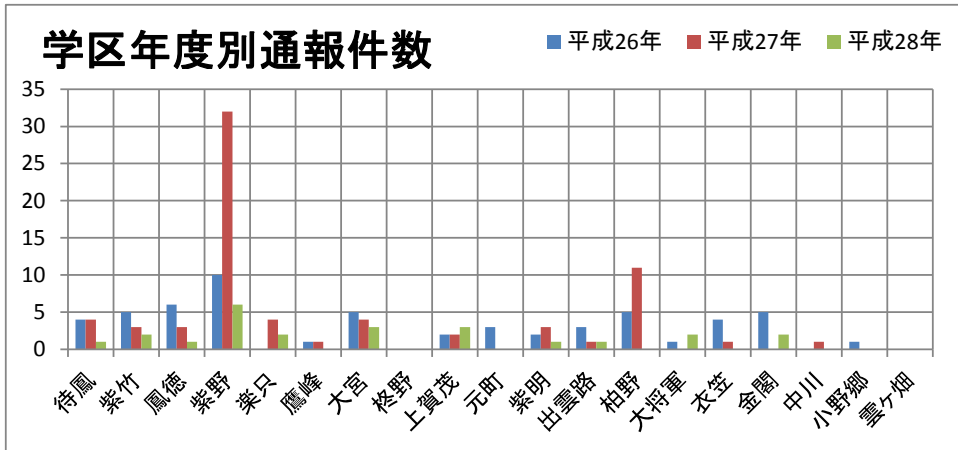

北区学区別 管理不全空き家一覧

	平成26年	平成27年	平成28年	合計
待鳳	4	4	1	9
紫竹	5	3	2	10
鳳徳	6	3	1	10
紫野	10	32	6	48
楽只	0	4	2	6
鷹峰	1	1	0	2
大宮	5	4	3	12
柘野	0	0	0	0
上賀茂	2	2	3	7
元町	3	0	0	3
紫明	2	3	1	6
出雲路	3	1	1	5
柏野	5	11	0	16
大將軍	1	0	2	3
衣笠	4	1	0	5
金閣	5	0	2	7
中川	0	1	0	1
小野郷	1	0	0	1
雲ヶ畑	0	0	0	0
合計	57	70	24	151

※ 28年度は4月1日～10月11日まで
 ※ 調査中の案件を含む
 ※ 調査の結果、管理不全空き家でないと判明したものは除く