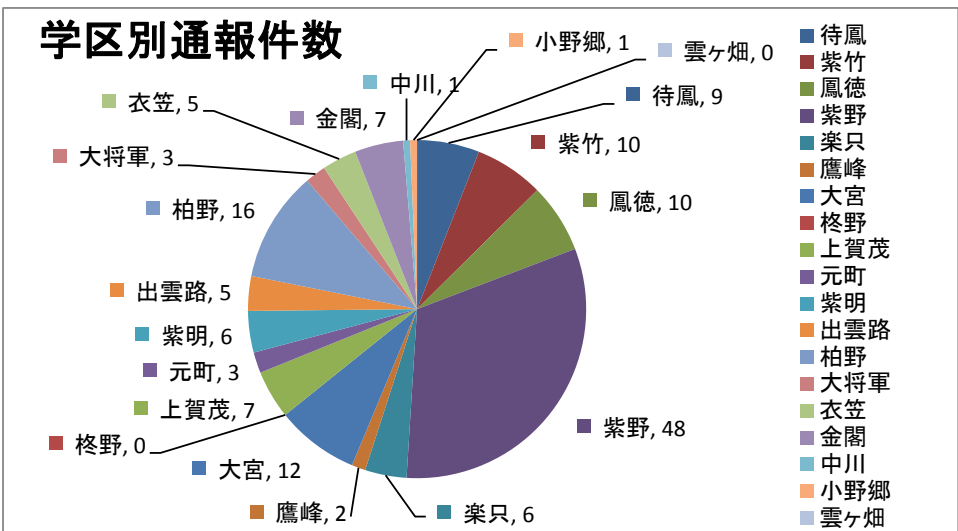

北区学区別 管理不全空き家一覧

	平成26年	平成27年	平成28年	合計
待鳳	4	4	1	9
紫竹	5	3	2	10
鳳徳	6	3	1	10
紫野	10	32	6	48
楽只	0	4	2	6
鷹峰	1	1	0	2
大宮	5	4	3	12
柘野	0	0	0	0
上賀茂	2	2	3	7
元町	3	0	0	3
紫明	2	3	1	6
出雲路	3	1	1	5
柏野	5	11	0	16
大將軍	1	0	2	3
衣笠	4	1	0	5
金閣	5	0	2	7
中川	0	1	0	1
小野郷	1	0	0	1
雲ヶ畑	0	0	0	0
合計	57	70	24	151

※ 28年度は4月1日～10月11日まで
 ※ 調査中の案件を含む
 ※ 調査の結果、管理不全空き家でないと判明したものは除く