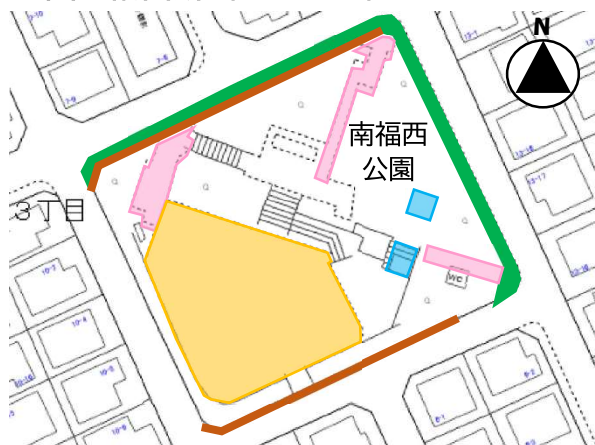

南福西公園

5 塗り直し箇所（代表箇所）

子どもに大人気の
コンクリート遊具①

子どもに大人気の
コンクリート遊具②

公園出入口の工作物を明るく！
（出入口は公園内計4箇所）

参考1 南福西公園愛護協力会

これまでから京都市と連携し、地域在住のボランティアを中心に除草・清掃に加えて、公園施設等の点検連絡、公園の美化啓発等を行っており、令和5年度京都市自治記念式典においても、市政の推進に多大な貢献をされた団体として表彰されている。

参考2 京都府立洛西高等学校

平成30年度に、生徒が「自分たちの生きる地域、社会を再発見し、再創造、再構築を目指す」ことを目的として「洛再 Links（リンクス）」というプロジェクトを立ち上げ、生徒たちが地域の魅力や課題を調べ、フィールドワークや地域行事へ参加するなど、地域とつながる活動に取り組んでいる。

参考3 本市による南福西公園整備箇所（主なもの）

土木みどり事務所開設元年！

周辺道路も含め、
一体で整備！