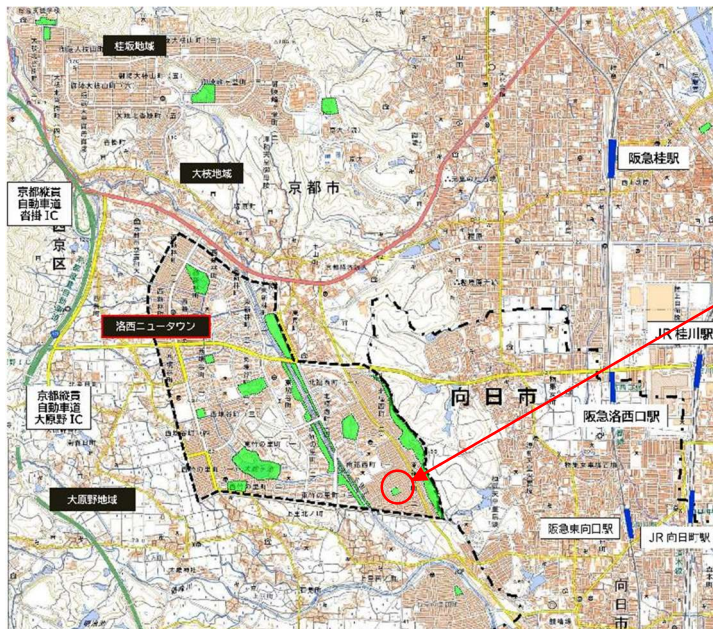

(報道発表資料)

令和6年2月6日

京都市建設局
〔担当：西京土木みどり事務所〕
〔電話：075-392-9260〕
京都市西京区役所洛西支所
〔担当：地域力推進室総務・防災担当〕
〔電話：075-332-9185〕

市民と公園管理者が
力を合わせると、
もっと魅力のある公園に
生まれ変わるかもしれない！？

南福西公園 ペンキで魅力向上！プロジェクト ～市民協働（連携）による公園の更なる魅力向上～

京都市では、今年度立ち上げた「洛西“SAIKO”プロジェクト」において、「公園・公有地の魅力アップ」を重点項目に位置付け、洛西地域の公園の魅力向上に向け、取組を進めています。

この度、日頃から公園愛護協力が熱心に活動されている南福西公園において、公園内の園路改修や樹木剪定、公園に隣接する老朽化した歩道の改修等を一体的に進めるのに合わせて、南福西公園愛護協力会、京都府立洛西高等学校と連携し、遊具等のペンキ塗り直しを行い、公園の更なる魅力向上に取り組みます。

地域の皆様と高校生が
遊具にペンキを塗るよ～

- 1 日時 令和6年2月10日（土） 午前9時～正午頃
（予備日 令和6年2月24日（土） 午前9時～正午頃）
※雨天等で延期する場合には、ホームページにてお知らせします。
(<https://www.city.kyoto.lg.jp/kensetu/page/0000322459.html>)
- 2 場所 南福西公園（京都市西京区大枝南福西町三丁目19）
- 3 参加者 南福西公園愛護協力会、京都府立洛西高等学校、京都市
- 4 内容 公園の更なる魅力アップに向け、市民協働（連携）による遊具等のペンキ塗り直し