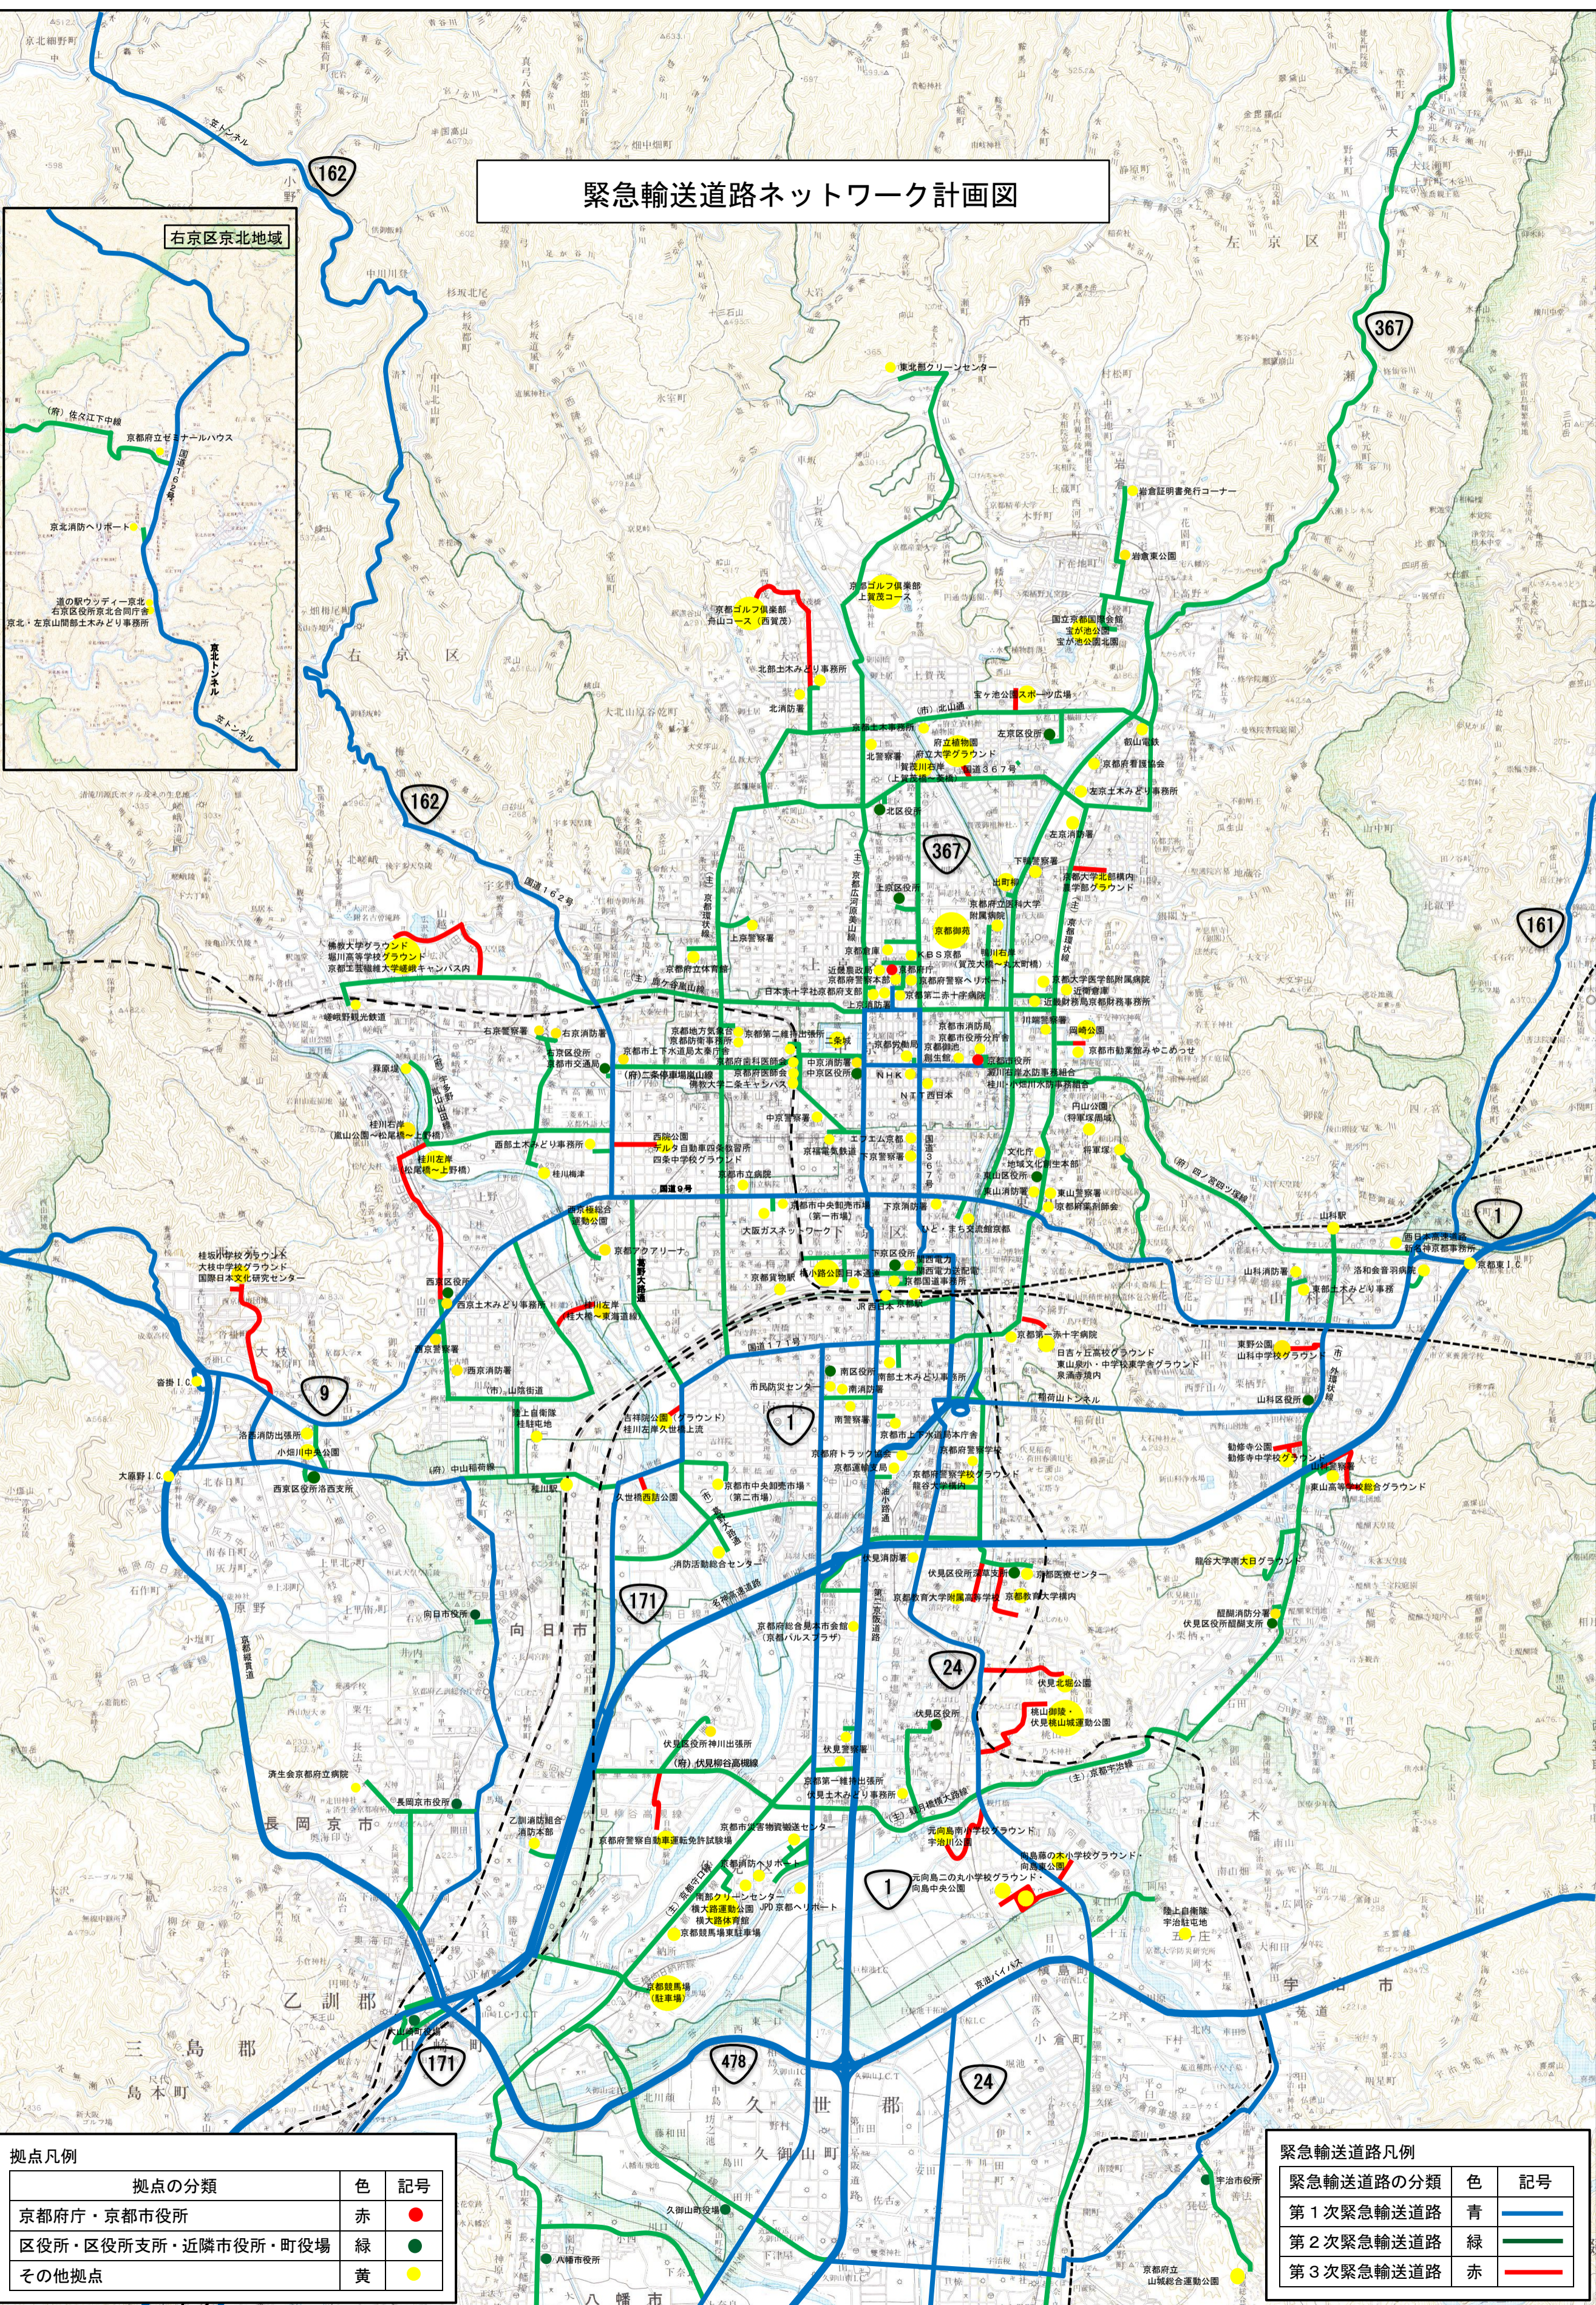

# 緊急輸送道路ネットワーク計画図

右京区京北地域

拠点凡例

拠点的分類	色	記号
京都府庁・京都市役所	赤	●
区役所・区役所支所・近隣市役所・町役場	緑	●
その他拠点	黄	●

緊急輸送道路凡例

緊急輸送道路の分類	色	記号
第1次緊急輸送道路	青	—
第2次緊急輸送道路	緑	—
第3次緊急輸送道路	赤	—