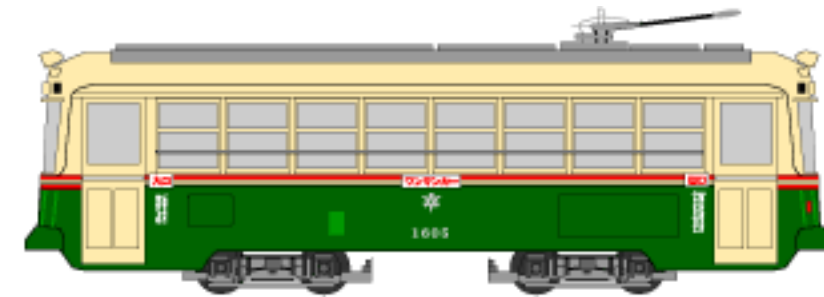

梅小路公園内に新たに常設展示する市電車両一覧

広軌1型

900型

500型

1600型

700型

2000型

800型

* 各車両の製造時期一覧

型式名	車両製造時期
広軌1型	明治45年
500型	大正13年
700型	昭和33年
800型	昭和31年
900型	昭和32年
1600型	昭和41年
2000型	昭和39年