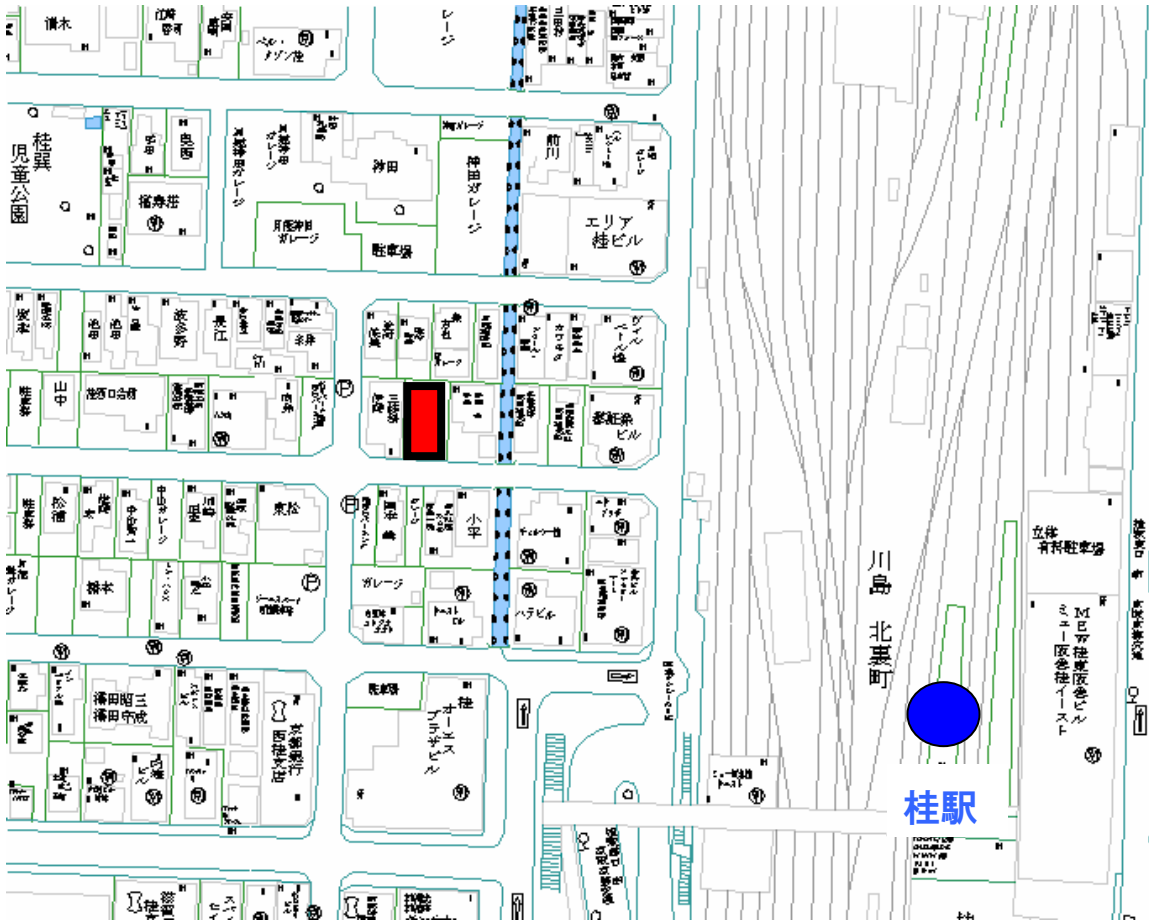

ア 藤森駅（京阪）

イ 三条駅（京阪）

ウ 西院駅（阪急）

道路占用等の公募事業者による整備

ア 二条駅（JR、市地下鉄）

イ 東福寺駅（JR、京阪）

ウ 七条駅 (京阪)

エ 新京極公園

民間自転車等駐車場整備助成金制度による整備

1 墨染駅（京阪）

2 祇園四条駅（京阪）

3 桂駅 (阪急)

4 四条駅 (地下鉄)

5 都心部

行政による整備

松尾駅（阪急）