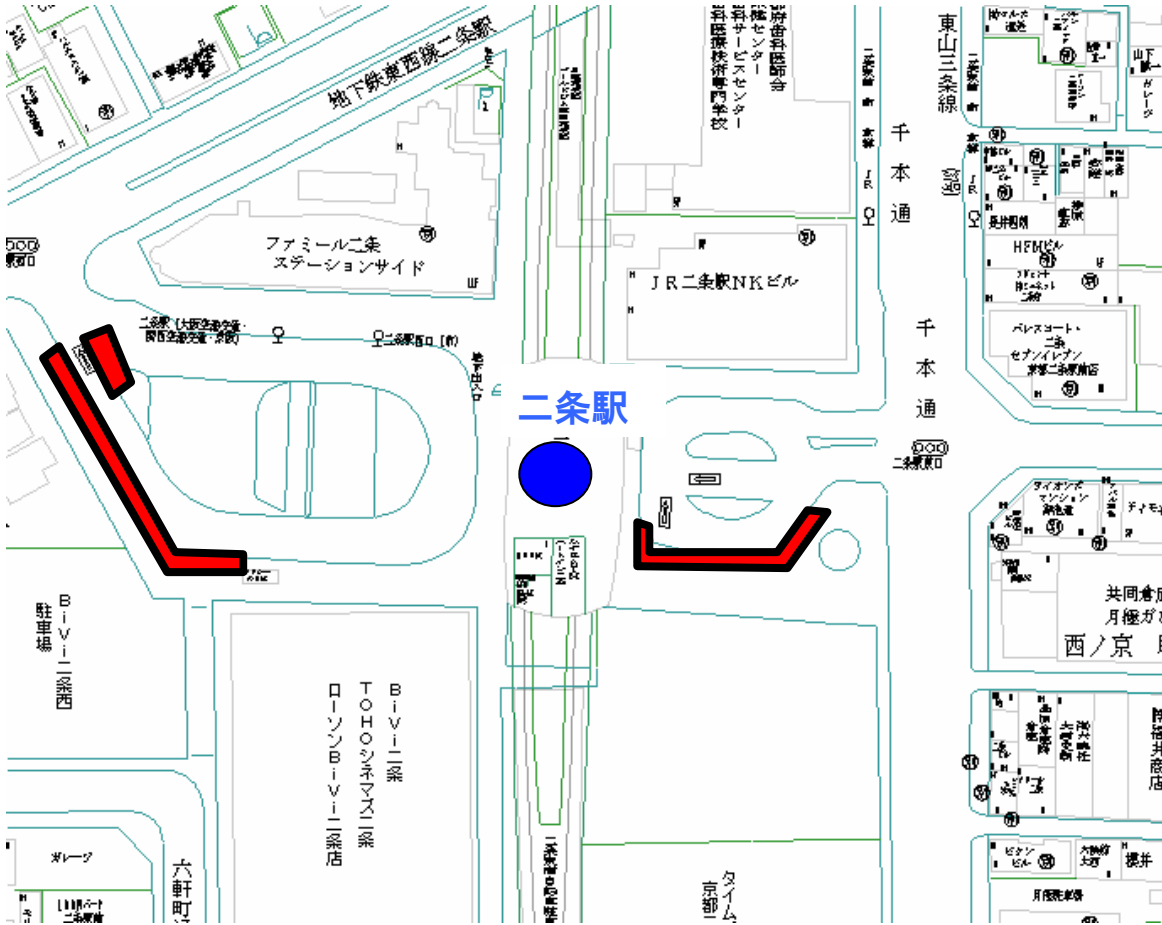

ア 藤森駅（京阪）

イ 三条駅（京阪）

ウ 西院駅（阪急）

道路占用等の公募事業者による整備

ア 二条駅（JR、市地下鉄）

イ 東福寺駅（JR、京阪）

ウ 七条駅 (京阪)

エ 新京極公園

民間自転車等駐車場整備助成金制度による整備

1 墨染駅（京阪）

2 祇園四条駅（京阪）

3 桂駅 (阪急)

4 四条駅 (地下鉄)

5 都心部

行政による整備

松尾駅（阪急）