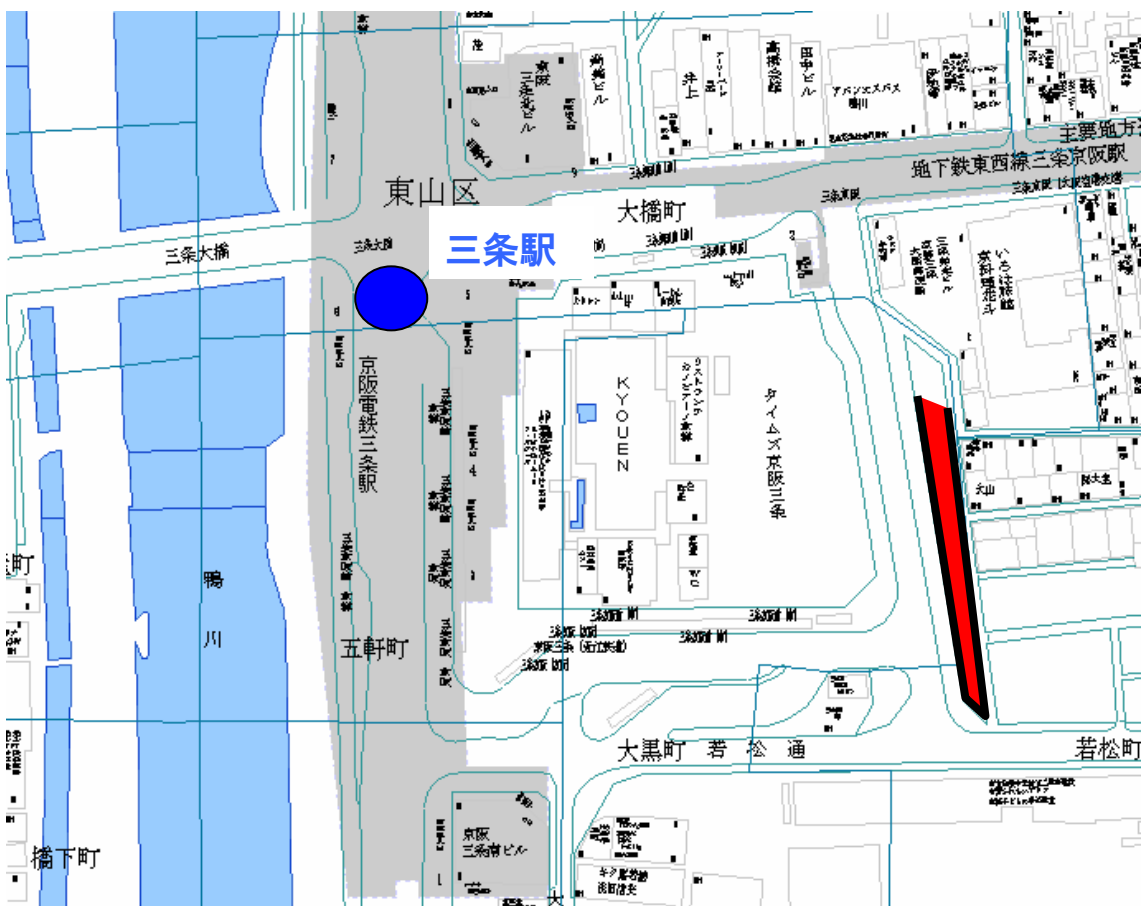

ア 藤森駅（京阪）

イ 三条駅（京阪）

ウ 西院駅（阪急）

道路占用等の公募事業者による整備

ア 二条駅（JR、市地下鉄）

イ 東福寺駅（JR、京阪）

ウ 七条駅 (京阪)

エ 新京極公園

民間自転車等駐車場整備助成金制度による整備

1 墨染駅（京阪）

2 祇園四条駅（京阪）

3 桂駅 (阪急)

4 四条駅 (地下鉄)

5 都心部

行政による整備

松尾駅（阪急）