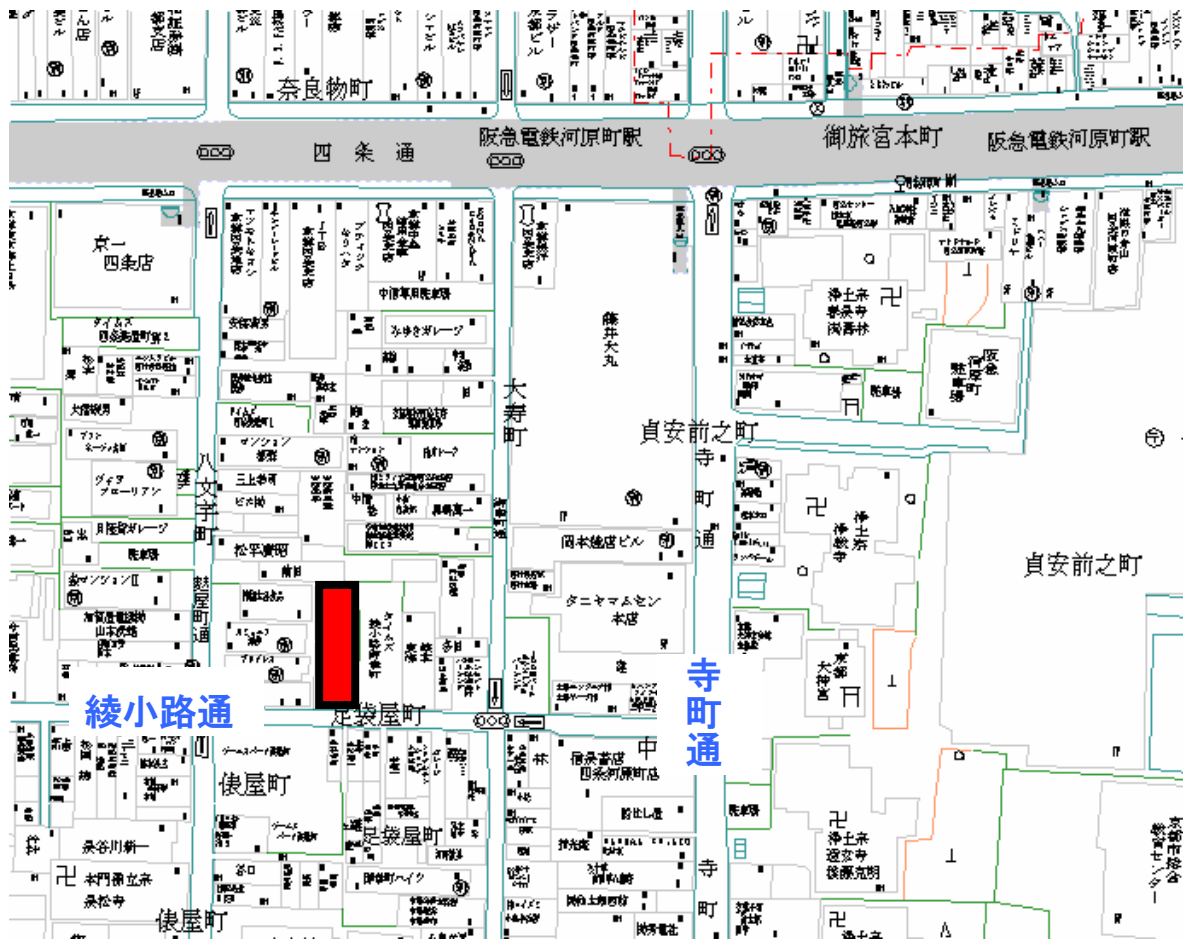

民間自転車等駐車場整備助成金制度による整備

1 墨染駅（京阪）

2 祇園四条駅（京阪）

3 桂駅 (阪急)

4 四条駅 (地下鉄)

5 都心部

行政による整備

松尾駅（阪急）