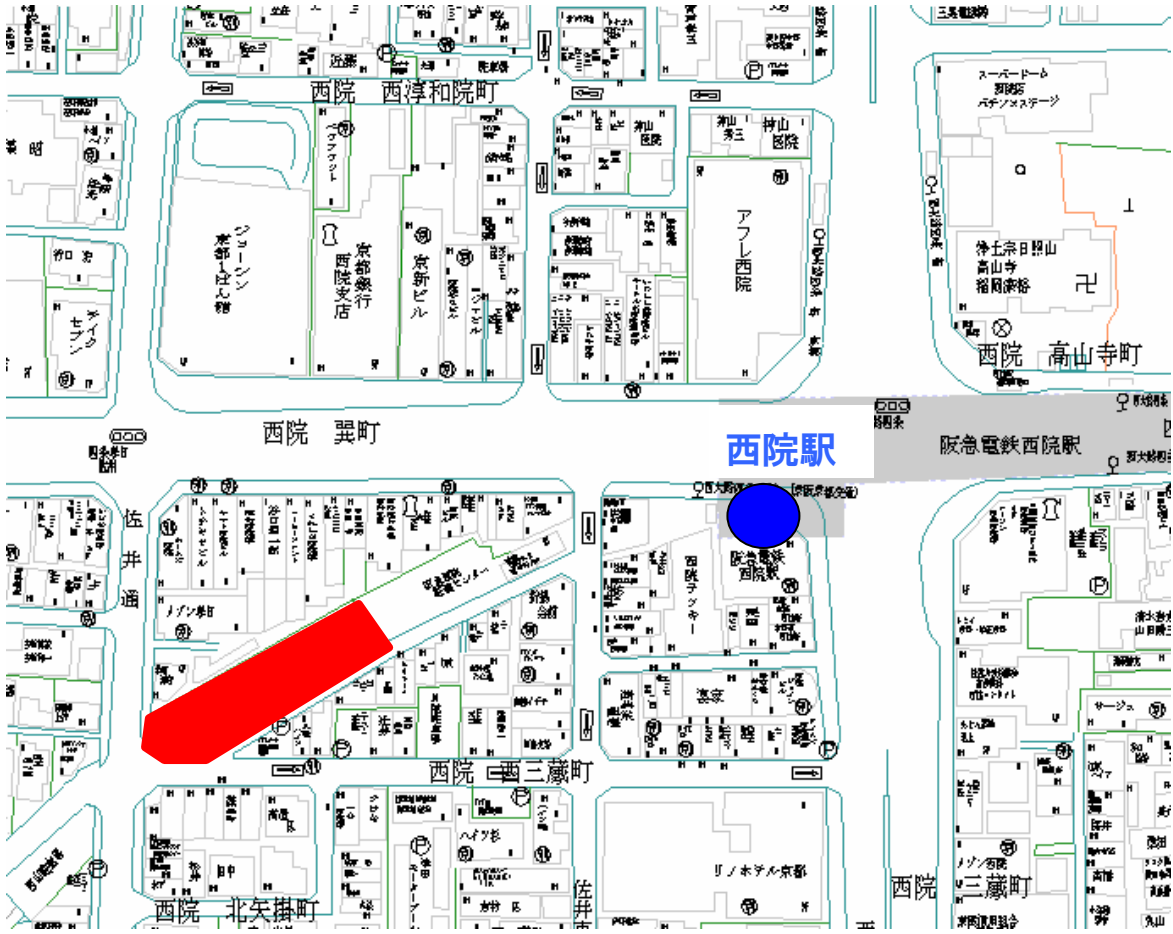

ア 藤森駅（京阪）

イ 三条駅（京阪）

ウ 西院駅（阪急）

道路占用等の公募事業者による整備

ア 二条駅（JR、市地下鉄）

イ 東福寺駅（JR、京阪）

ウ 七条駅 (京阪)

エ 新京極公園

民間自転車等駐車場整備助成金制度による整備

1 墨染駅（京阪）

2 祇園四条駅（京阪）

3 桂駅 (阪急)

4 四条駅 (地下鉄)

5 都心部

行政による整備

松尾駅（阪急）