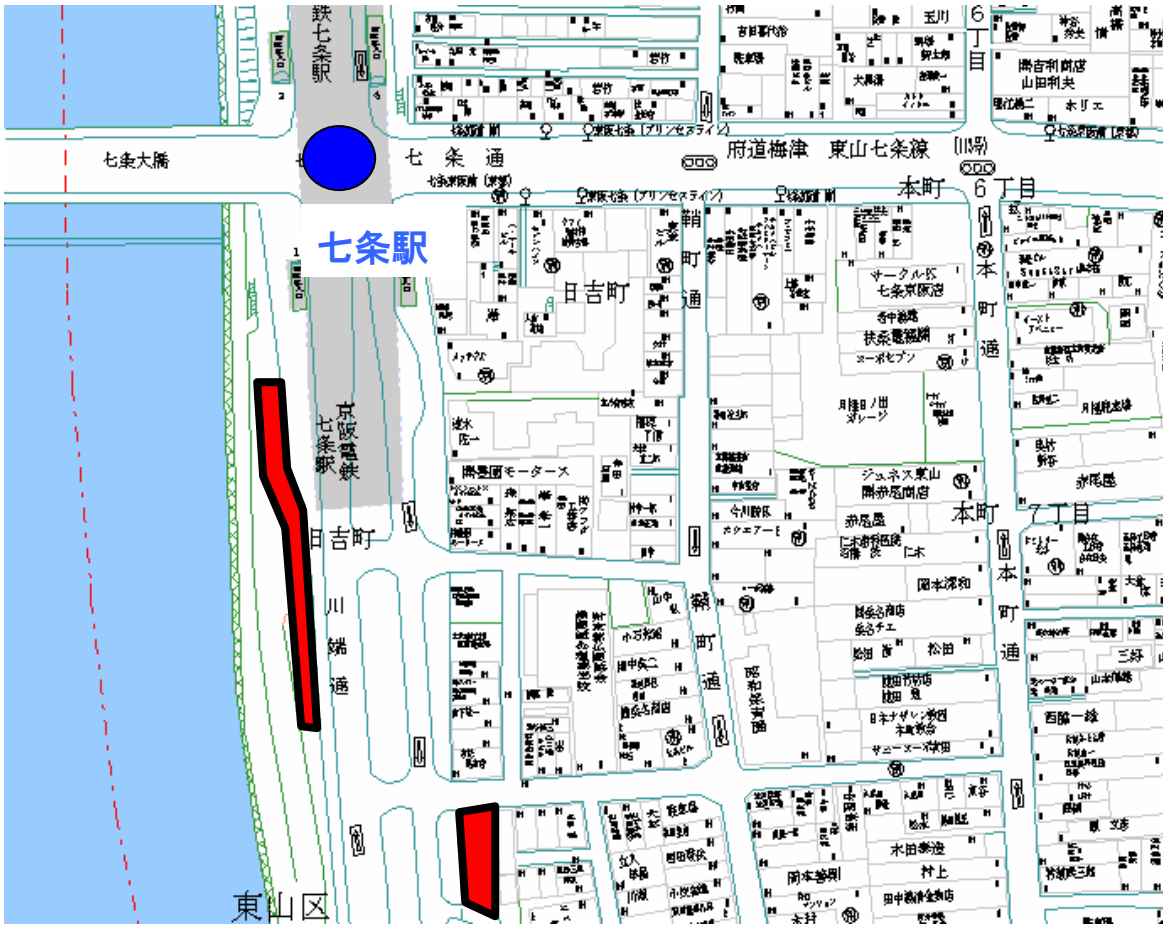

ア 藤森駅（京阪）

イ 三条駅（京阪）

ウ 西院駅（阪急）

道路占用等の公募事業者による整備

ア 二条駅（JR、市地下鉄）

イ 東福寺駅（JR、京阪）

ウ 七条駅 (京阪)

エ 新京極公園

民間自転車等駐車場整備助成金制度による整備

1 墨染駅（京阪）

2 祇園四条駅（京阪）

3 桂駅 (阪急)

4 四条駅 (地下鉄)

5 都心部

行政による整備

松尾駅（阪急）