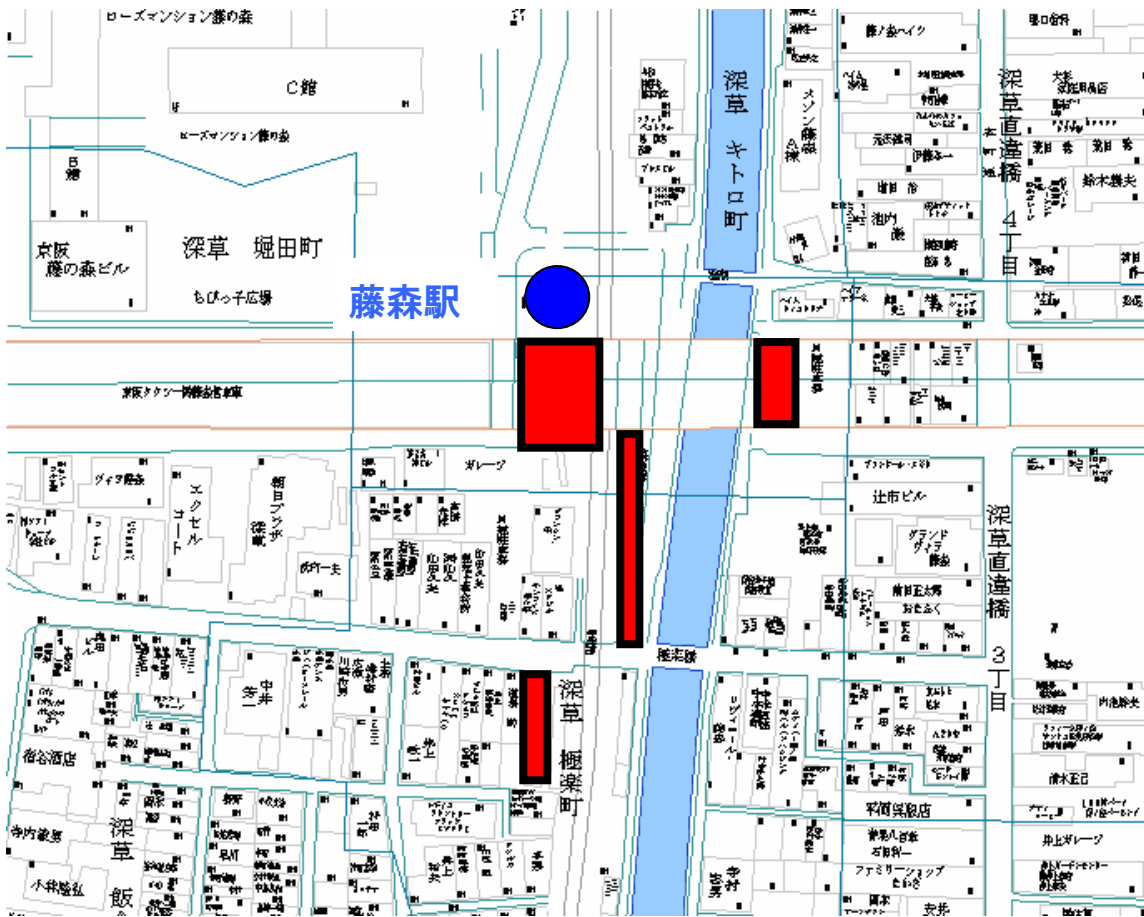

ア 藤森駅（京阪）

イ 三条駅（京阪）

ウ 西院駅（阪急）

道路占用等の公募事業者による整備

ア 二条駅（JR、市地下鉄）

イ 東福寺駅（JR、京阪）

ウ 七条駅 (京阪)

エ 新京極公園

民間自転車等駐車場整備助成金制度による整備

1 墨染駅（京阪）

2 祇園四条駅（京阪）

3 桂駅 (阪急)

4 四条駅 (地下鉄)

5 都心部

行政による整備

松尾駅（阪急）