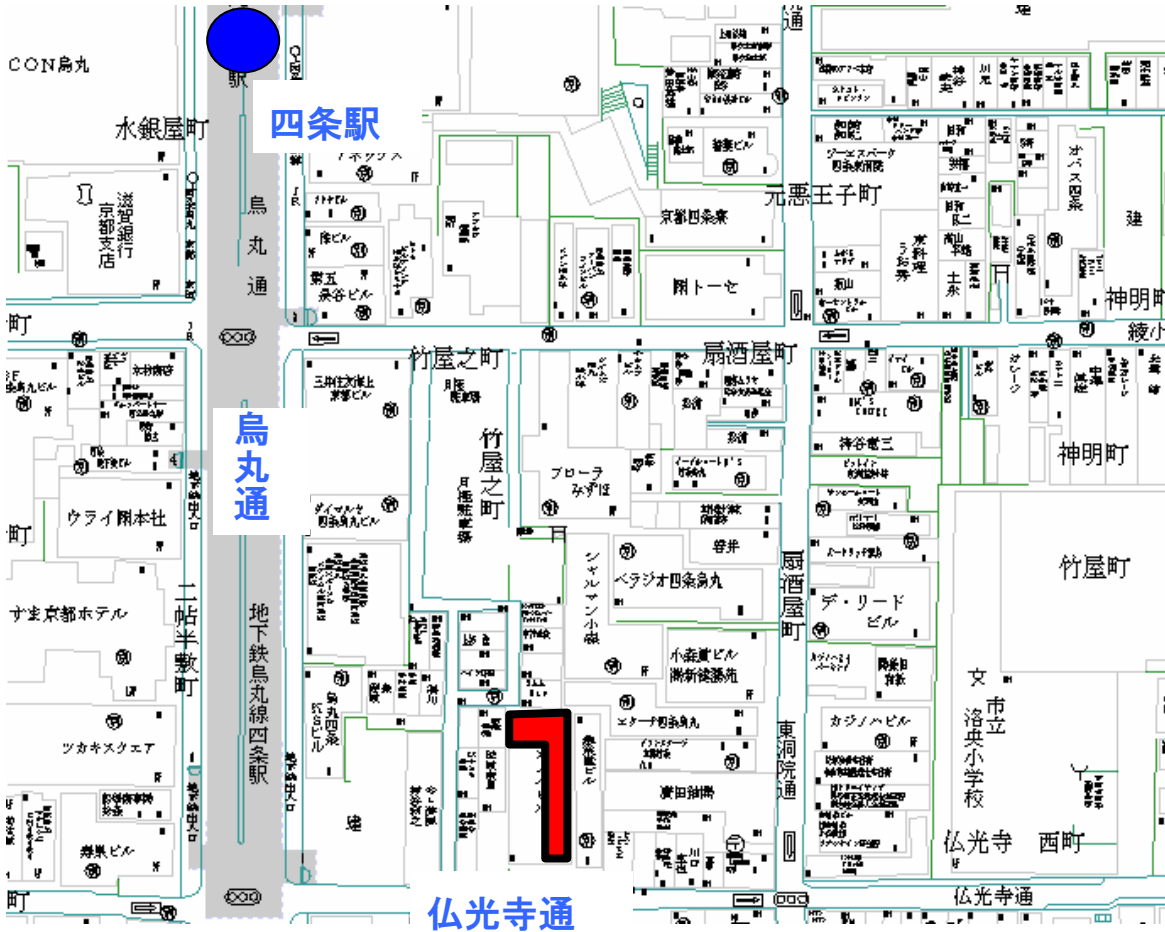

ア 藤森駅（京阪）

イ 三条駅（京阪）

ウ 西院駅（阪急）

道路占用等の公募事業者による整備

ア 二条駅（JR、市地下鉄）

イ 東福寺駅（JR、京阪）

ウ 七条駅 (京阪)

エ 新京極公園

民間自転車等駐車場整備助成金制度による整備

1 墨染駅（京阪）

2 祇園四条駅（京阪）

3 桂駅 (阪急)

4 四条駅 (地下鉄)

5 都心部

行政による整備

松尾駅（阪急）