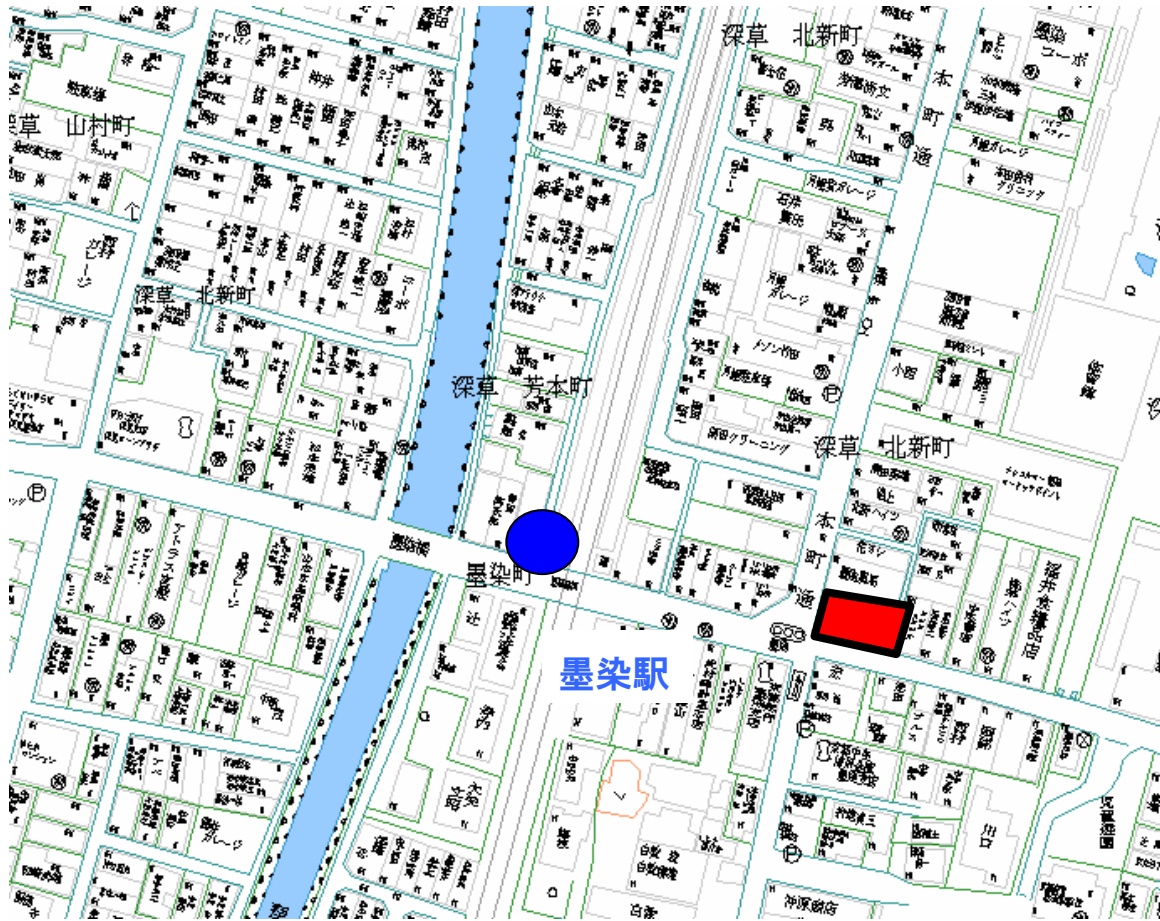

ア 藤森駅（京阪）

イ 三条駅（京阪）

ウ 西院駅（阪急）

道路占用等の公募事業者による整備

ア 二条駅（JR、市地下鉄）

イ 東福寺駅（JR、京阪）

ウ 七条駅 (京阪)

エ 新京極公園

民間自転車等駐車場整備助成金制度による整備

1 墨染駅（京阪）

2 祇園四条駅（京阪）

3 桂駅 (阪急)

4 四条駅 (地下鉄)

5 都心部

行政による整備

松尾駅（阪急）