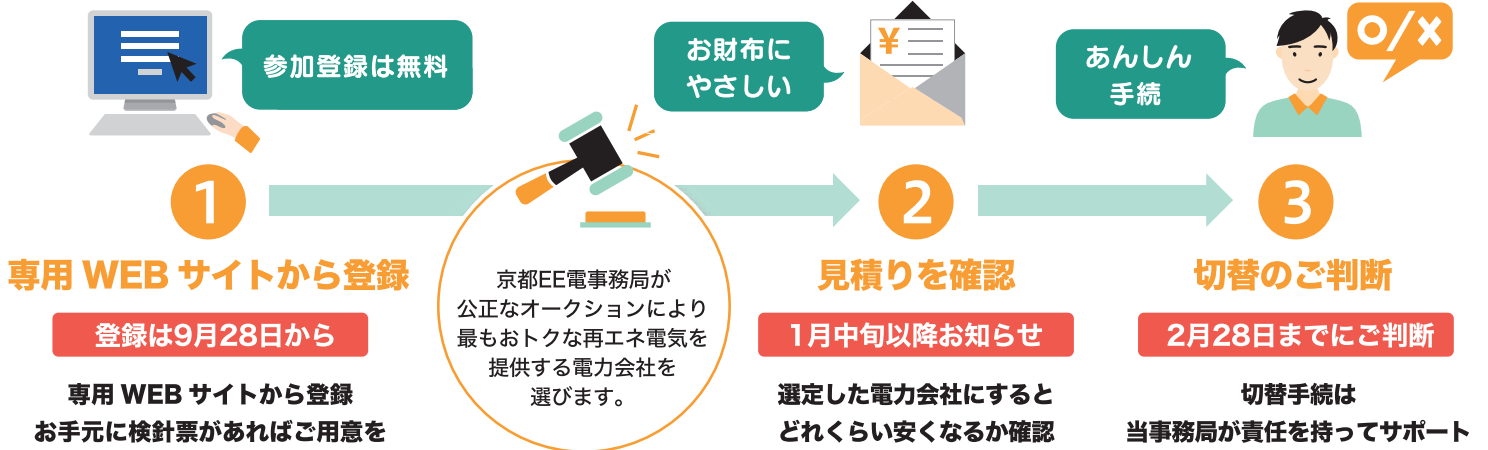

キャンペーンの流れ

オンライン説明会も実施

詳しい情報は専用WEBサイトでご確認ください。

京都 いいでん

検索

いますぐ登録!

<https://group-buy.jp/energy/kyoto/home>

京都 EE電 (いいでん) 事務局 ☎.0120-457-200 (土日祝除く10時—18時)