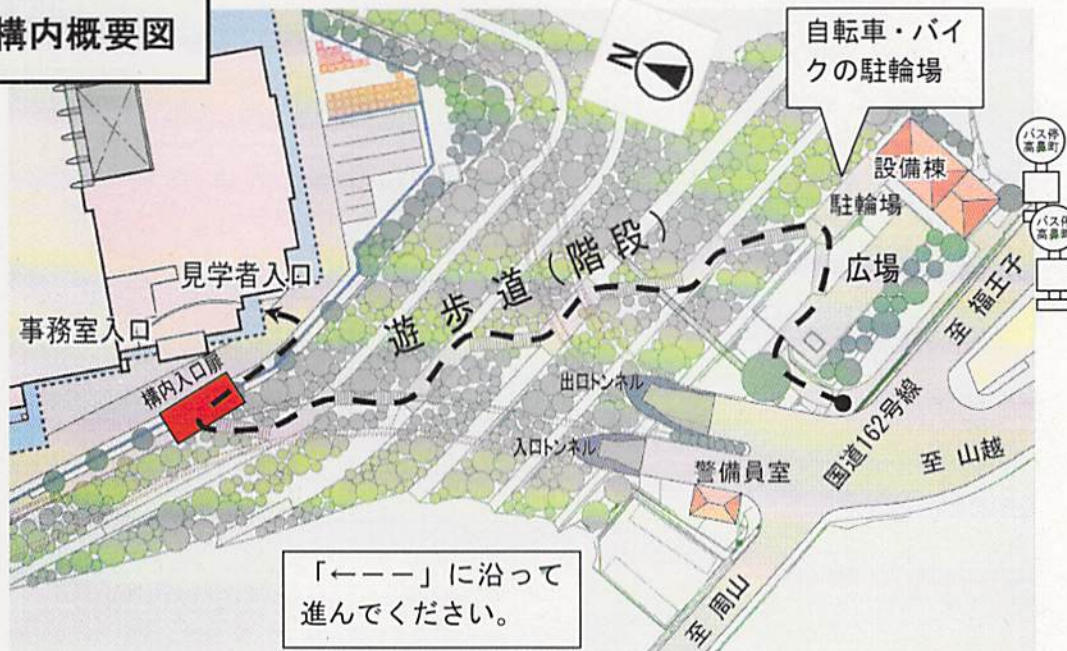

公共交通機関で
お越しの方用

北部クリーンセンターへのアクセス

施設：京都市 環境政策局 北部クリーンセンター
所在：〒616-8261 京都市右京区梅ヶ畑高鼻町27番地
電話：075-873-3020 F A X：075-873-3021

クリーンセンターまでの所要時間

最寄りのバス停：高鼻町

- ・市バス8号系統…四条烏丸発高雄行き
(所要時間：四条烏丸から約30分)
 - ・JRバス…京都駅発高雄行き又は周山行き
(所要時間：京都駅から約45分)
- ※所要時間は道路事情により変動します。

構内概要図

「←」に沿って
進んでください。

公共交通機関・徒歩・自転車・バイクでお越しの方へ

クリーンセンター内へは、正面右側の広場から遊歩道をお進みください（トンネル内は歩行者、自転車、バイクの通行は禁止です）。

構内入口の扉をくぐり、右側へお進みいただくと、見学者入口があります。

バイク・自転車の方は、広場横の駐輪場をご利用ください。