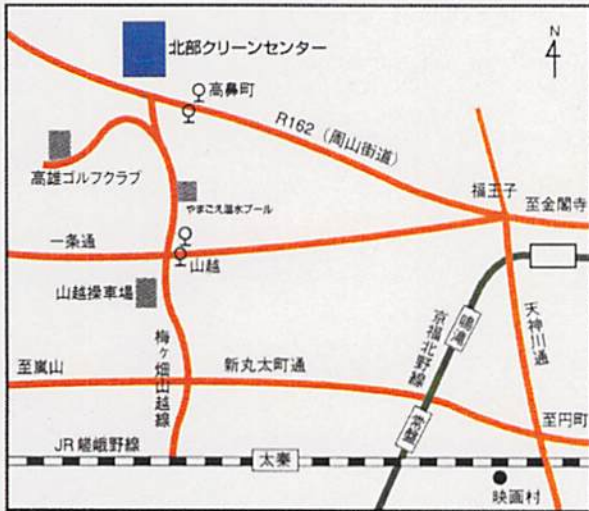

公共交通機関で
お越しの方用

北部クリーンセンターへのアクセス

施設：京都市 環境政策局 北部クリーンセンター
所在：〒616-8261 京都市右京区梅ヶ畑高鼻町27番地
電話：075-873-3020 F A X：075-873-3021

クリーンセンターまでの所要時間

最寄りのバス停：高鼻町

- ・市バス8号系統…四条烏丸発高雄行き
(所要時間：四条烏丸から約30分)
 - ・JRバス…京都駅発高雄行き又は周山行き
(所要時間：京都駅から約45分)
- ※所要時間は道路事情により変動します。

構内概要図

「←」に沿って
進んでください。

公共交通機関・徒歩・自転車・バイクでお越しの方へ

クリーンセンター内へは、正面右側の広場から遊歩道をお進みください（トンネル内は歩行者、自転車、バイクの通行は禁止です）。

構内入口の扉をくぐり、右側へお進みいただくと、見学者入口があります。

バイク・自転車の方は、広場横の駐輪場をご利用ください。