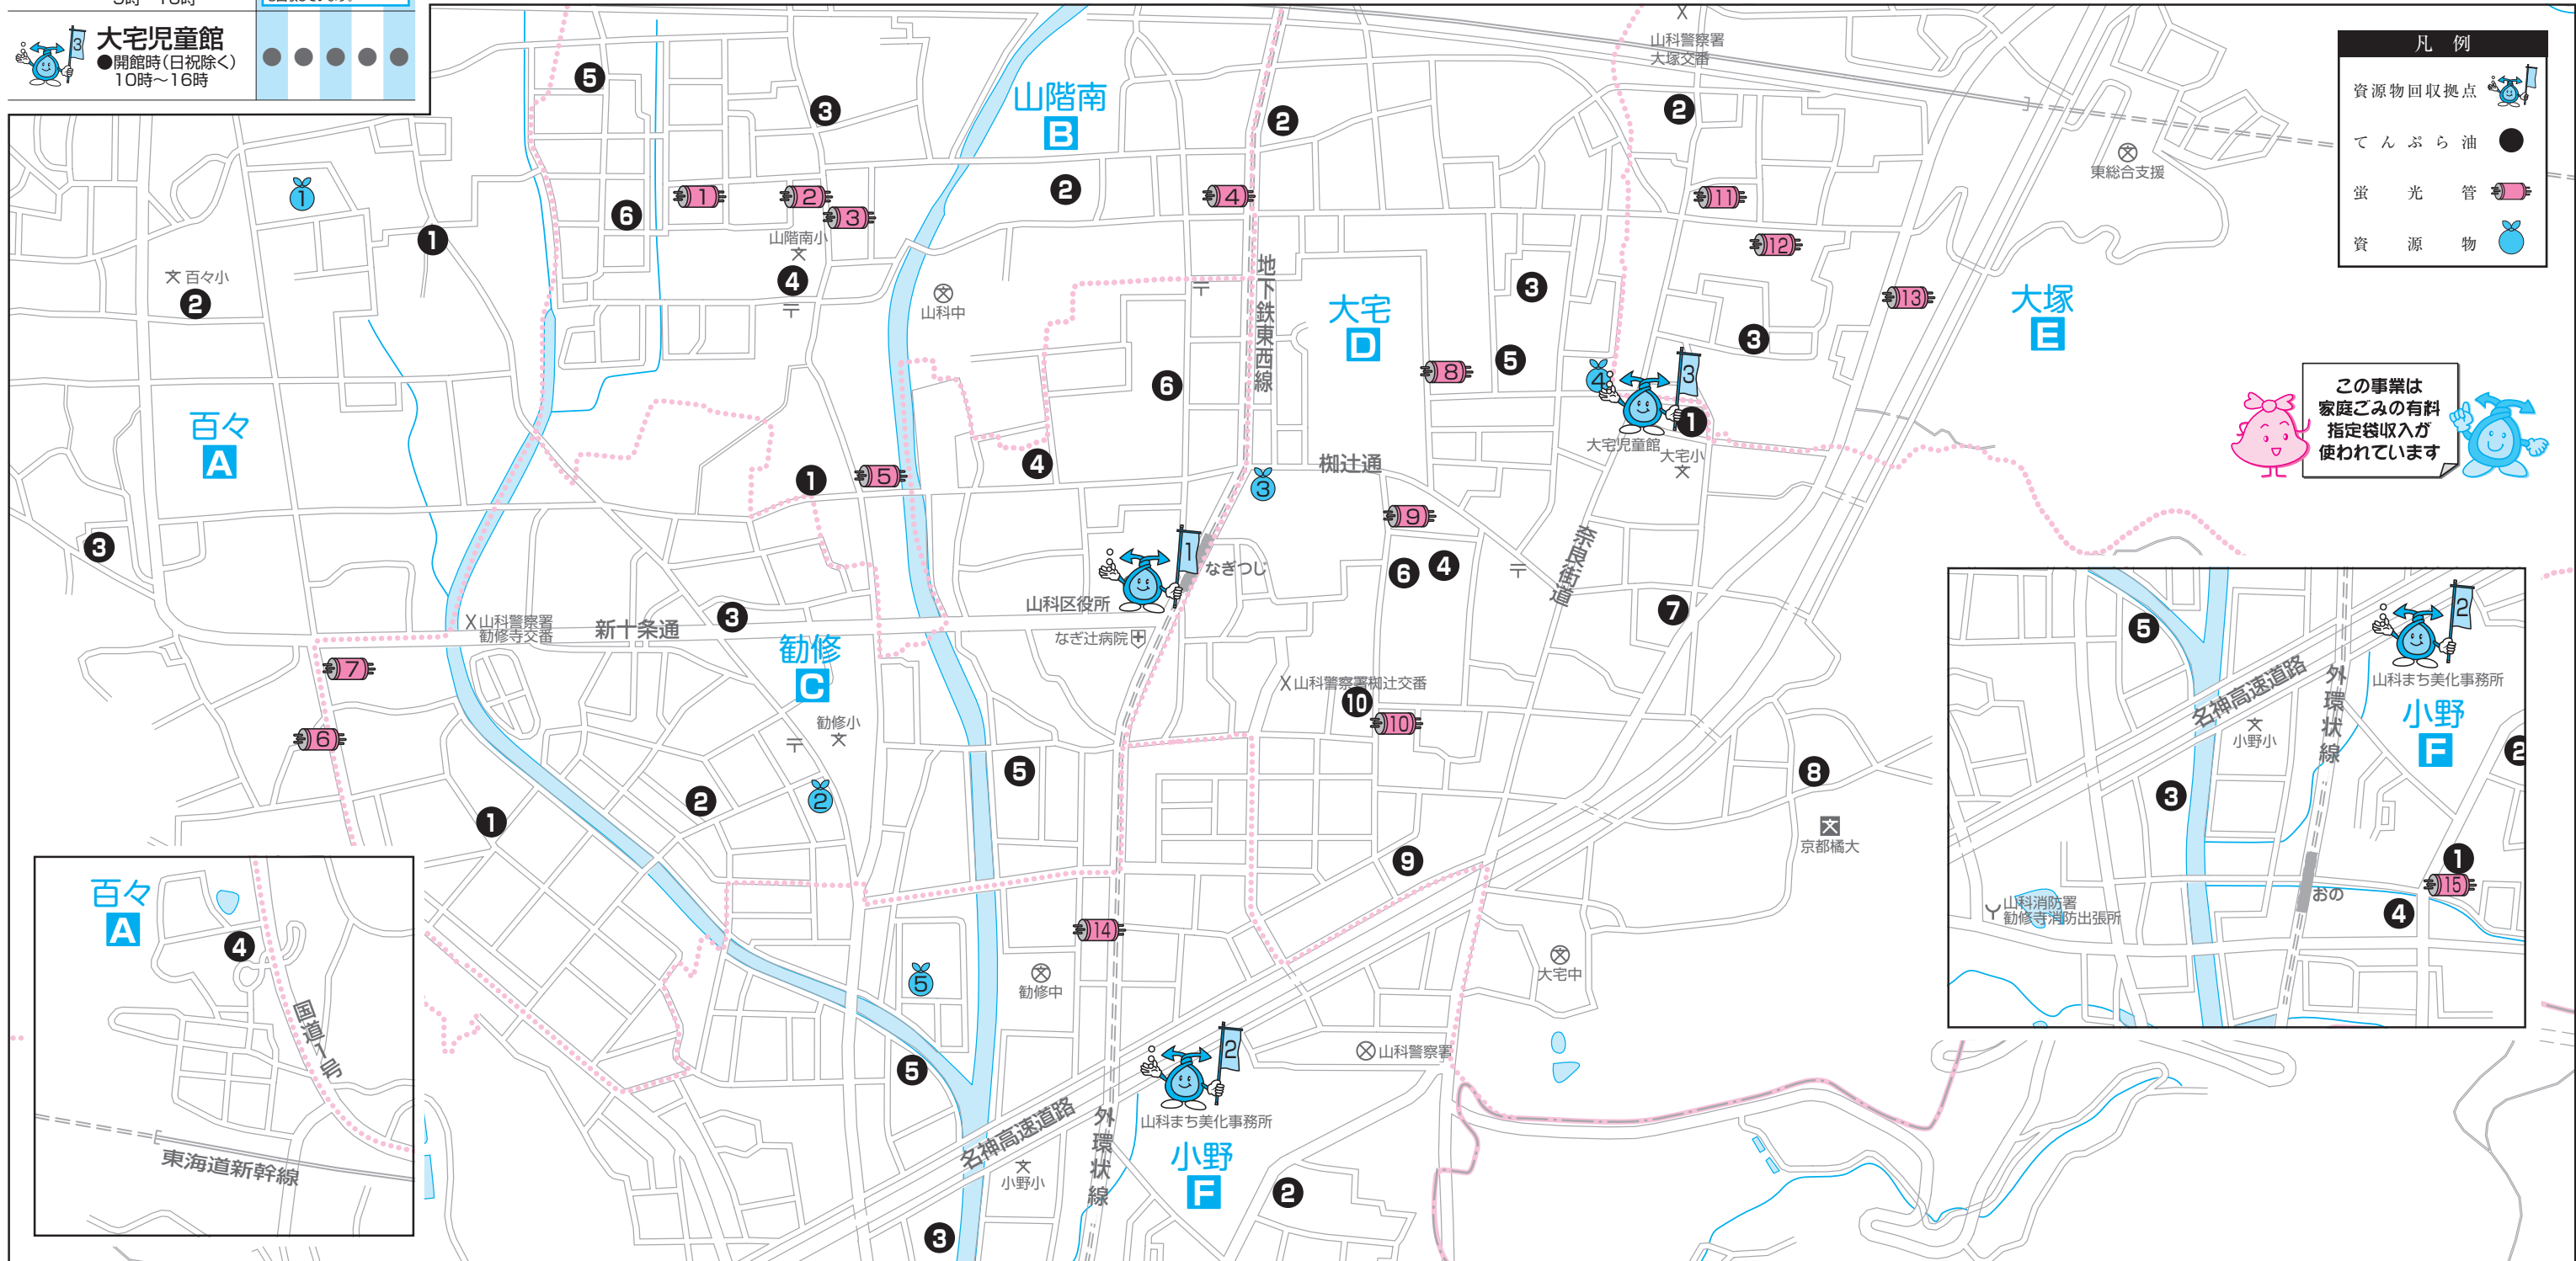

大宅児童館
●開館時(日祝除く)
10時～16時

●●●●●

てんぷら油

●行事等により回収日が変更になる場合があります。

A 百々

- 1 西野山中畑5-1 常設 24時間
- 2 百々自治会館前 第2土曜 10時半～11時半
- 3 西野山射庭ノ上町77-2 第2土曜 10時半～11時半
- 4 パデシオン山科夢ヶ丘正面玄関 第1土曜 9～18時

B 山階南

- 1 大西建設駐車場前 第2土曜 10～11時
- 2 東野北公園入口前 第2土曜 10～11時
- 3 おちり池駐車場前 第2土曜 10～11時
- 4 山階南小学校南門前 第2土曜 10～11時
- 5 やなぎお好み焼き店角 第2土曜 10～11時
- 6 勝山浴槽店横 第2土曜 10～11時

C 勸修

- 1 中島井南児童公園 第2土曜 11～12時
- 2 西ヶヶ崎児童公園 第2土曜 11～12時
- 3 栗栖野打越町28 第2土曜 11～12時

C 勸修(つづき)

- 4 柳辻封シ川町3-1 第2土曜 11～12時
- 5 平田荘ガレージ 第2土曜 11～12時
- 6 京都市山科老人福祉センター 常設(日祝除く) 9～17時

D 大宅

- 1 大宅保育園 常設(日祝除く) 8～18時
- 2 山科ハイツ北川玄関前 第4金曜 13時～
- 3 東野南井ノ上町10-3 第4金曜 8～15時
- 4 大宅坂ノ辻町41-63 第4金曜 8～15時
- 5 東野南井ノ上町8-9 第4金曜 8時半～15時
- 6 柳辻草海道町24-20 第4金曜 8～15時
- 7 大宅古海道町30-1 第4金曜 8～15時
- 8 岩屋保育園 常設(日祝除く) 8～15時
- 9 大宅甲ノ辻町76番地 常設(日祝除く) 12～13時半
- 10 大宅棧敷2-25 第4金曜 9～18時
- 11 グルメシティ近畿山科店 毎月15日 第4金曜 8～15時

E 大塚

- 1 スーパースマイル 第4金曜 13～14時
- 2 御旅所(皇塚) 第4金曜 13～14時
- 3 壇ノ浦児童公園 第4金曜 13～14時

F 小野

- 1 小野荘司町1-27 第2土曜 10～12時
- 2 小野御所ノ内町8 第2土曜 10～12時
- 3 勸修寺東北出町108 第2土曜 10～12時
- 4 小野西浦1-3 第2土曜 10～12時
- 5 辻新ハイツ北玄関自動販売機横 第1水曜 10～12時

蛍光灯回収協力店

1. ●購入時に引き取ります。
2. 1 大島電化住設 593-3981
   - 2 (有)溝口テレビ 591-9301
   - 3 ELEX 西野店 591-7433
   - 4 (株)光陽電化センター 581-1369
   - 5 マツイ電気 593-1348
   - 6 (有)ホップ洛東電器 581-6550
   - 7 谷山無線電機(株)山科店 595-0200
   - 8 清水デンキ 592-5609
   - 9 清水無線 591-1123
   - 10 (有)吉田電化 594-0488
   - 11 ジクヤ電化 大塚店 592-6366
   - 12 アキヤマデンキ 591-6344
   - 13 アマタニ家電 593-3902
   - 14 ESしばたでんき 501-6645
   - 15 ジクヤ電化 小野店 571-0621

資源物回収協力店

- 1 大石道センター 501-5688
- 2 フレスコ勸修店 595-3371
- 3 グルメシティヒカリ屋山科店 593-6701
- 4 フレスコ大宅店 583-5981
- 5 勸修寺公園 501-6241

凡例

- 資源物回収拠点
- てんぷら油
- 蛍光灯
- 資源物

この事業は
家庭ごみの有料
指定袋収入が
使われています