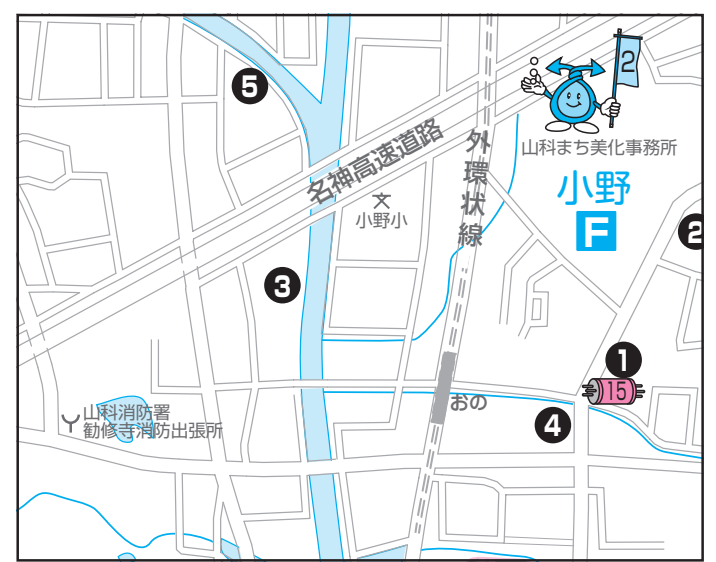

E 大塚

- 1 スーパースマイル 第4金曜 13～14時
- 2 御旅所(皇塚) 第4金曜 13～14時
- 3 壇ノ浦児童公園 第4金曜 13～14時

F 小野

- 1 小野荘司町1-27 第2土曜 10～12時
- 2 小野御所ノ内町8 第2土曜 10～12時
- 3 勸修寺東北出町108 第2土曜 10～12時
- 4 小野西浦1-3 第2土曜 10～12時
- 5 辻新ハイツ北玄関自動販売機横 第1水曜 10～12時

資源物回収協力店

- 1 大石道センター 501-5688
- 2 フレスコ勸修店 595-3371
- 3 グルメシティヒカリ屋山科店 593-6701
- 4 フレスコ大宅店 583-5981
- 5 勸修寺公園 501-6241

凡例

- 資源物回収拠点
- てんぷら油
- 蛍光灯
- 資源物

この事業は
家庭ごみの有料
指定袋収入が
使われています

資源物回収マップ

山科区 2

資源物回収拠点

てんぷら油

●行事等により回収日が変更になる場合があります。

E 大塚

- ① スーパースマイル 第4金曜 13～14時
- ② 御旅所(皇塚) 第4金曜 13～14時
- ③ 壇ノ浦児童公園 第4金曜 13～14時

G 陵ヶ岡

- ① 御陵岡町30-25 第4金曜 10～11時
- ② 御陵久保町64-3 第4金曜 10～11時
- ③ 御陵別所町83 第4金曜直前月曜～第4金曜前日 9～17時
- ④ 厨子奥長通11-50 第4金曜 10～11時
- ⑤ 北花山寺内町73-3 常設 10～11時
- ⑥ 御陵久保町45 常設 24時間
- ⑦ 白樺荘前 第4金曜 10～11時
- ⑧ 日ノ岡坂脇町24 常設 9～16時
- ⑨ 植村荘北西角 常設 24時間
- ⑩ 御陵原西町17-6 常設 24時間
- ⑪ 御陵上御廟野町12-3 第4金曜 10～11時
- ⑫ 御陵天徳町14 常設 8～20時

H 安朱

- ① 御陵田山町8-13 第1土曜 9～11時
- ② マッサージ指圧悠々館前 常設 8～18時
- ③ 安朱広場西側北部倉庫横 第2土曜前日 8～9時

I 鏡山

- ① 北花山公会堂前 第4金曜 9～11時
- ② 河内屋酒店 常設 24時間
- ③ ショップ北花山前 第4金曜 9～11時
- ④ 西野榎本町50-80 第4金曜 9～11時
- ⑤ 西野榎川町3-8 常設 24時間
- ⑥ 厨子奥尾上町1-24 常設 24時間
- ⑦ 西野岸ノ下町35-8 第4金曜 9～11時
- ⑧ 西野今屋敷町50-16 常設 24時間
- ⑨ 御陵団地東側公園前 第4金曜 7～16時
- ⑩ 御陵中筋町9-20 常設 24時間
- ⑪ 御陵中内町4-5 第4金曜 9～10時半
- ⑫ 御陵進藤町26-3 第4金曜 9～11時
- ⑬ 上花山バス停前 第4金曜 9～11時