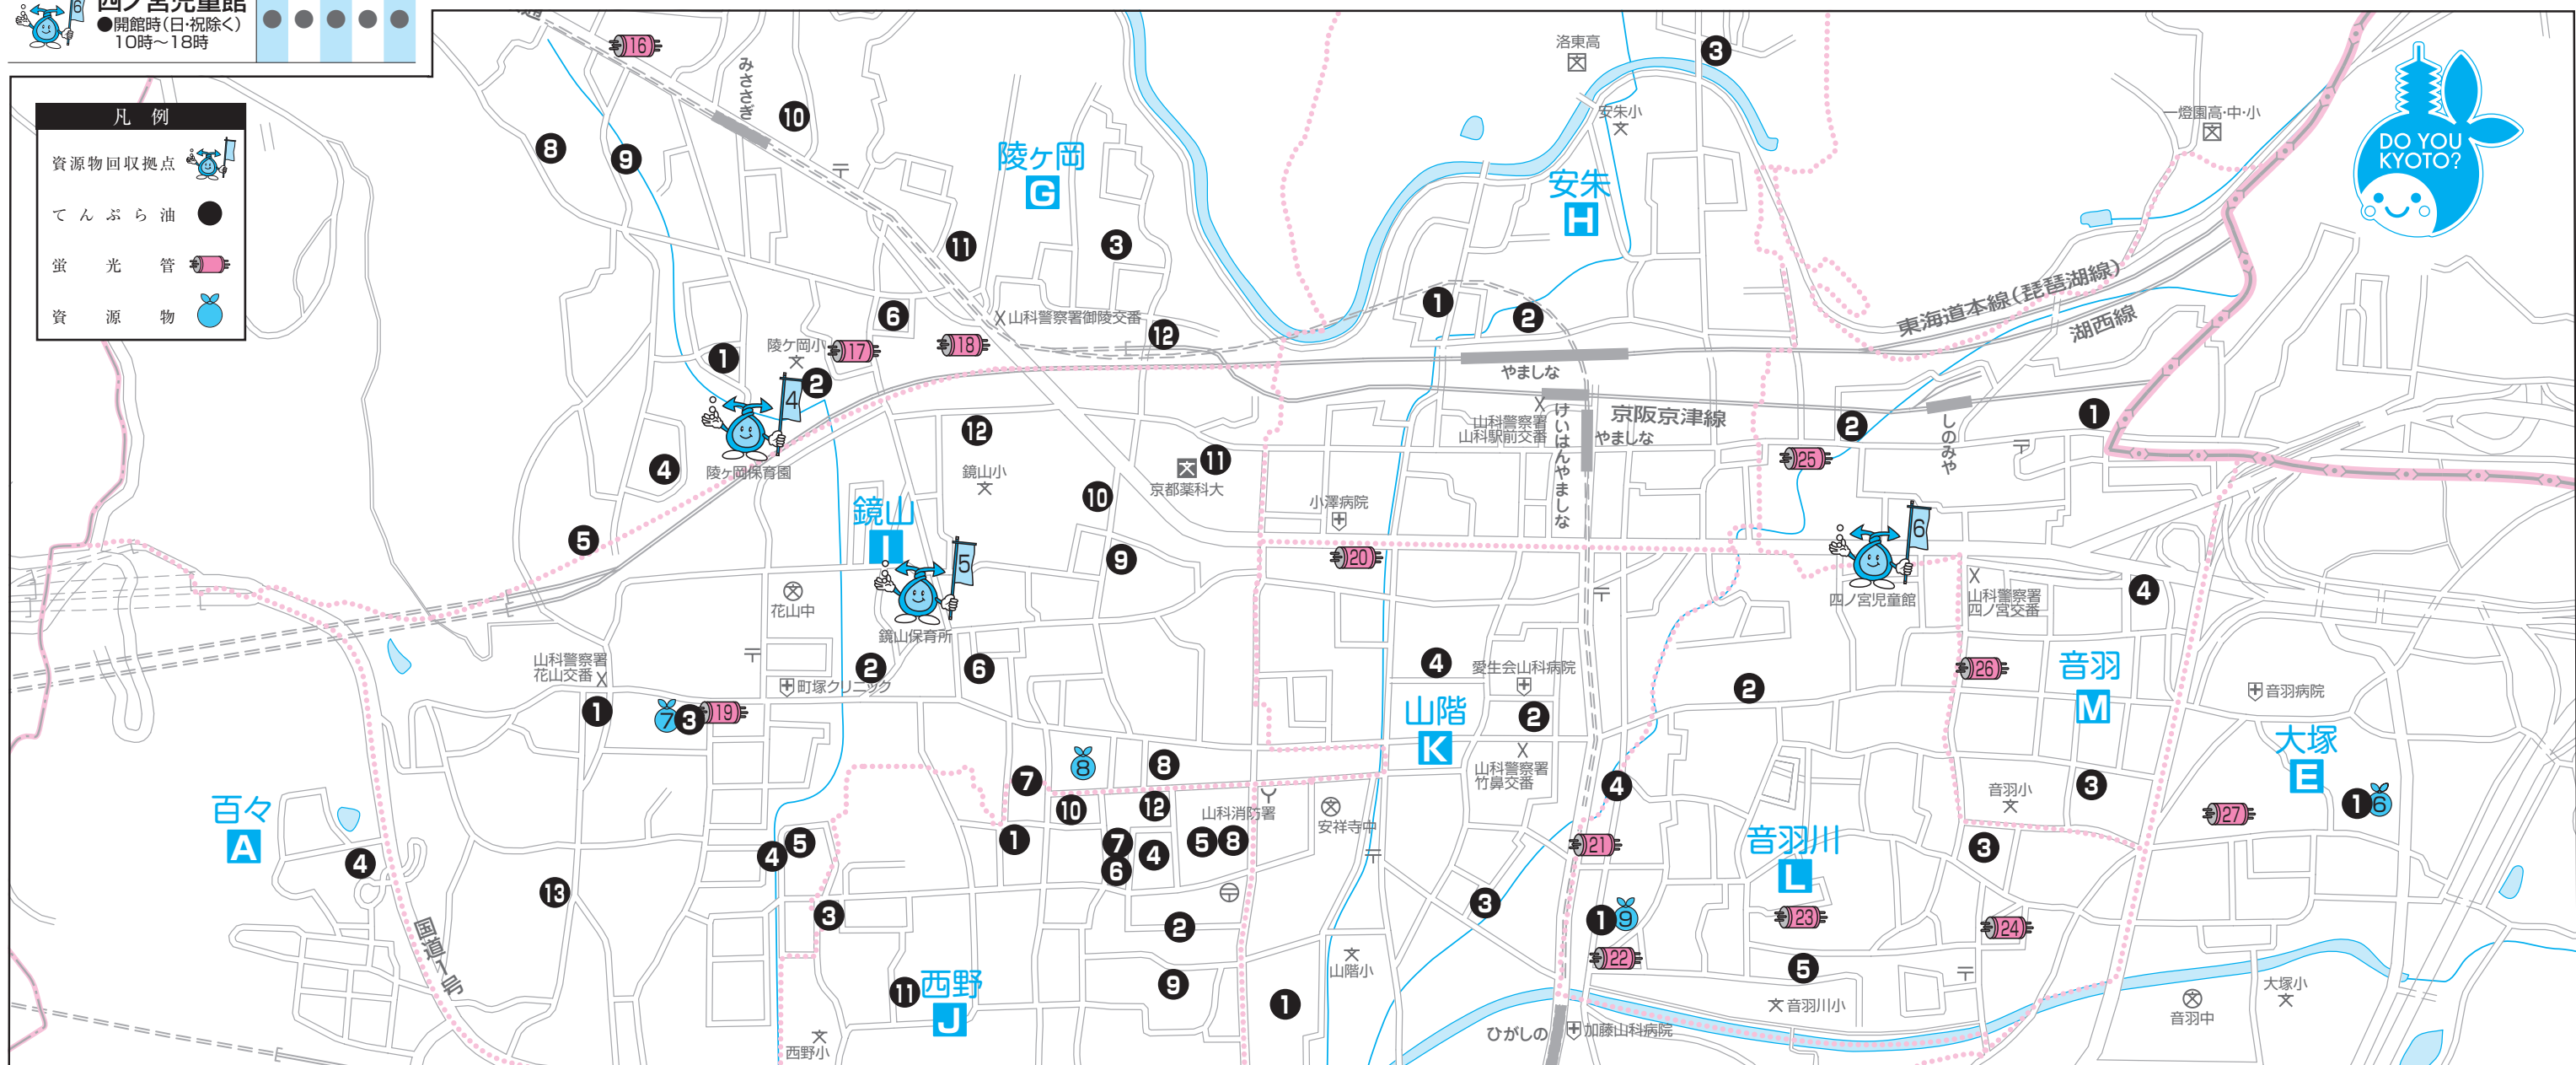

H 安朱

- ① 御陵田山町8-13 第1土曜 9～11時
- ② マッサージ指圧悠々館前 常設 8～18時
- ③ 安朱広場西側北部倉庫横 第2土曜前日 8～9時

I 鏡山

- ① 北花山公会堂前 第4金曜 9～11時
- ② 河内屋酒店 常設 24時間
- ③ ショップ北花山前 第4金曜 9～11時
- ④ 西野榎本町50-80 第4金曜 9～11時
- ⑤ 西野榎川町3-8 常設 24時間
- ⑥ 厨子奥尾上町1-24 常設 24時間
- ⑦ 西野岸ノ下町35-8 第4金曜 9～11時
- ⑧ 西野今屋敷町50-16 常設 24時間
- ⑨ 御陵団地東側公園前 第4金曜 7～16時
- ⑩ 御陵中筋町9-20 常設 24時間
- ⑪ 御陵中内町4-5 第4金曜 9～10時半
- ⑫ 御陵進藤町26-3 第4金曜 9～11時
- ⑬ 上花山バス停前 第4金曜 9～11時

J 西野

- ① 西野岸ノ下町46 常設 24時間
- ② 住宅供給公社団地A・B棟前 第4金曜 10～11時
- ③ 西野野色町130-25 第4金曜 8～10時
- ④ 市営住宅1棟エレベーター前 毎月20日 20～21時
- ⑤ 市営住宅2棟自治会室内前 毎月6日 19時半～21時

K 山階

- ⑥ 山階保育園 第4金曜 7～10時
- ⑦ 中国料理 龍宝前 常設 24時間
- ⑧ 市営住宅3棟自治会室 第4木曜 19時半～20時半
- ⑨ 北口ガレージ角 第4金曜 8～10時
- ⑩ 掲示板前 常設 24時間
- ⑪ 西野野色町118-5 常設 24時間
- ⑫ 株式会社西村宇工務店 常設 24時間

L 音羽川

- ① 山科南団地E・F棟間コンテナハウス 第2日曜 10～12時
- ② 木ノ本児童公園 第4金曜 8時半～12時
- ③ 音羽市営住宅内児童公園 第4金曜 14～15時
- ④ 西念寺保育園 第4金曜 14～15時
- ⑤ 音羽伊勢宿町16 常設 24時間

M 音羽

- ① 四ノ宮岩久保町27-3 第4金曜 9～13時
- ② 地藏堂前 第4金曜 9～13時
- ③ 音羽前田町22-2 第4金曜 9～13時
- ④ 音羽草田東「夢ひろば」 第4金曜 9～13時

蛍光灯回収協力店

1. ●購入時に引き取ります。
- ⑬ 山階電気 592-3575
  - ⑭ 真明電気 501-2036
  - ⑮ グレート電設 501-0691
  - ⑯ ジクヤ電化 北花山店 501-6855
  - ⑰ (株)東山 501-1188
  - ⑱ (有)ヤマシナ電器 (HOPヤマシナ) 581-8728
  - ⑲ (有)山中電気 581-2023
  - ⑳ 田中デンキ 594-2087
  - ㉑ (有)グレートデン 592-1652
  - ㉒ 小川ラジオ 581-0022
  - ㉓ かみもり電気 592-7967
  - ㉔ フジワラ電器 593-0033

資源物回収協力店

- ⑥ スーパースマイル小山店 582-3305 ● ●
- ⑦ ショップ北花山 581-6881 ● ●
- ⑧ E-WA山科 501-1535 ● ●
- ⑨ フレスコ山科店 583-5971 ● ●

◆ ホームページ ◆
<http://www.city.kyoto.lg.jp/kankyo/page/0000070432.html>
平成23年11月1日 現在

凡例
資源物回収拠点
てんぷら油 ●
蛍光灯 ●
資源物 ●