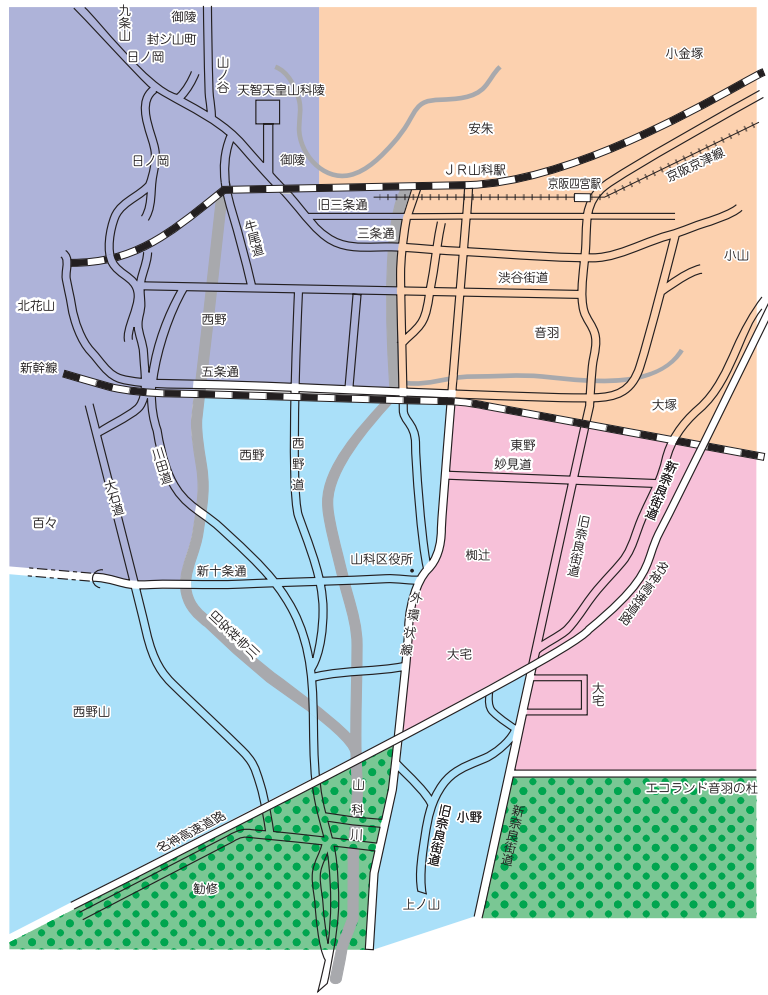

プラスチック製容器包装収集日のお知らせ

※家庭ごみ，缶・びん・ペットボトル，
小型金属類の収集日は変更ありません。

山科区

平成19年10月から

プラスチック製容器包装の分別収集が始まりました。
下記の地図で収集日をご確認のうえお出しください。

- の地域は**月**曜日です。
- の地域は**木**曜日です。
- の地域は**火**曜日です。
- の地域は**金**曜日です。
- の地域は**水**曜日です。