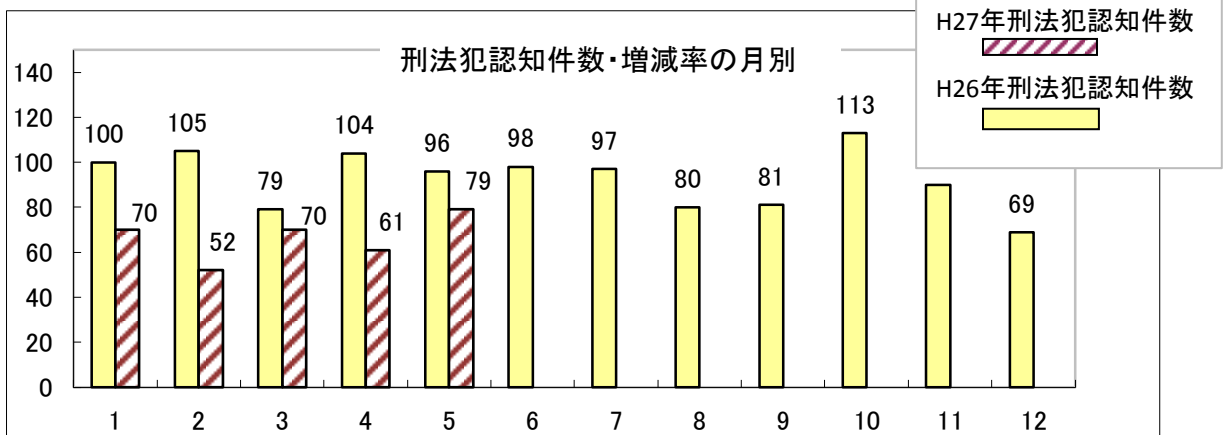

上京警察署 安全安心ニュース 5月号

件名

上京警察署管内における犯罪発生状況（平成27年5月末日現在）

1 上京警察署の刑法犯認知件数及び検挙件数等

	刑法犯認知件数		検挙件数等				街頭犯罪	侵入犯罪
	認知	前年比	検挙	検挙率	人員	うち少年		
上京署	332	-152	90	27.1	70	10	170	3
府下総数	9,786	-1,964	2,187	22.3	1,719	308	4,829	241

2 交番別刑法犯認知件数(平成27年5月末日現在)

交番	上御霊前	今大	室中	出町	大宮頭	千中	下立売	不詳	合計
認知件数	63	61	50	30	31	49	30	18	332

3 平成27年5月末日の街頭犯罪、侵入犯罪の認知・検挙状況

	認知	前年比	検挙件数	検挙人員(総数)	検挙人員(少年)
街頭犯罪 総計	170	-92	14	14	6
強盗	1				
恐喝				1	
強制わいせつ		-1			
ひったくり		-4			
車上ねらい	8	-3			
自販機ねらい	1	-1			
自動車盗		-1	1	1	1
オートバイ盗	17	2	3	2	2
自転車盗	131	-67	7	7	2
部品ねらい	7	-2	2	1	1
器物損壊	5	-15	1	2	
侵入犯罪 総計	3	-18	0	0	0
侵入強盗					
空き巣	3	2			
忍込み		-20			
居空き					