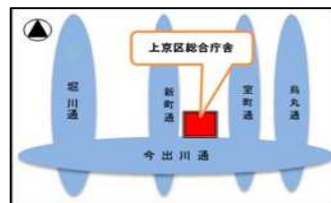

令和8年 上京はぐくみだより

6月 ぱたぽん

上京区の子育てにかかわる情報などを掲載しています！

上京区役所ホームページにも掲載中！デジタル版でもご覧いただけます。検索エンジン「ぱたぽん」もしくは「上京はぐくみだより」で検索してね♪

上京えんじえる”ぎゅうっと”ひろば

ドリームキルドレン

～上京わんぱく広場 一緒にあそぼ♪～

上京えんじえる”ぎゅうっと”ひろば

昨年度の様子

日にち：**2026年6月19日（金）**
 時間：**10：30～11：45（受付10：15～）**
 場所：上京区総合庁舎4階 大会議室
 内容：体操、コーナーあそび（手形アート、フォトスポット、ボールプール、おもちゃや絵本など）、パラバルーン
 ※動きやすい服装でご参加ください。

対象：乳幼児さんとその保護者、妊婦さんなど
 費用：無料です♪
 定員：100名（先着順）
 申込：5月20日（水）～6月18日（木）
 二次元コード、または電話、3階33番窓口にて
 共催：上京児童館、西陣児童館、室町児童館、上京区社会福祉協議会

こちらの二次元コードからお申込みください。

【申込/お問合せ先】
 上京区役所子どもはぐくみ室子育て相談担当 TEL(075)441-2873

上京えんじえる”ぎゅうっと”ひろば

ファミリー人形劇

～親子で一緒に人形劇を楽しみましょう♪～

日にち：**2026年7月1日（水）**
 時間：**10：30～11：30（受付10：15～）**
 場所：京都市立乾隆幼稚園
 内容：ファミリーひみちやたいによる人形劇
 対象：乳幼児さんとその保護者
 費用：無料です♪
 定員：親子含めて30名（先着順）
 申込：6月10日（水）～6月30日（火）
 二次元コード、または電話、
 3階33番窓口にて