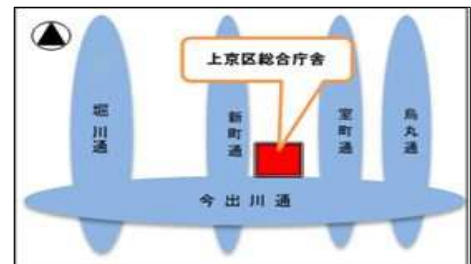

日にち：**2026年5月7日(木)**

時間：**10:00~11:00**

場所：上京区総合庁舎3階 多目的室

内容：東部まち美化事務所がごみ減量を目的としたリユース事業で回収した子ども服（新生児～140cm以下のもの）やおもちゃ、絵本をお譲りします！

対象：上京区内在住の方（事前予約不要）

【注意事項】

- *数に限りがありますので、持ち帰り数を制限する場合がありますことを御了承ください。
- *転売目的での御参加は御遠慮ください。
- *持ち帰りの袋等は各自御用意ください。
- *当日は会場で、御家庭で御不要となった子ども服などの回収も併せて行います。開催日時以外では回収を行っていません。
お持ちいただいたお品物によっては回収できない場合があります。
- *回収に関するお問い合わせは、東部まち美化事務所（075-722-4345）に御連絡ください。
- *開始時間よりあまりにお早いご来場はお控えください（来場者が多い場合は入場制限や整理券を配布することがあります）。
- *上京区総合庁舎の駐車場は有料です。

徒歩・自転車・バス・ベビーカーなどでおこしてください。

お問合せ：東部まち美化事務所

☎ 075-722-4345

上京エコまちステーション

☎ 075-366-0776

上京区役所子どもはぐくみ室子育て相談担当

☎ 075-441-2873

特別な事情や今後の動きにより、開催予定のイベントが、変更や中止となる場合があります。事前にウェブサイトや各施設にご確認ください。

<発行> 京都市上京区今出川通室町西入堀出し町285
上京区役所保健福祉センター子どもはぐくみ室（子育て相談担当）
電話：441-2873 FAX：432-2025
開設時間：9時～17時（土日祝・年末年始は除く）

～上京区の「つどいの広場」のご紹介～

つどいの広場は、子育て家庭の親とその子どもが気軽に集い、打ち解けた雰囲気の中で語り合い、相互に交流するための場所（施設）です。保育士経験者等からなる子育てアドバイザーが育児相談に応じるほか、地域の子育て支援に関する情報の提供や子育て講座等のイベントも開催しています。毎日（休所日を除く）午前10時から午後4時まで開いていて、気軽にご利用いただけます。上京区内のつどいの広場は5箇所あります！子育て真っ最中のパパ・ママがほっこりできて楽しめるつどいの広場を、ぜひご利用ください！

そらひろば

所在地：上京区新猪熊東町371-2
電話番号：080-4758-8910
休所日：日曜日、水曜日、祝日及び年末年始

LINE/InstagramQRコード⇒

特色：☆こじんまりとした一軒家の和室で、のんびり遊んでいただけます。☆落ち着いた空間で子育て相談やお母さんがゆったりできる場所です。
☆相談できる専門家（先輩ママ、保育士、助産師、作業療法士など）がおります。☆子どもの成長発達や発達障害のお子さんを支援している職員もおります。☆2階では(火)(木)にキッズ&ベビー用品交換会もしています。