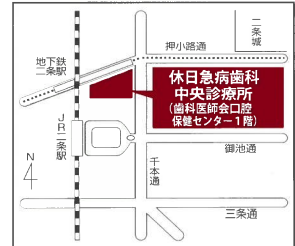

# 上京はぐくみだより 12月ぱたぽん

上京区の親子で遊びに行けるイベントなどの情報を掲載しています！

上京区役所ホームページにも掲載中！デジタル版でもご覧いただけます。検索エンジン「ぱたぽん」もしくは「上京はぐくみだより」で検索してね♪

～今月もぱたぽん！「ぱたぽん」がみなさまのお手元に届きますように～

2023・12・1 発行

＜発行＞京都市上京区今出川通金町西入堀出シ町285 上京区役所保健福祉センター子どもはぐくみ室（子育て相談担当）  
電話：441-2873 FAX：432-2025 開設時間：9時～17時（土曜・日祝・年末年始は除く）

## ～ ご存知ですか？ 休日・急病診療所 ～

もし、年末年始や、休日や土曜日、平日の夜間等に、お子さんが急なご病気などにかかれた場合、休日・急病診療所をご利用いただけます。急病患者に対し応急処置（外科的疾患、手術、往診を除く）と投薬（原則として1日または休日分）を行っています。受診に際しては、必ず健康保険証と子ども医療費受給者証をご持参ください。

診療所名	診療科目	診療日	診療時間
<b>京都市急病診療所</b> 【075-354-6021】 中京区西ノ京東桐尾町6 （京都府医師会館1階） JR又は地下鉄二条駅下車すぐ	小児科 （15歳未満）	月曜～金曜	21:00～24:00
		土曜	14:00～17:00
			18:00～翌8:00
	内科（15歳以上） 眼科	日曜・祝日	10:00～17:00
		8月15日・16日/ 12月29日～1月3日	18:00～24:00
		土曜	18:00～22:00
京都市休日急病歯科中央診療所 【075-812-8493】 中京区西ノ京東桐尾町1 （京都府歯科医師会口腔保健センター1階）	耳鼻咽喉科	日曜・祝日	10:00～17:00
		8月15日・16日/ 12月29日～1月3日	18:00～22:00
	歯科	日曜・祝日	10:00～17:00
8月15日・16日/ 12月29日～1月4日			

急病診療所（中京区）

休日急病歯科中央診療所（中京区）