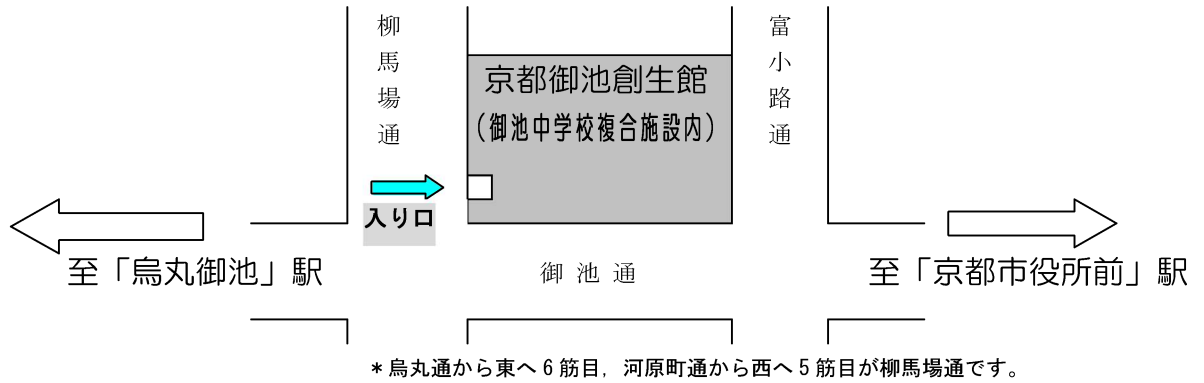

御池創生館研修ルームへのアクセス

所在地

〒604-0954

京都市中京区御池通柳馬場東入東八幡町 579 番地
京都御池創生館 地下1階

* 1階オフィススペース用入り口（自動ドア）からお入りください。

- ◎ 交通アクセス：
- 京都市営地下鉄烏丸線「烏丸御池」駅下車
1番出口を出て直進, 3つ目の信号を左折 徒歩5分
 - 京都市営地下鉄東西線「京都市役所前」駅下車
出口-9を出て直進, 3つ目の信号を右折 徒歩8分