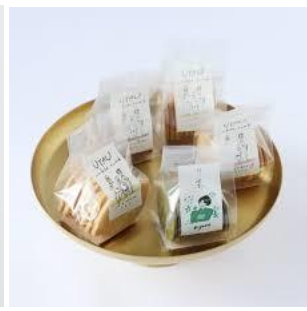

はあと・フレンズ・ストア

はあと・フレンズ・ストアは、障害のある人たちが関わって作った製品のセレクトショップです。
ハンドメイドのスイーツや雑貨、アート、手工芸品などを販売しております。

(商品例)

〒604-8042 京都市中京区新京極通四条上る中之町 565-15

TEL 075-221-8033 / FAX 075-221-8118

営業時間: 11:00~18:30 水曜定休

E m a i l : store@kyoto-heartfriends.com