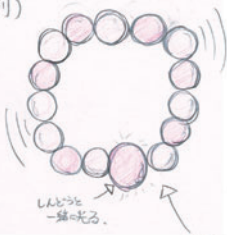

近くて

クラクションが鳴るとしんどうが来る。

(2m以内ぐらい。)

(例)

ゴムになっているので
はめやすい。

女の人だけではなく、男の人
も使えるように、色はたくさんある。

耳が不自由な方
の専用

クラクション報知器