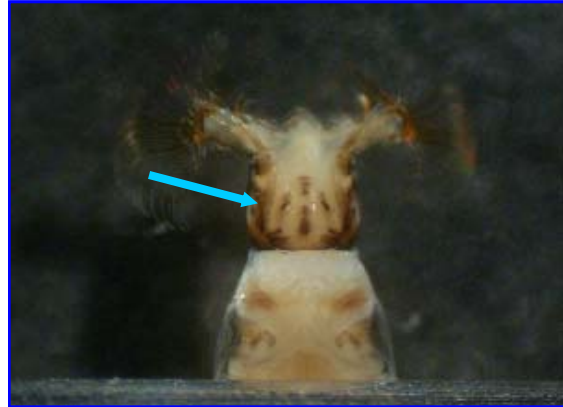

ウチダツノマユブユ 幼虫

側面

背面

頭部下面の切れ込み模様

頭部のモザイク模様

幼虫の胸部にあるサナギの呼吸糸

肛鰓(こうさい)

後吸盤

乳嘴(にゅうし)突起

腹部末端

頭部のモザイク模様(プレパラート標)

頭部の切れ込み模様(プレパラート標本)

亜下唇基節

大あご

後吸盤