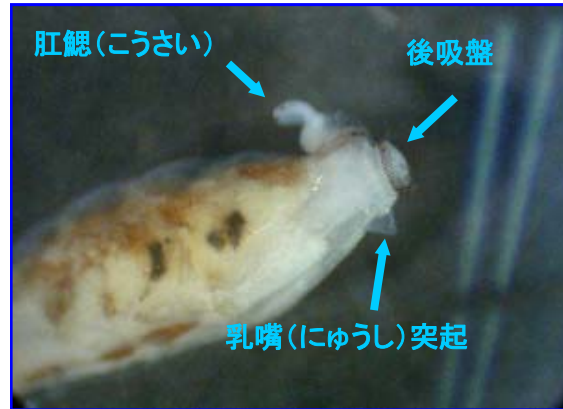

ウチダツノマユブユ 幼虫

側面

背面

頭部下面の切れ込み模様

頭部のモザイク模様

幼虫の胸部にあるサナギの呼吸糸

肛鰓(こうさい)

後吸盤

乳嘴(にゅうし)突起

腹部末端

頭部のモザイク模様(プレパラート標)

頭部の切れ込み模様(プレパラート標本)

亜下唇基節

大あご

後吸盤