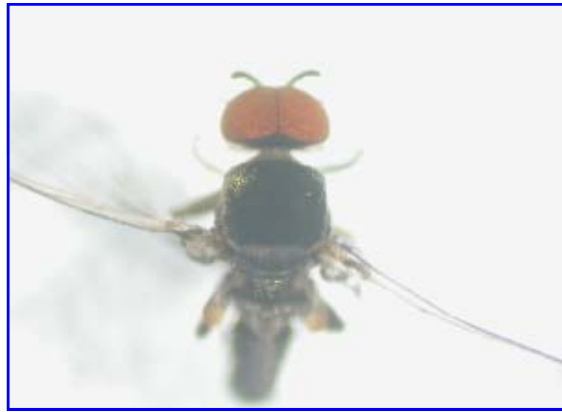

ウチダツノマユブユ 雄成虫

側面

胸背

サナギの抜け殻と呼吸系

呼吸系の根元の部分

サナギの繭(平たくした状態)

脚(後脚・中脚・前脚)

後脚ふ節と爪(つめ)

前脚

後脚

中脚

小あごひげ

触角

翅(はね)

翅(はね)の基部

生殖器

生殖器