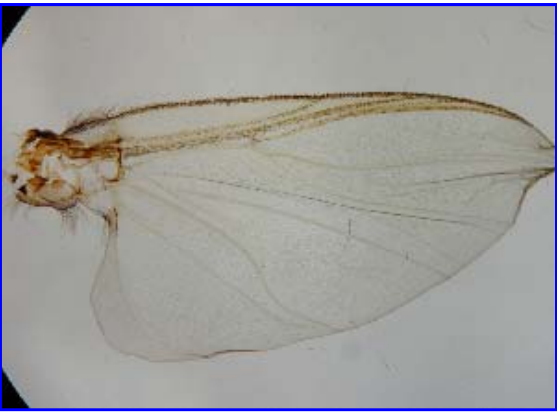

ミヤコオオブユ 雄成虫

この雄が出てきたサナギの呼吸系

呼吸系の基部の拡大

翅

翅の基部の拡大

前脚

中脚

後脚

後脚ふ節と爪(つめ)

爪(つめ)

触角

小あごひげ

小あごひげの基部

生殖器

生殖器(左の画像と焦点が変えてある)