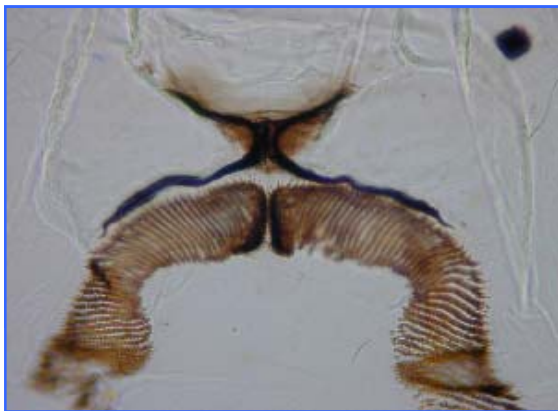

ゴスジシラキブユ 幼虫

側面

肛鰓(こうさい)

切れ込み模様(プレパレート標本)

頭部のモザイク模様

垂下唇基節

モザイク模様(プレパレート標本)

幼虫の胸部にあるサナギの呼吸系

幼虫の胸部にあるサナギの呼吸系の基部

大あご

大あご(先端部分)

後吸盤(プレパラート標本)