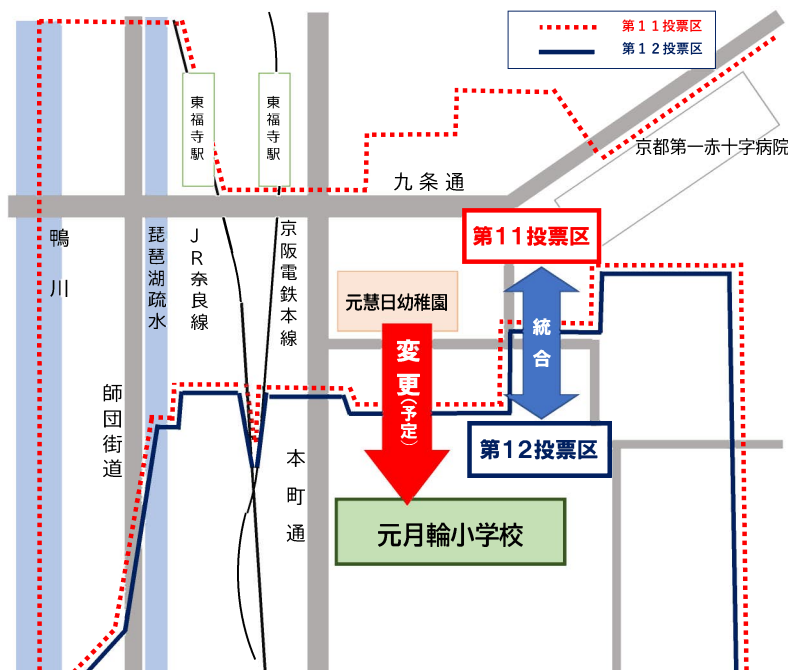

あなたの一票 大切にしてお

東山区第11投票区と第12投票区の統合により、

元慧日幼稚園(第11投票区)の投票所が変わります。

東山区第11投票区の投票所として使用してきた元慧日幼稚園が建物解体に伴い、投票所として使用できなくなり、また、適当な代替施設がないことなどから、この度、月輪学区の2つの投票区(第11投票区と第12投票区)を統合いたしましたので、お知らせします。

これに伴い、これまで元慧日幼稚園(第11投票区)で投票いただいた有権者の皆様におかれましては、**次回の選挙から投票所が変更**になります。

なお、新しい投票所につきましては、手続き上、選挙実施が決まった後に、東山区選挙管理委員会で決定することになりますが、これまで第12投票区の投票所として使用してきた**元月輪小学校**となる予定です。

今回、投票所が変更になる地域(第11投票区)

- ・本町14丁目 ・本町15丁目の一部(※1) ・本町16丁目の一部(※2) ・福稲岸ノ上町
- ・福稲柿本町の一部(※3) ・泉涌寺東林町の一部(※4) ・福稲御所ノ内町の一部(※5)
- ・今熊野南谷町 ・今熊野本多山町

(※1) 255番地, 262番地, 265番地~286番地, 743番地~749番地, 751番地~753番地, 771番地, 785番地, 787番地, 789番地, 812番地~815番地, 822番地及び官有地の区域

(※2) 京阪本線以西の区域

(※3) 1番地~31番地, 41番地及び44番地~47番地の区域

(※4) 15番地~19番地及び29番地~45番地の区域

(※5) 1番地~9番地の区域