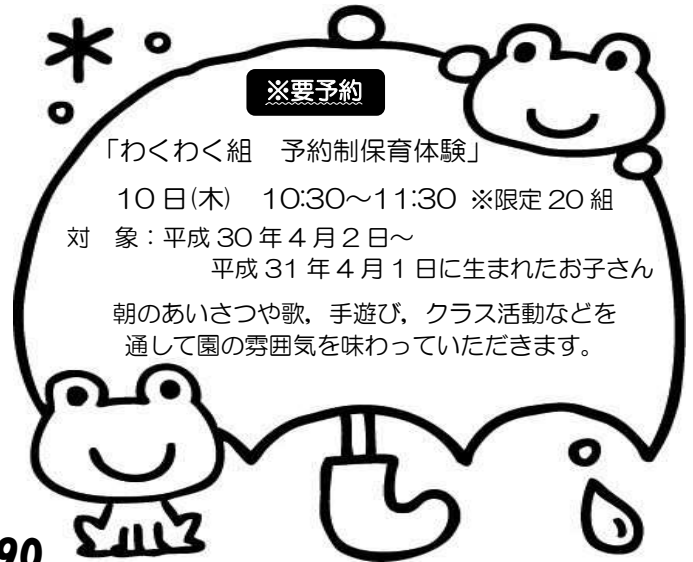

泉山幼稚園 TEL 525-0021

※要予約

園庭開放「ひよこライブラリー」
毎週木・金曜日 10:30～12:00
対象：0歳～未就園のお子さまと保護者
持ち物：着替え、飲み物、
ひよこバッジ(お持ちの方)など
費用：初回のみ園内名札代 ¥150

※各日15組程度
※2日間連続での参加予約はできません。
ホームページより予約申込をしてから来園してください。

※要予約

「赤ちゃんクラブ」
0歳から歩き始めるまでのお子様と保護者の方

「ぴよクラブ」
2019.4.2生まれ以降の
しっかり歩き始めたお子様と保護者の方

※事前登録が必要ですので、詳しくはHPをご覧ください。
園までお問い合わせください。

移り変わる季節を感じながら、五感に快い刺激を感じる遊びを親子で楽しんでいただけるプログラムをご用意しています。

華頂幼稚園 TEL 541-4188

「わくわくひろば」
毎週水曜日開催！

対象：0歳～就園前までのお子様と保護者
時間：10:30～12:00(受付は10:00～)
持ち物：着替え・水筒・タオル・親子共に上靴
(上靴に代わる靴でも可)・下靴入れ、
暑い日は水遊び(プール)を準備しますので、
水着をご持参ください。
保護者の方も、サンダルがあると便利です。
費用：初回のみ¥200の登録料が必要

※要予約

「わくわく組 予約制保育体験」

10日(木) 10:30～11:30 ※限定20組

対象：平成30年4月2日～

平成31年4月1日に生まれたお子さん

朝のあいさつや歌、手遊び、クラス活動などを
通して園の雰囲気を感じていただけます。

京都幼稚園 TEL 531-7390

こぐまちゃんくらぶ(未就園児活動) 雨天決行