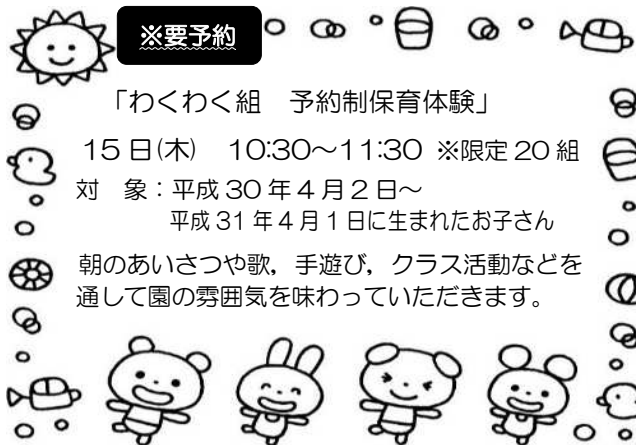

乳幼児クラブ(登録制)

ふたば 6・13日(火) 11:00~11:30 0~1歳半の乳幼児とその保護者

みつば 1・8日(木) 11:00~11:30 1歳半~就園前の乳幼児とその保護者

よつば 2・9日(金) 11:00~11:30 年齢制限なし。どなたでもどうぞ!

「あさのひろば」月・水・土曜日 11:45~

「にじのひろば」月~金曜日 14:45~※7/19(月)~8/20(金)までは、お休みです。

華頂幼稚園 TEL 541-4188

「わくわくひろば」7・14日(水)

対象：0歳~就園前までのお子様と保護者

時間：10:30~12:00(受付は10:00~)

持ち物：着替え・水筒・タオル・親子共に上靴(上靴に代わる靴でも可)・下靴入れ

★暑い日は水遊び(プール)を準備するので、水着をご持参ください。

★保護者の方もサンダル等があると便利です。

費用：初回のみ¥200の登録料が必要

※新型コロナウイルスの影響で今後変更になる可能性もあります。
華頂幼稚園ホームページでお知らせしますので確認してください。

※要予約

「わくわく組 予約制保育体験」

15日(木) 10:30~11:30 ※限定20組

対象：平成30年4月2日~

平成31年4月1日に生まれたお子さん

朝のあいさつや歌、手遊び、クラス活動などを通して園の雰囲気味わっていただきます。

泉山幼稚園 TEL 525-0021

※要予約

園庭開放

「ひよこライブラリー」

季節に合わせた親子製作や園庭あそび、リズム体操やうた、おはなしなど、楽しいコーナーがいっぱい!

0歳の赤ちゃんから室内で遊んでいただけますよ!

開催日：1・2日, 8・9日, 15・16日(木・金)
10:30~12:00

対象：0歳~未就園のお子さまと保護者

費用：初回のみ名札代(150円)