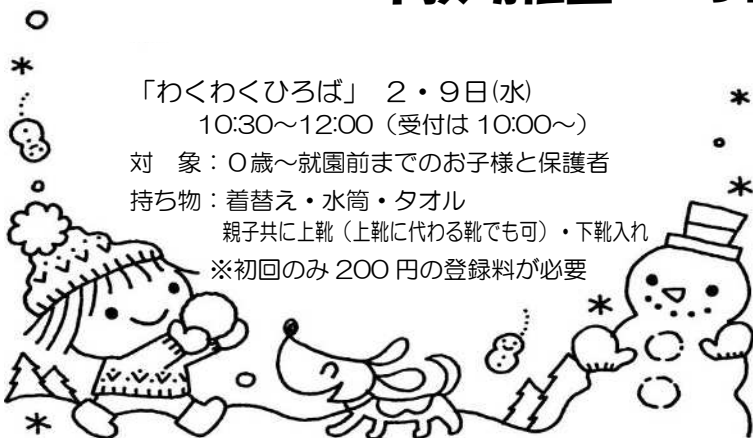

みつばクラブ「交通安全教室」  
 10日(木) 11:00～

東山警察署のおまわりさんが  
 乳幼児親子を対象に  
 交通安全について分かりやすく  
 教えてくれます。

※この日はみつばクラブに  
 登録されていない方でも  
 参加可能です！  
 ぜひお越しください。

## 清水児童館 TEL 541-0433

- うさこちゃんクラブ 水曜日 10:45～11:30 <登録制> 対象：1歳6か月以上の乳幼児とその保護者  
 2日 節分遊び 9日 親子でパチリ 手形アート 16日 うさこ修了式
- ほっぺちゃんクラブ 毎週火曜日 10:45～11:15 <自由参加制> 対象：0歳～1歳6か月の乳幼児とその保護者  
 スキンシップあそびを中心に、親子で交流しながらほっこりした時間を過ごしましょう★★
- あかちゃんのおたのしみ会 3日(木) 11:00～11:30 対象：0歳～2歳までの乳幼児親子 場所：東山図書館
- 子育てワイワイきよみず広場 毎週木曜日 10:45～12:00 対象：乳幼児親子 <自由参加制>  
 音楽を聞きながら、おしゃべりしたりいろいろな楽しい企画を用意しています。
- おでかけポップ ※各園に要申込 ◎善立寺保育園 10日(木) 10:00～11:00  
 ◎しんかくじこども園 15日(火) 10:30～11:30
- 子育てほっと広場 10:00～17:00 ※日曜・祝日・年末年始はお休み 対象：乳幼児親子  
 自由に親子でご利用ください♪

## 華頂幼稚園 TEL 541-4188

「わくわくひろば」 2・9日(水)  
 10:30～12:00 (受付は10:00～)

対象：0歳～就園前までのお子様と保護者

持ち物：着替え・水筒・タオル  
 親子共に上靴（上靴に代わる靴でも可）・下靴入れ

※初回のみ200円の登録料が必要

「わくわく組」予約制保育体験

※要予約

朝のあいさつや歌、手遊び、クラス活動などを通して  
 園の雰囲気味わっていただきます。