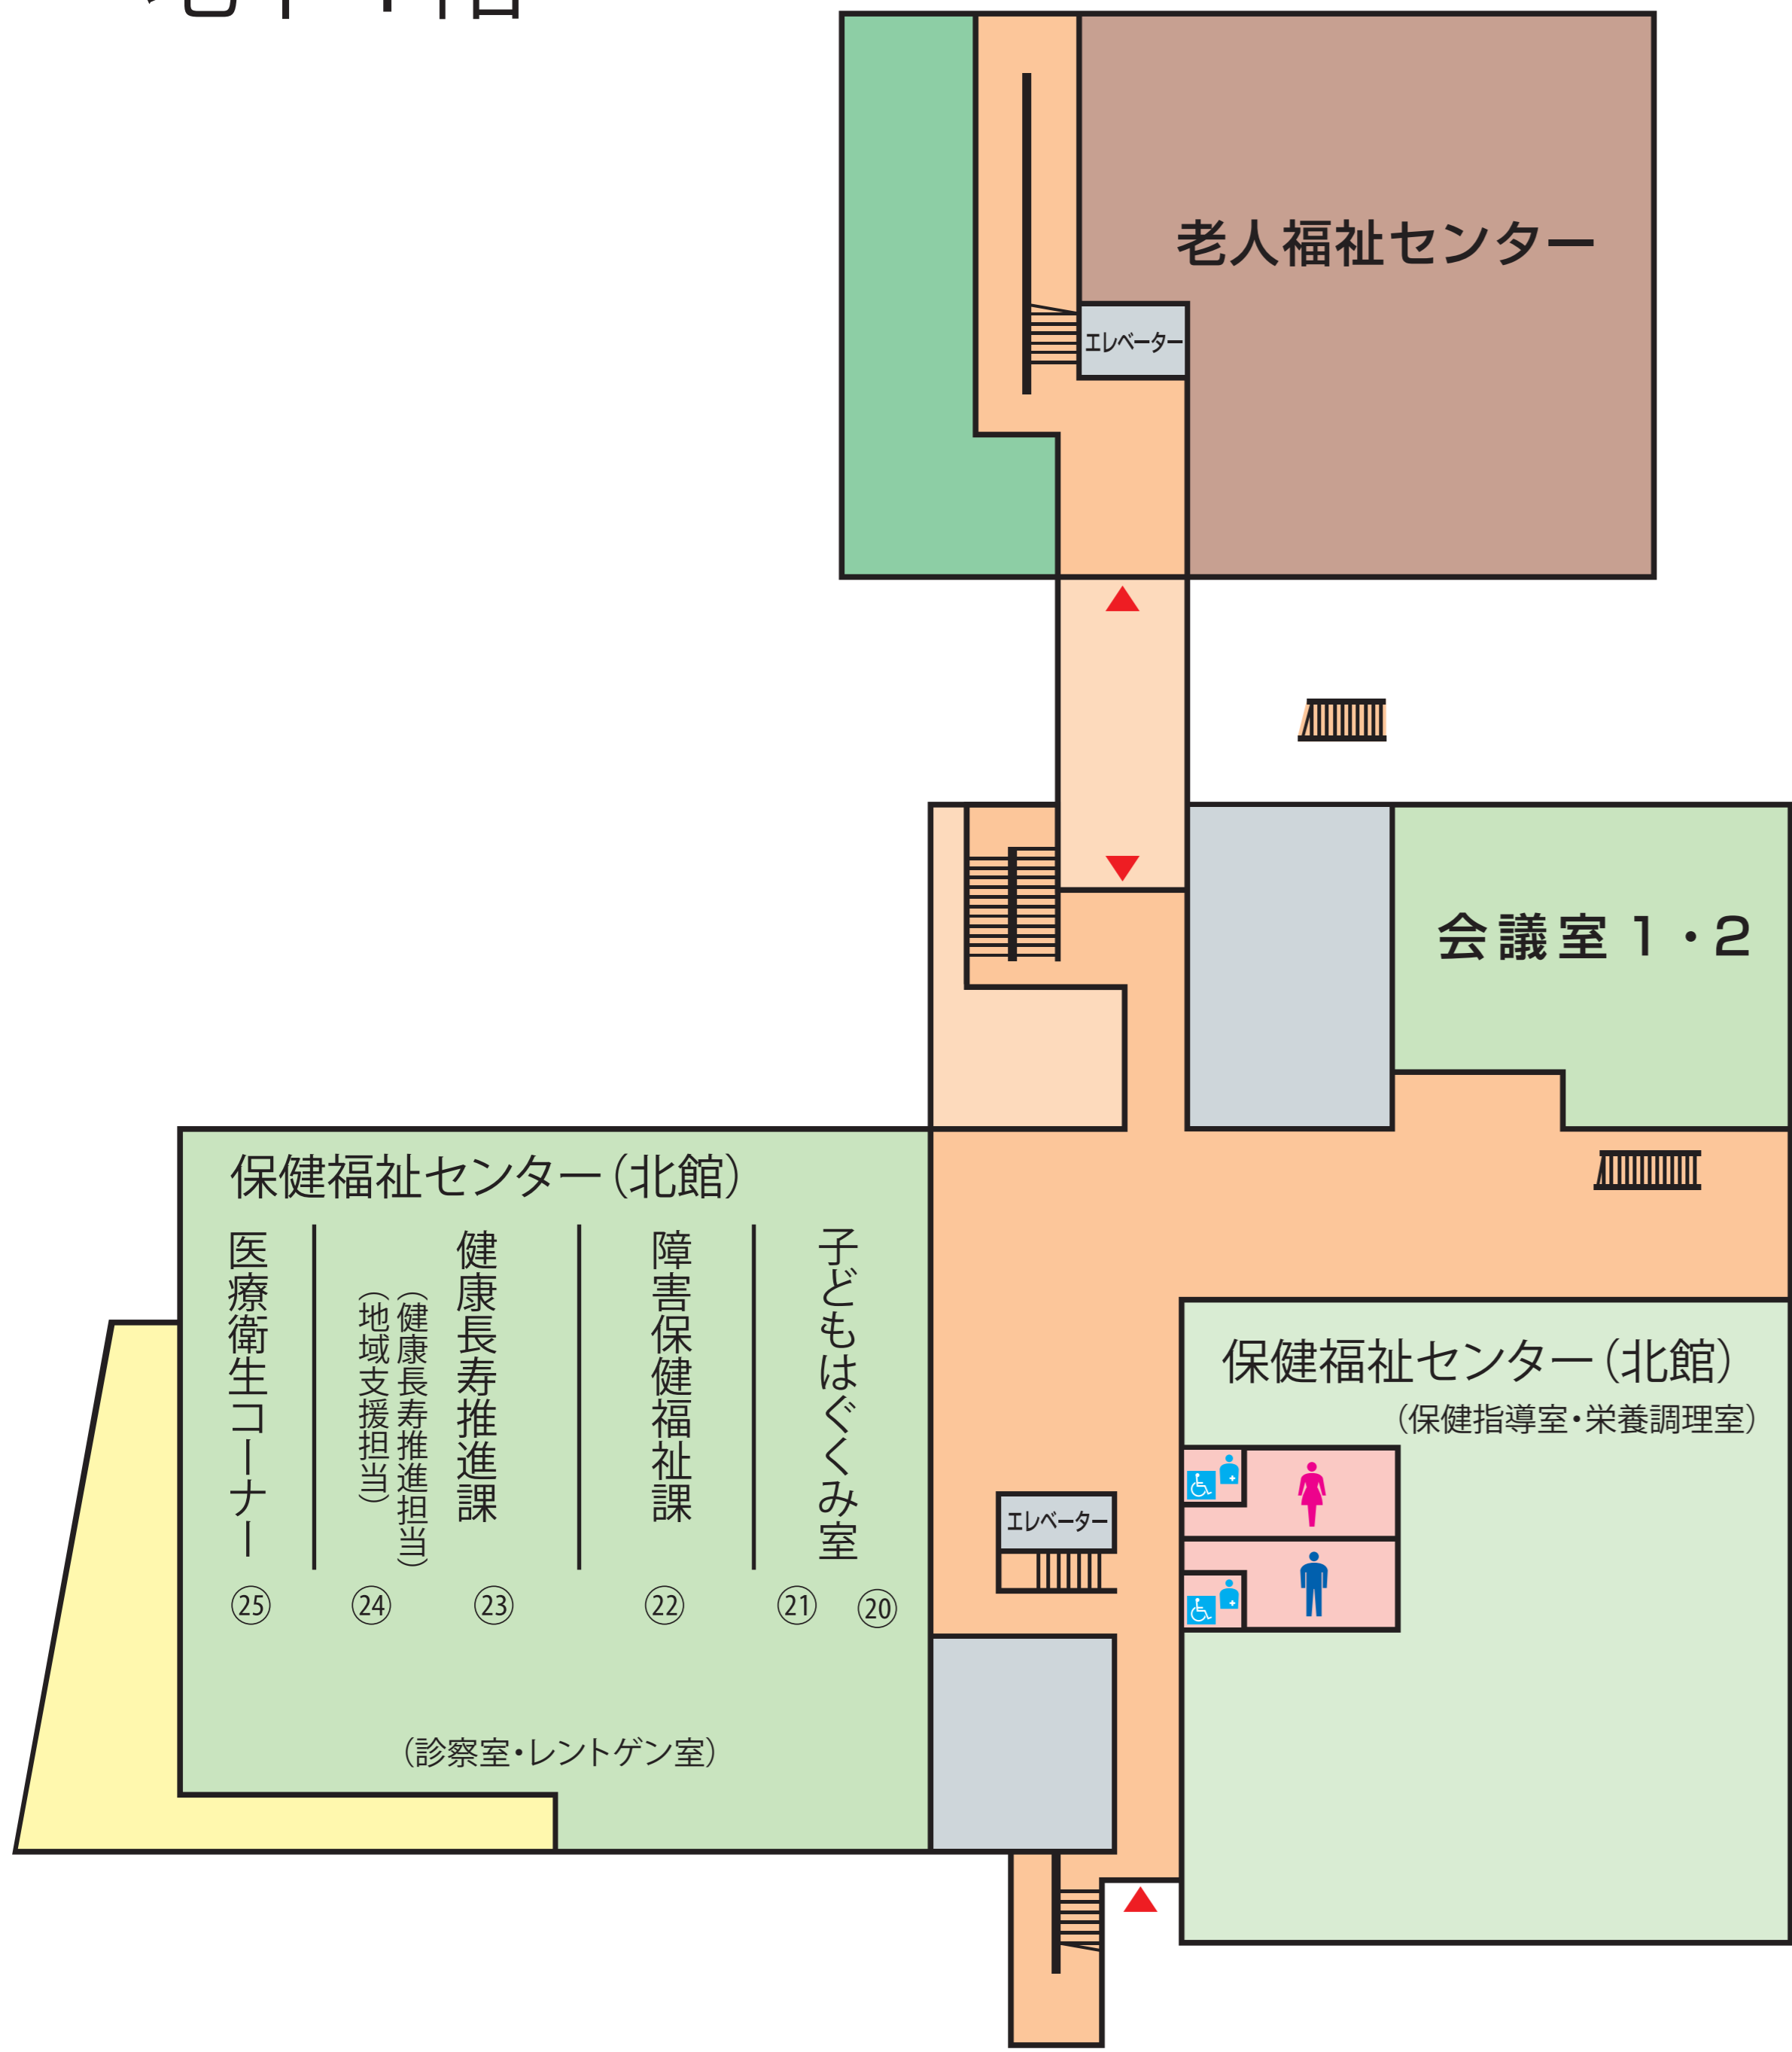

東山区総合庁舎 案内図

地下1階

1階

南館

北館

2階

3階

南館

北館