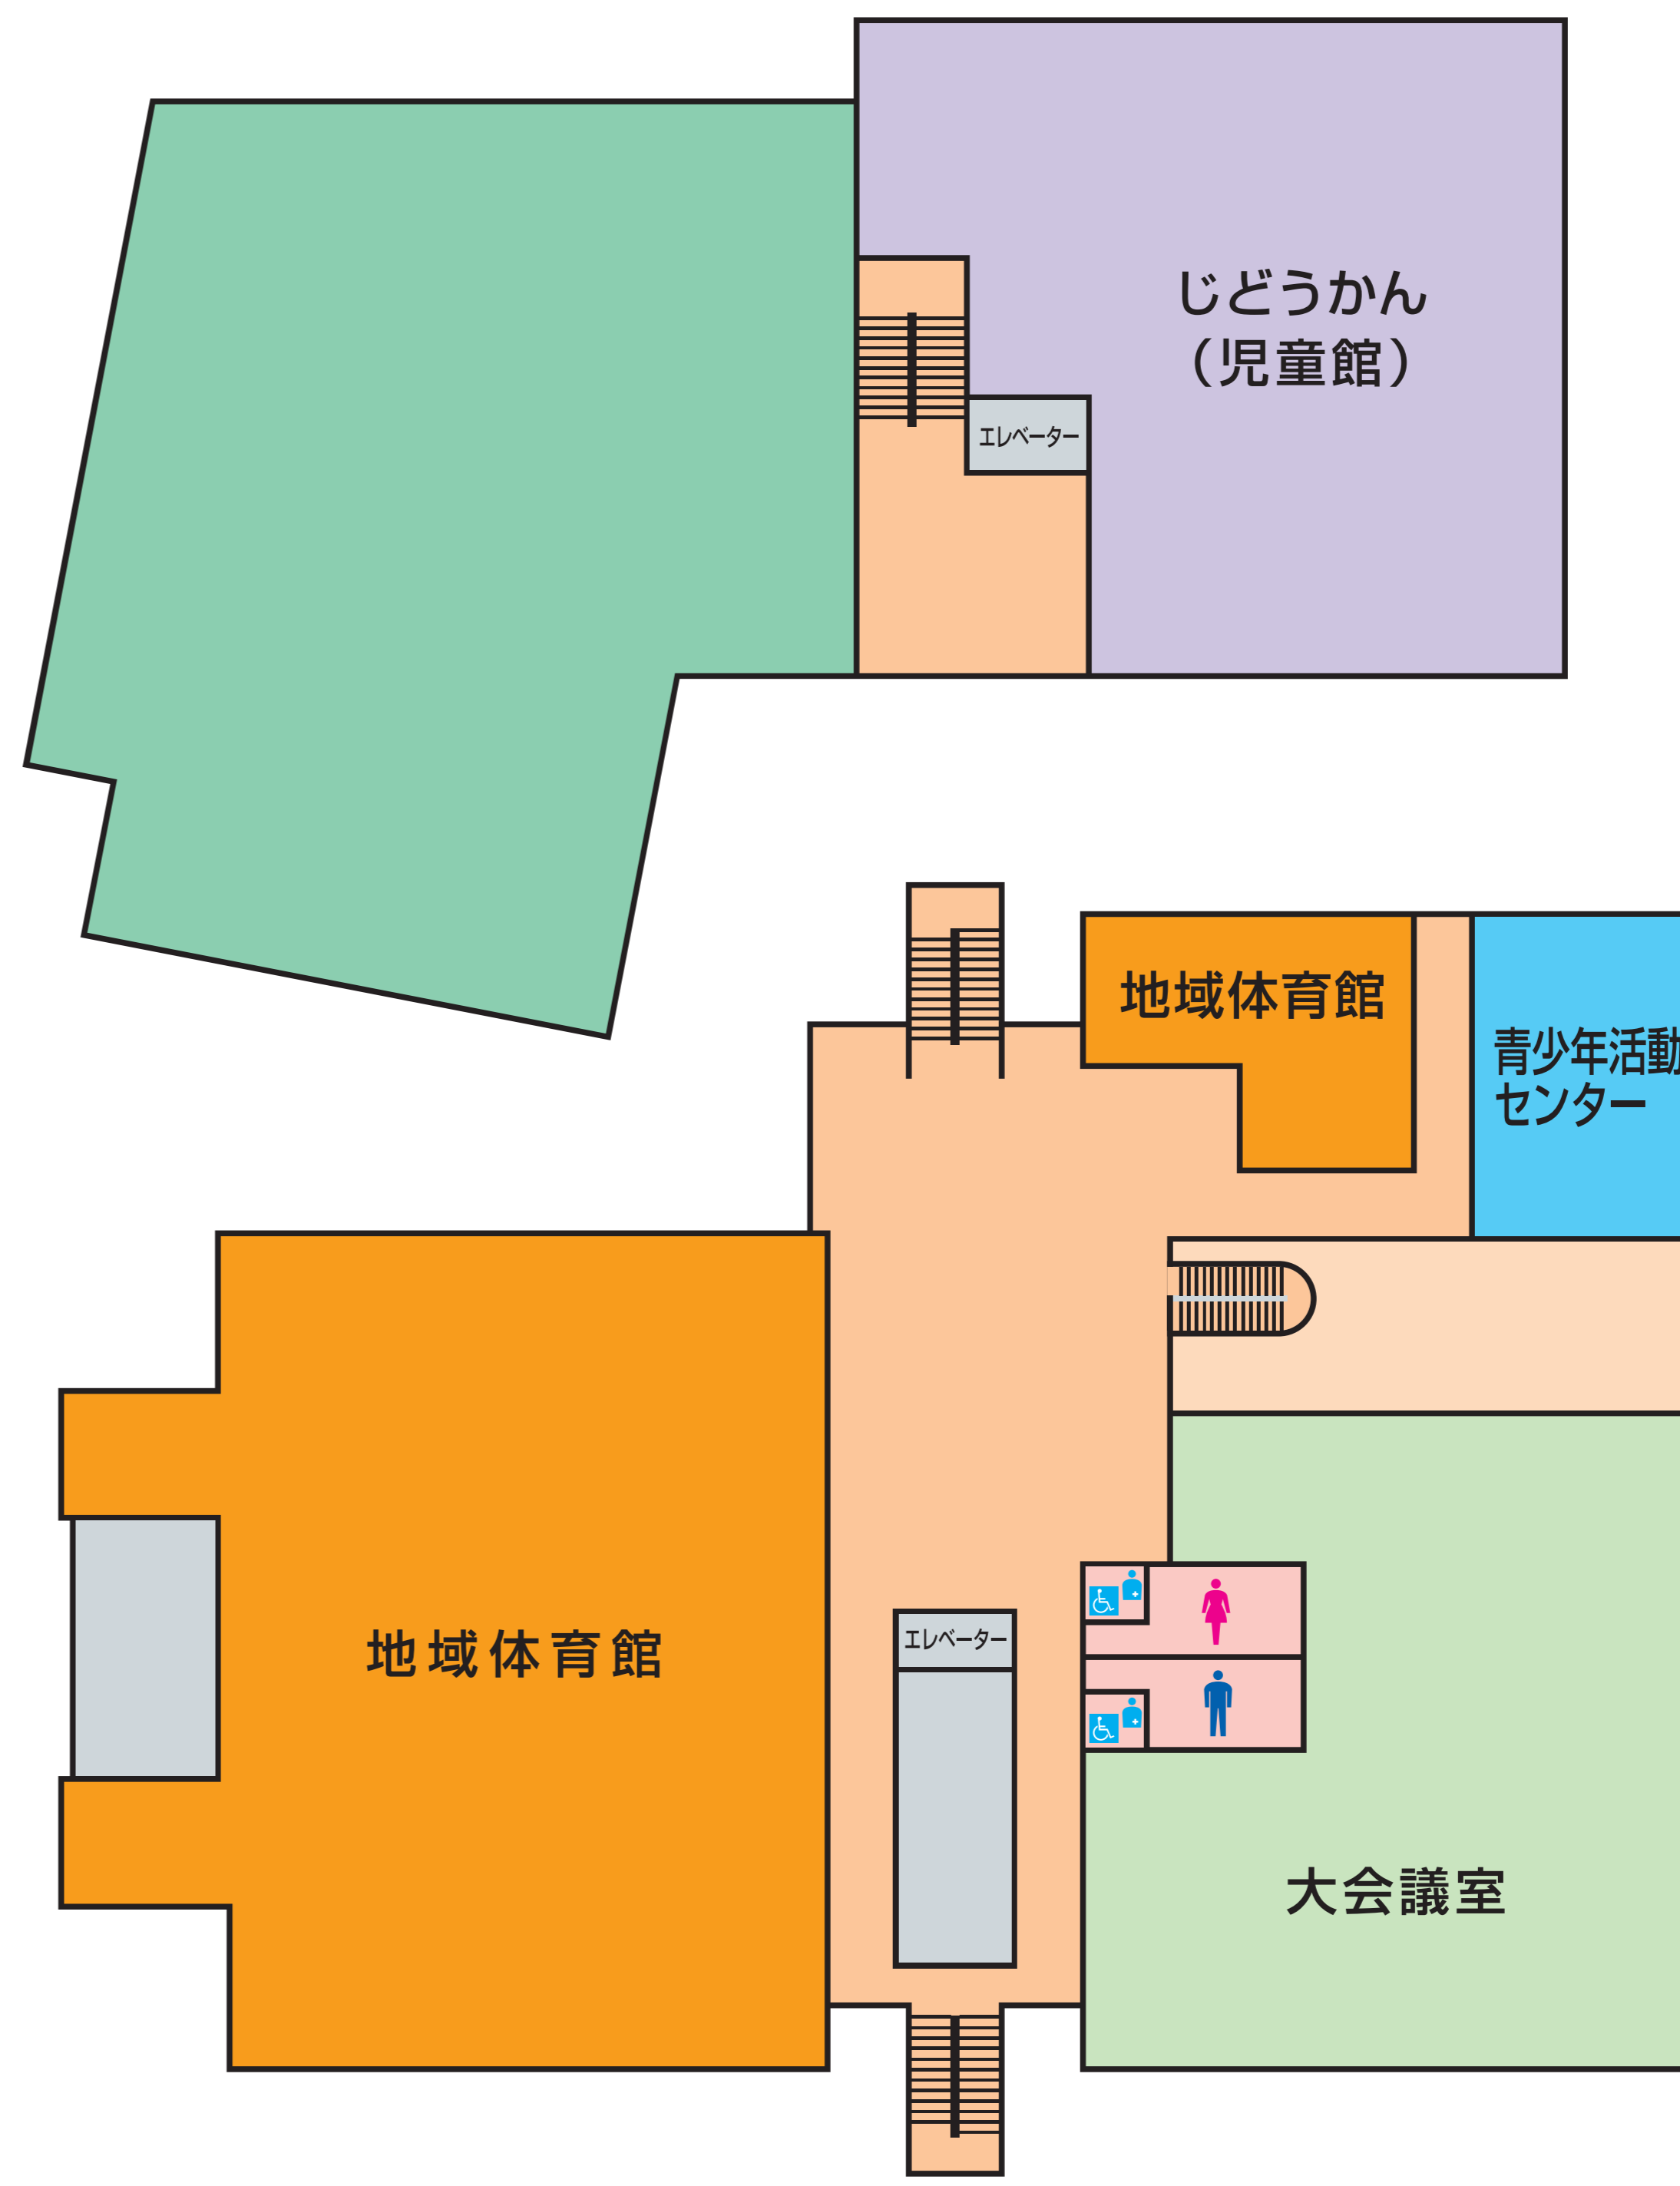

東山区総合庁舎 案内図

地下1階

1階

南館

北館

2階

3階

南館

北館