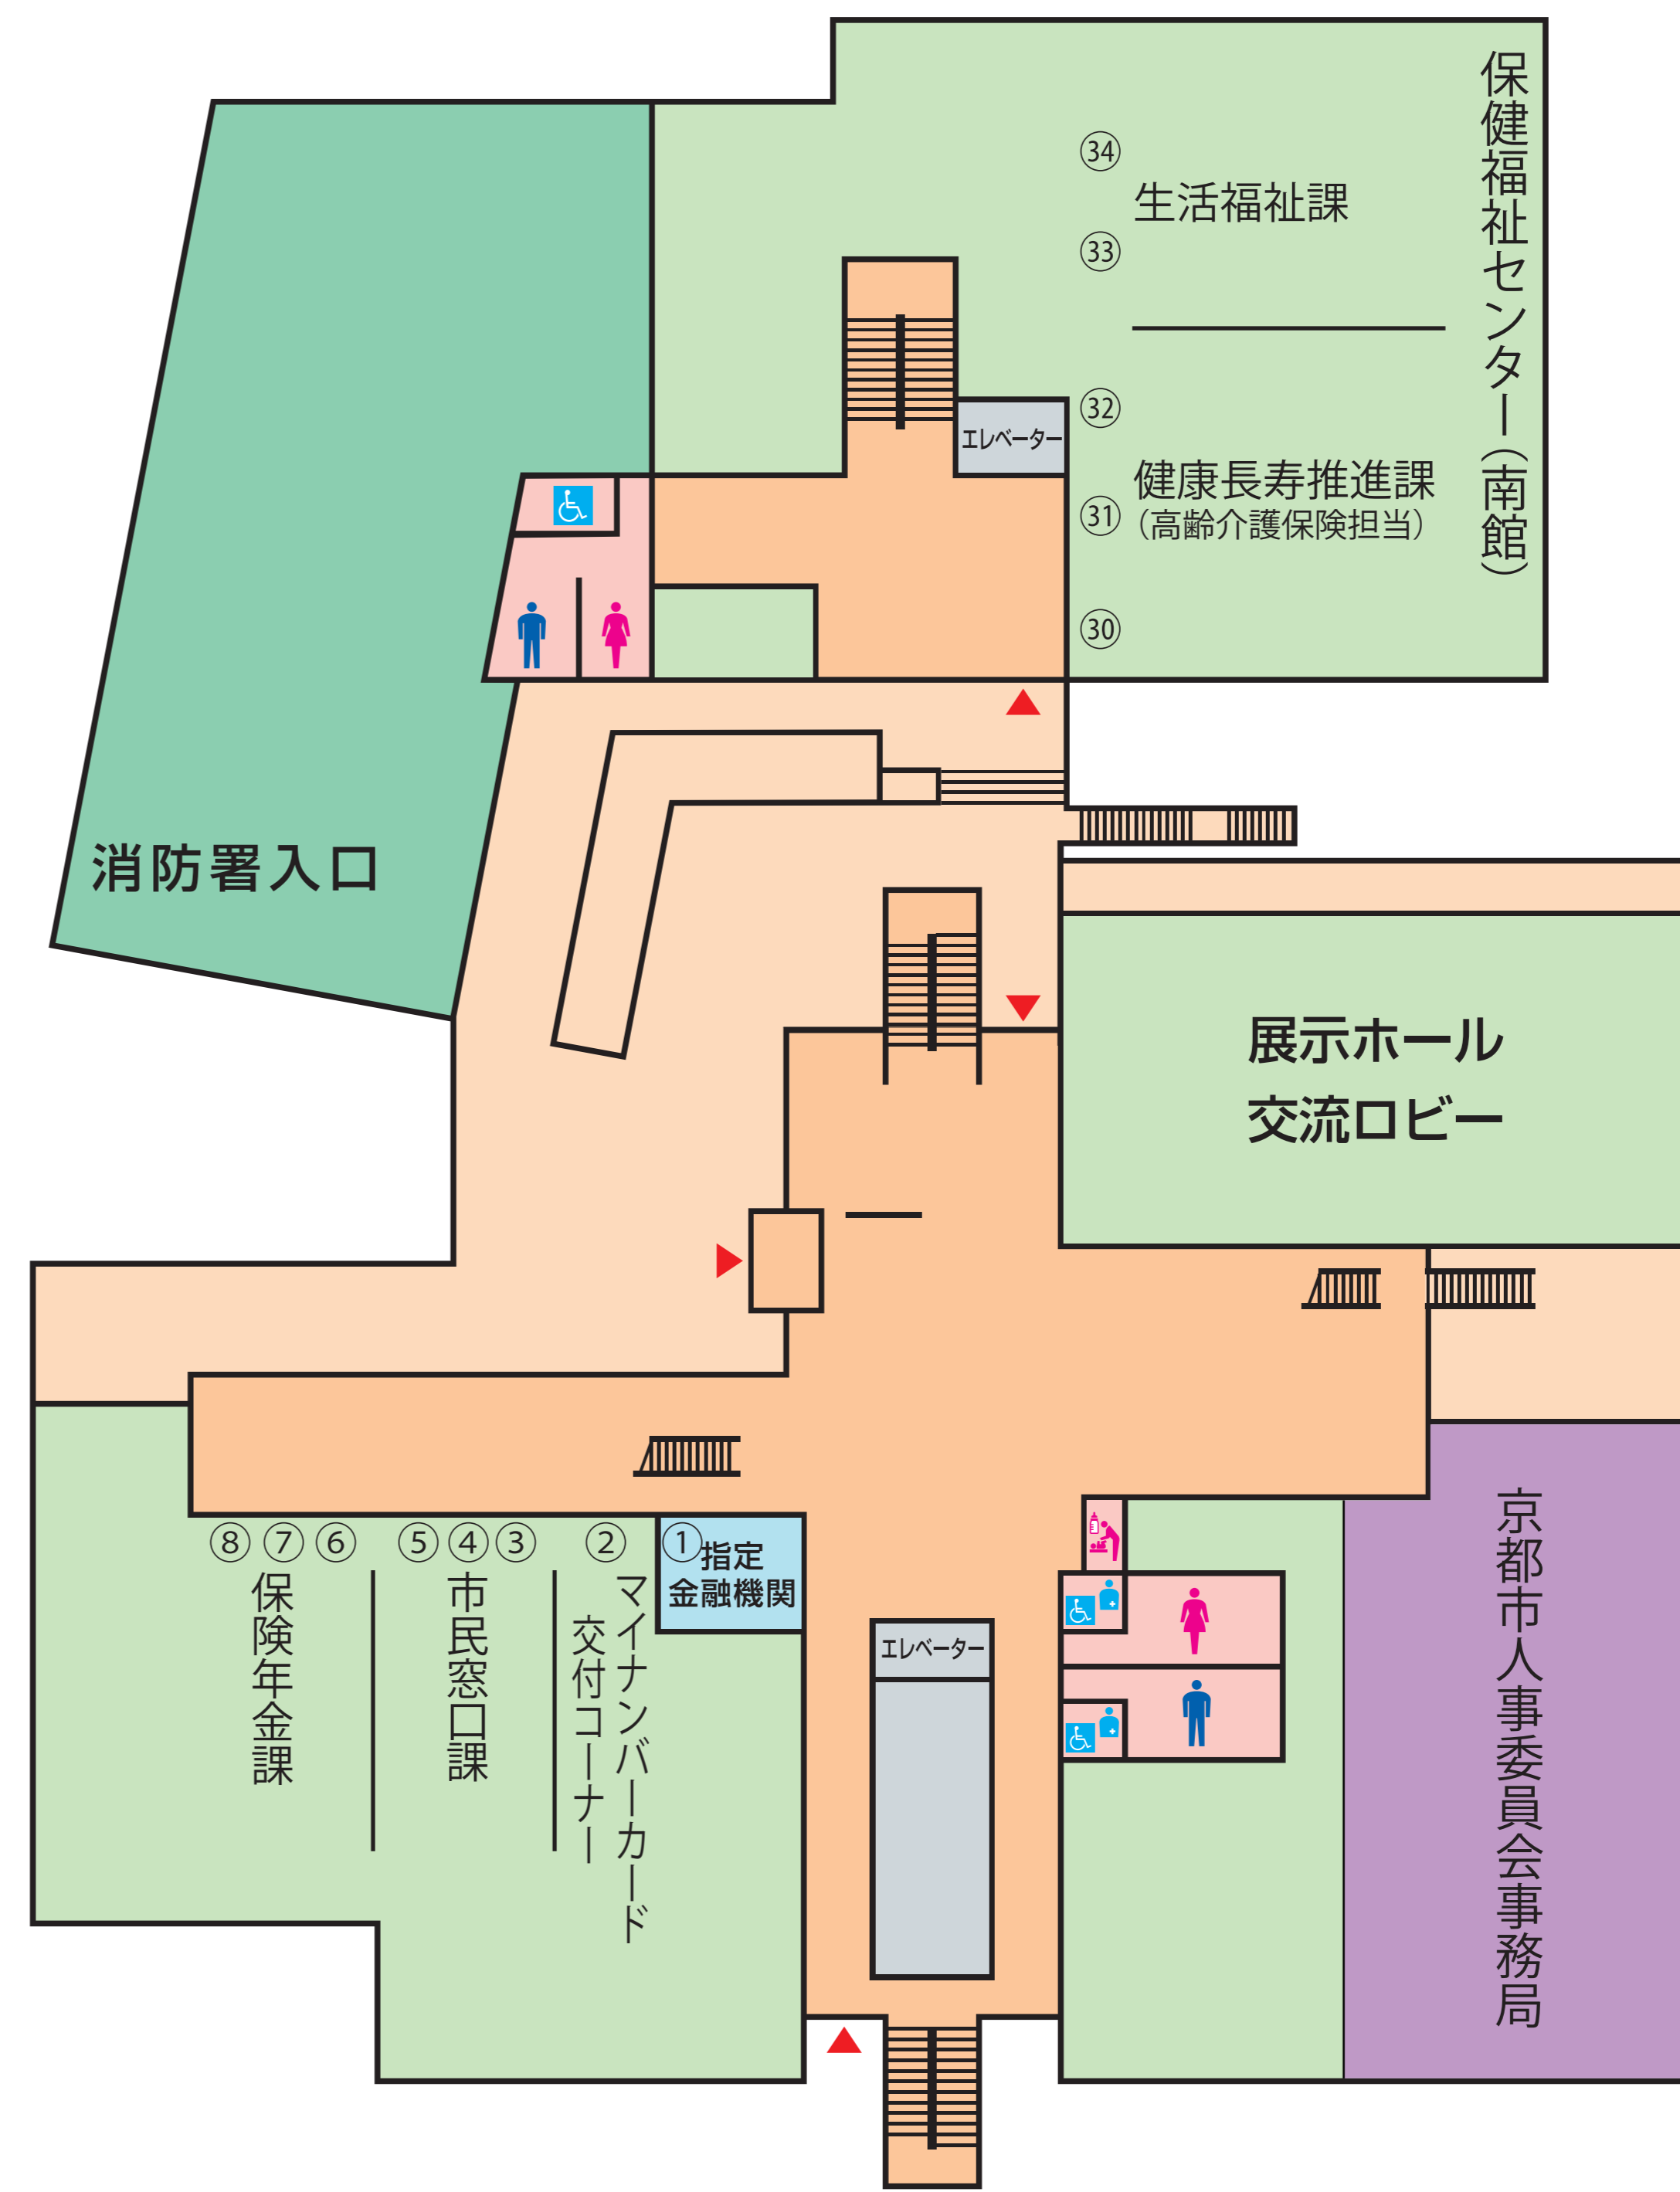

東山区総合庁舎 案内図

地下1階

1階

南館

北館

2階

3階

南館

北館