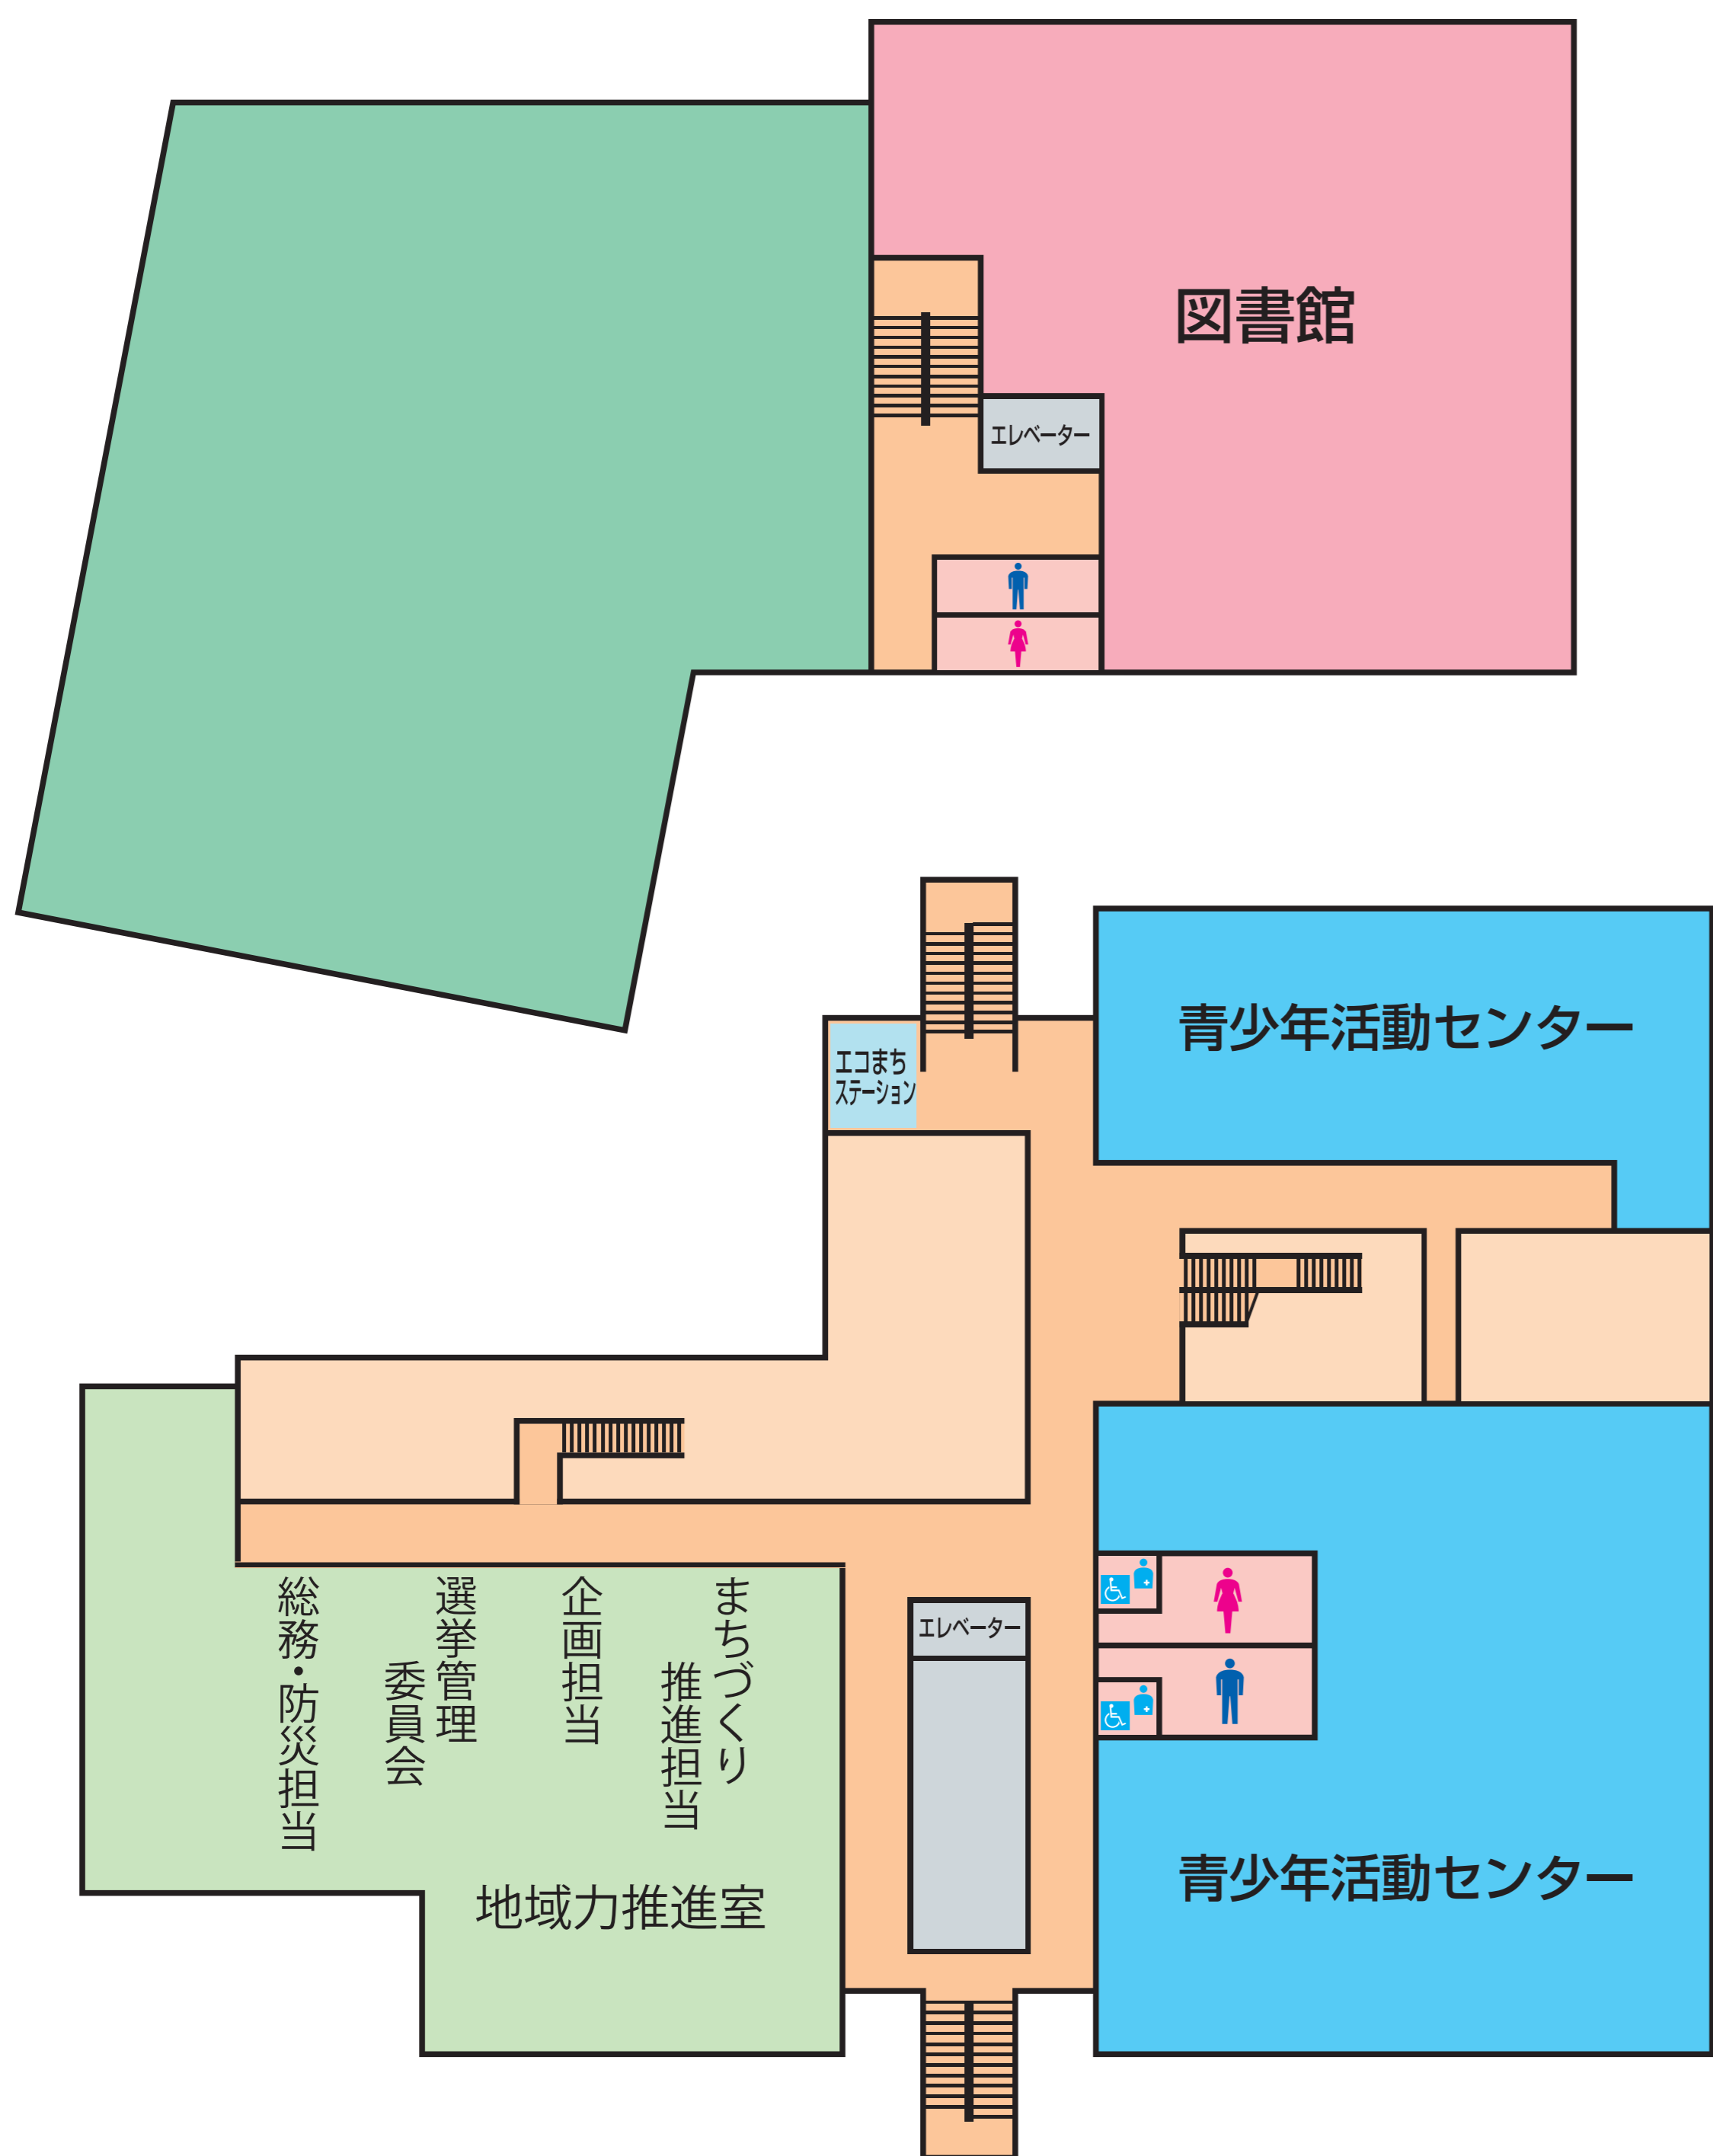

東山区総合庁舎 案内図

地下1階

1階

南館

北館

2階

3階

南館

北館